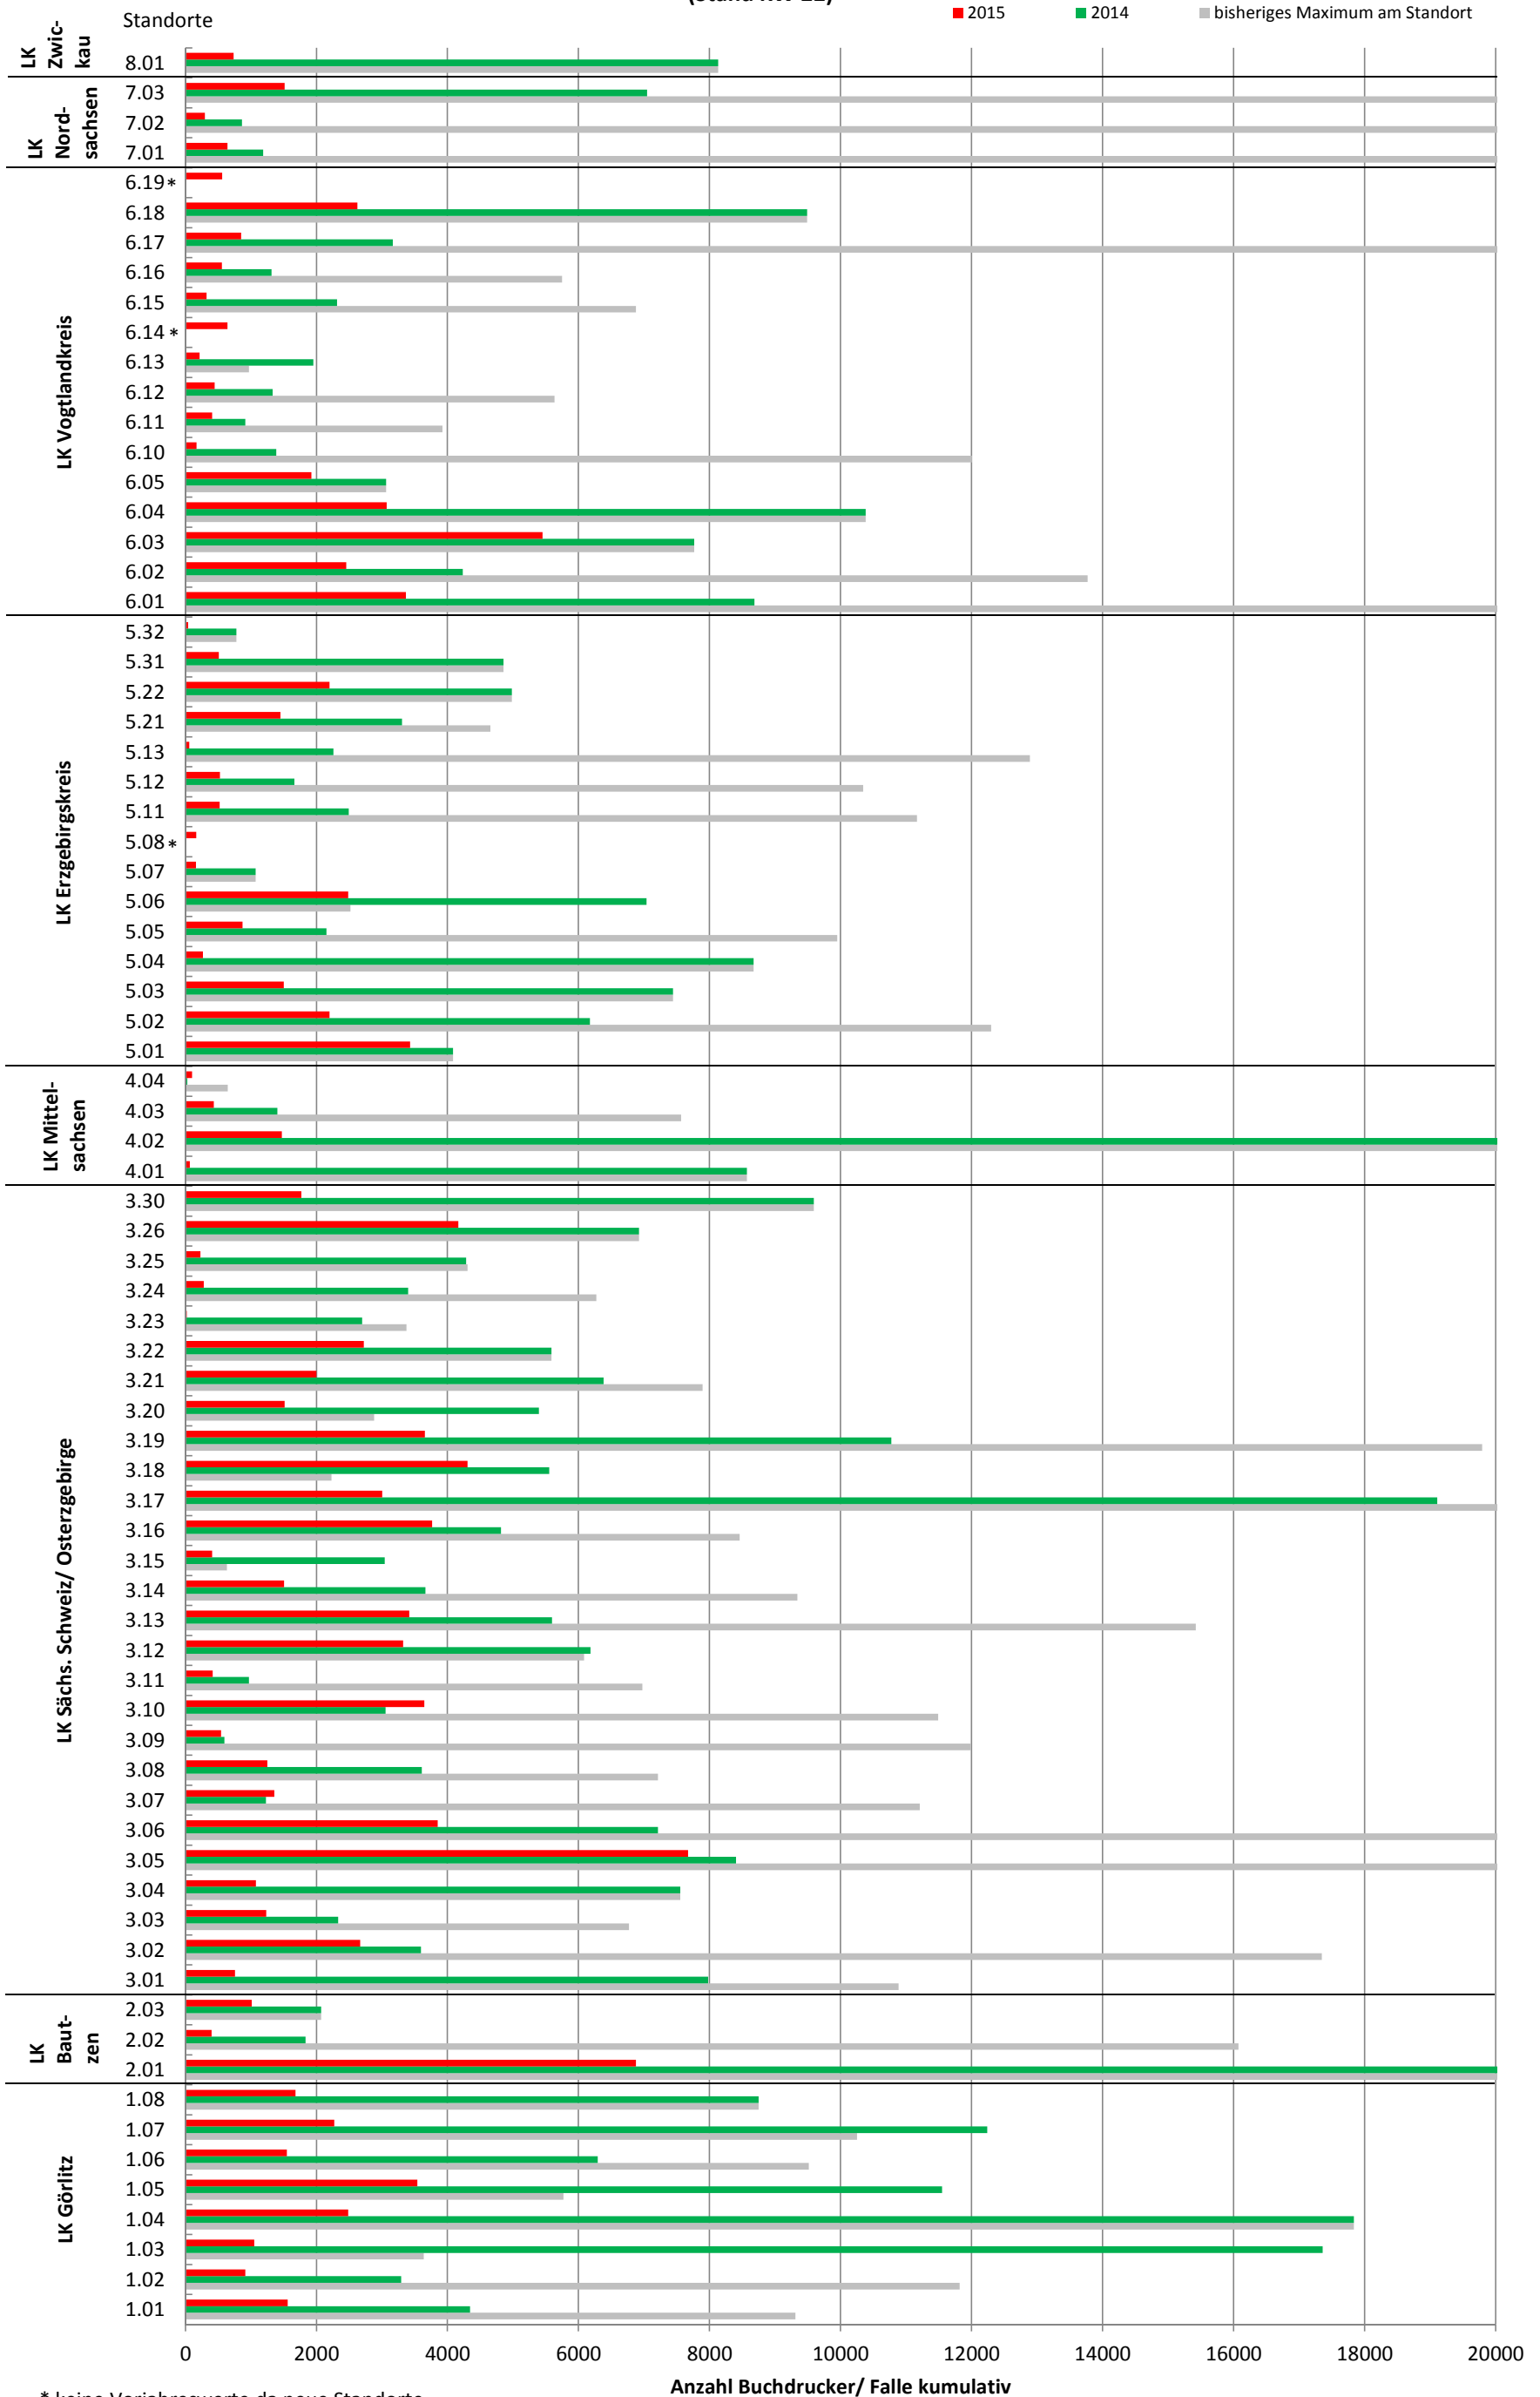

Landesweiter Überblick über die kumulativen Borkenkäferfänge auf den Monitoringstandorten (Stand KW 22)

* keine Vorjahreswerte da neue Standorte

Anzahl Buchdrucker/ Fälle kumulativ