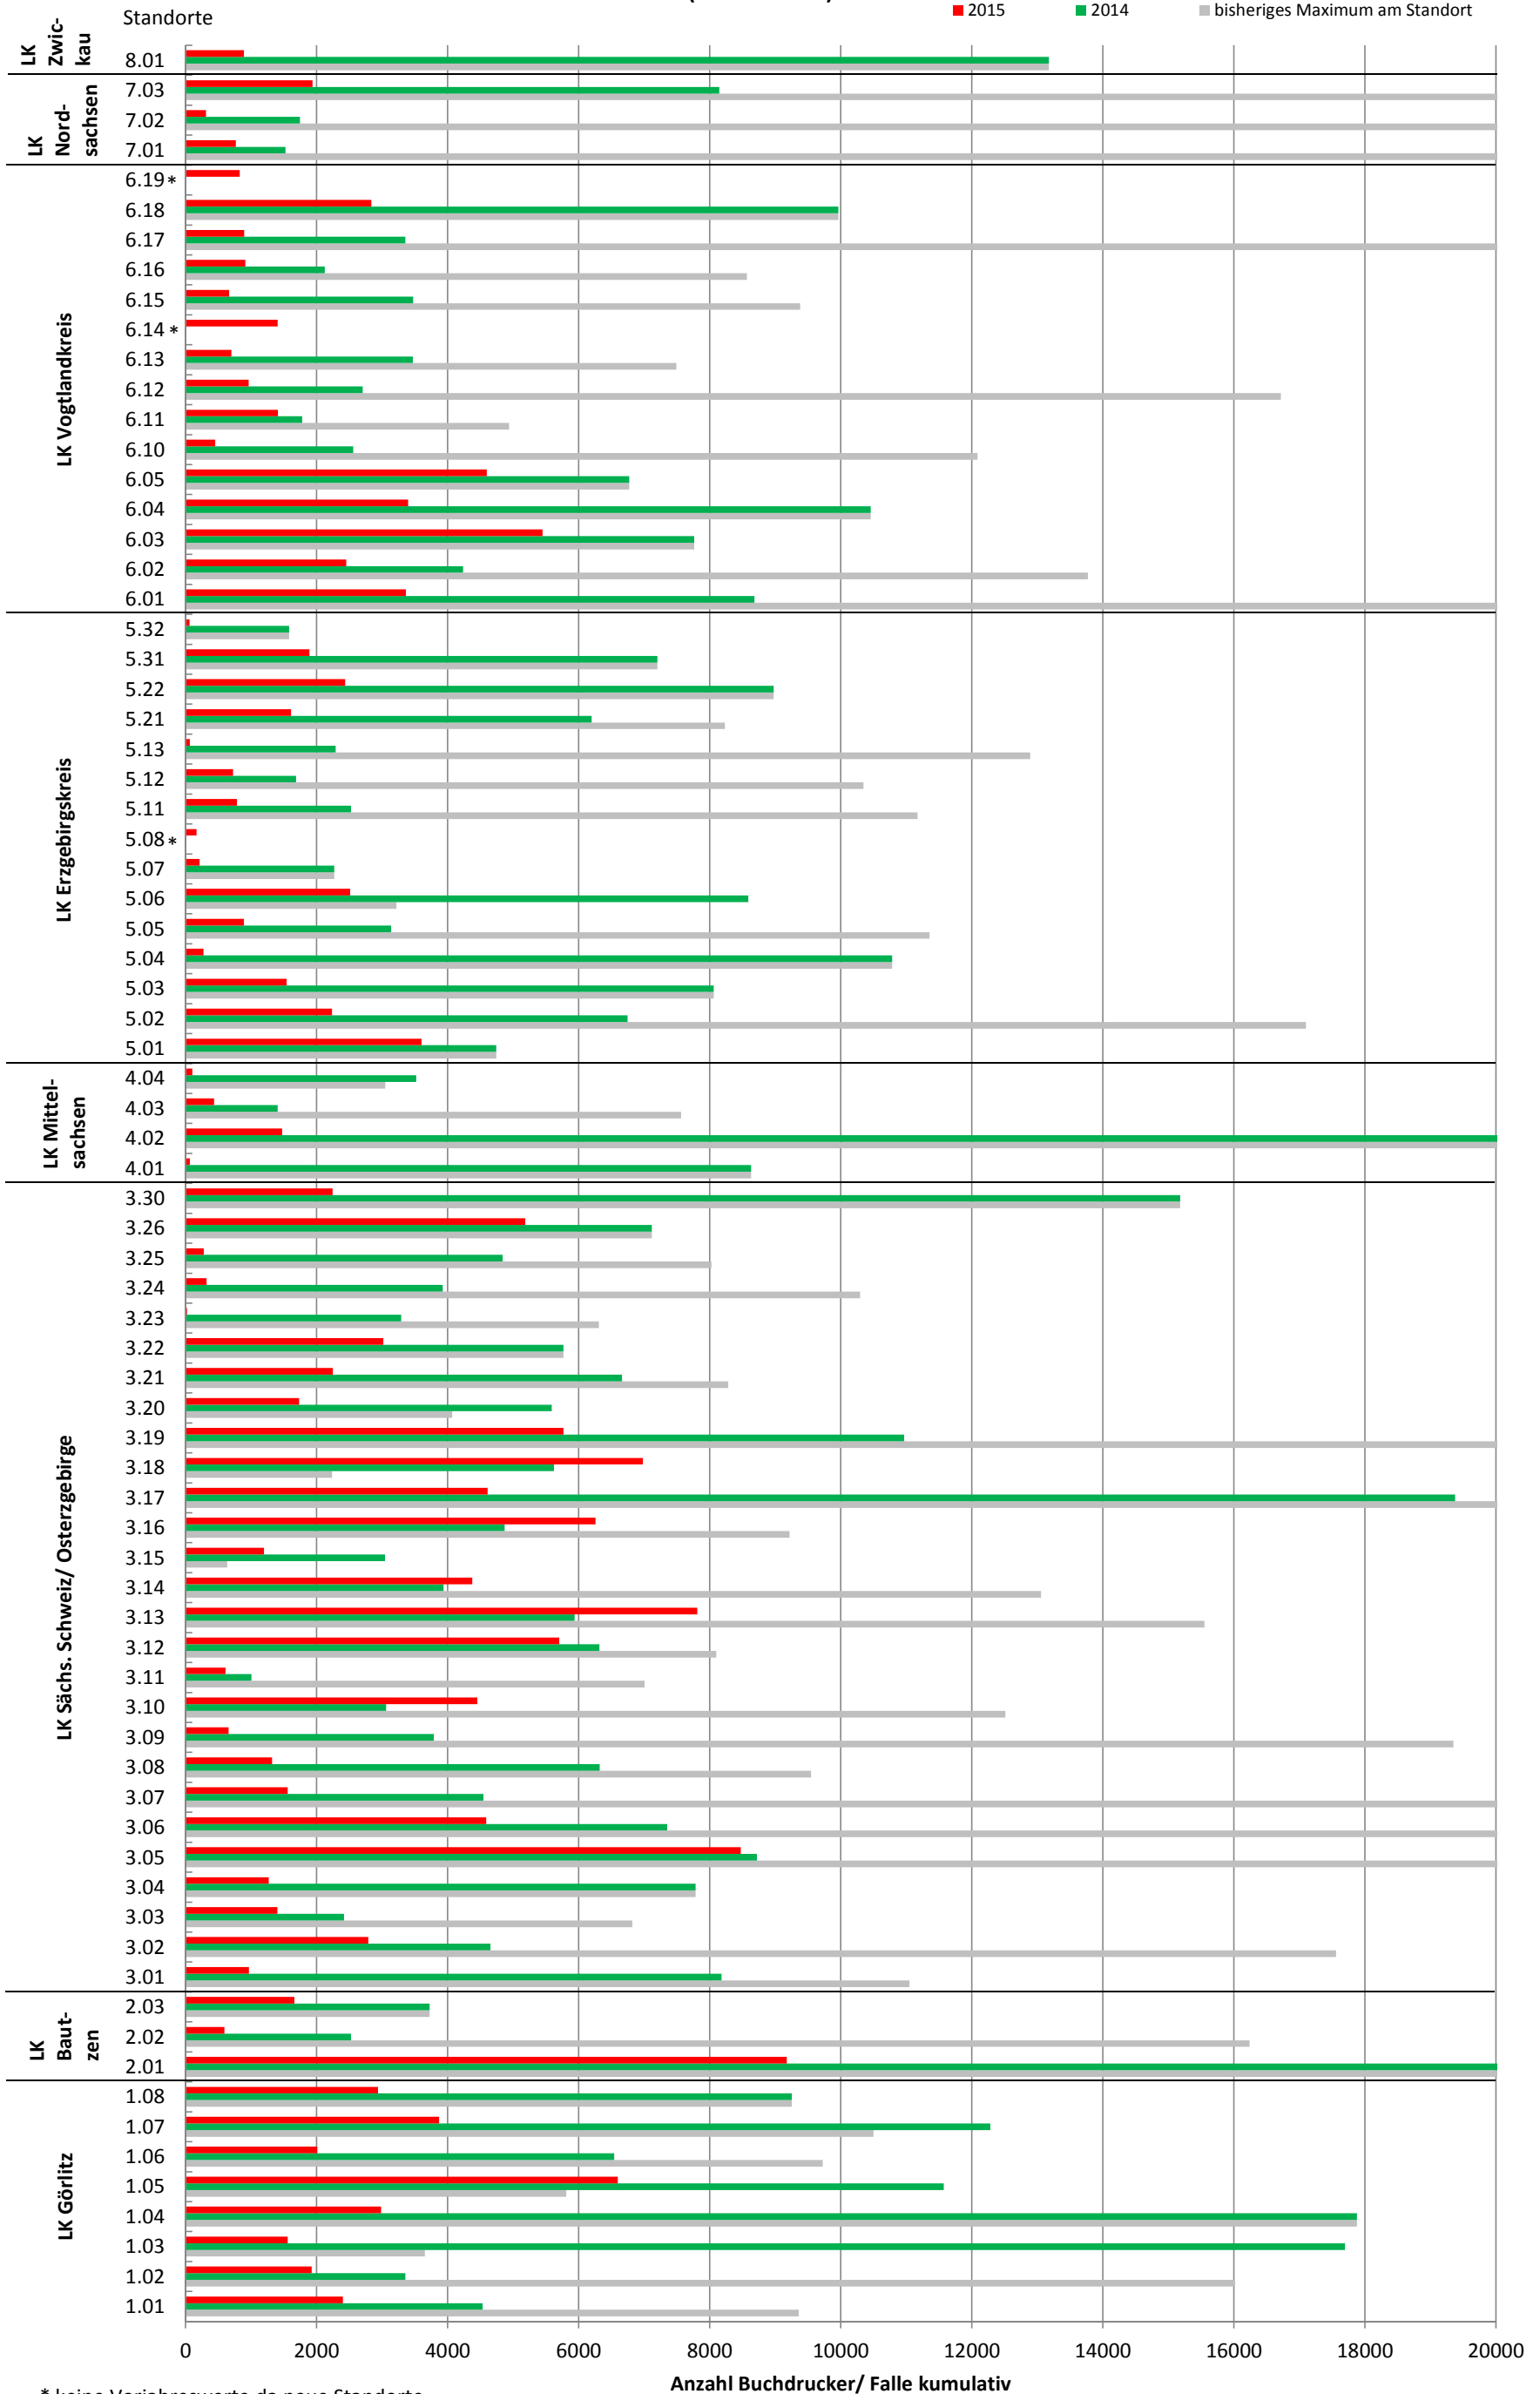

Landesweiter Überblick über die kumulativen Borkenkäferfänge auf den Monitoringstandorten (Stand KW 23)

* keine Vorjahreswerte da neue Standorte

Anzahl Buchdrucker/ Fälle kumulativ