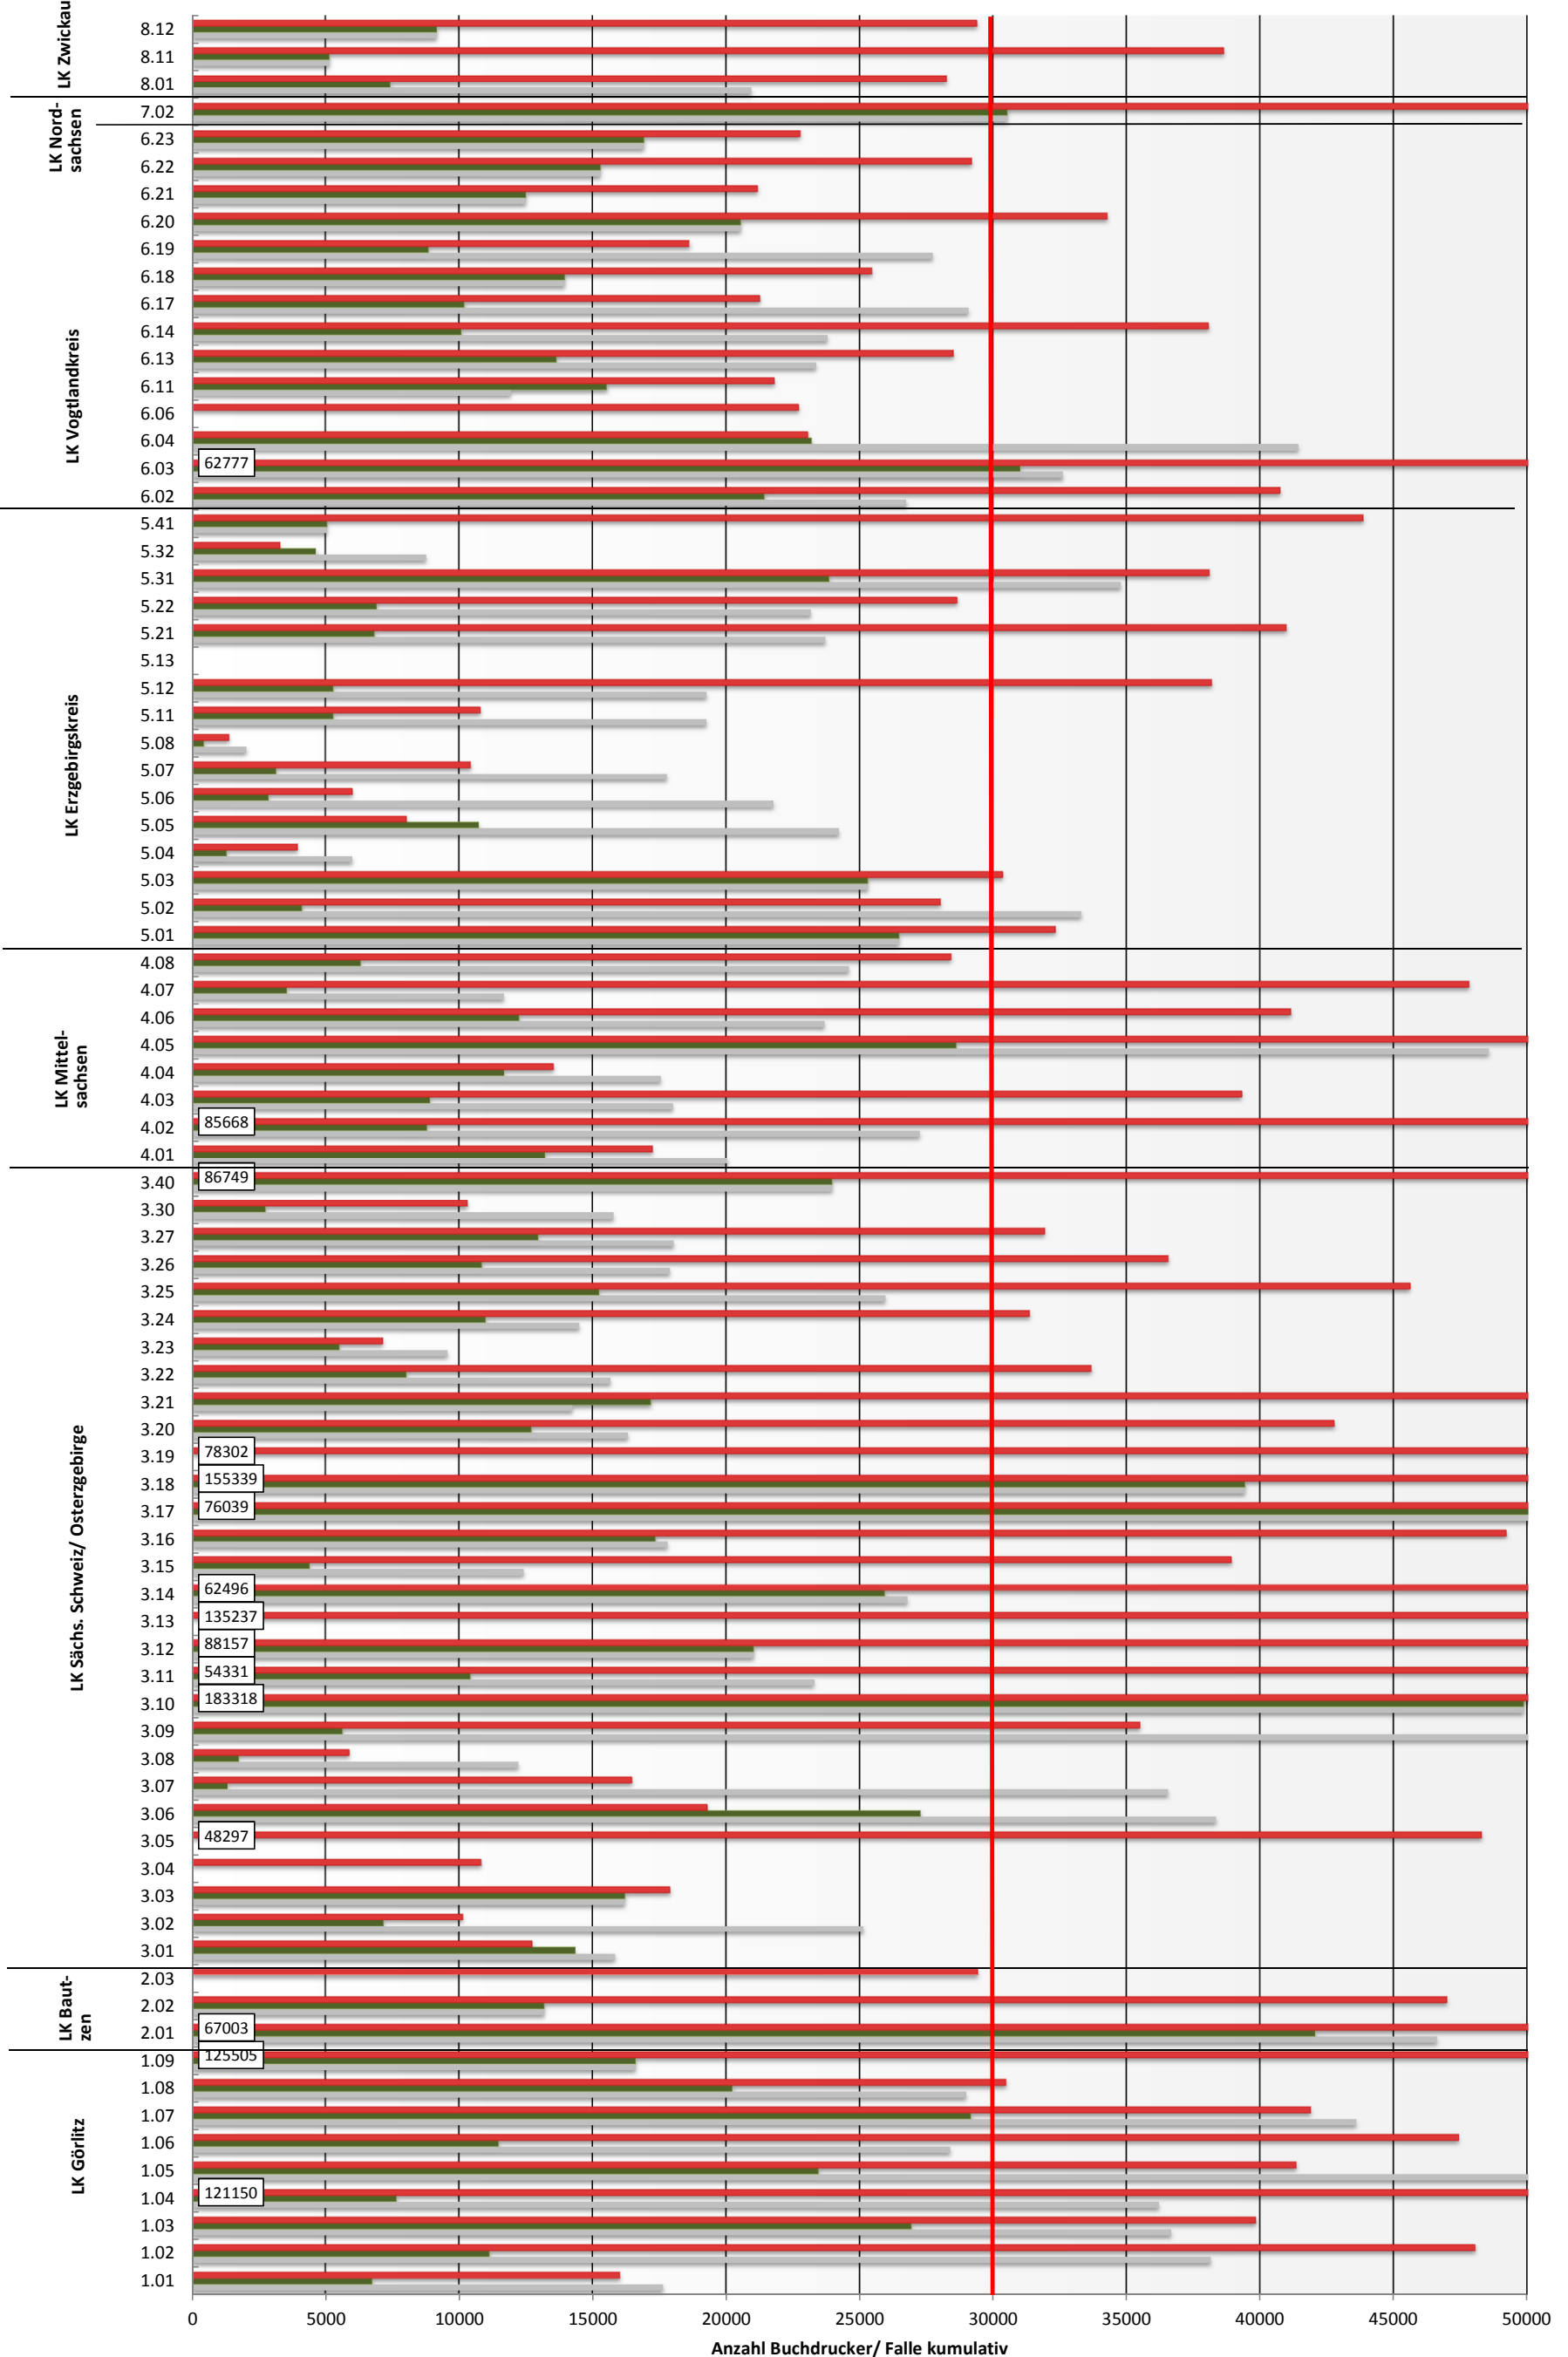

Landesweiter Überblick über die kumulativen Borkenkäferfänge auf den Monitoringstandorten (Stand KW 30)

Standorte

■ 2019 ■ 2018 ■ bisheriges Maximum am Standort

Anzahl Buchdrucker/ Falle kumulativ