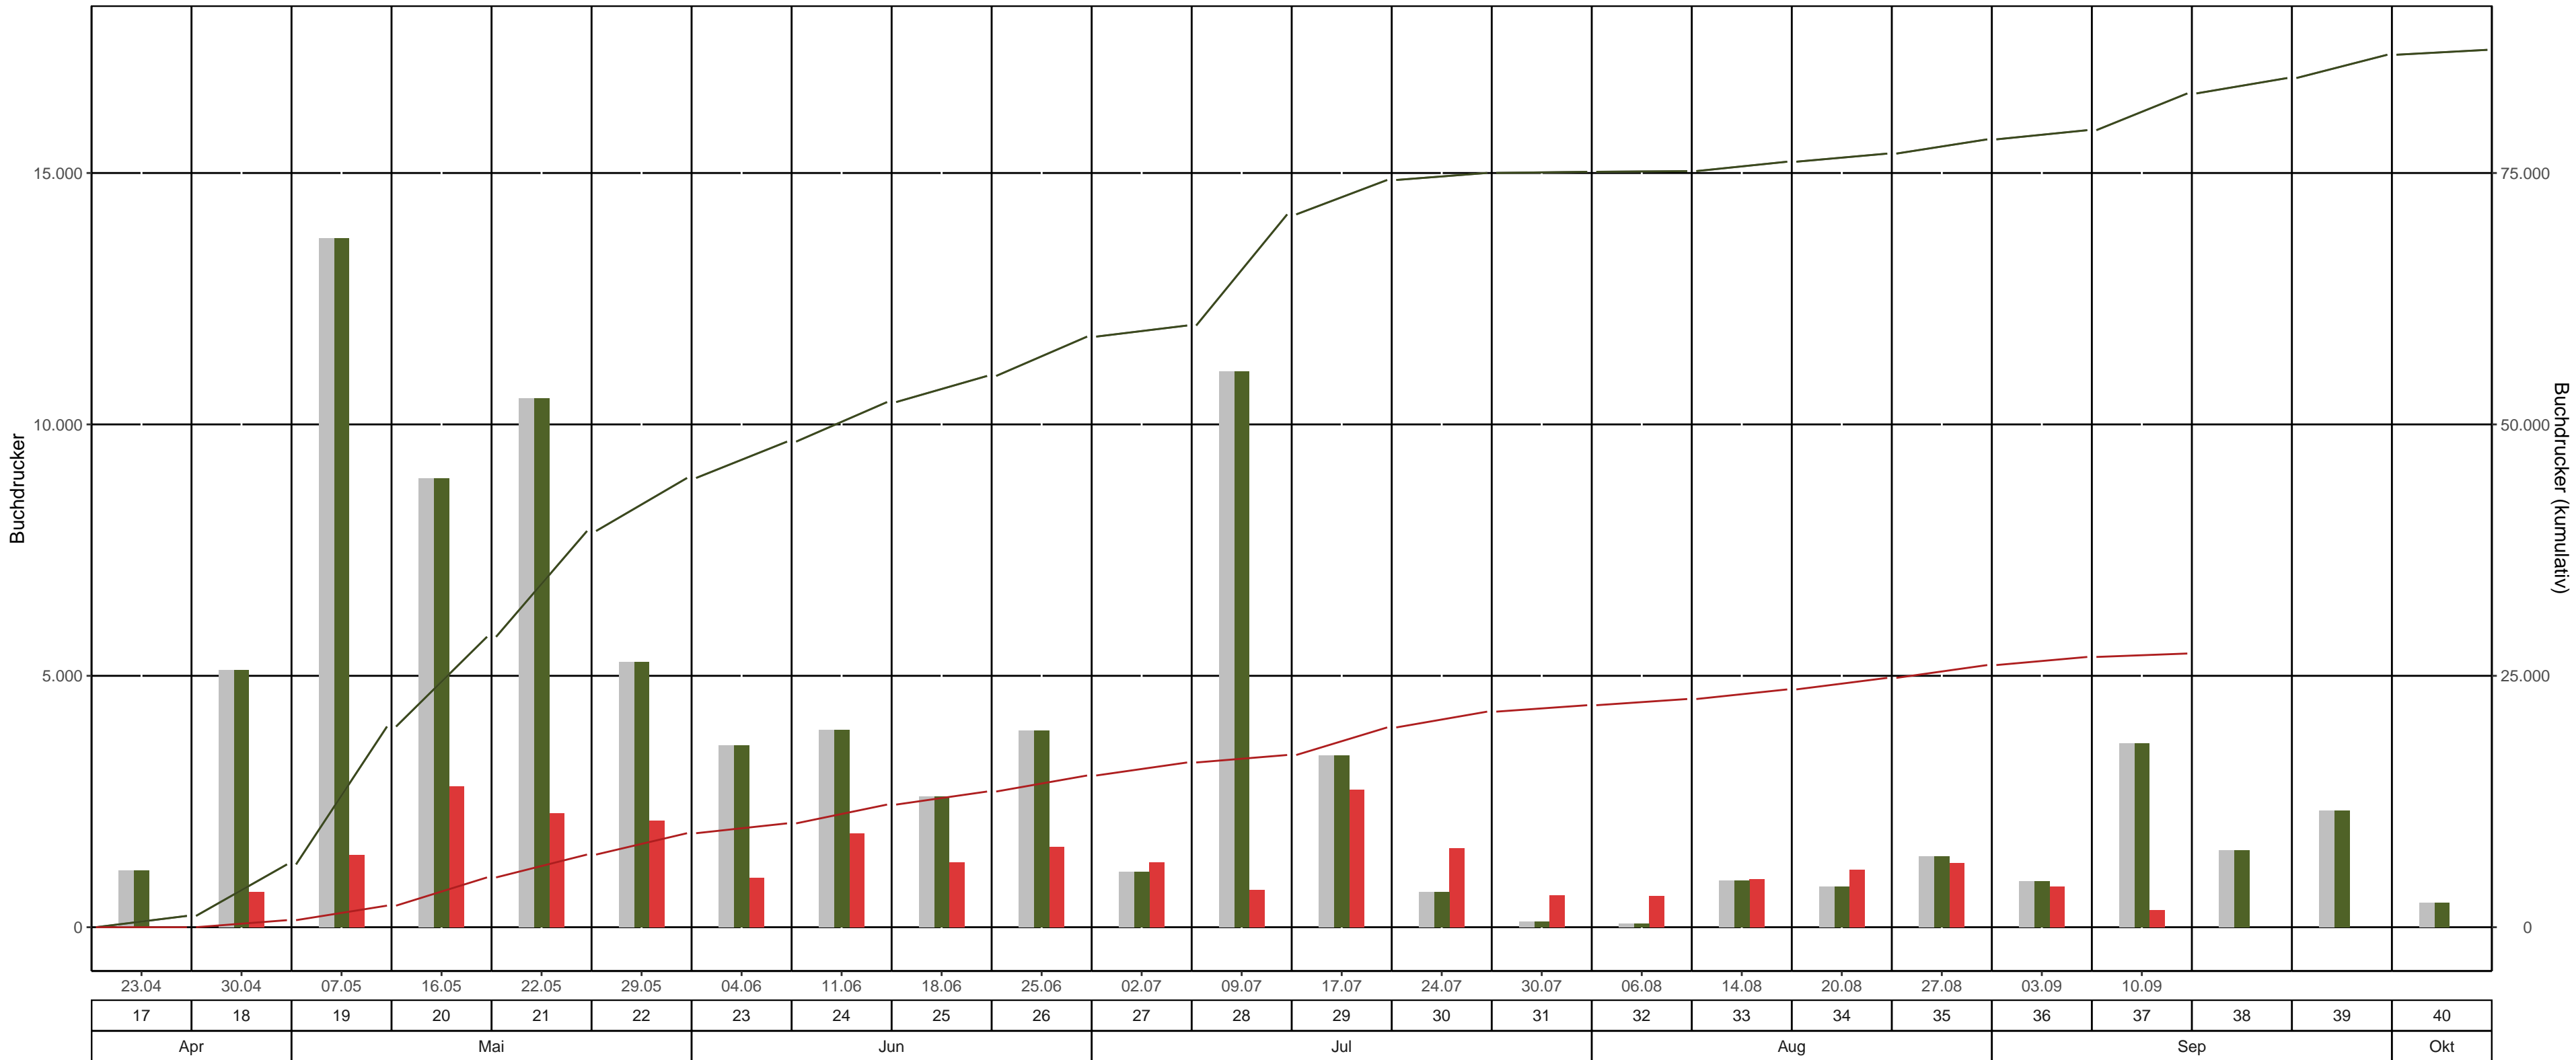

Fläche: 1_01 LK Görlitz, Revier/Distrikt Zittau Abt. A 243a1 (Eichgraben)
 BK-Region: Zittauer Gebirge
 Fallentyp: Theysohn-DFS
 Dispenser: Pheroprax – Ampulle

bisheriges Max. 2023
 2023
 2024
 bisheriges Max. 2023 kum.
 2023 kum.
 2024 kum.

Leerungsdatum | Kalenderwoche | Monat

KW	Leerungsdatum	wöchentlich		kumulativ		
		mittlere Fangzahl	mittlerer Jungkäferanteil	Fangzahl	Anteil vom Vorjahr	Anteil vom bisherigen Maximum (2023)
17	23.04.	0	-	0	0 %	0 %
18	30.04.	702	-	702	11 %	11 %
19	07.05.	1.444	-	2.146	11 %	11 %
20	16.05.	2.805	-	4.951	17 %	17 %
21	22.05.	2.274	-	7.225	18 %	18 %
22	29.05.	2.125	-	9.350	21 %	21 %
23	04.06.	978	-	10.328	21 %	21 %
24	11.06.	1.870	-	12.197	23 %	23 %
25	18.06.	1.296	-	13.493	25 %	25 %
26	25.06.	1.594	-	15.086	26 %	26 %
27	02.07.	1.296	-	16.382	27 %	27 %
28	09.07.	744	-	17.126	24 %	24 %
29	17.07.	2.741	-	19.867	27 %	27 %
30	24.07.	1.572	-	21.439	29 %	29 %
31	30.07.	638	-	22.076	29 %	29 %
32	06.08.	616	-	22.692	30 %	30 %
33	14.08.	955	-	23.648	31 %	31 %
34	20.08.	1.148	-	24.795	32 %	32 %
35	27.08.	1.275	-	26.070	33 %	33 %
36	03.09.	807	-	26.877	34 %	34 %
37	10.09.	340	-	27.217	33 %	33 %

*Anzahl gefangener Käfer im Bezugsjahr = 0

Farbabstufung mittlere Fangzahl: >3,000 | >6,000 | >10,000

Farbeinteilung Vorjahresanteil: Grün < 80% | Gelb 80%-120% | Rot >120%