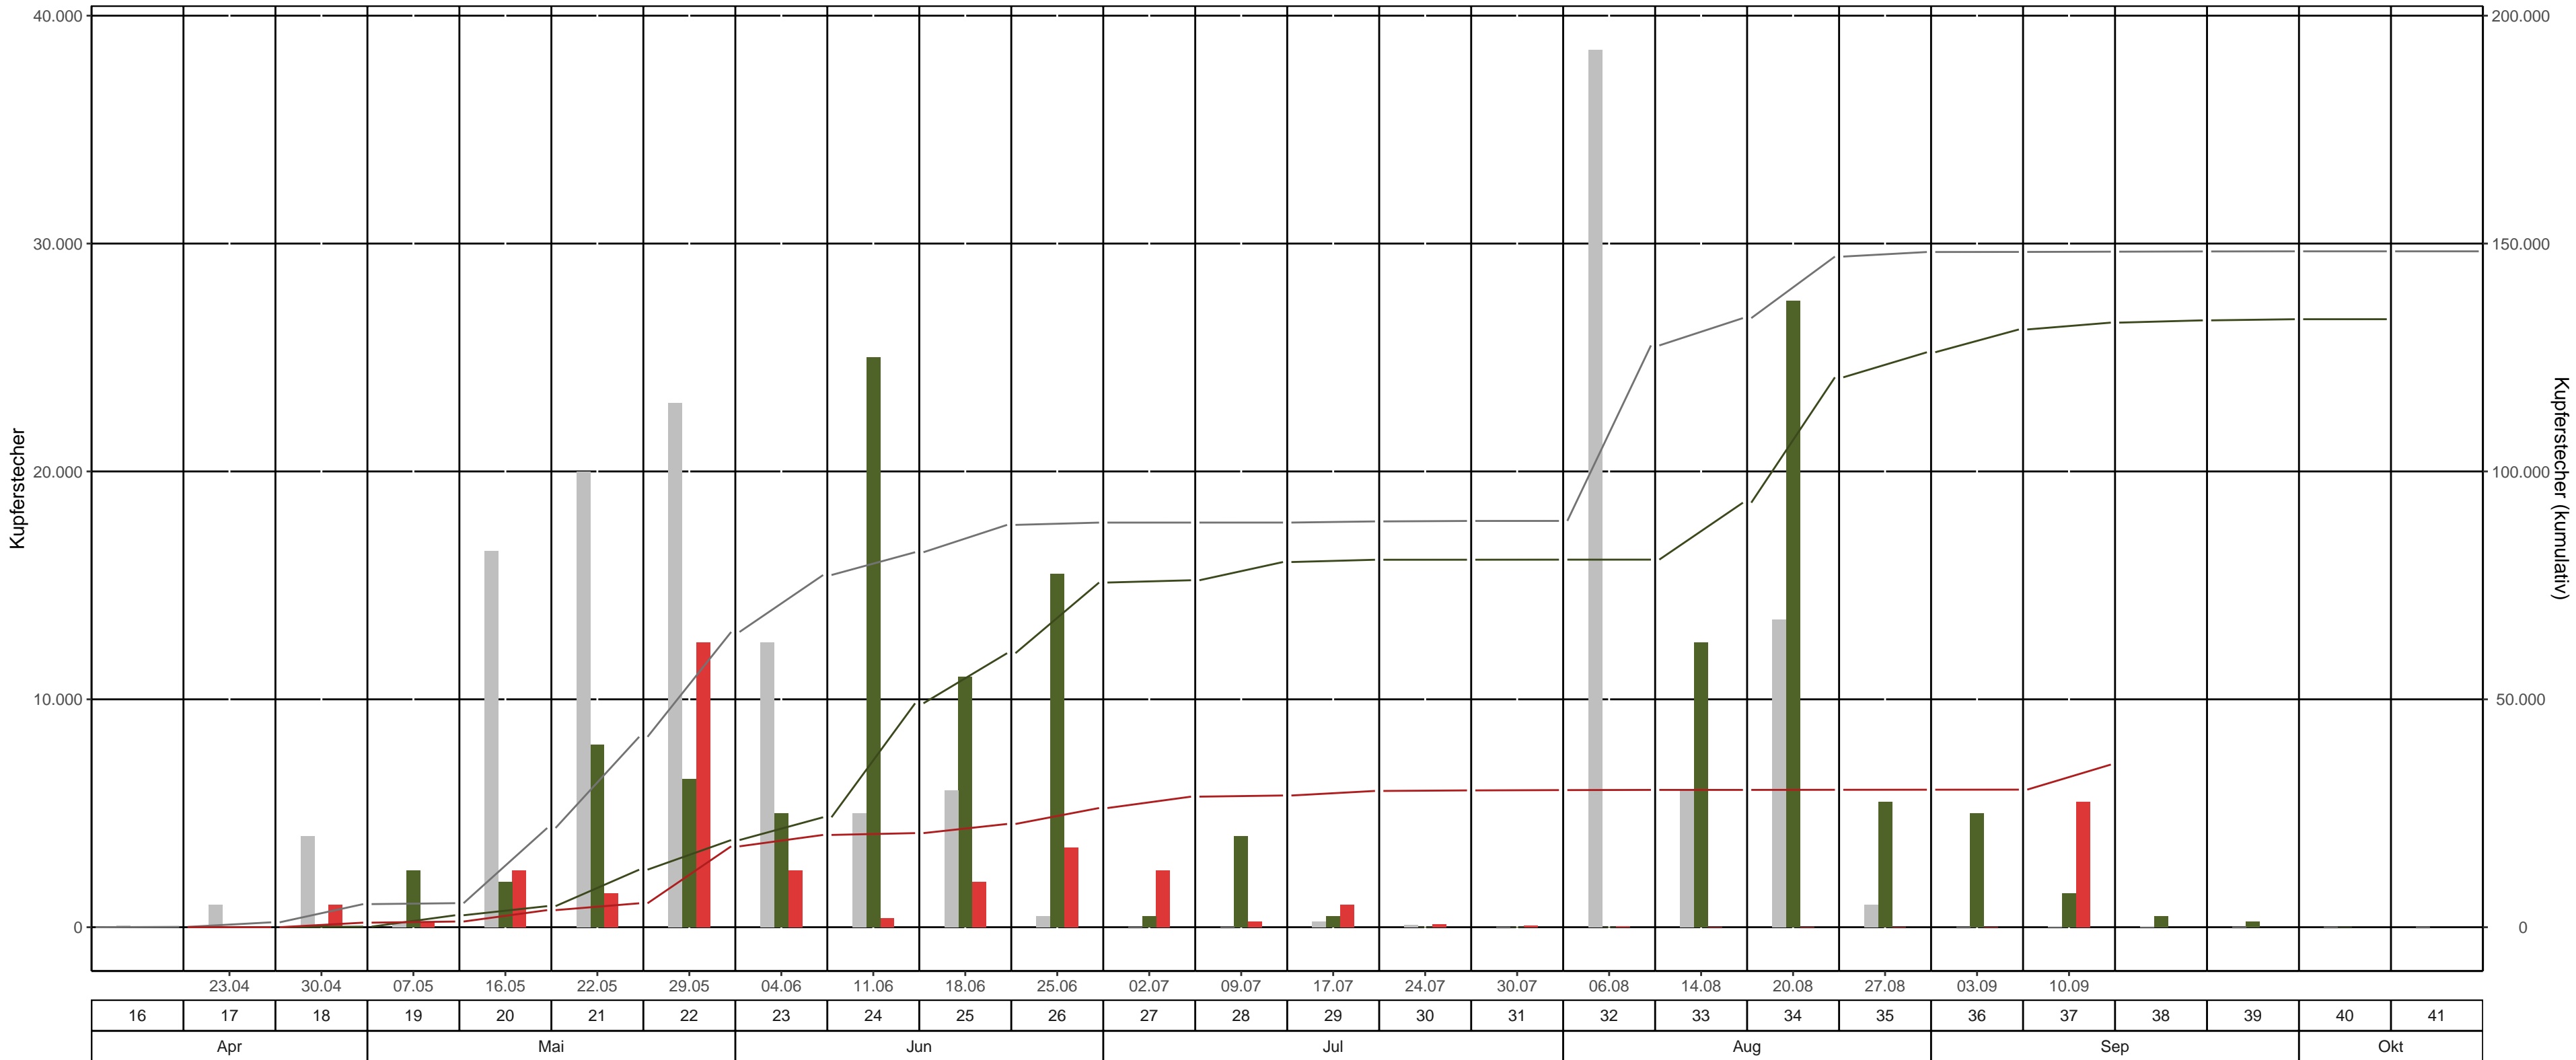

Fläche: 1_01 LK Görlitz, Revier/Distrikt Zittau Abt. A 243a1 (Eichgraben)
BK-Region: Zittauer Gebirge
Fallentyp: Theysohn-DFS
Dispenser: Chalcoprax – Ampulle

— bisheriges Max. 2020 kum. — 2023 kum. — 2024 kum. ■ bisheriges Max. 2020 ■ 2023 ■ 2024

Leerungsdatum | Kalenderwoche | Monat

Fallentyp: Theysohn-DFS, Käferart: Kupferstecher, Dispenser: Chalcoprax - Ampulle, Anzahl Bezugsfallen: 1

KW	Leerungsdatum	wöchentlich		kumulativ		
		mittlere Fangzahl	mittlerer Jungkäferanteil	Fangzahl	Anteil vom Vorjahr	Anteil vom bisherigen Maximum (2020)
17	23.04.	0	-	0	0 %	0 %
18	30.04.	1.000	-	1.000	800 %	20 %
19	07.05.	250	-	1.250	48 %	24 %
20	16.05.	2.500	-	3.750	81 %	17 %
21	22.05.	1.500	-	5.250	42 %	13 %
22	29.05.	12.500	-	17.750	93 %	27 %
23	04.06.	2.500	-	20.250	84 %	26 %
24	11.06.	400	-	20.650	42 %	25 %
25	18.06.	2.000	-	22.650	38 %	26 %
26	25.06.	3.500	-	26.150	35 %	29 %
27	02.07.	2.500	-	28.650	38 %	32 %
28	09.07.	250	-	28.900	36 %	33 %
29	17.07.	1.000	-	29.900	37 %	34 %
30	24.07.	121	-	30.021	37 %	34 %
31	30.07.	65	-	30.086	37 %	34 %
32	06.08.	43	-	30.129	37 %	24 %
33	14.08.	0	-	30.129	32 %	23 %
34	20.08.	22	-	30.151	25 %	21 %
35	27.08.	19	-	30.170	24 %	20 %
36	03.09.	18	-	30.188	23 %	20 %
37	10.09.	5.500	-	35.688	27 %	24 %

*Anzahl gefangener Käfer im Bezugsjahr = 0

Farbeinteilung Vorjahresanteil: Grün < 80% | Gelb 80%-120% | Rot >120%