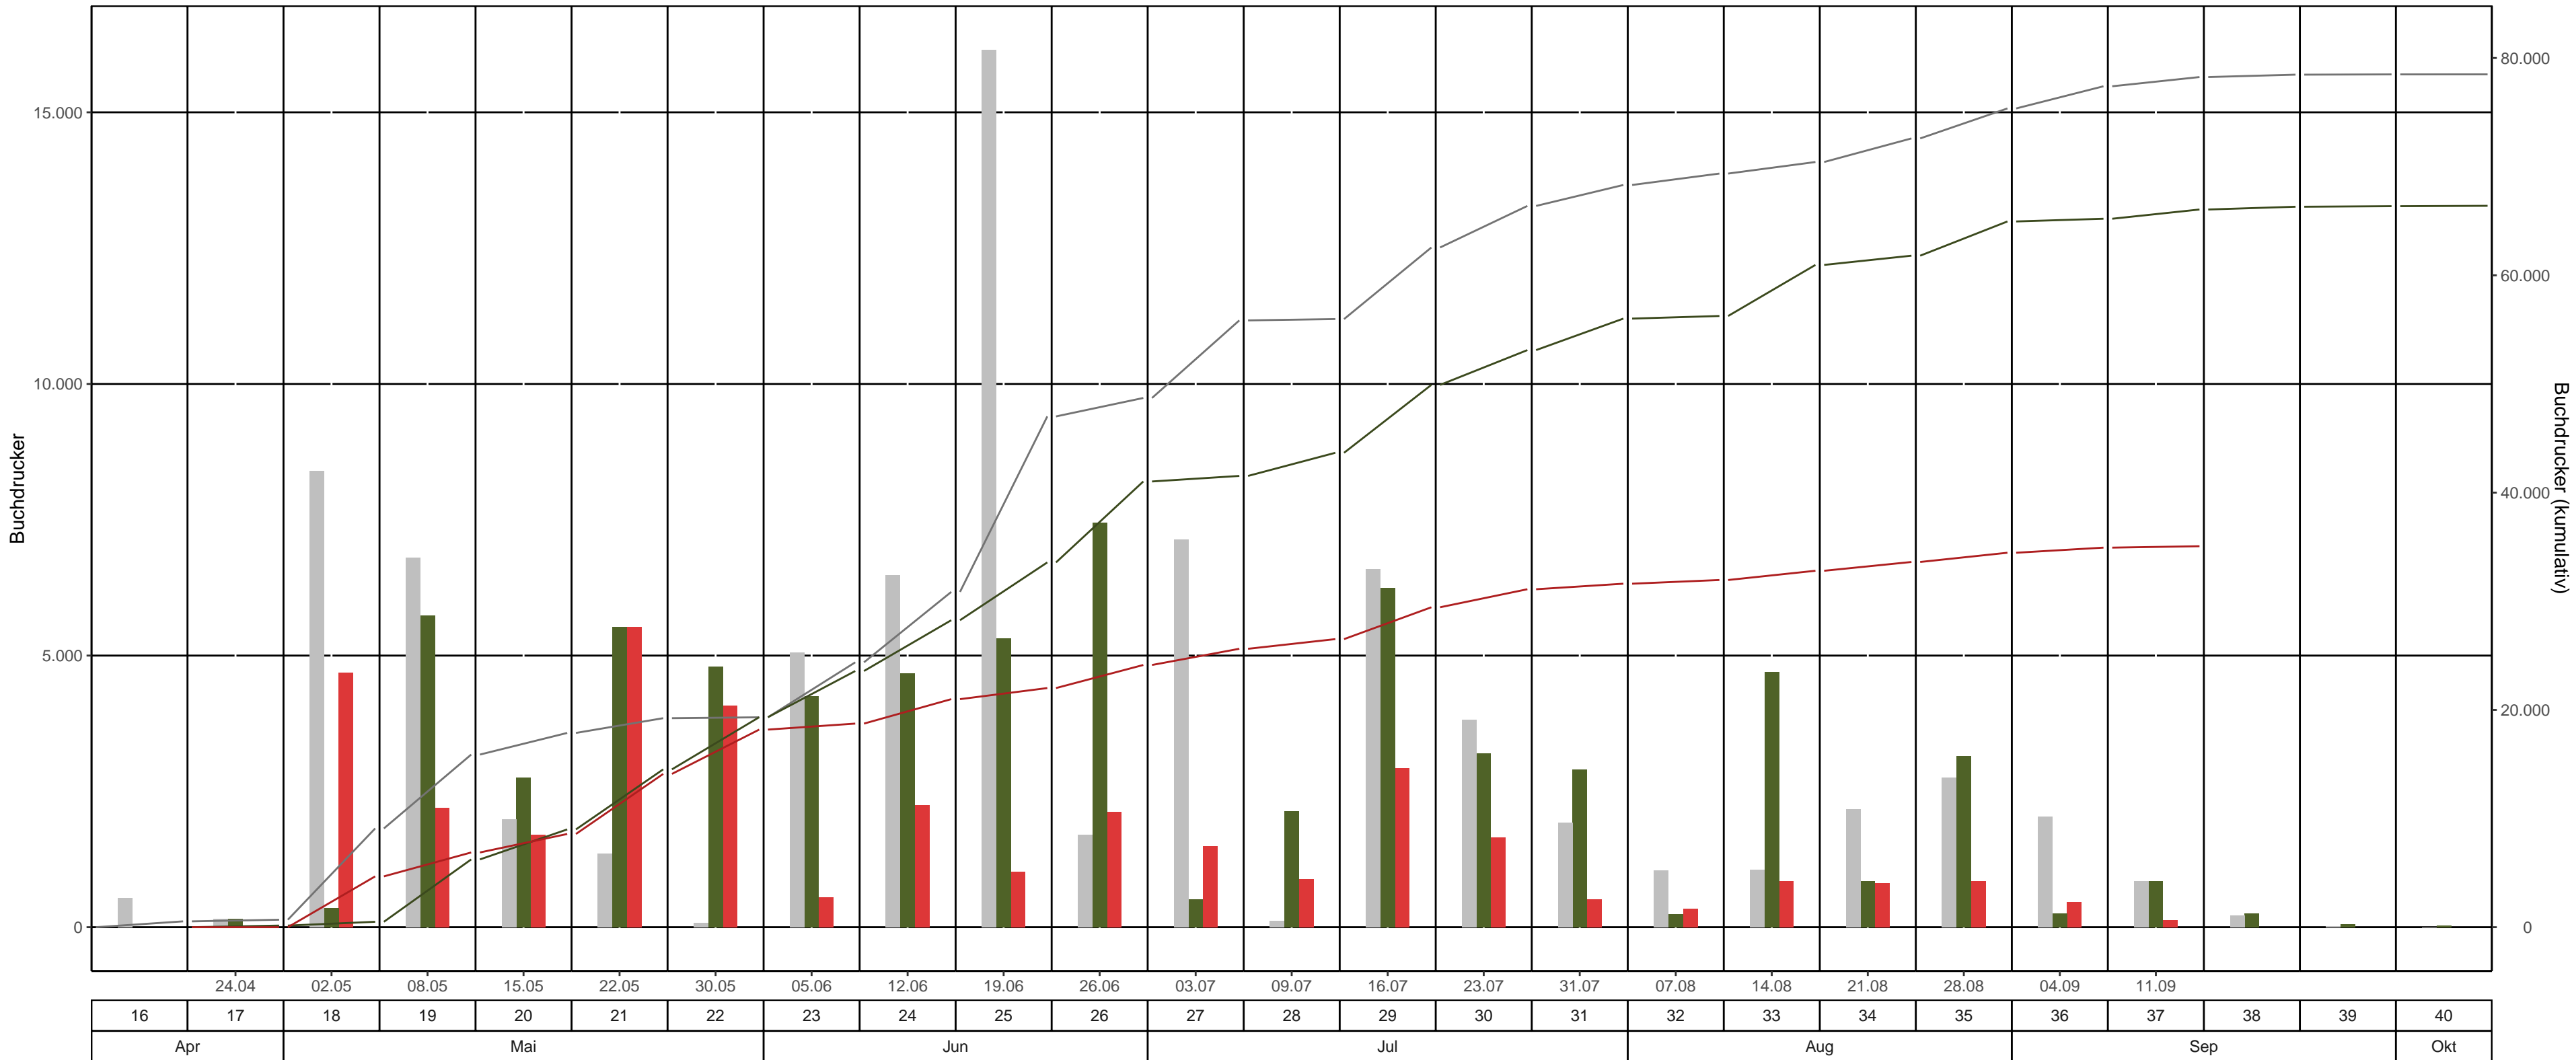

Fläche: 1_05 LK Görlitz, Revier/Distrikt Löbau Abt. 38 G 517a3 (Schönbach)
BK-Region: Lausitzer Hügel- und Bergland – Südlicher BKB
Fallentyp: Theysohn-DFS
Dispenser: Pheroprax – Ampulle

— bisheriges Max. 2022 kum. — 2023 kum. — 2024 kum. ■ bisheriges Max. 2022 ■ 2023 ■ 2024

KW	Leerungsdatum	wöchentlich		kumulativ		
		mittlere Fangzahl	mittlerer Jungkäferanteil	Fangzahl	Anteil vom Vorjahr	Anteil vom bisherigen Maximum (2022)
17	24.04.	0	-	0	0 %	0 %
18	02.05.	4.680	-	4.680	936 %	55 %
19	08.05.	2.200	-	6.880	110 %	45 %
20	15.05.	1.700	-	8.580	95 %	49 %
21	22.05.	5.530	-	14.110	97 %	75 %
22	30.05.	4.080	-	18.190	94 %	97 %
23	05.06.	550	-	18.740	79 %	79 %
24	12.06.	2.250	-	20.990	74 %	69 %
25	19.06.	1.020	5 %	22.010	66 %	47 %
26	26.06.	2.125	10 %	24.135	59 %	50 %
27	03.07.	1.490	10 %	25.625	62 %	46 %
28	09.07.	890	20 %	26.515	61 %	48 %
29	16.07.	2.933	50 %	29.448	59 %	47 %
30	23.07.	1.658	60 %	31.106	59 %	47 %
31	31.07.	510	30 %	31.616	56 %	47 %
32	07.08.	340	30 %	31.956	57 %	46 %
33	14.08.	850	-	32.806	54 %	47 %
34	21.08.	810	-	33.616	54 %	47 %
35	28.08.	850	-	34.466	53 %	46 %
36	04.09.	470	-	34.936	54 %	45 %
37	11.09.	130	-	35.066	53 %	45 %

*Anzahl gefangener Käfer im Bezugsjahr = 0

Farbabstufung mittlere Fangzahl: >3,000 | >6,000 | >10,000

Farbeinteilung Vorjahresanteil: Grün < 80% | Gelb 80%-120% | Rot >120%