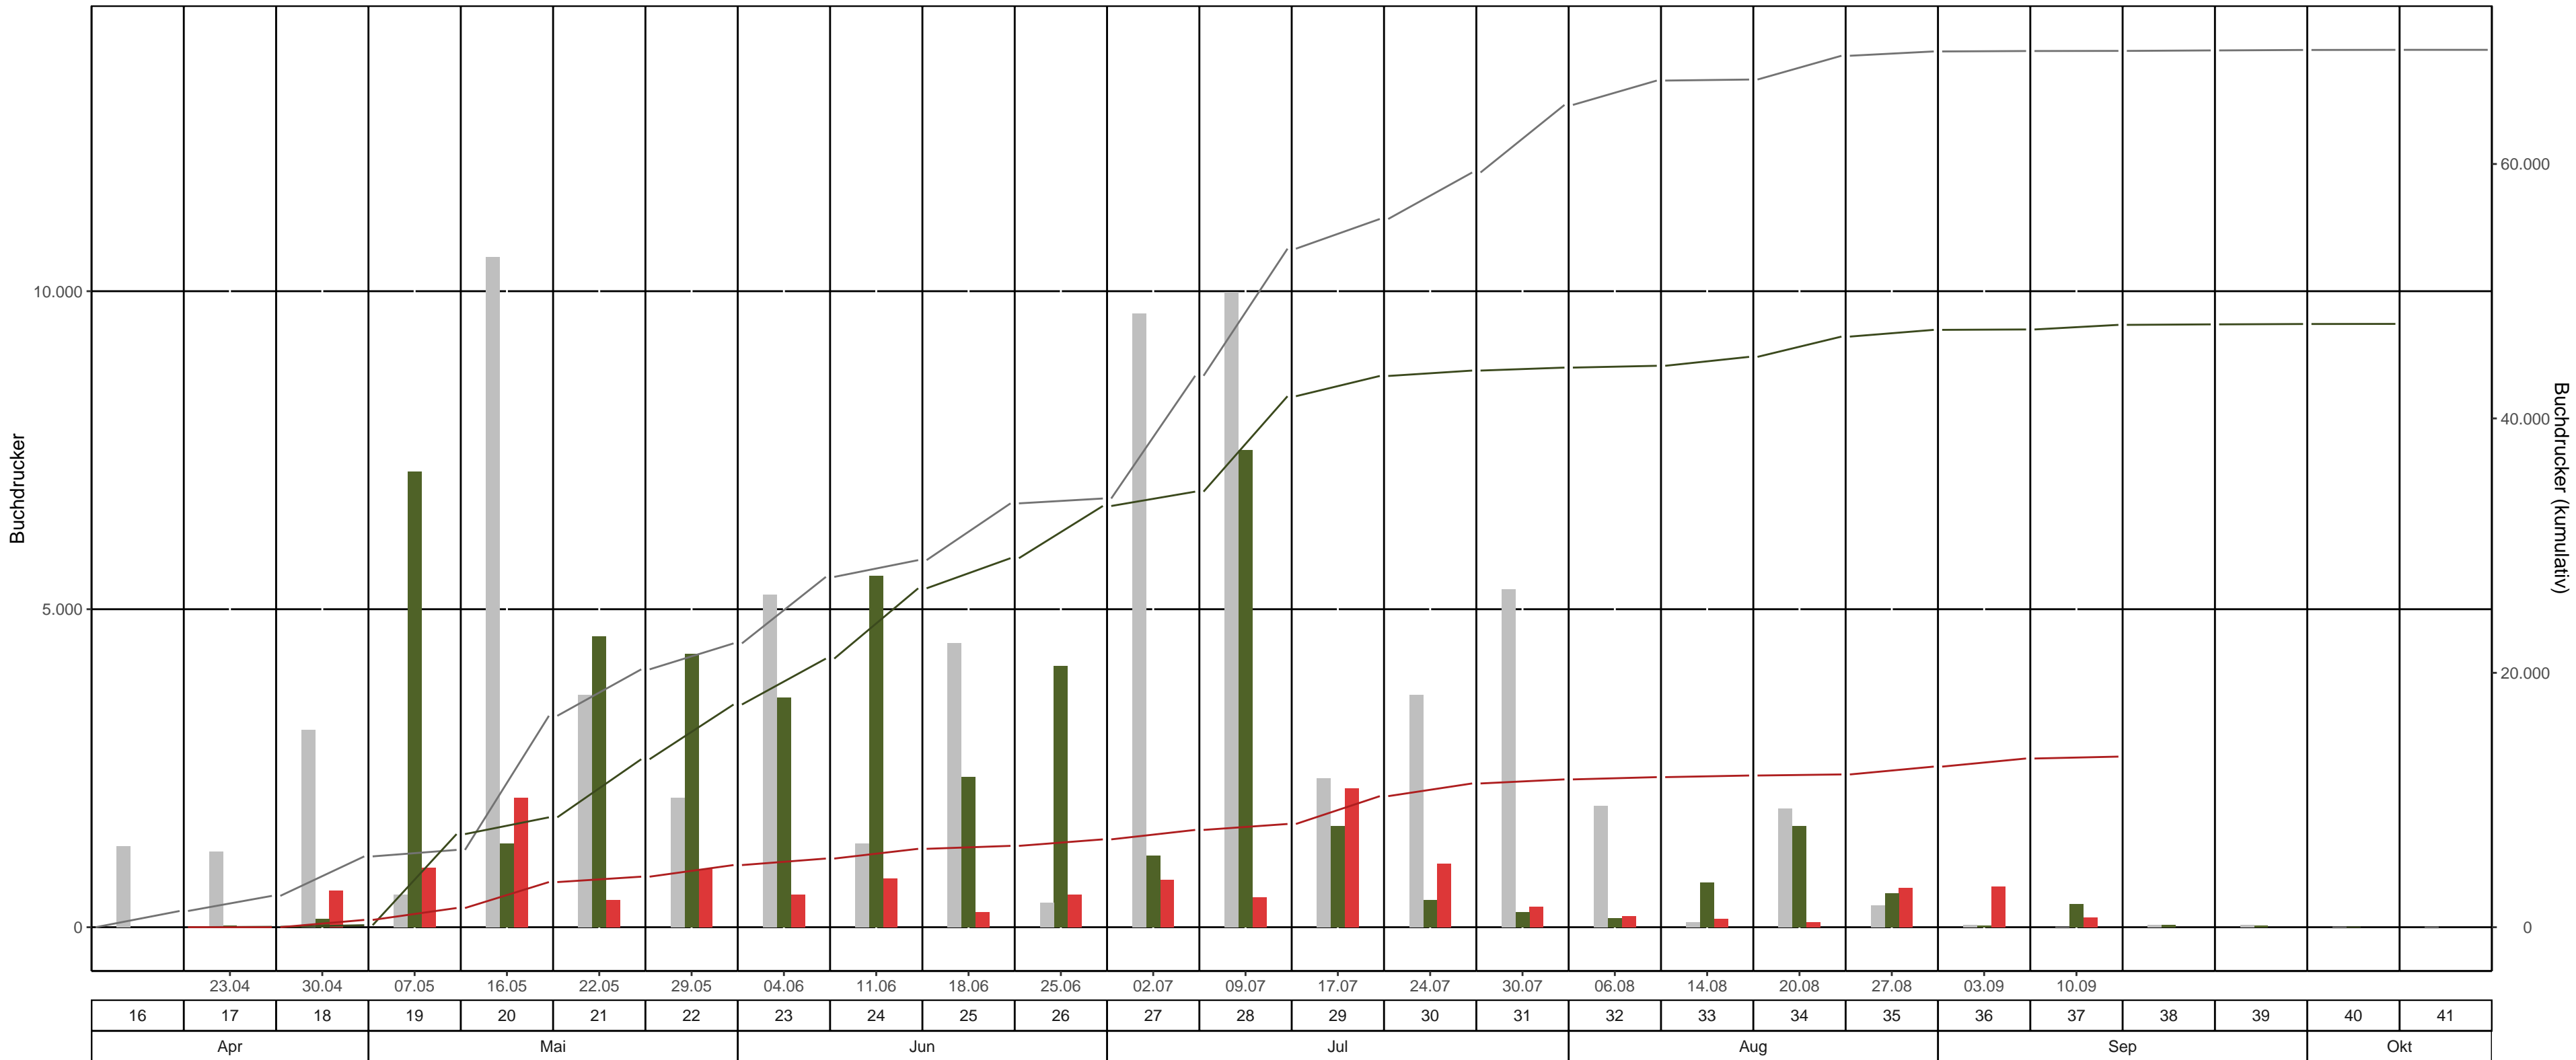

Fläche: 1_06 LK Görlitz, Revier/Distrikt Zittau Abt. F 111a1 (Neugersdorf)
 BK-Region: Lausitzer Hügel- und Bergland – Südlicher BKB
 Fallentyp: Theysohn-DFS
 Dispenser: Pheroprax – Ampulle

— bisheriges Max. 2020 kum. — 2023 kum. — 2024 kum. ■ bisheriges Max. 2020 ■ 2023 ■ 2024

Leerungsdatum | Kalenderwoche | Monat

KW	Leerungsdatum	wöchentlich		kumulativ		
		mittlere Fangzahl	mittlerer Jungkäferanteil	Fangzahl	Anteil vom Vorjahr	Anteil vom bisherigen Maximum (2020)
17	23.04.	0	-	0	0 %	0 %
18	30.04.	574	-	574	361 %	13 %
19	07.05.	935	-	1.509	21 %	31 %
20	16.05.	2.040	-	3.549	41 %	23 %
21	22.05.	425	-	3.974	30 %	21 %
22	29.05.	914	-	4.888	28 %	23 %
23	04.06.	510	-	5.398	26 %	21 %
24	11.06.	765	-	6.163	23 %	22 %
25	18.06.	234	-	6.396	22 %	20 %
26	25.06.	510	-	6.906	21 %	21 %
27	02.07.	744	-	7.650	22 %	18 %
28	09.07.	467	-	8.116	19 %	16 %
29	17.07.	2.188	-	10.305	24 %	19 %
30	24.07.	998	-	11.304	26 %	19 %
31	30.07.	318	-	11.622	26 %	18 %
32	06.08.	176	-	11.798	27 %	18 %
33	14.08.	128	-	11.926	27 %	18 %
34	20.08.	84	-	12.010	26 %	18 %
35	27.08.	616	-	12.626	27 %	19 %
36	03.09.	637	-	13.264	28 %	20 %
37	10.09.	148	-	13.412	28 %	20 %

*Anzahl gefangener Käfer im Bezugsjahr = 0

Farbabstufung mittlere Fangzahl: >3,000 | >6,000 | >10,000

Farbeinteilung Vorjahresanteil: Grün < 80% | Gelb 80%-120% | Rot >120%