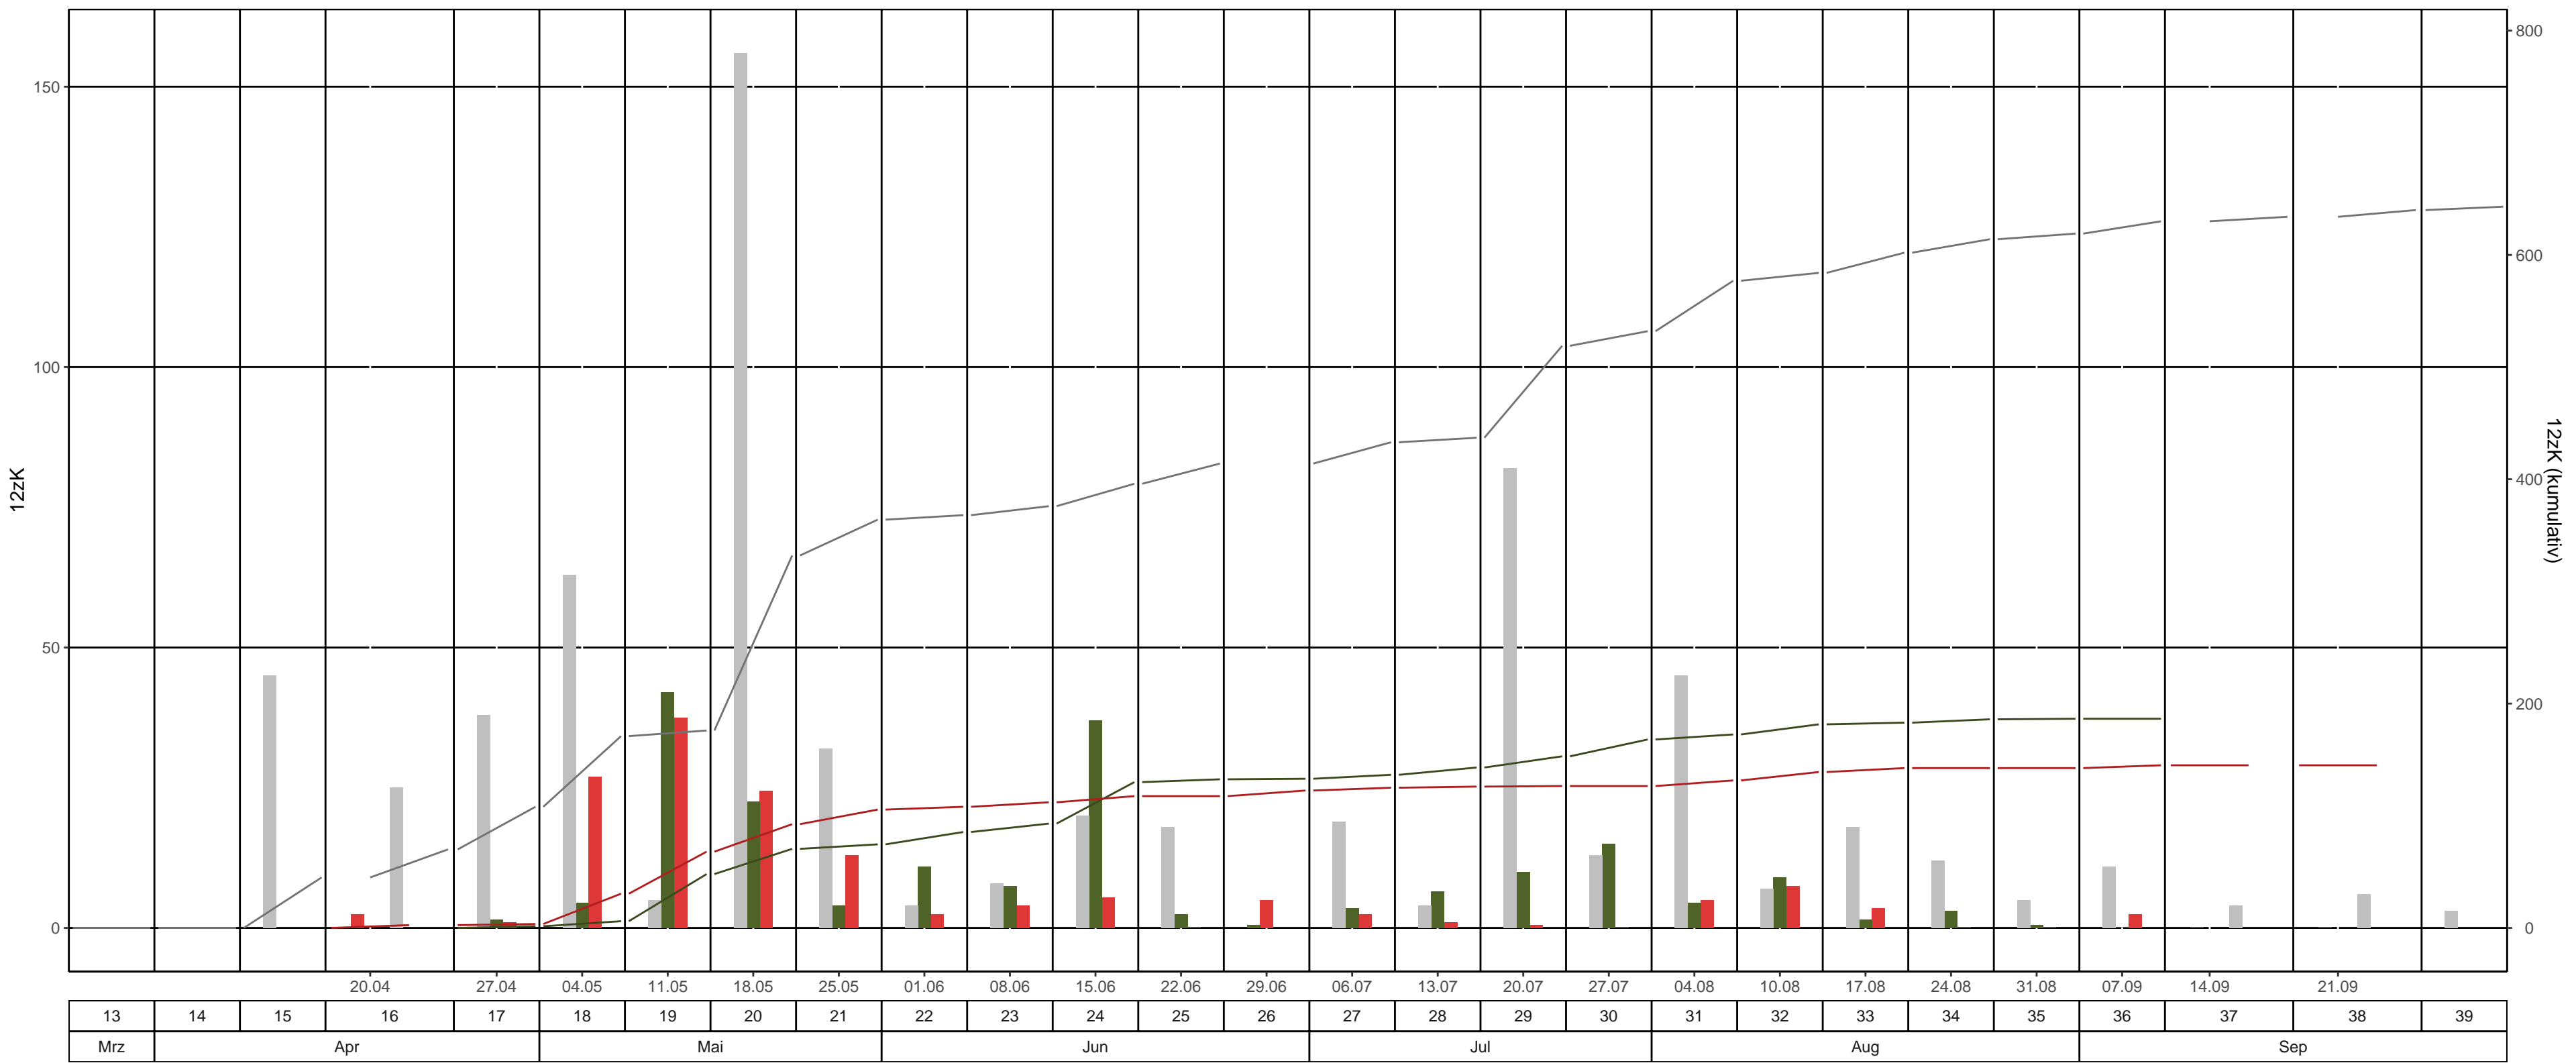

Fläche: 2_10 LK Bautzen, Revier/Distrikt Elsterheide Abt. 24 E 395b5 (Parthwitz)

BK-Region:

Fallentyp: Theysohn-EF

Dispenser: Sexowit

bisheriges Max. 2020
 2021
 2022
 bisheriges Max. 2020 kum.
 2021 kum.
 2022 kum.

Leerungsdatum | Kalenderwoche | Monat