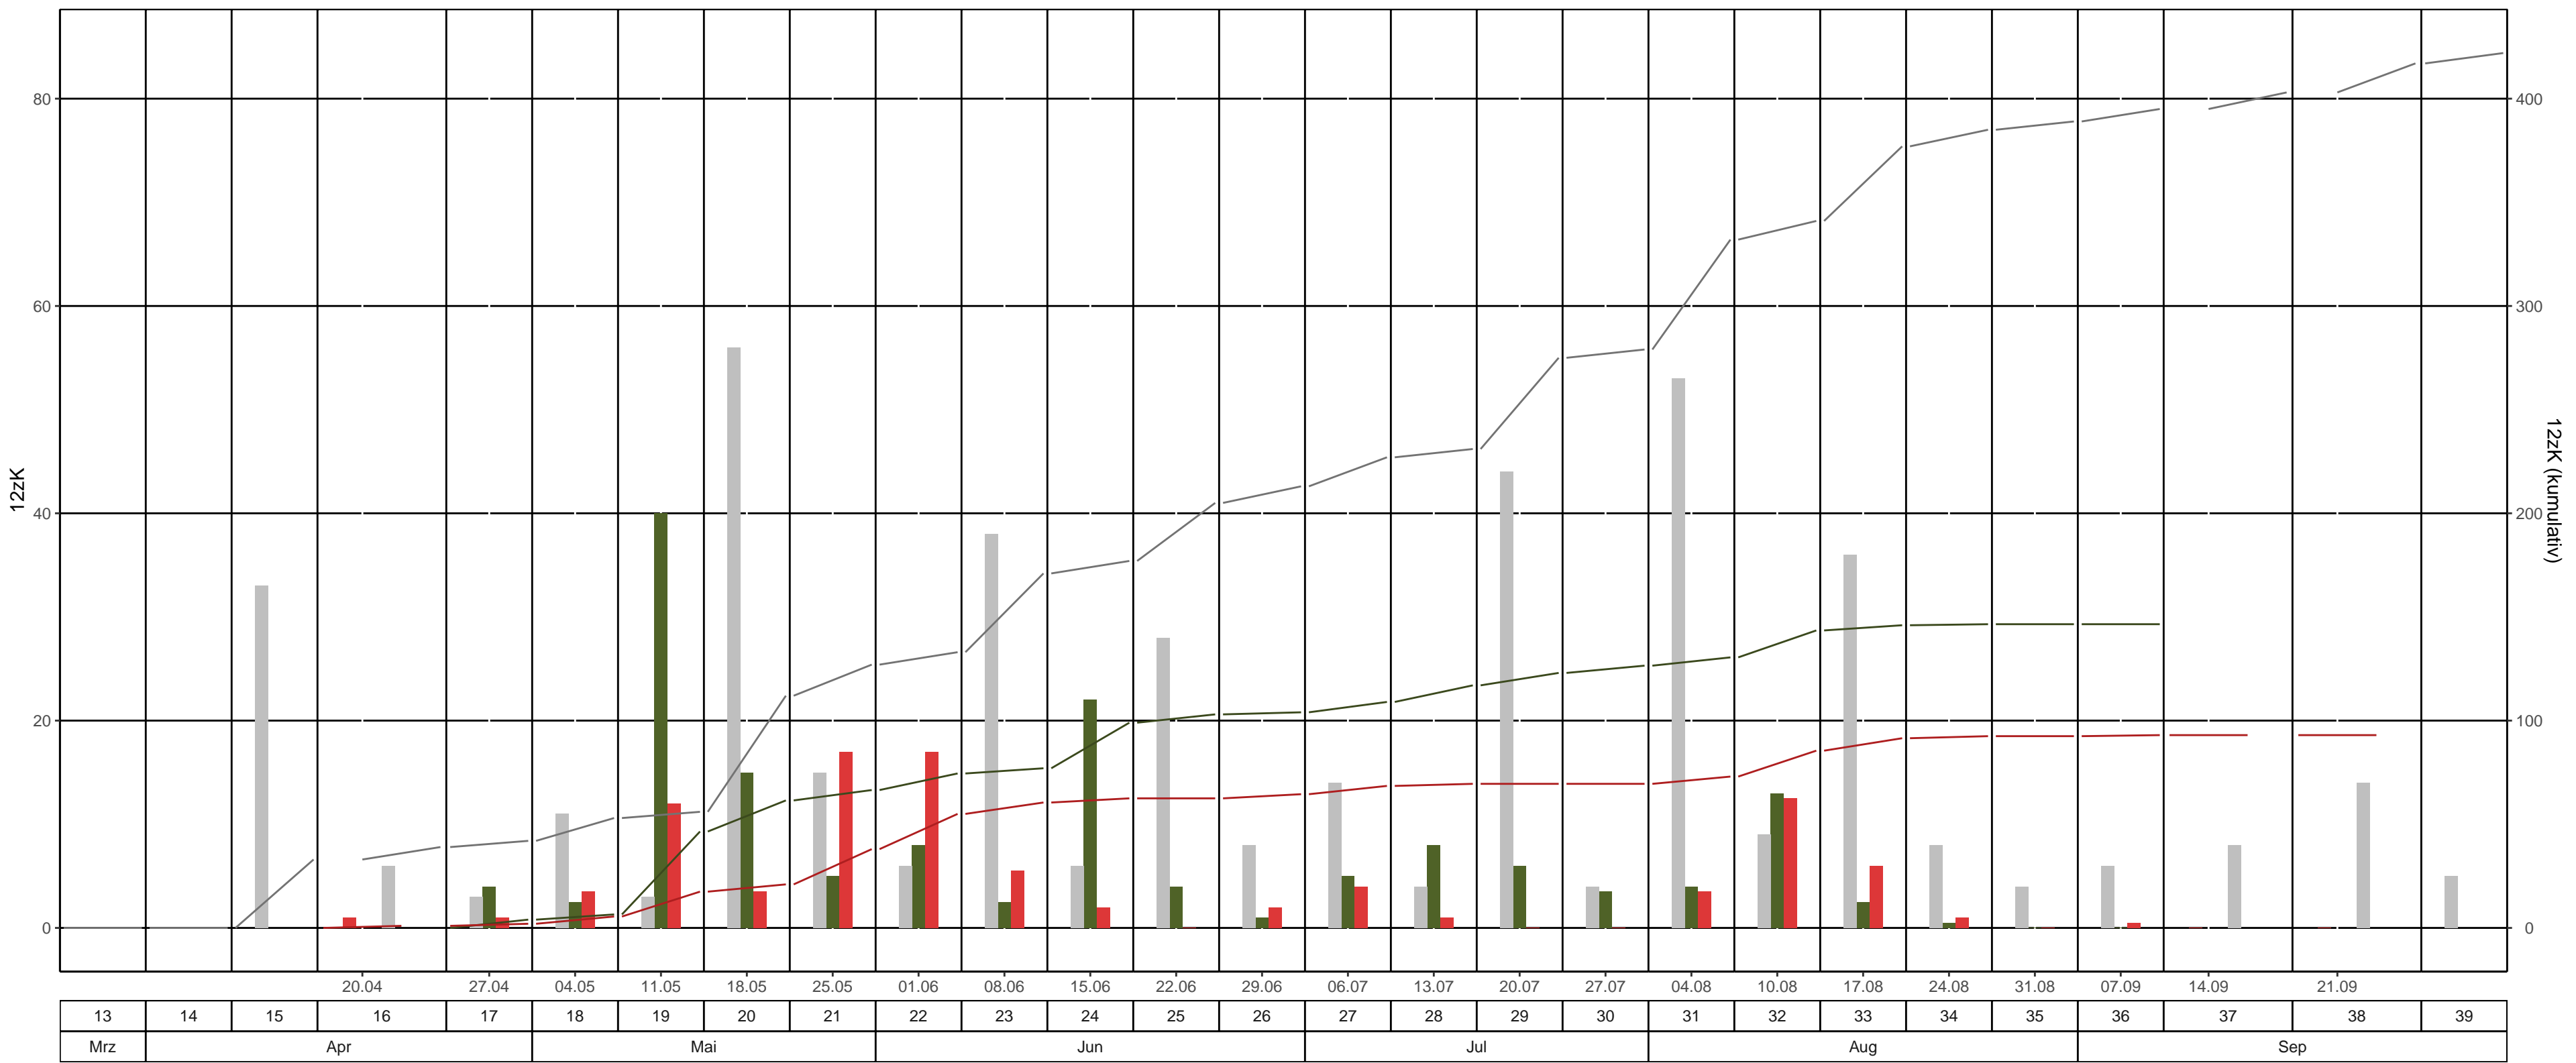

Fläche: 2_11 LK Bautzen, Revier/Distrikt Bernsdorf Abt. 24 A 251 (Bröthen)

BK-Region:

Fallentyp: Theysohn-EF

Dispenser: Sexowit

bisheriges Max. 2020 2021 2022 bisheriges Max. 2020 kum. 2021 kum. 2022 kum.

Leerungsdatum | Kalenderwoche | Monat