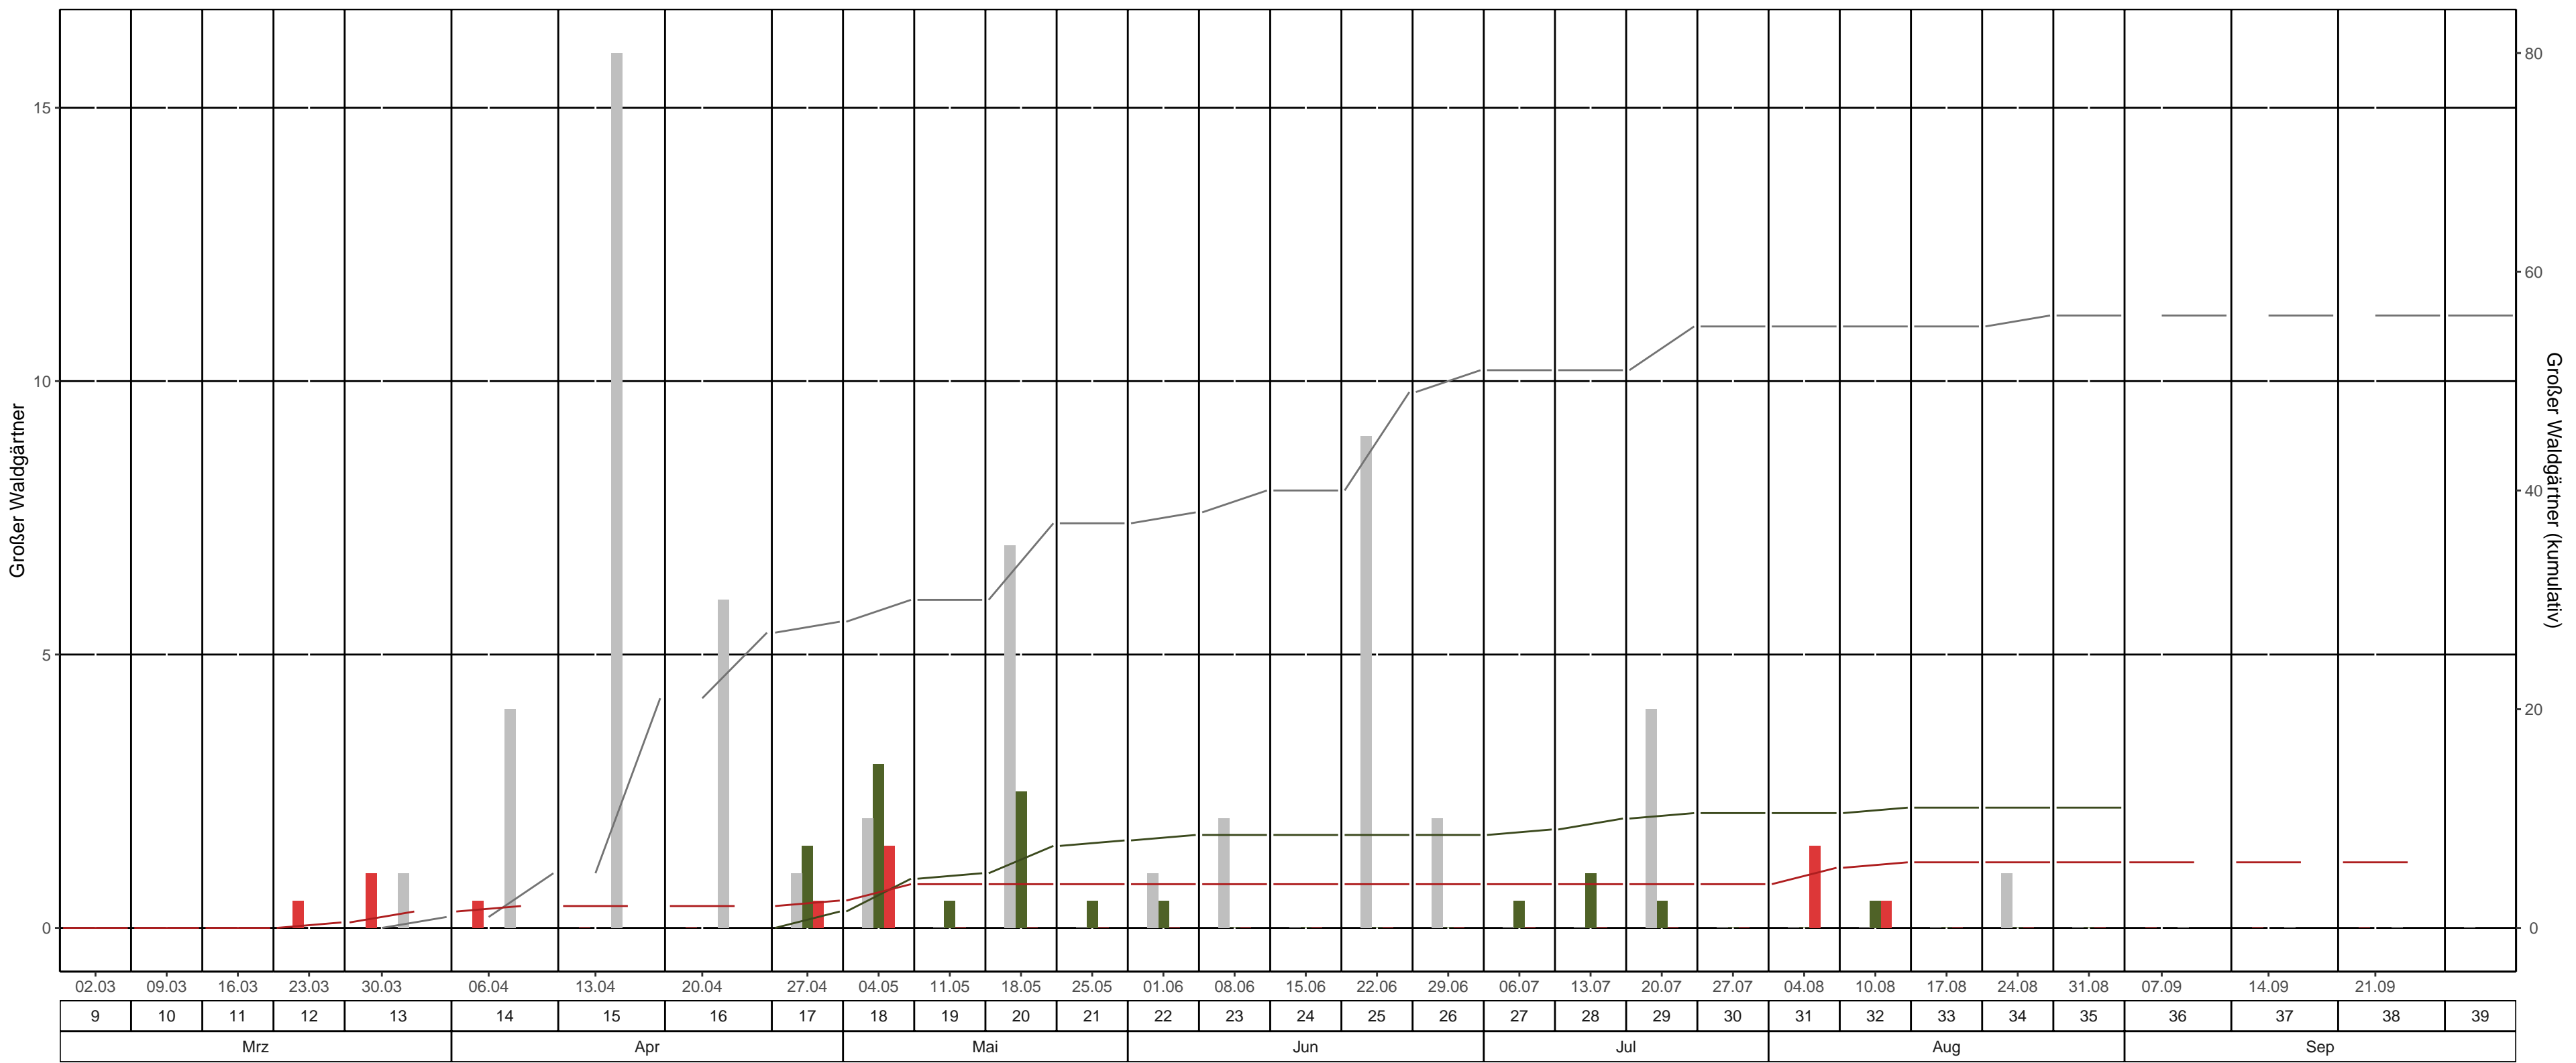

Fläche: 2\_11 LK Bautzen, Revier/Distrikt Bernsdorf Abt. 24 A 251 ( Bröthen )

BK-Region:

Fallentyp: Theysohn-EF

Dispenser: Tomowit

bisheriges Max. 2020
  2021
  2022
  bisheriges Max. 2020 kum.
  2021 kum.
  2022 kum.

Leerungsdatum | Kalenderwoche | Monat