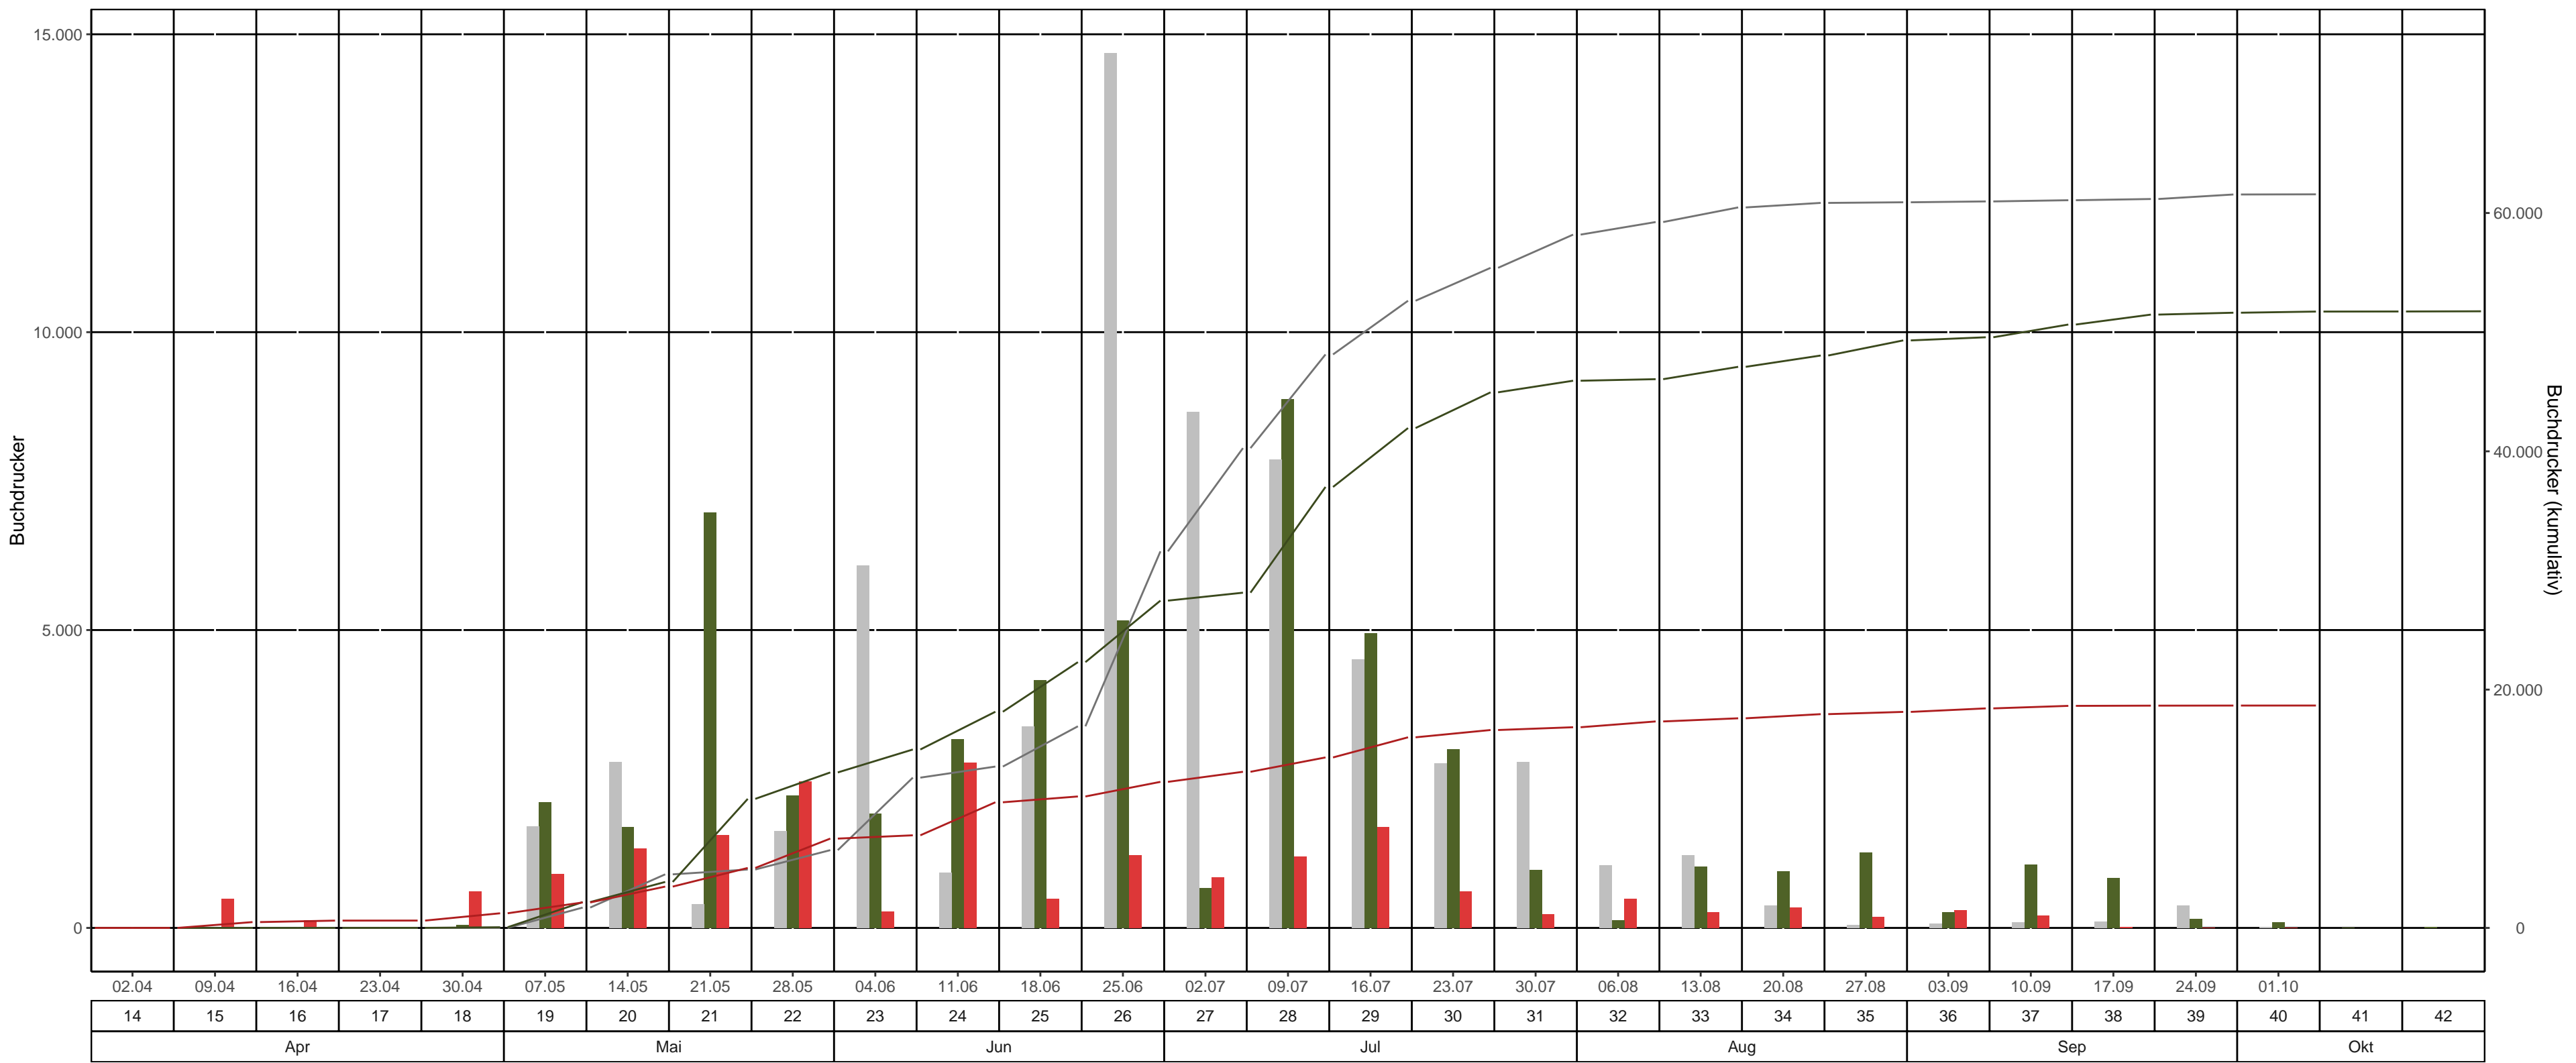

Fläche: 3_03 LK Sächsische Schweiz – Osterzgebirge, Revier/Distrikt Bad Gottleuba Abt. 10 F 167a5 (Rosenthal LW (Hühnerberg))

BK-Region: Elbsandsteingebirge

Fallentyp: Theysohn-DFS

Dispenser: Pheroprax – Ampulle

bisheriges Max. 2021
 2023
 2024
 bisheriges Max. 2021 kum.
 2023 kum.
 2024 kum.

KW	Leerungsdatum	wöchentlich		kumulativ		
		mittlere Fangzahl	mittlerer Jungkäferanteil	Fangzahl	Anteil vom Vorjahr	Anteil vom bisherigen Maximum (2021)
14	02.04.	2	-	2	0 Käfer*	-
15	09.04.	487	-	490	0 Käfer*	0 Käfer*
16	16.04.	125	-	614	0 Käfer*	0 Käfer*
17	23.04.	3	-	618	>1,000%	0 Käfer*
18	30.04.	612	-	1.230	>1,000%	0 Käfer*
19	07.05.	908	-	2.138	99 %	125 %
20	14.05.	1.331	-	3.469	90 %	77 %
21	21.05.	1.564	-	5.032	46 %	103 %
22	28.05.	2.465	-	7.498	57 %	115 %
23	04.06.	275	-	7.772	52 %	62 %
24	11.06.	2.772	-	10.544	58 %	78 %
25	18.06.	488	-	11.033	49 %	65 %
26	25.06.	1.226	-	12.258	45 %	39 %
27	02.07.	845	-	13.104	47 %	33 %
28	09.07.	1.204	-	14.308	39 %	30 %
29	16.07.	1.690	-	15.998	38 %	30 %
30	23.07.	612	-	16.610	37 %	30 %
31	30.07.	232	-	16.843	37 %	29 %
32	06.08.	486	-	17.329	38 %	29 %
33	13.08.	264	-	17.593	37 %	29 %
34	20.08.	348	-	17.942	37 %	29 %
35	27.08.	190	-	18.131	37 %	30 %
36	03.09.	293	-	18.424	37 %	30 %
37	10.09.	212	-	18.636	37 %	31 %
38	17.09.	18	-	18.654	36 %	30 %
39	24.09.	8	-	18.662	36 %	30 %
40	01.10.	2	-	18.665	36 %	30 %

*Anzahl gefangener Käfer im Bezugsjahr = 0

Farbabstufung mittlere Fangzahl: >3,000 | >6,000 | >10,000

Farbeinteilung Vorjahresanteil: Grün < 80% | Gelb 80%-120% | Rot >120%