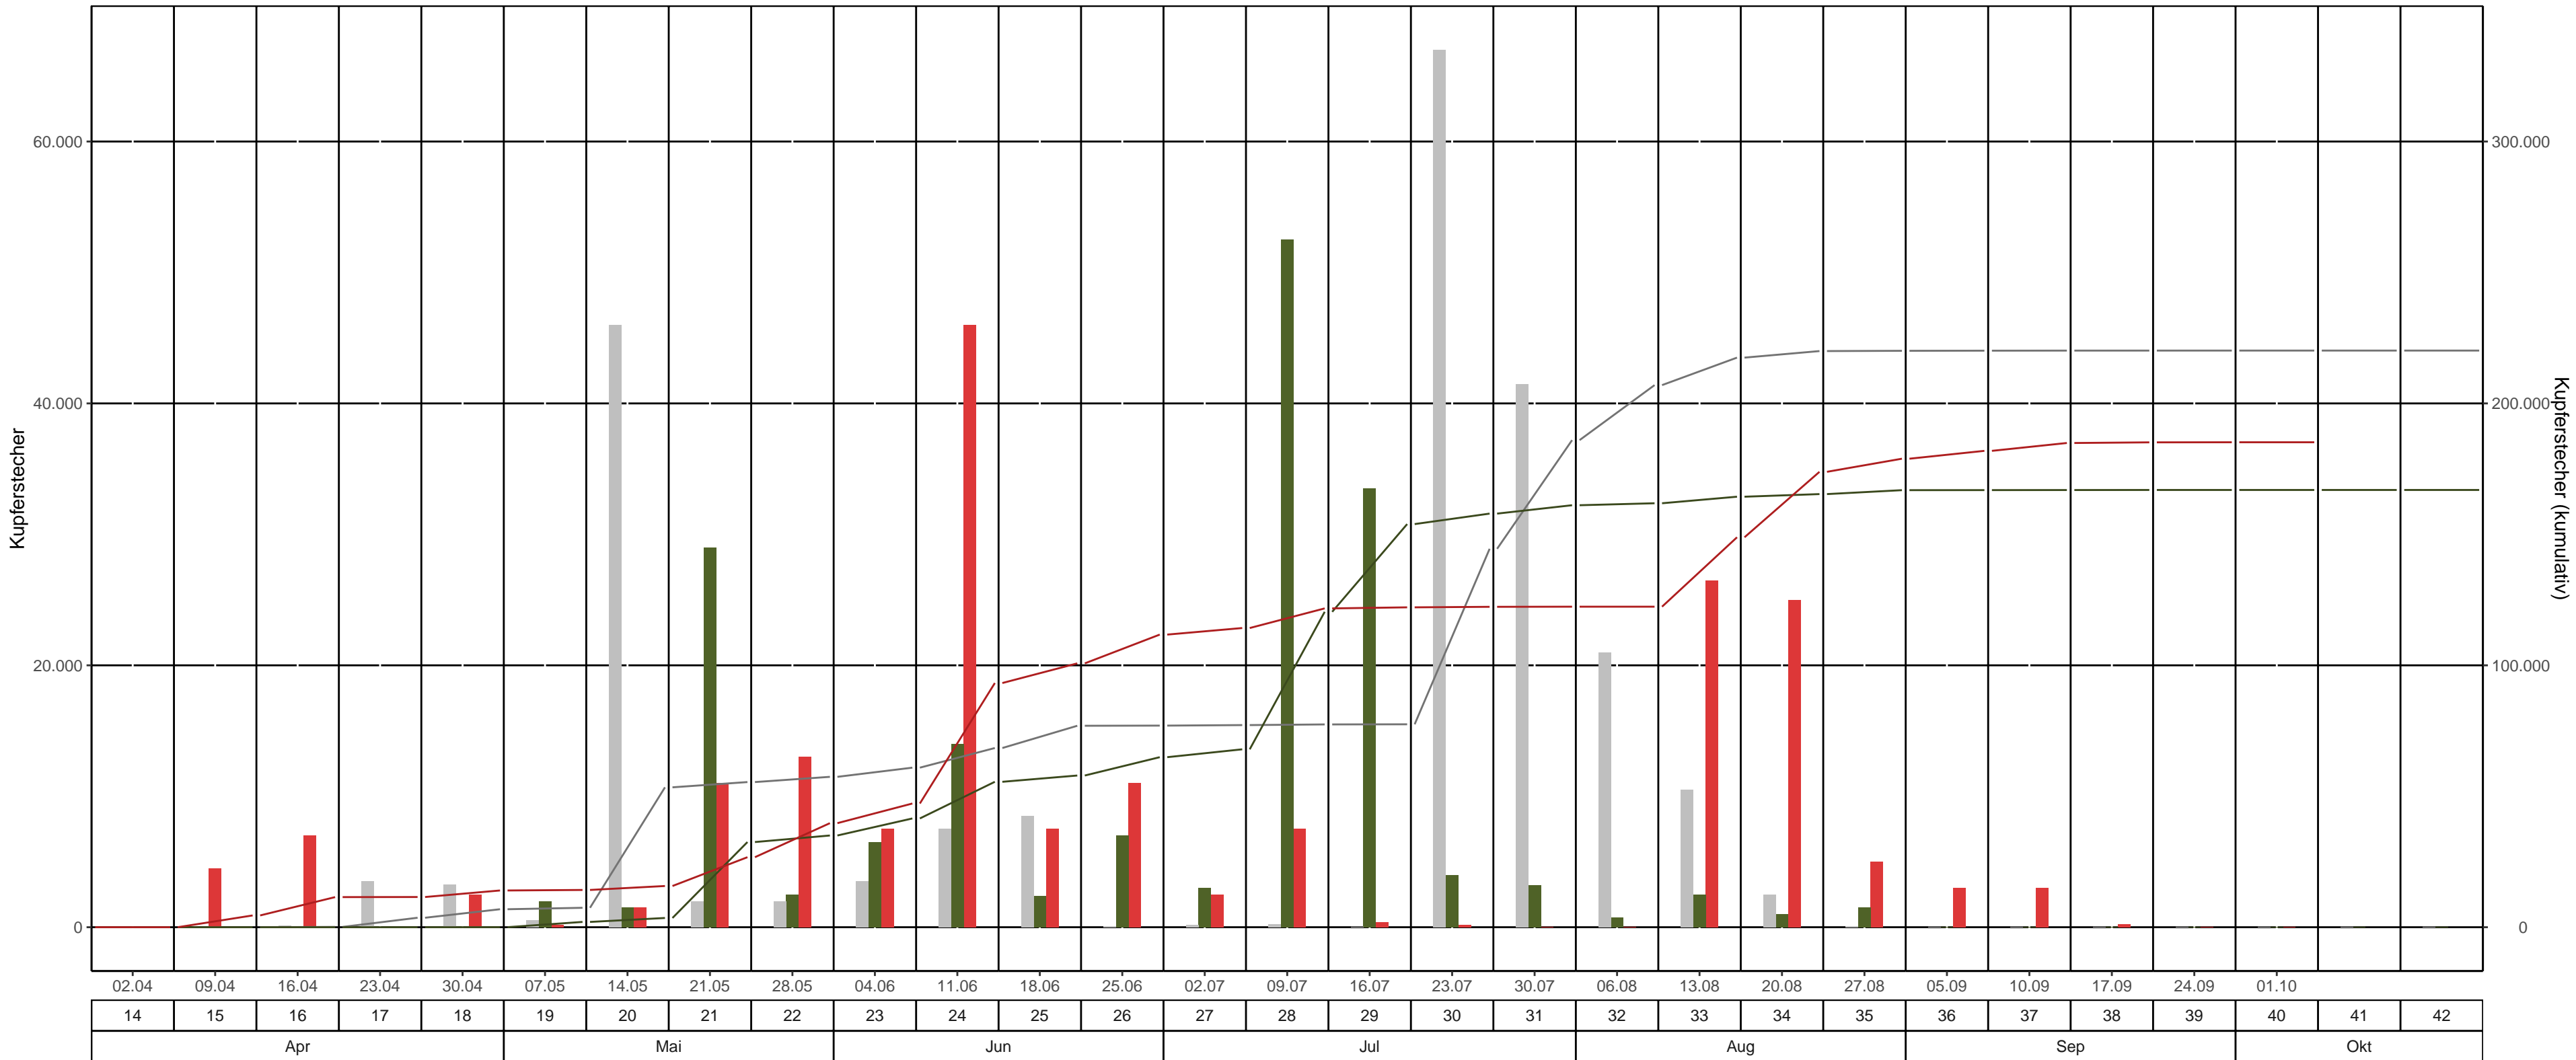

Fläche: 3\_03 LK Sächsische Schweiz – Osterzgebirge, Revier/Distrikt Bad Gottleuba Abt. 10 F 167a5 ( Rosenthal LW (Hühnerberg) )

BK-Region: Elbsandsteingebirge

Fallentyp: Theysohn-DFS

Dispenser: Chalcoprax – Ampulle

— bisheriges Max. 2020 kum. — 2023 kum. — 2024 kum. ■ bisheriges Max. 2020 ■ 2023 ■ 2024

Leerungsdatum | Kalenderwoche | Monat

KW	Leerungsdatum	wöchentlich		kumulativ		
		mittlere Fangzahl	mittlerer Jungkäferanteil	Fangzahl	Anteil vom Vorjahr	Anteil vom bisherigen Maximum (2020)
14	02.04.	0	-	0	0 Käfer*	-
15	09.04.	4.500	-	4.500	0 Käfer*	-
16	16.04.	7.000	-	11.500	0 Käfer*	>1.000%
17	23.04.	35	-	11.535	0 Käfer*	319 %
18	30.04.	2.500	-	14.035	>1.000%	204 %
19	07.05.	200	-	14.235	703 %	192 %
20	14.05.	1.500	-	15.735	446 %	29 %
21	21.05.	11.000	-	26.735	82 %	48 %
22	28.05.	13.000	-	39.735	113 %	69 %
23	04.06.	7.500	-	47.235	114 %	78 %
24	11.06.	46.000	-	93.235	168 %	136 %
25	18.06.	7.500	-	100.735	174 %	131 %
26	25.06.	11.000	-	111.735	172 %	145 %
27	02.07.	2.500	-	114.235	168 %	148 %
28	09.07.	7.500	-	121.735	101 %	157 %
29	16.07.	400	-	122.135	79 %	158 %
30	23.07.	200	-	122.335	77 %	85 %
31	30.07.	50	-	122.385	76 %	66 %
32	06.08.	0	-	122.385	76 %	59 %
33	13.08.	26.500	-	148.885	91 %	68 %
34	20.08.	25.000	-	173.885	105 %	79 %
35	27.08.	5.000	-	178.885	107 %	81 %
36	05.09.	3.000	-	181.885	109 %	83 %
37	10.09.	3.000	-	184.885	111 %	84 %
38	17.09.	250	-	185.135	111 %	84 %
39	24.09.	30	-	185.165	111 %	84 %
40	01.10.	0	-	185.165	111 %	84 %

\*Anzahl gefangener Käfer im Bezugsjahr = 0

Farbeinteilung Vorjahresanteil: Grün < 80% | Gelb 80%-120% | Rot >120%