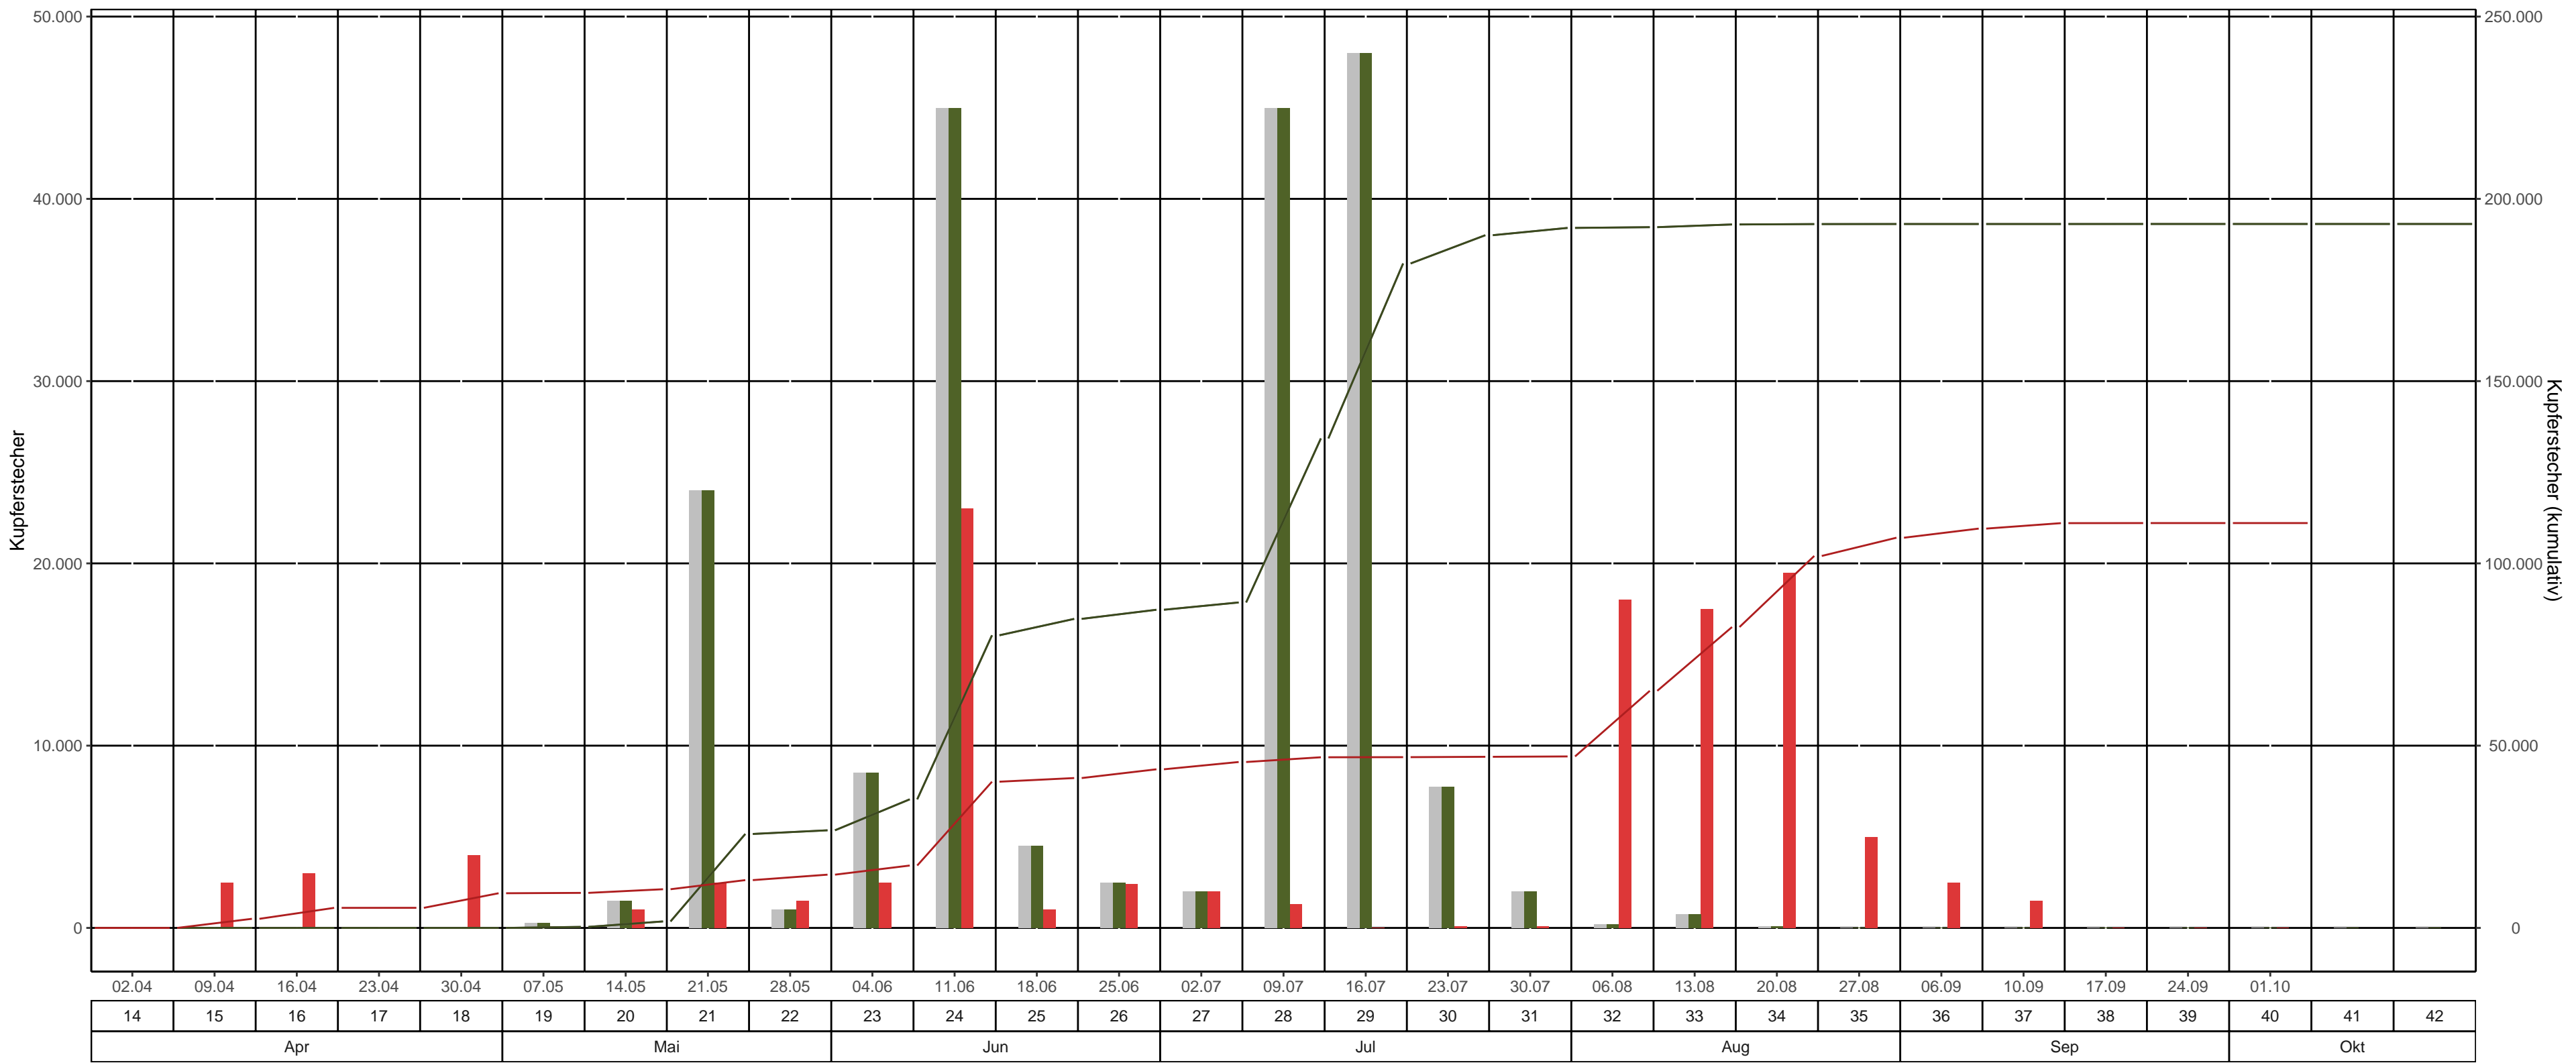

Fläche: 3_04 LK Sächsische Schweiz – Osterzgebirge, Revier/Distrikt Bad Gottleuba Abt. 03 C 720a1 (Bad Gottleuba KoW)

BK-Region: Elbsandsteingebirge

Fallentyp: Theysohn-DFS

Dispenser: Chalcoprax – Ampulle

bisheriges Max. 2023
 2023
 2024
 bisheriges Max. 2023 kum.
 2023 kum.
 2024 kum.

Leertungsdatum | Kalenderwoche | Monat

KW	Leerungsdatum	wöchentlich		kumulativ		
		mittlere Fangzahl	mittlerer Jungkäferanteil	Fangzahl	Anteil vom Vorjahr	Anteil vom bisherigen Maximum (2023)
14	02.04.	0	-	0	0 Käfer*	0 Käfer*
15	09.04.	2.500	-	2.500	0 Käfer*	0 Käfer*
16	16.04.	3.000	-	5.500	0 Käfer*	0 Käfer*
17	23.04.	13	-	5.513	0 Käfer*	0 Käfer*
18	30.04.	4.000	-	9.513	0 Käfer*	0 Käfer*
19	07.05.	100	-	9.613	>1,000%	>1,000%
20	14.05.	1.000	-	10.613	596 %	596 %
21	21.05.	2.500	-	13.113	51 %	51 %
22	28.05.	1.500	-	14.613	55 %	55 %
23	04.06.	2.500	-	17.113	49 %	49 %
24	11.06.	23.000	-	40.113	50 %	50 %
25	18.06.	1.000	-	41.113	48 %	48 %
26	25.06.	2.400	-	43.513	50 %	50 %
27	02.07.	2.000	-	45.513	51 %	51 %
28	09.07.	1.300	-	46.813	35 %	35 %
29	16.07.	30	-	46.843	26 %	26 %
30	23.07.	100	-	46.943	25 %	25 %
31	30.07.	100	-	47.043	24 %	24 %
32	06.08.	18.000	-	65.043	34 %	34 %
33	13.08.	17.500	-	82.543	43 %	43 %
34	20.08.	19.500	-	102.043	53 %	53 %
35	27.08.	5.000	-	107.043	55 %	55 %
36	06.09.	2.500	-	109.543	57 %	57 %
37	10.09.	1.500	-	111.043	58 %	58 %
38	17.09.	20	-	111.063	58 %	58 %
39	24.09.	0	-	111.063	58 %	58 %
40	01.10.	0	-	111.063	58 %	58 %

*Anzahl gefangener Käfer im Bezugsjahr = 0

Farbeinteilung Vorjahresanteil: Grün < 80% | Gelb 80%-120% | Rot >120%