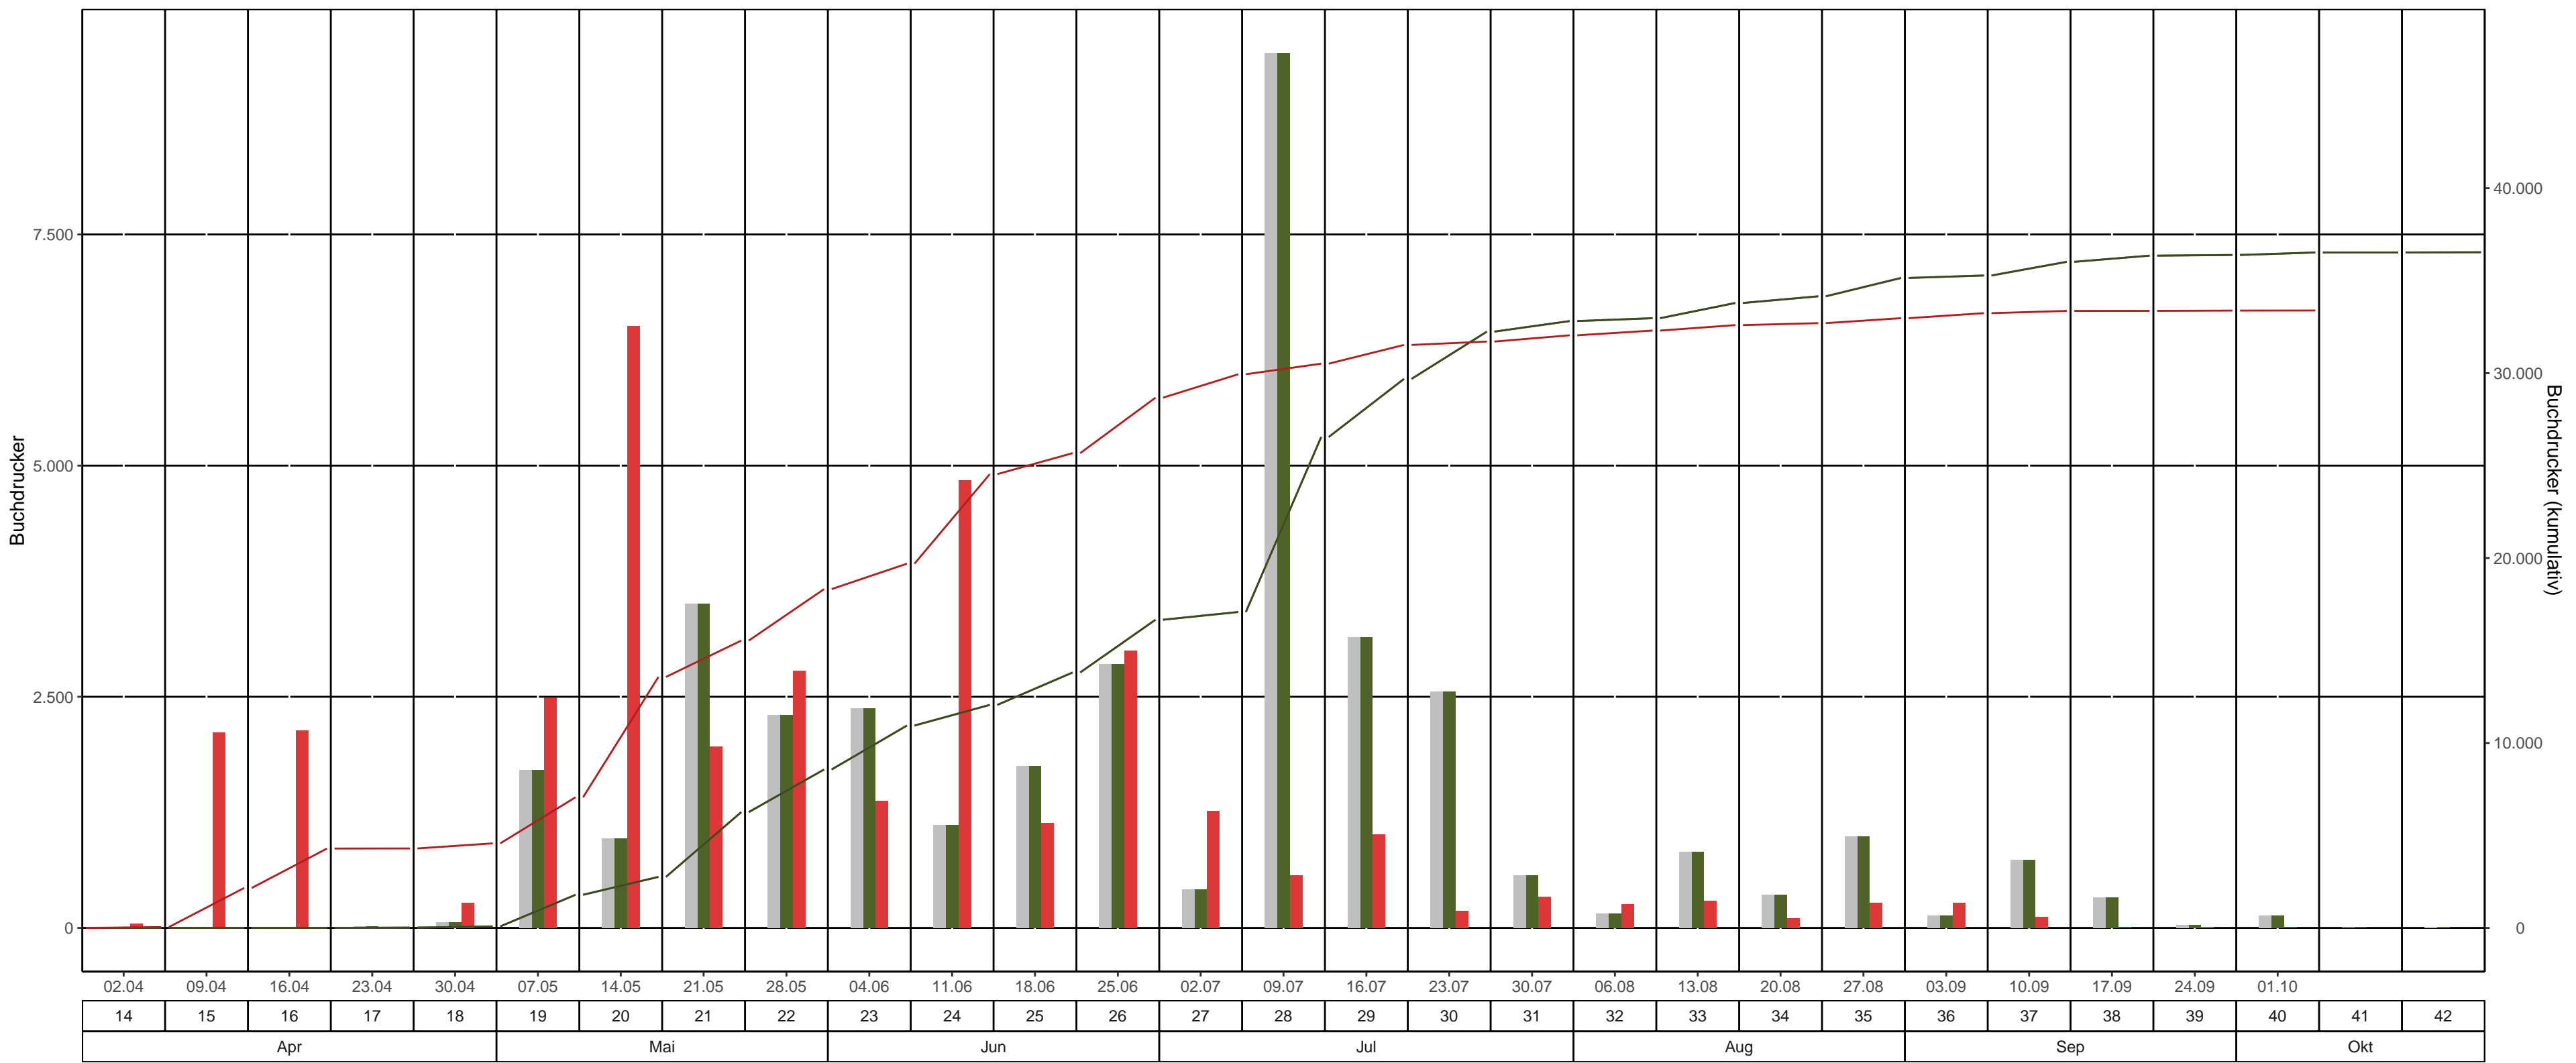

Fläche: 3_06 LK Sächsische Schweiz – Osterzgebirge, Revier/Distrikt Glashütte Abt. 02 K 751b6 (Bärenhecke)
BK-Region: Erzgebirgsvorland
Fallentyp: Theysohn-DFS
Dispenser: Pheroprax – Ampulle

bisheriges Max. 2023
 2023
 2024
 bisheriges Max. 2023 kum.
 2023 kum.
 2024 kum.

KW	Leerungsdatum	wöchentlich		kumulativ		
		mittlere Fangzahl	mittlerer Jungkäferanteil	Fangzahl	Anteil vom Vorjahr	Anteil vom bisherigen Maximum (2023)
14	02.04.	47	-	47	0 Käfer*	0 Käfer*
15	09.04.	2.112	-	2.160	0 Käfer*	0 Käfer*
16	16.04.	2.134	-	4.294	0 Käfer*	0 Käfer*
17	23.04.	4	-	4.298	>1,000%	>1,000%
18	30.04.	276	-	4.573	>1,000%	>1,000%
19	07.05.	2.493	-	7.066	394 %	394 %
20	14.05.	6.507	-	13.573	492 %	492 %
21	21.05.	1.965	-	15.538	248 %	248 %
22	28.05.	2.785	-	18.323	214 %	214 %
23	04.06.	1.374	-	19.696	180 %	180 %
24	11.06.	4.842	-	24.539	203 %	203 %
25	18.06.	1.134	-	25.674	186 %	186 %
26	25.06.	3.000	-	28.674	172 %	172 %
27	02.07.	1.268	-	29.942	175 %	175 %
28	09.07.	571	-	30.512	115 %	115 %
29	16.07.	1.014	-	31.526	106 %	106 %
30	23.07.	182	-	31.708	98 %	98 %
31	30.07.	338	-	32.046	98 %	98 %
32	06.08.	256	-	32.302	98 %	98 %
33	13.08.	296	-	32.598	96 %	96 %
34	20.08.	106	-	32.704	96 %	96 %
35	27.08.	269	-	32.974	94 %	94 %
36	03.09.	270	-	33.244	94 %	94 %
37	10.09.	122	-	33.366	93 %	93 %
38	17.09.	3	-	33.368	92 %	92 %
39	24.09.	14	-	33.383	92 %	92 %
40	01.10.	4	-	33.388	91 %	91 %

*Anzahl gefangener Käfer im Bezugsjahr = 0

Farbabstufung mittlere Fangzahl: >3,000 | >6,000 | >10,000

Farbeinteilung Vorjahresanteil: Grün < 80% | Gelb 80%-120% | Rot >120%