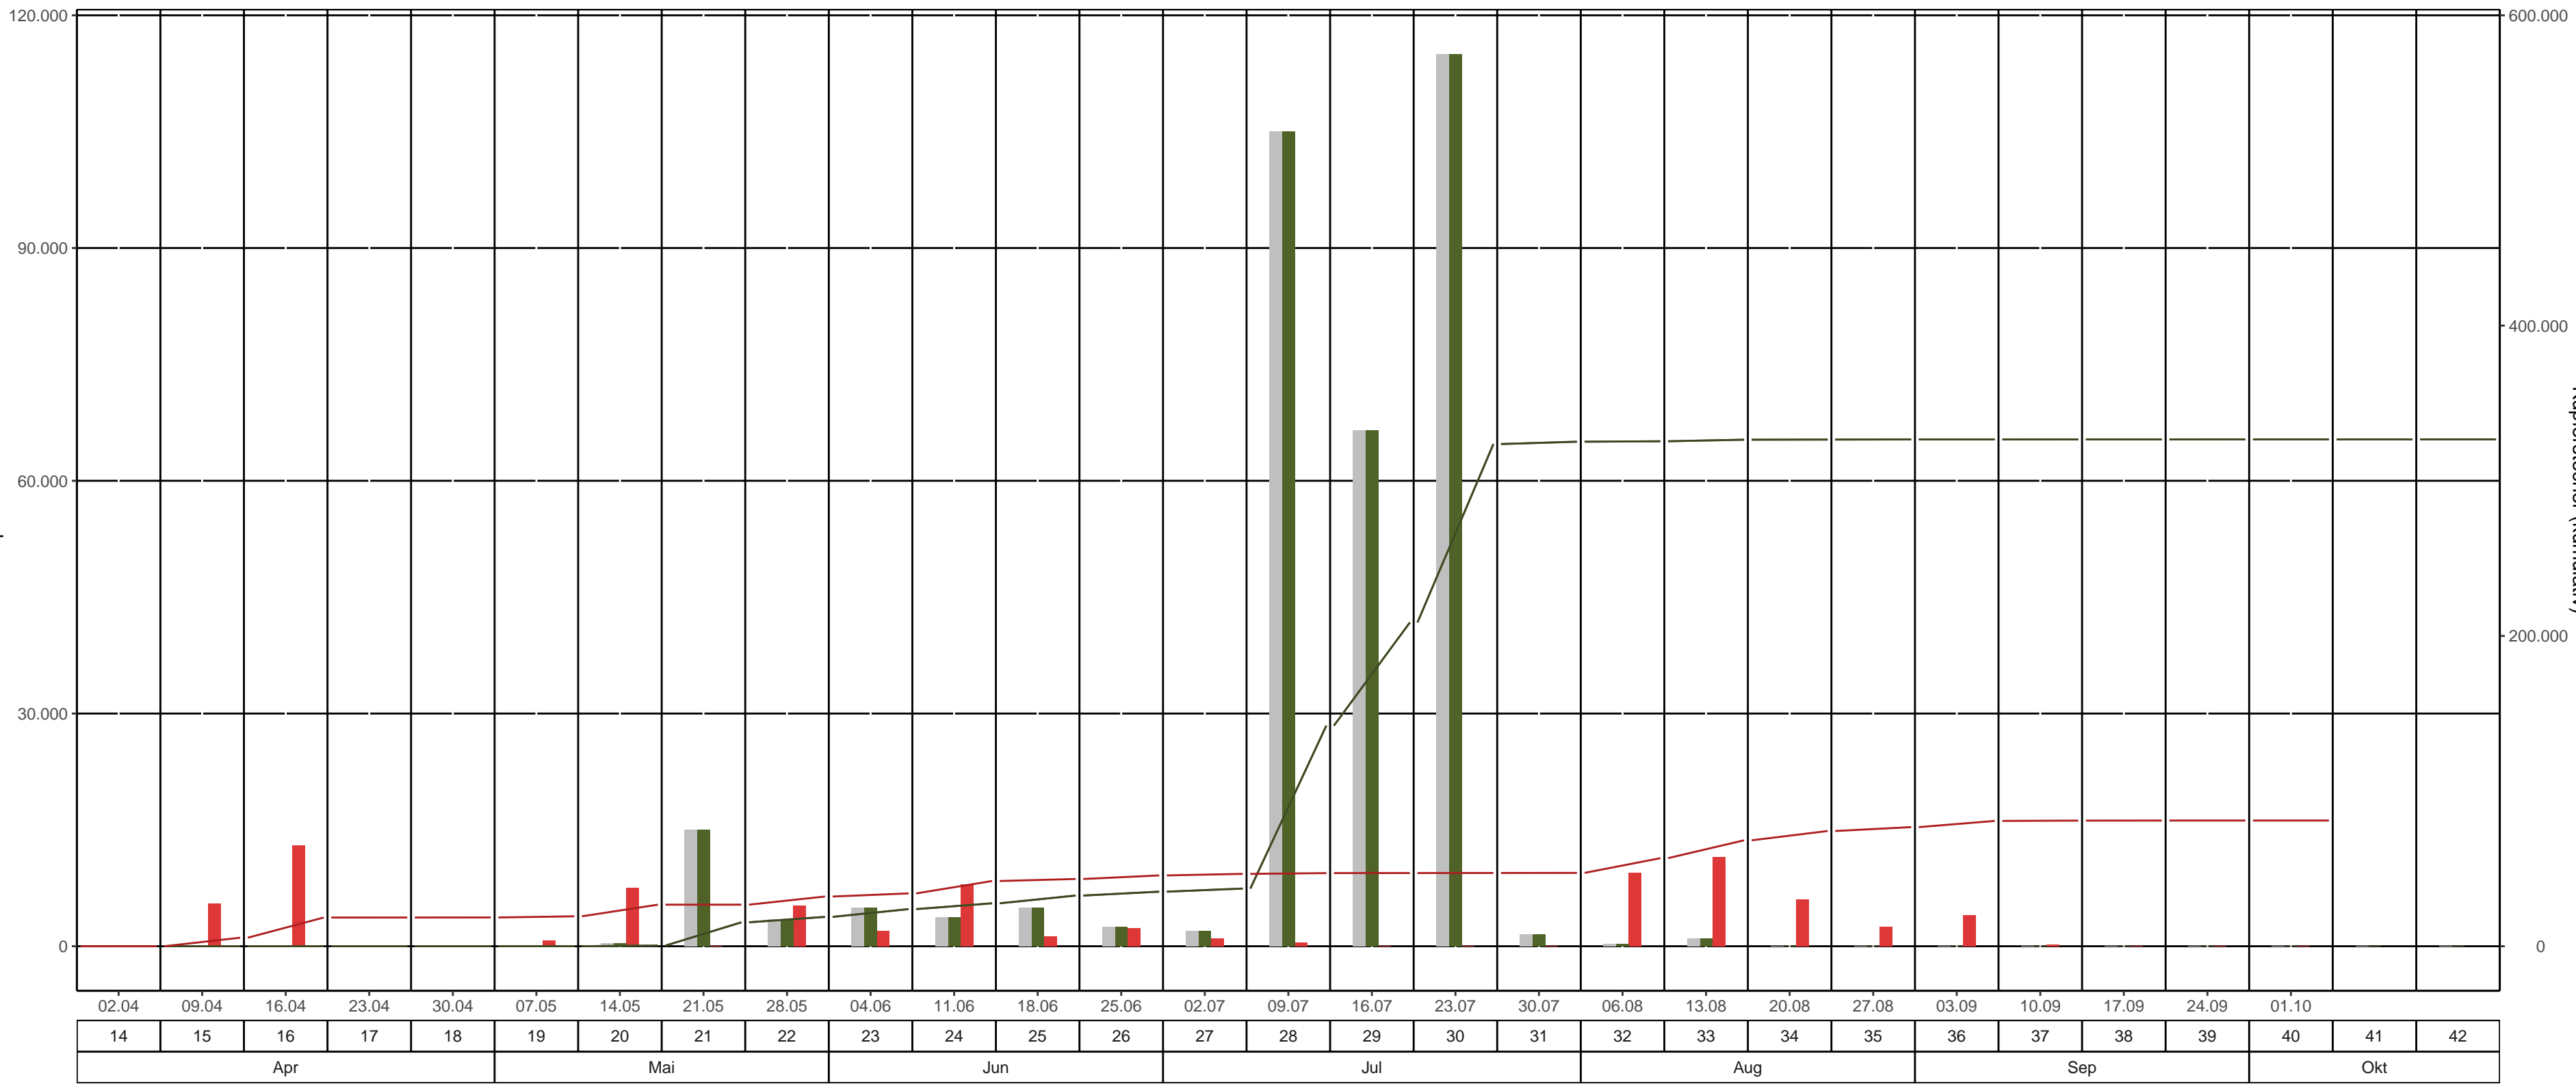

Fläche: 3_06 LK Sächsische Schweiz – Osterzgebirge, Revier/Distrikt Glashütte Abt. 02 K 751b6 (Bärenhecke)

BK-Region: Erzgebirgsvorland

Fallentyp: Theysohn-DFS

Dispenser: Chalcoprax – Ampulle

bisheriges Max. 2023
 2023
 2024
 bisheriges Max. 2023 kum.
 2023 kum.
 2024 kum.

Leerungsdatum | Kalenderwoche | Monat

KW	Leerungsdatum	wöchentlich		kumulativ		
		mittlere Fangzahl	mittlerer Jungkäferanteil	Fangzahl	Anteil vom Vorjahr	Anteil vom bisherigen Maximum (2023)
14	02.04.	0	-	0	0 Käfer*	0 Käfer*
15	09.04.	5.500	-	5.500	0 Käfer*	0 Käfer*
16	16.04.	13.000	-	18.500	0 Käfer*	0 Käfer*
17	23.04.	22	-	18.522	0 Käfer*	0 Käfer*
18	30.04.	31	-	18.553	0 Käfer*	0 Käfer*
19	07.05.	750	-	19.303	>1,000%	>1,000%
20	14.05.	7.500	-	26.803	>1,000%	>1,000%
21	21.05.	0	-	26.803	174 %	174 %
22	28.05.	5.250	-	32.053	169 %	169 %
23	04.06.	2.000	-	34.053	142 %	142 %
24	11.06.	8.000	-	42.053	152 %	152 %
25	18.06.	1.300	-	43.353	133 %	133 %
26	25.06.	2.300	-	45.653	130 %	130 %
27	02.07.	1.000	-	46.653	125 %	125 %
28	09.07.	500	-	47.153	33 %	33 %
29	16.07.	30	-	47.183	23 %	23 %
30	23.07.	50	-	47.233	15 %	15 %
31	30.07.	50	-	47.283	15 %	15 %
32	06.08.	9.500	-	56.783	17 %	17 %
33	13.08.	11.500	-	68.283	21 %	21 %
34	20.08.	6.000	-	74.283	23 %	23 %
35	27.08.	2.500	-	76.783	24 %	24 %
36	03.09.	4.000	-	80.783	25 %	25 %
37	10.09.	200	-	80.983	25 %	25 %
38	17.09.	30	-	81.013	25 %	25 %
39	24.09.	10	-	81.023	25 %	25 %
40	01.10.	0	-	81.023	25 %	25 %

*Anzahl gefangener Käfer im Bezugsjahr = 0

Farbeinteilung Vorjahresanteil: Grün < 80% | Gelb 80%-120% | Rot >120%