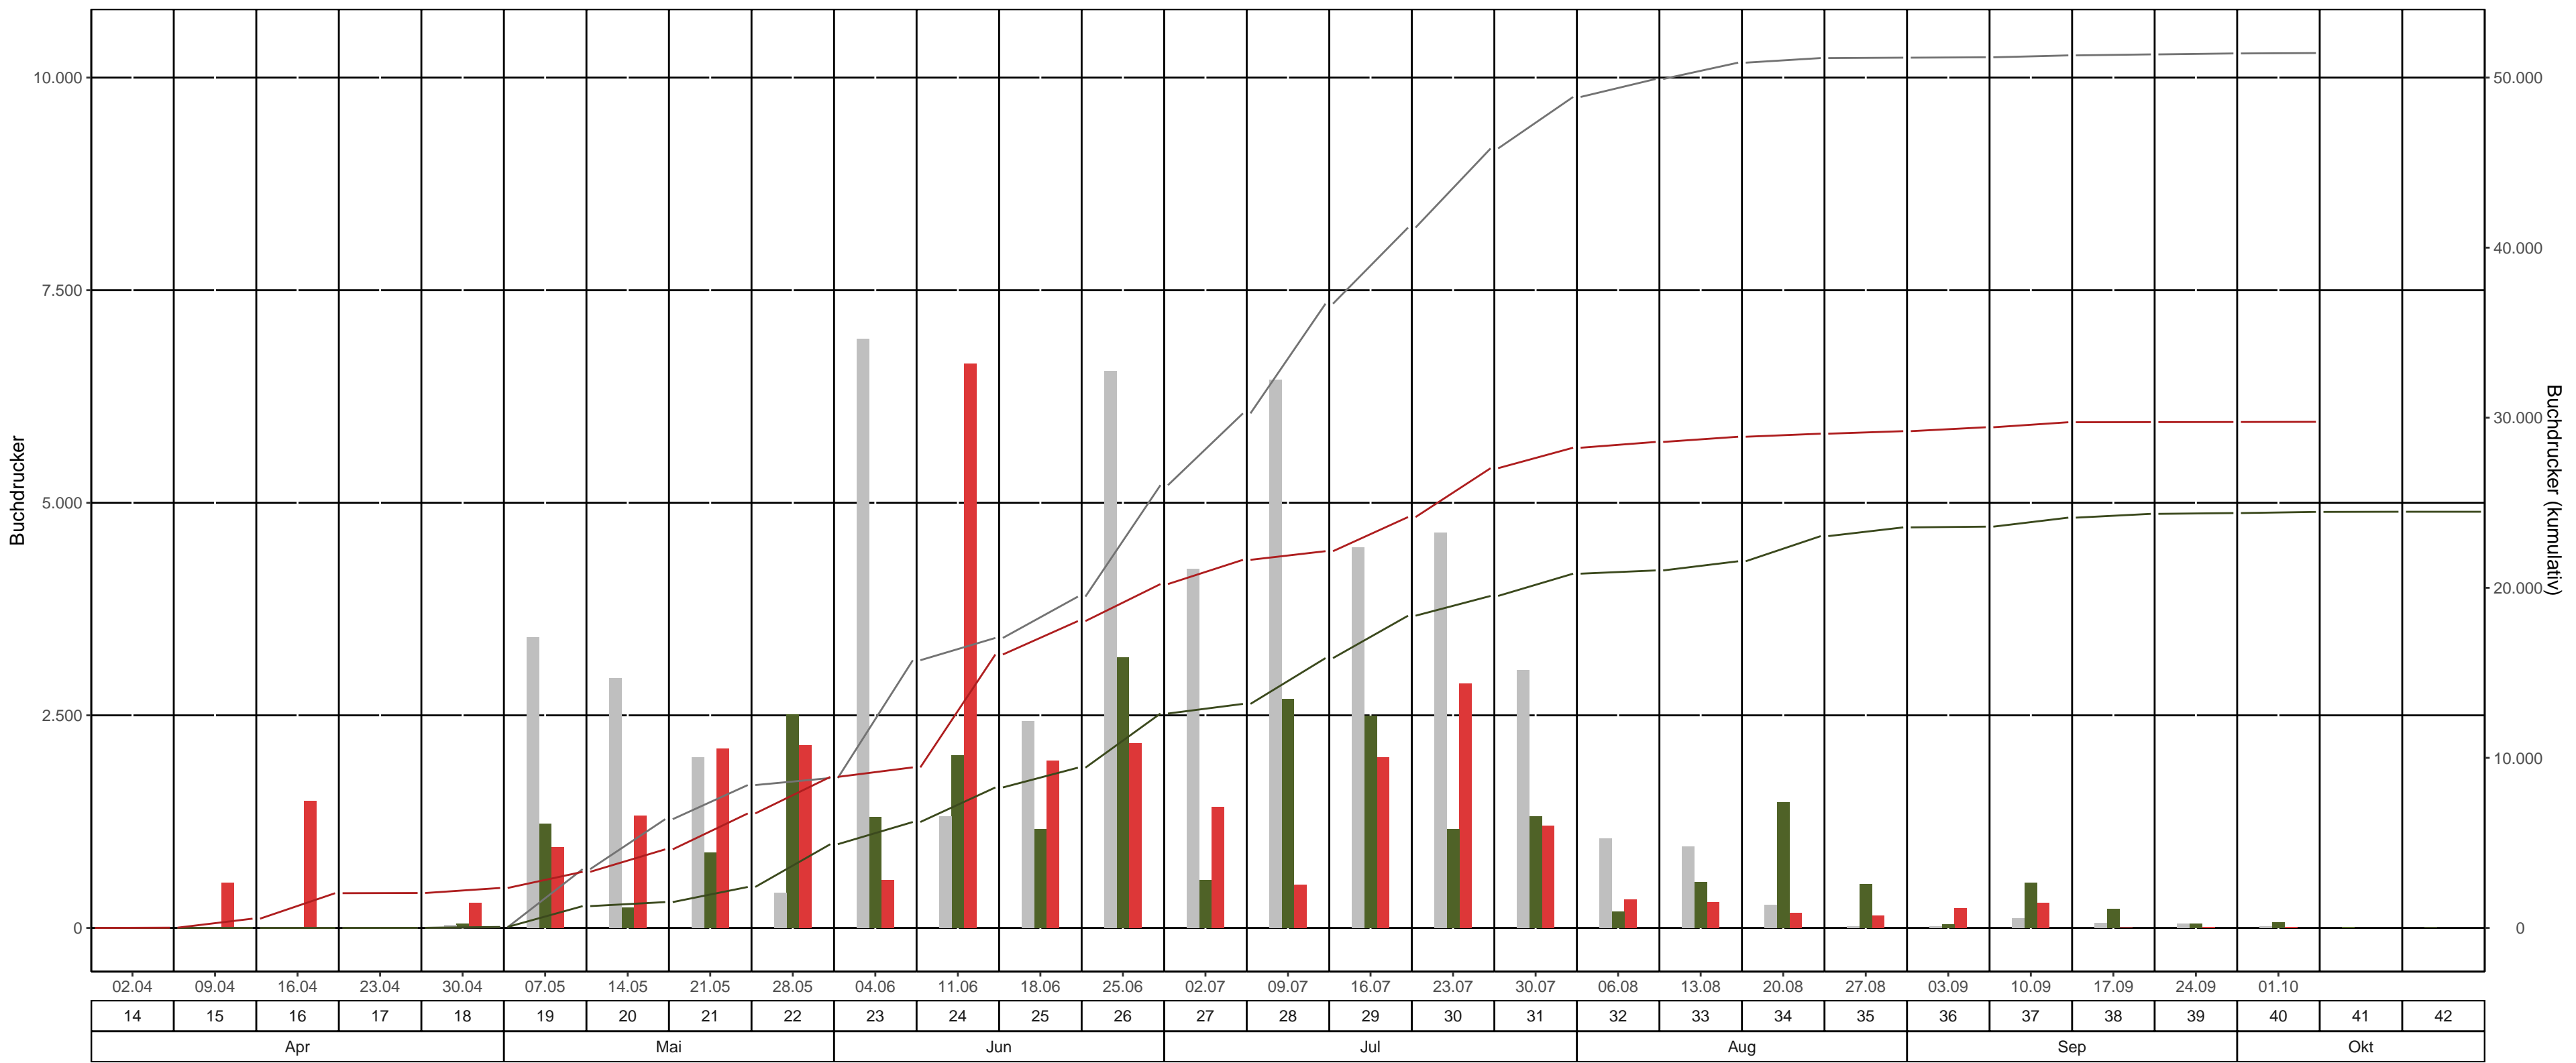

Fläche: 3_07 LK Sächsische Schweiz – Osterzgebirge, Revier/Distrikt Freital Abt. 48 G 904a1 (Talsperre Klingenberg)

BK-Region: Erzgebirgsvorland

Fallentyp: Theysohn-DFS

Dispenser: Pheroprax – Ampulle

bisheriges Max. 2021
 2023
 2024
 bisheriges Max. 2021 kum.
 2023 kum.
 2024 kum.

Leerungsdatum | Kalenderwoche | Monat

KW	Leerungsdatum	wöchentlich		kumulativ		
		mittlere Fangzahl	mittlerer Jungkäferanteil	Fangzahl	Anteil vom Vorjahr	Anteil vom bisherigen Maximum (2021)
14	02.04.	15	-	15	0 Käfer*	-
15	09.04.	529	-	544	0 Käfer*	>1,000%
16	16.04.	1.497	-	2.041	0 Käfer*	>1,000%
17	23.04.	12	-	2.052	>1,000%	>1,000%
18	30.04.	296	-	2.348	>1,000%	>1,000%
19	07.05.	950	-	3.299	257 %	95 %
20	14.05.	1.322	-	4.620	304 %	72 %
21	21.05.	2.110	-	6.730	280 %	80 %
22	28.05.	2.150	-	8.880	180 %	101 %
23	04.06.	560	-	9.440	152 %	60 %
24	11.06.	6.638	-	16.078	195 %	94 %
25	18.06.	1.965	-	18.043	192 %	93 %
26	25.06.	2.176	-	20.219	160 %	78 %
27	02.07.	1.426	-	21.645	164 %	72 %
28	09.07.	508	-	22.152	140 %	60 %
29	16.07.	2.007	-	24.160	132 %	59 %
30	23.07.	2.873	-	27.032	138 %	59 %
31	30.07.	1.204	-	28.237	136 %	58 %
32	06.08.	339	-	28.576	136 %	57 %
33	13.08.	306	-	28.882	134 %	57 %
34	20.08.	180	-	29.062	126 %	57 %
35	27.08.	148	-	29.210	124 %	57 %
36	03.09.	230	-	29.440	125 %	58 %
37	10.09.	296	-	29.736	123 %	58 %
38	17.09.	6	-	29.742	122 %	58 %
39	24.09.	8	-	29.750	122 %	58 %
40	01.10.	8	-	29.758	122 %	58 %

*Anzahl gefangener Käfer im Bezugsjahr = 0

Farbabstufung mittlere Fangzahl: >3,000 | >6,000 | >10,000

Farbeinteilung Vorjahresanteil: Grün < 80% | Gelb 80%-120% | Rot >120%