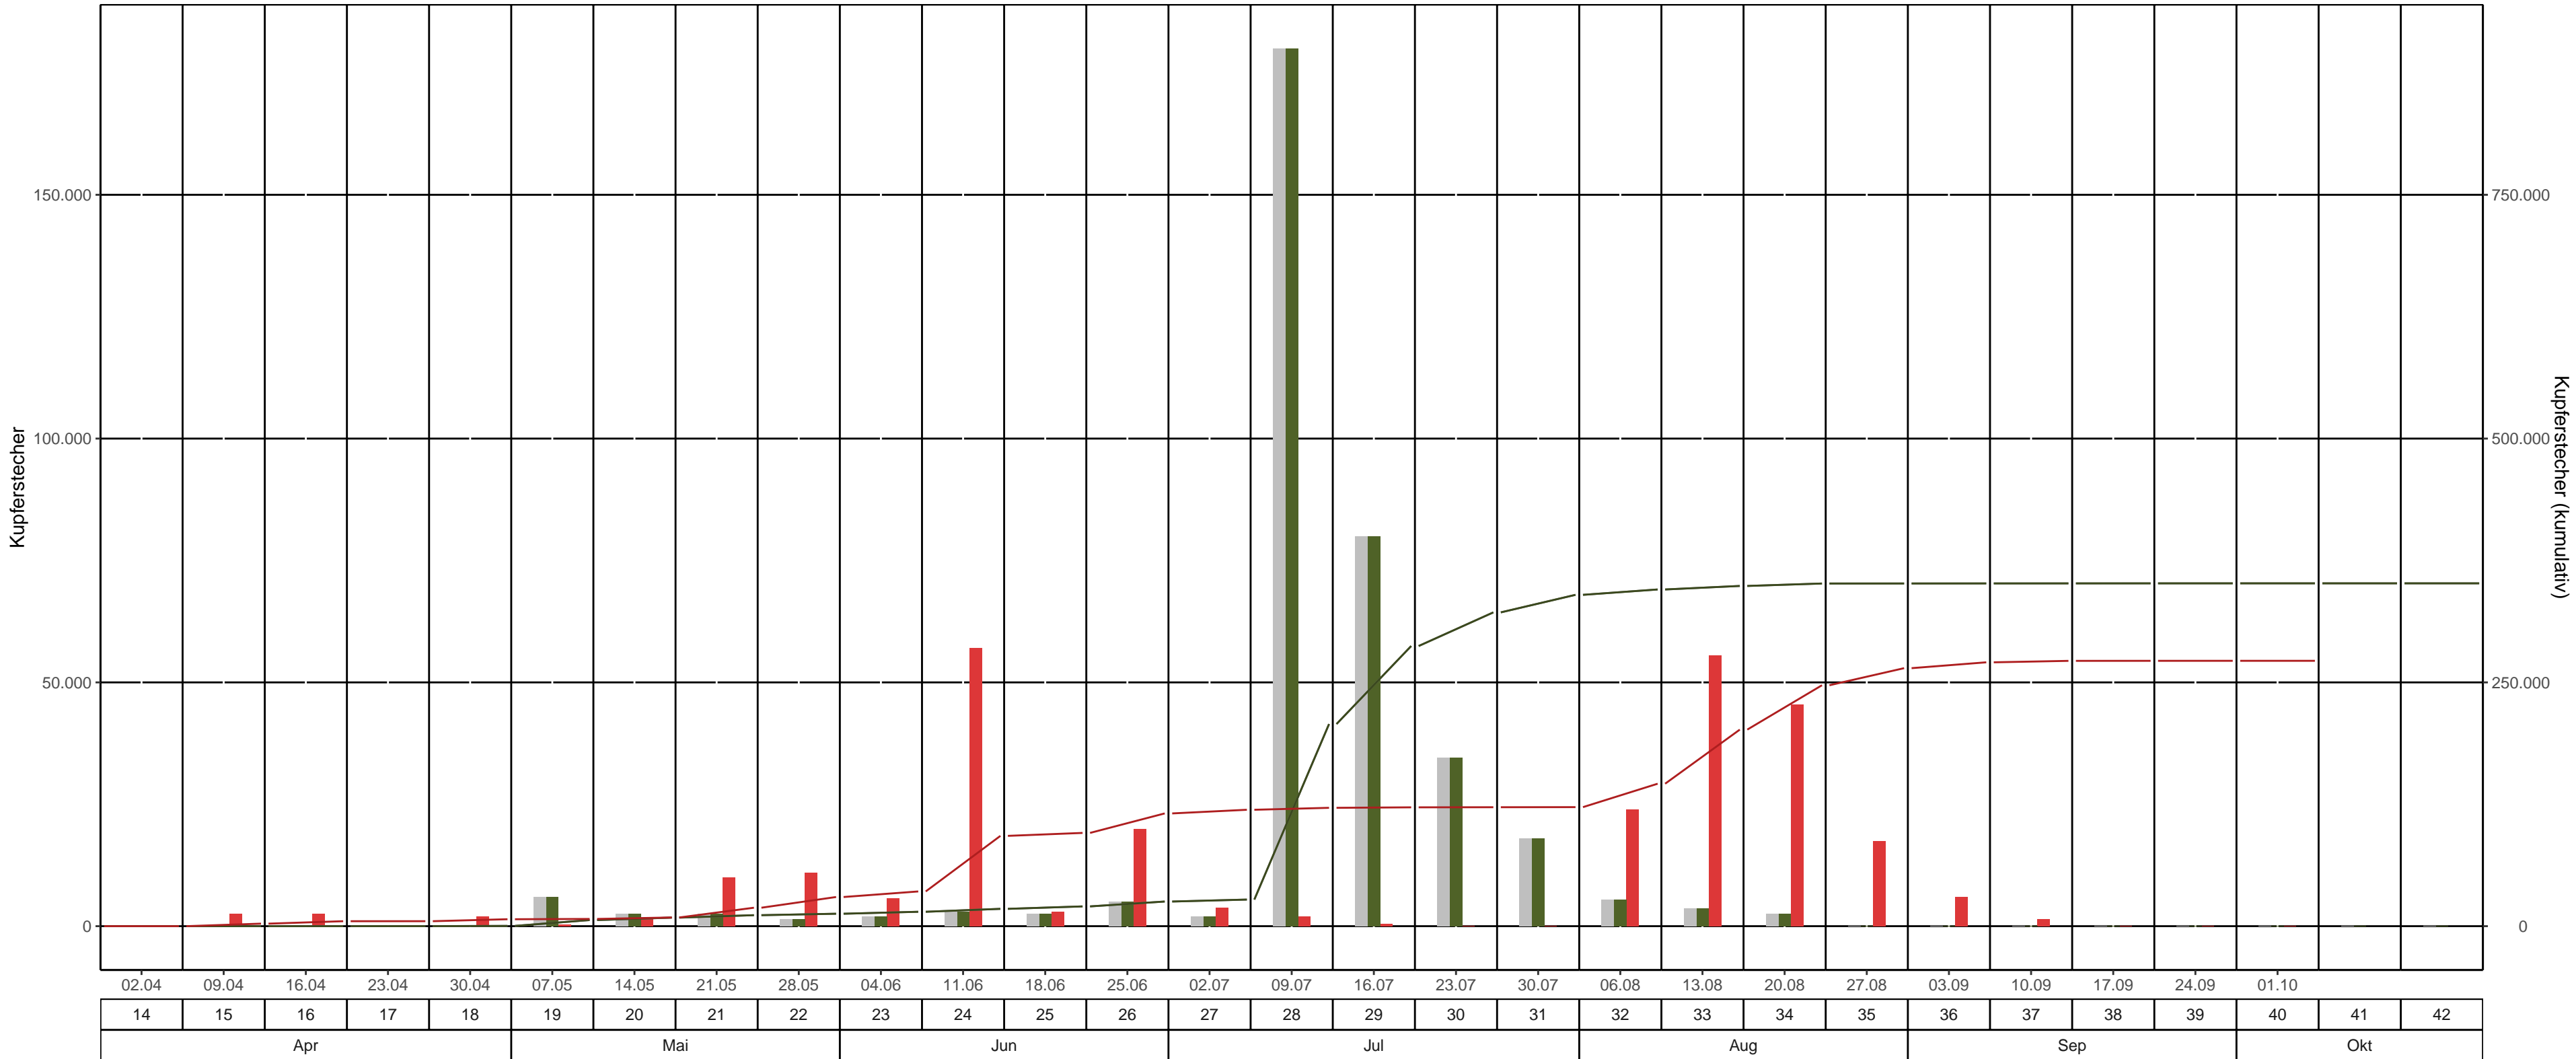

Fläche: 3_07 LK Sächsische Schweiz – Osterzgebirge, Revier/Distrikt Freital Abt. 48 G 904a1 (Talsperre Klingenberg)

BK-Region: Erzgebirgsvorland

Fallentyp: Theysohn-DFS

Dispenser: Chalcoprax – Ampulle

bisheriges Max. 2023
 2023
 2024
 bisheriges Max. 2023 kum.
 2023 kum.
 2024 kum.

Leerungsdatum | Kalenderwoche | Monat

KW	Leerungsdatum	wöchentlich		kumulativ		
		mittlere Fangzahl	mittlerer Jungkäferanteil	Fangzahl	Anteil vom Vorjahr	Anteil vom bisherigen Maximum (2023)
14	02.04.	7	-	7	0 Käfer*	0 Käfer*
15	09.04.	2.600	-	2.607	0 Käfer*	0 Käfer*
16	16.04.	2.500	-	5.107	0 Käfer*	0 Käfer*
17	23.04.	20	-	5.127	>1,000%	>1,000%
18	30.04.	2.000	-	7.127	>1,000%	>1,000%
19	07.05.	300	-	7.427	118 %	118 %
20	14.05.	1.500	-	8.927	102 %	102 %
21	21.05.	10.000	-	18.927	168 %	168 %
22	28.05.	11.000	-	29.927	234 %	234 %
23	04.06.	5.700	-	35.627	241 %	241 %
24	11.06.	57.000	-	92.627	521 %	521 %
25	18.06.	3.000	-	95.627	472 %	472 %
26	25.06.	20.000	-	115.627	457 %	457 %
27	02.07.	3.750	-	119.377	438 %	438 %
28	09.07.	2.000	-	121.377	59 %	59 %
29	16.07.	500	-	121.877	42 %	42 %
30	23.07.	100	-	121.977	38 %	38 %
31	30.07.	100	-	122.077	36 %	36 %
32	06.08.	24.000	-	146.077	42 %	42 %
33	13.08.	55.500	-	201.577	58 %	58 %
34	20.08.	45.500	-	247.077	70 %	70 %
35	27.08.	17.500	-	264.577	75 %	75 %
36	03.09.	6.000	-	270.577	77 %	77 %
37	10.09.	1.500	-	272.077	77 %	77 %
38	17.09.	35	-	272.112	77 %	77 %
39	24.09.	20	-	272.132	77 %	77 %
40	01.10.	0	-	272.132	77 %	77 %

*Anzahl gefangener Käfer im Bezugsjahr = 0

Farbeinteilung Vorjahresanteil: Grün < 80% | Gelb 80%-120% | Rot >120%