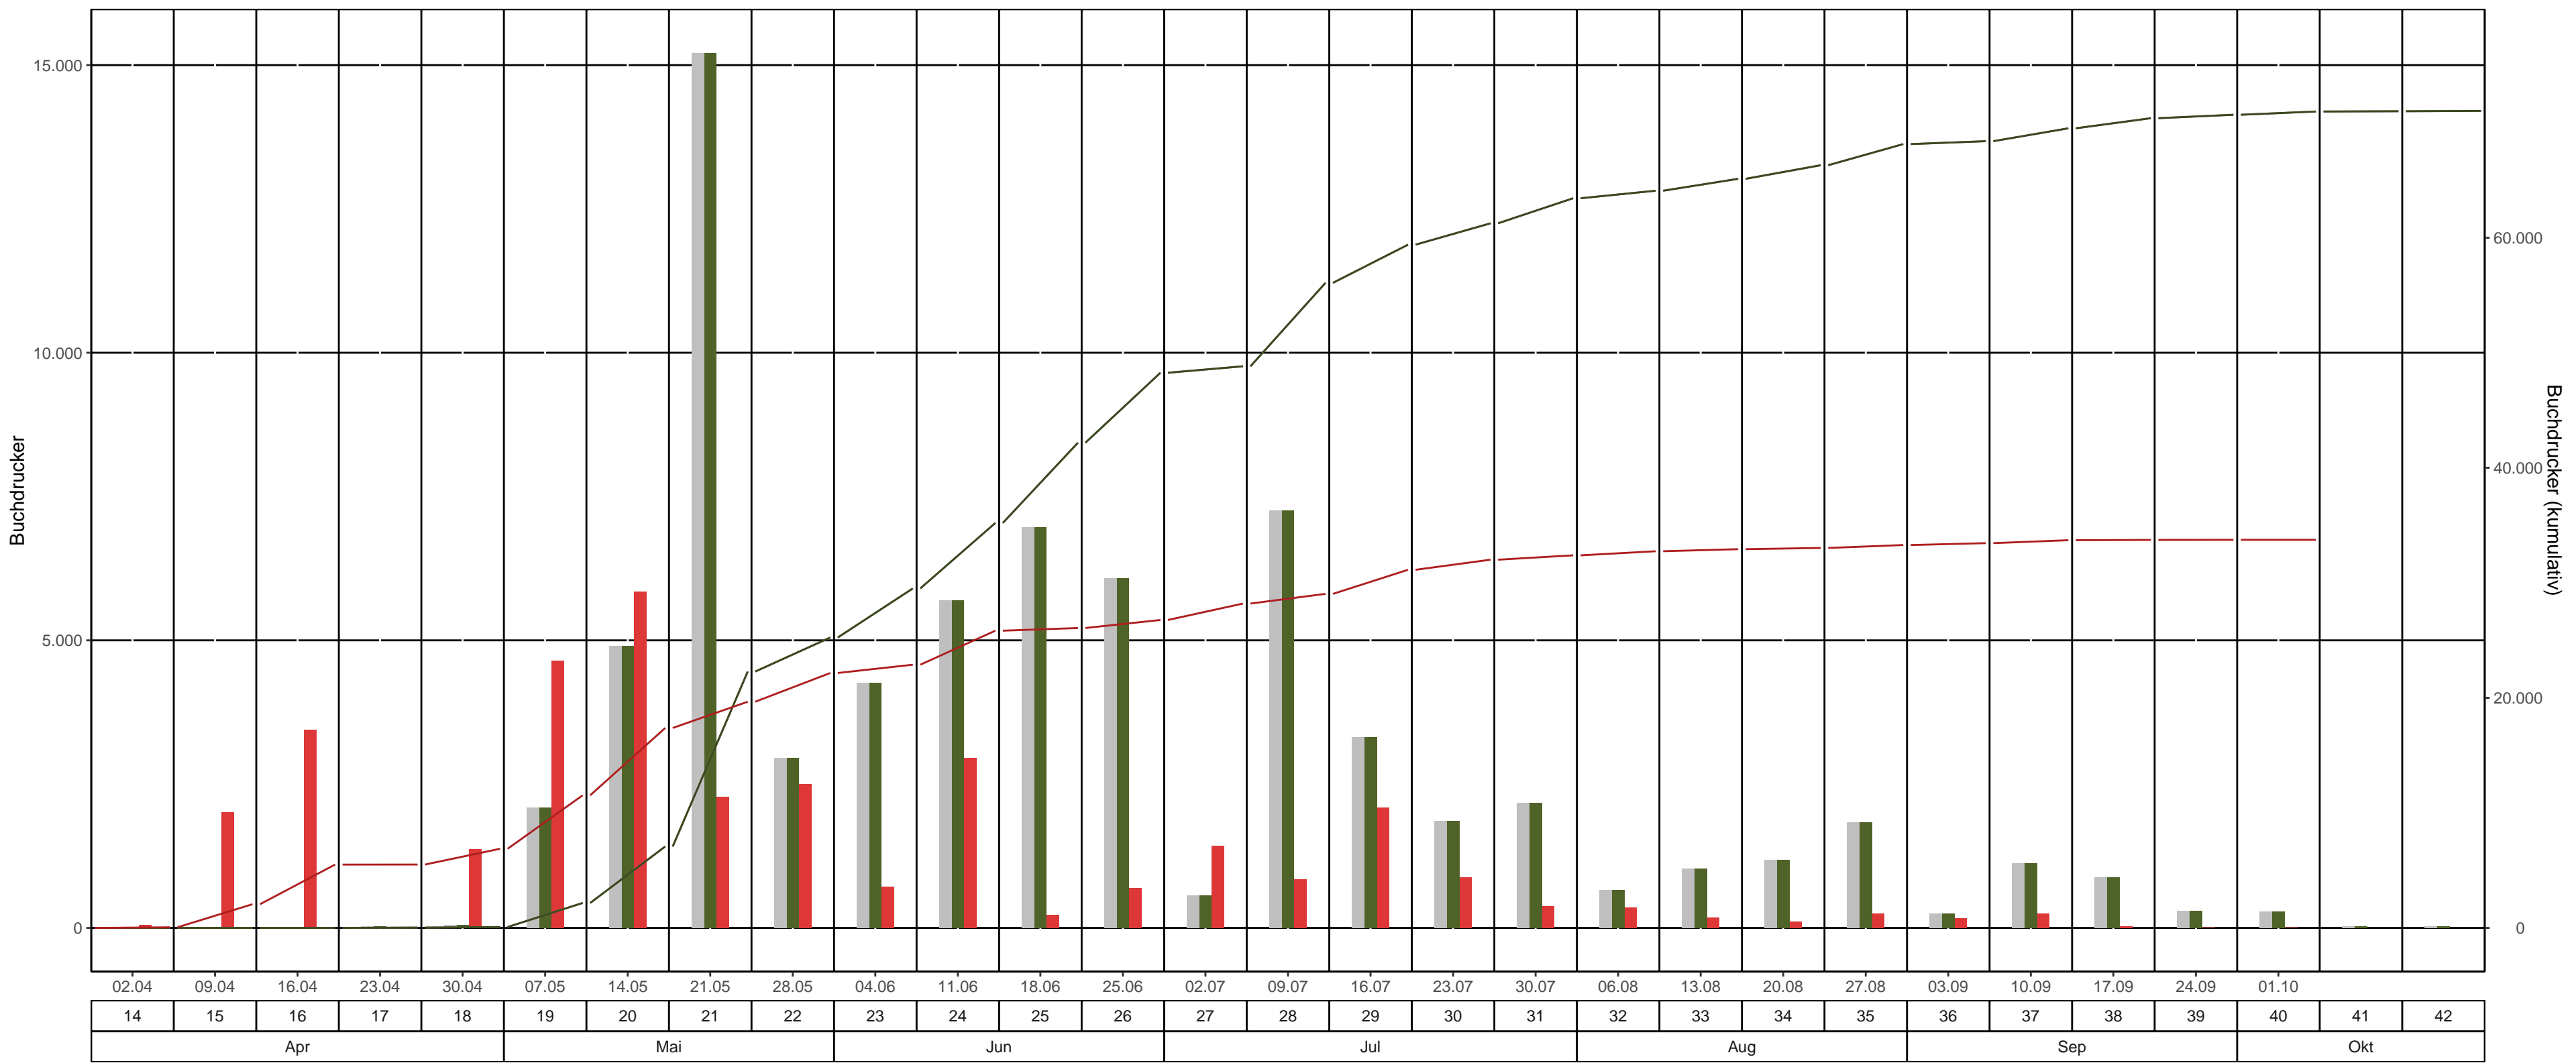

Fläche: 3_08 LK Sächsische Schweiz – Osterzgebirge, Revier/Distrikt Glashütte Abt. 02 O 132a2 (Cunnersdorf–Halde)

BK-Region: Erzgebirgsvorland

Fallentyp: Theysohn-DFS

Dispenser: Pheroprax – Ampulle

bisheriges Max. 2023
 2023
 2024
 bisheriges Max. 2023 kum.
 2023 kum.
 2024 kum.

KW	Leerungsdatum	wöchentlich		kumulativ		
		mittlere Fangzahl	mittlerer Jungkäferanteil	Fangzahl	Anteil vom Vorjahr	Anteil vom bisherigen Maximum (2023)
14	02.04.	56	-	56	0 Käfer*	0 Käfer*
15	09.04.	2.007	-	2.062	0 Käfer*	0 Käfer*
16	16.04.	3.444	-	5.506	0 Käfer*	0 Käfer*
17	23.04.	4	-	5.510	>1,000%	>1,000%
18	30.04.	1.372	-	6.882	>1,000%	>1,000%
19	07.05.	4.648	-	11.529	531 %	531 %
20	14.05.	5.852	-	17.381	246 %	246 %
21	21.05.	2.281	-	19.662	88 %	88 %
22	28.05.	2.500	-	22.162	88 %	88 %
23	04.06.	718	-	22.880	78 %	78 %
24	11.06.	2.958	-	25.838	73 %	73 %
25	18.06.	232	-	26.070	62 %	62 %
26	25.06.	698	-	26.768	55 %	55 %
27	02.07.	1.426	-	28.194	58 %	58 %
28	09.07.	845	-	29.040	52 %	52 %
29	16.07.	2.092	-	31.131	52 %	52 %
30	23.07.	877	-	32.008	52 %	52 %
31	30.07.	380	-	32.388	51 %	51 %
32	06.08.	356	-	32.744	51 %	51 %
33	13.08.	180	-	32.924	51 %	51 %
34	20.08.	106	-	33.030	50 %	50 %
35	27.08.	254	-	33.284	49 %	49 %
36	03.09.	164	-	33.448	49 %	49 %
37	10.09.	255	-	33.703	48 %	48 %
38	17.09.	27	-	33.730	48 %	48 %
39	24.09.	6	-	33.736	48 %	48 %
40	01.10.	0	-	33.736	48 %	48 %

*Anzahl gefangener Käfer im Bezugsjahr = 0

Farbabstufung mittlere Fangzahl: >3,000 | >6,000 | >10,000

Farbeinteilung Vorjahresanteil: Grün < 80% | Gelb 80%-120% | Rot >120%