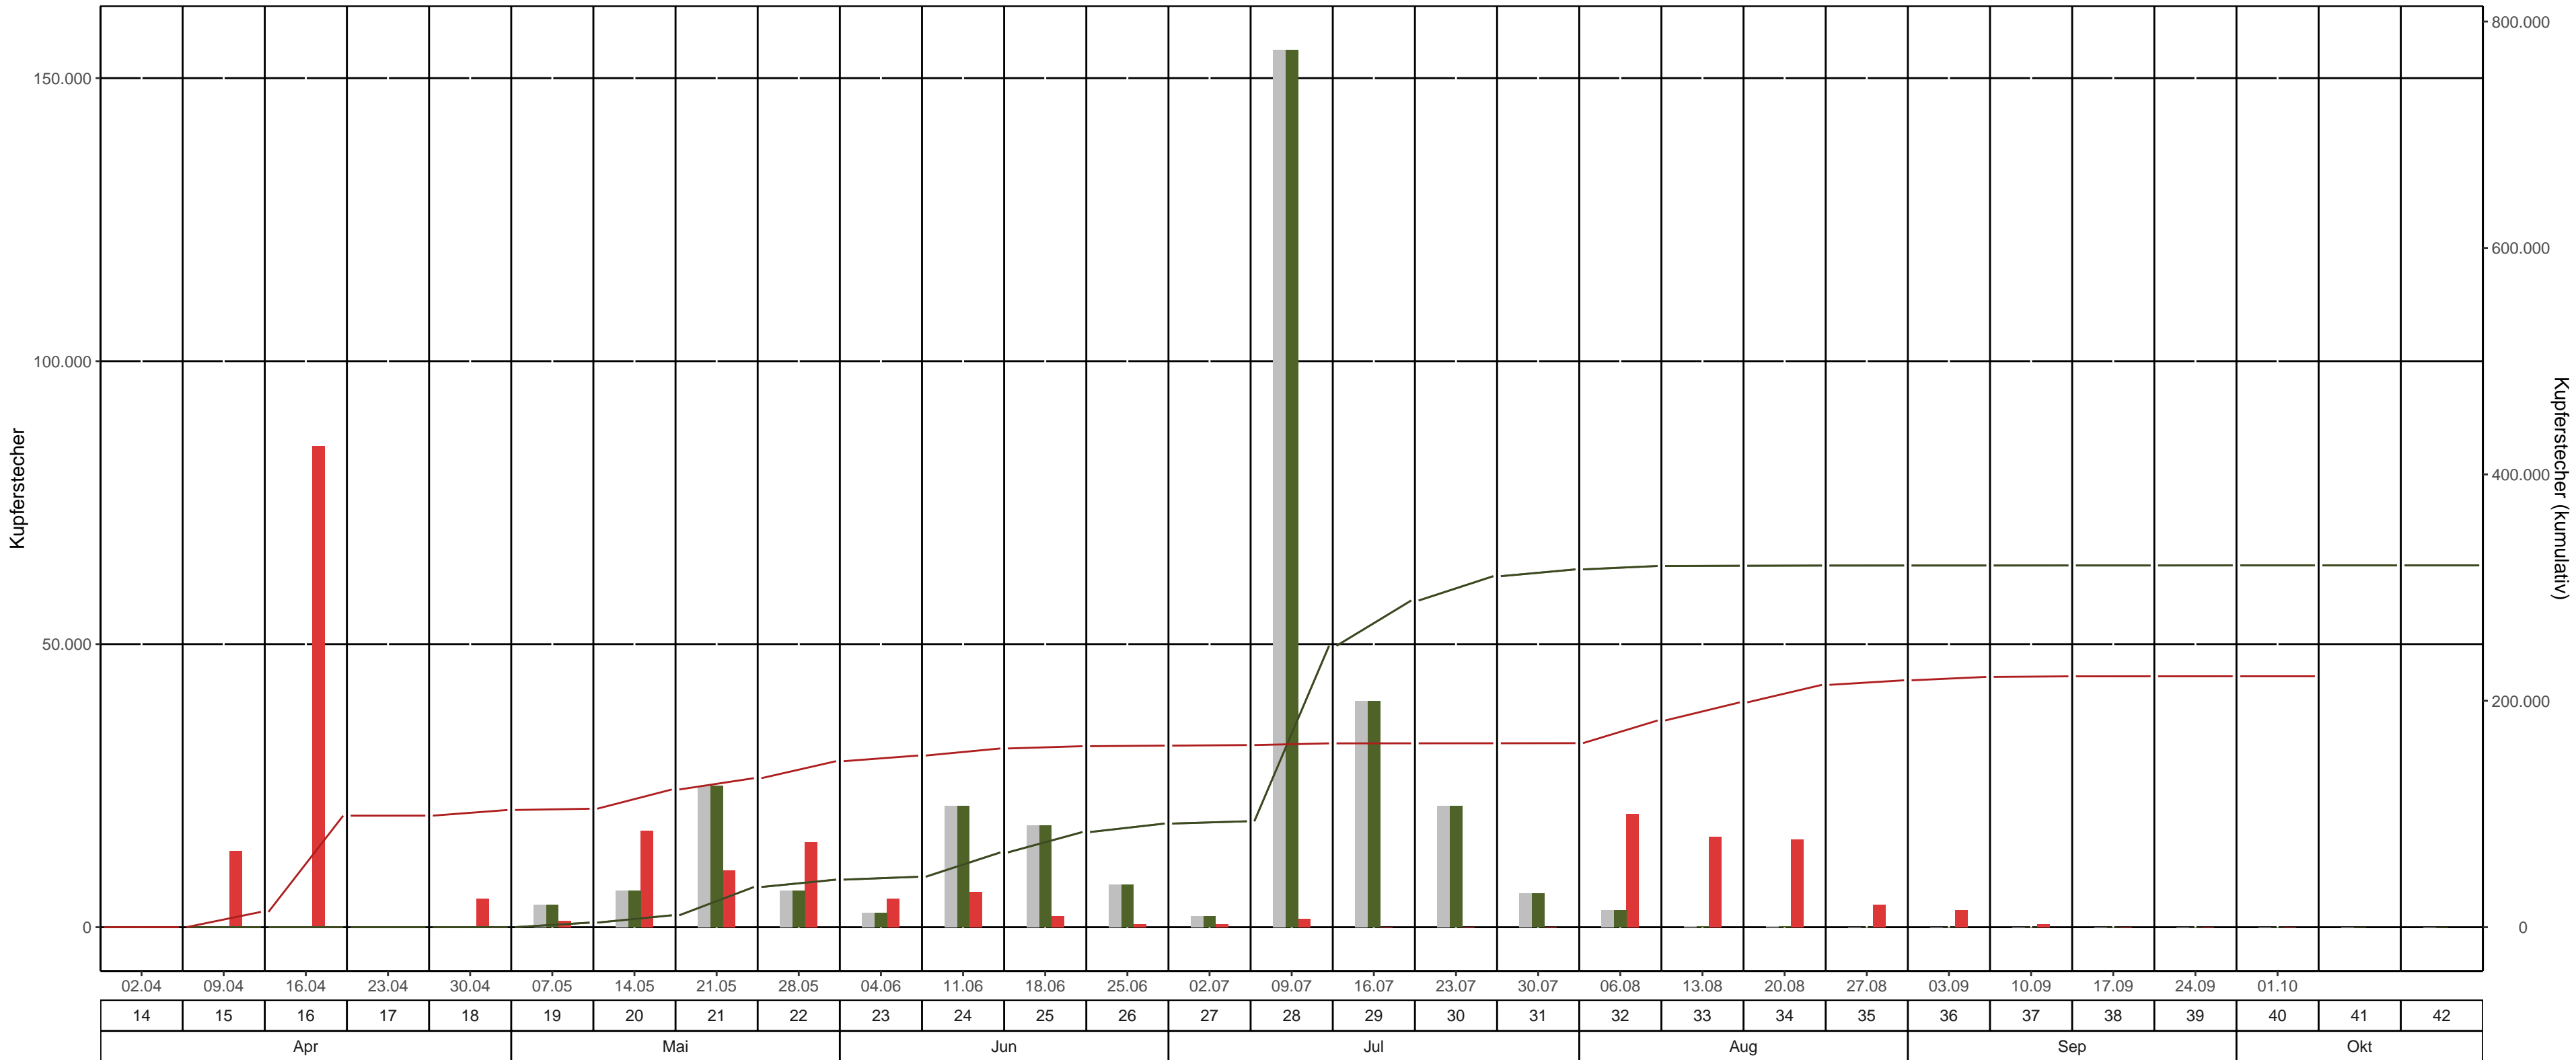

# Fläche: 3\_08 LK Sächsische Schweiz – Osterzgebirge, Revier/Distrikt Glashütte Abt. 02 O 132a2 ( Cunnersdorf–Halde )

BK-Region: Erzgebirgsvorland

Fallentyp: Theysohn-DFS

Dispenser: Chalcoprax – Ampulle

bisheriges Max. 2023
  2023
  2024
  bisheriges Max. 2023 kum.
  2023 kum.
  2024 kum.

Leerungsdatum | Kalenderwoche | Monat

KW	Leerungsdatum	wöchentlich		kumulativ		
		mittlere Fangzahl	mittlerer Jungkäferanteil	Fangzahl	Anteil vom Vorjahr	Anteil vom bisherigen Maximum (2023)
14	02.04.	25	-	25	0 Käfer*	0 Käfer*
15	09.04.	13.500	-	13.525	0 Käfer*	0 Käfer*
16	16.04.	85.000	-	98.525	0 Käfer*	0 Käfer*
17	23.04.	29	-	98.554	0 Käfer*	0 Käfer*
18	30.04.	5.000	-	103.554	>1,000%	>1,000%
19	07.05.	1.100	-	104.654	>1,000%	>1,000%
20	14.05.	17.000	-	121.654	>1,000%	>1,000%
21	21.05.	10.000	-	131.654	370 %	370 %
22	28.05.	15.000	-	146.654	349 %	349 %
23	04.06.	5.000	-	151.654	340 %	340 %
24	11.06.	6.250	-	157.904	239 %	239 %
25	18.06.	2.000	-	159.904	190 %	190 %
26	25.06.	500	-	160.404	175 %	175 %
27	02.07.	500	-	160.904	172 %	172 %
28	09.07.	1.500	-	162.404	65 %	65 %
29	16.07.	50	-	162.454	56 %	56 %
30	23.07.	50	-	162.504	52 %	52 %
31	30.07.	100	-	162.604	51 %	51 %
32	06.08.	20.000	-	182.604	57 %	57 %
33	13.08.	16.000	-	198.604	62 %	62 %
34	20.08.	15.500	-	214.104	67 %	67 %
35	27.08.	4.000	-	218.104	68 %	68 %
36	03.09.	3.000	-	221.104	69 %	69 %
37	10.09.	500	-	221.604	69 %	69 %
38	17.09.	35	-	221.639	69 %	69 %
39	24.09.	20	-	221.659	69 %	69 %
40	01.10.	0	-	221.659	69 %	69 %

\*Anzahl gefangener Käfer im Bezugsjahr = 0

Farbeinteilung Vorjahresanteil: Grün &lt; 80% | Gelb 80%-120% | Rot &gt;120%