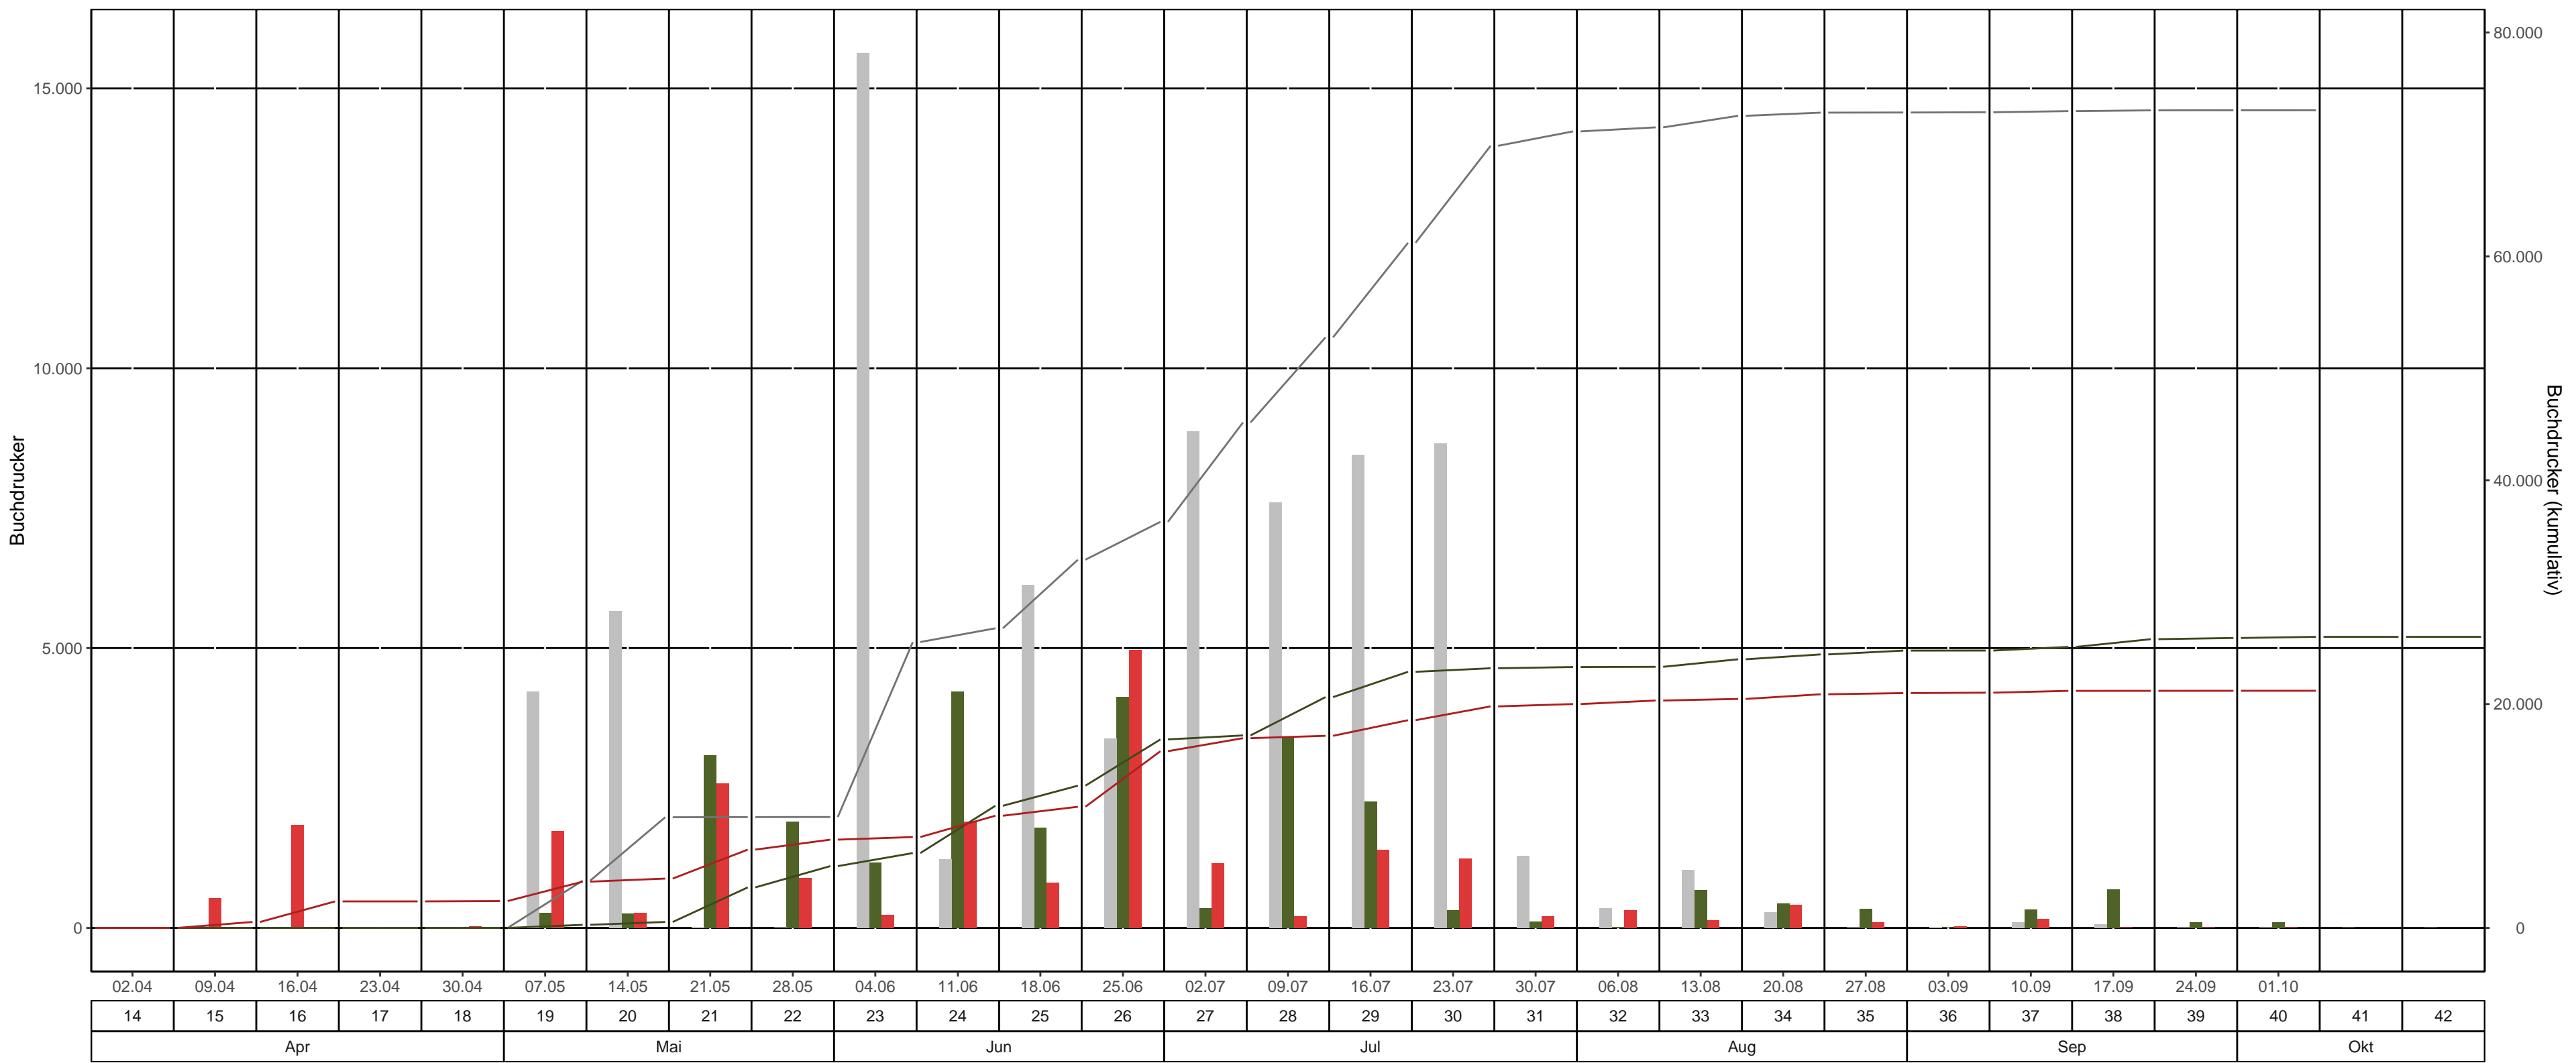

Fläche: 3_09 LK Sächsische Schweiz – Osterzgebirge, Revier/Distrikt Glashütte Abt. 02 B 542c2 (Fürstenwalde)

BK-Region: mittleres Erzgebirge

Fallentyp: Theysohn-DFS

Dispenser: Pheroprax – Ampulle

bisheriges Max. 2021
 2023
 2024
 bisheriges Max. 2021 kum.
 2023 kum.
 2024 kum.

KW	Leerungsdatum	wöchentlich		kumulativ		
		mittlere Fangzahl	mittlerer Jungkäferanteil	Fangzahl	Anteil vom Vorjahr	Anteil vom bisherigen Maximum (2021)
14	02.04.	3	-	3	0 Käfer*	-
15	09.04.	528	-	532	0 Käfer*	-
16	16.04.	1.838	-	2.370	0 Käfer*	-
17	23.04.	2	-	2.372	0 Käfer*	0 Käfer*
18	30.04.	30	-	2.402	>1,000%	0 Käfer*
19	07.05.	1.732	-	4.134	>1,000%	98 %
20	14.05.	275	-	4.409	828 %	45 %
21	21.05.	2.586	-	6.996	193 %	71 %
22	28.05.	890	-	7.886	143 %	80 %
23	04.06.	233	-	8.118	121 %	32 %
24	11.06.	1.902	-	10.021	92 %	37 %
25	18.06.	803	-	10.824	85 %	33 %
26	25.06.	4.965	-	15.789	94 %	44 %
27	02.07.	1.162	-	16.951	99 %	38 %
28	09.07.	212	-	17.162	83 %	33 %
29	16.07.	1.394	-	18.556	81 %	30 %
30	23.07.	1.236	-	19.792	85 %	28 %
31	30.07.	208	-	19.999	86 %	28 %
32	06.08.	317	-	20.316	87 %	28 %
33	13.08.	142	-	20.458	85 %	28 %
34	20.08.	416	-	20.874	85 %	29 %
35	27.08.	108	-	20.981	85 %	29 %
36	03.09.	34	-	21.015	85 %	29 %
37	10.09.	164	-	21.178	84 %	29 %
38	17.09.	2	-	21.181	82 %	29 %
39	24.09.	5	-	21.186	82 %	29 %
40	01.10.	2	-	21.188	81 %	29 %

*Anzahl gefangener Käfer im Bezugsjahr = 0

Farbabstufung mittlere Fangzahl: >3,000 | >6,000 | >10,000

Farbeinteilung Vorjahresanteil: Grün < 80% | Gelb 80%-120% | Rot >120%