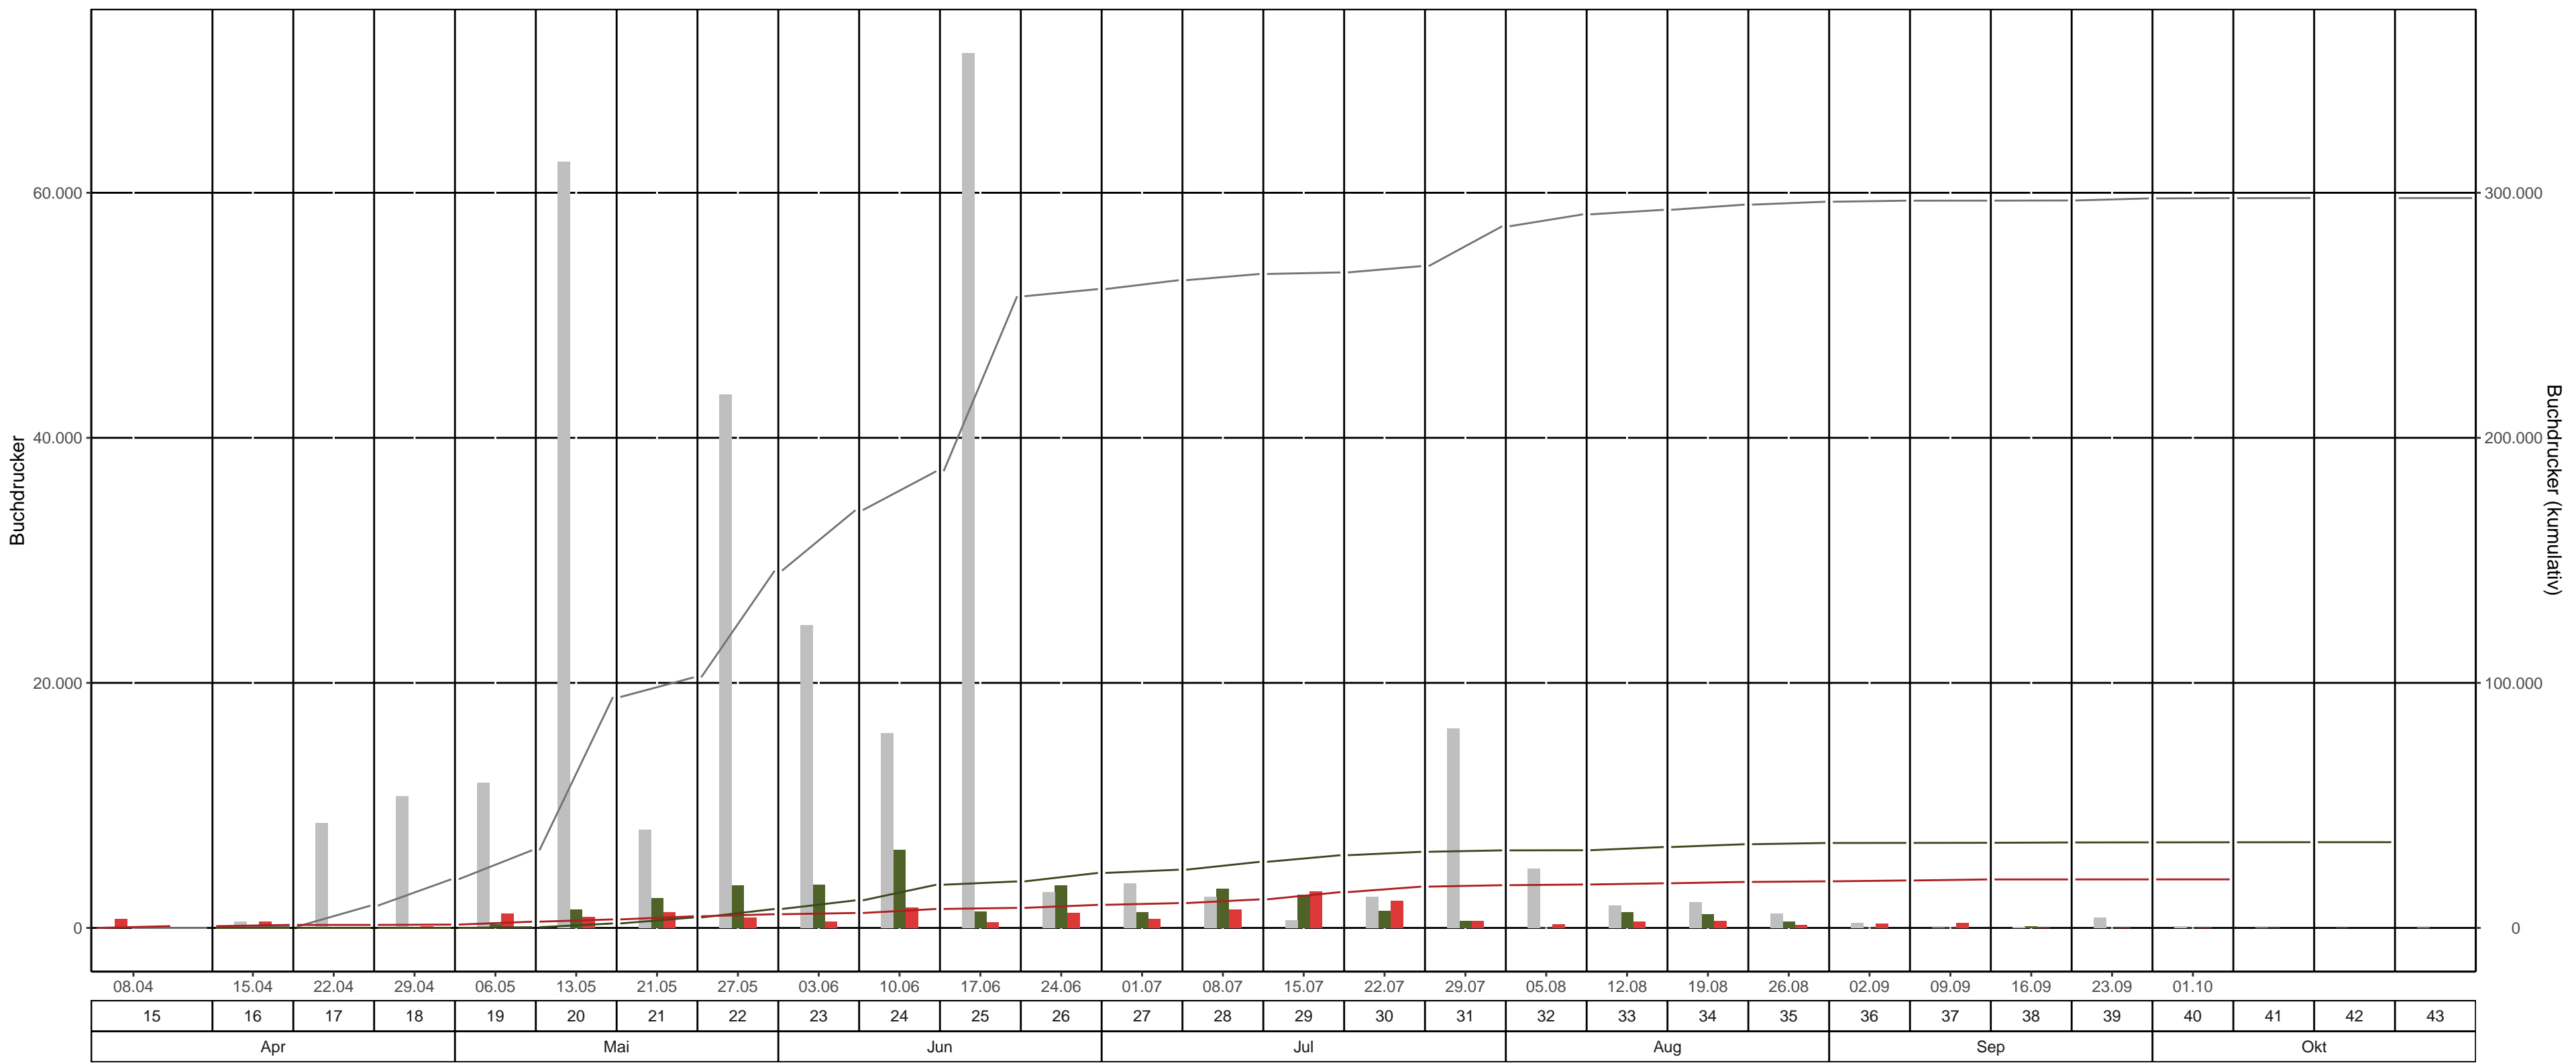

Fläche: 3_14 LK Sächsische Schweiz – Osterzgebirge, Revier/Distrikt Hinterhermsdorf Abt. 140a6 (Wildwiese)

BK-Region: Elbsandsteingebirge

Fallentyp: Theysohn-DFS

Dispenser: Pheroprax – Ampulle

— bisheriges Max. 2020 kum. — 2023 kum. — 2024 kum. ■ bisheriges Max. 2020 ■ 2023 ■ 2024

Leerungsdatum | Kalenderwoche | Monat

KW	Leerungsdatum	wöchentlich		kumulativ		
		mittlere Fangzahl	mittlerer Jungkäferanteil	Fangzahl	Anteil vom Vorjahr	Anteil vom bisherigen Maximum (2020)
15	08.04.	718	-	718	-	>1.000%
16	15.04.	507	-	1.225	0 Käfer*	239 %
17	22.04.	7	-	1.232	>1.000%	14 %
18	29.04.	132	-	1.364	>1.000%	7 %
19	06.05.	1.183	-	2.547	841 %	8 %
20	13.05.	930	-	3.477	191 %	4 %
21	21.05.	1.268	-	4.745	111 %	5 %
22	27.05.	845	-	5.590	72 %	4 %
23	03.06.	507	-	6.097	54 %	4 %
24	10.06.	1.648	-	7.745	44 %	4 %
25	17.06.	443	-	8.188	43 %	3 %
26	24.06.	1.225	20 %	9.413	42 %	4 %
27	01.07.	718	30 %	10.131	43 %	4 %
28	08.07.	1.521	35 %	11.652	43 %	4 %
29	15.07.	2.958	60 %	14.610	49 %	5 %
30	22.07.	2.239	50 %	16.849	54 %	6 %
31	29.07.	592	50 %	17.441	55 %	6 %
32	05.08.	275	40 %	17.716	56 %	6 %
33	12.08.	507	10 %	18.223	55 %	6 %
34	19.08.	549	50 %	18.772	55 %	6 %
35	26.08.	251	30 %	19.023	55 %	6 %
36	02.09.	338	40 %	19.361	56 %	7 %
37	09.09.	423	30 %	19.784	57 %	7 %
38	16.09.	8	10 %	19.792	57 %	7 %
39	23.09.	19	20 %	19.811	57 %	7 %
40	01.10.	2	-	19.813	57 %	7 %

*Anzahl gefangener Käfer im Bezugsjahr = 0

Farbabstufung mittlere Fangzahl: >3,000 | >6,000 | >10,000

Farbeinteilung Vorjahresanteil: Grün < 80% | Gelb 80%-120% | Rot >120%