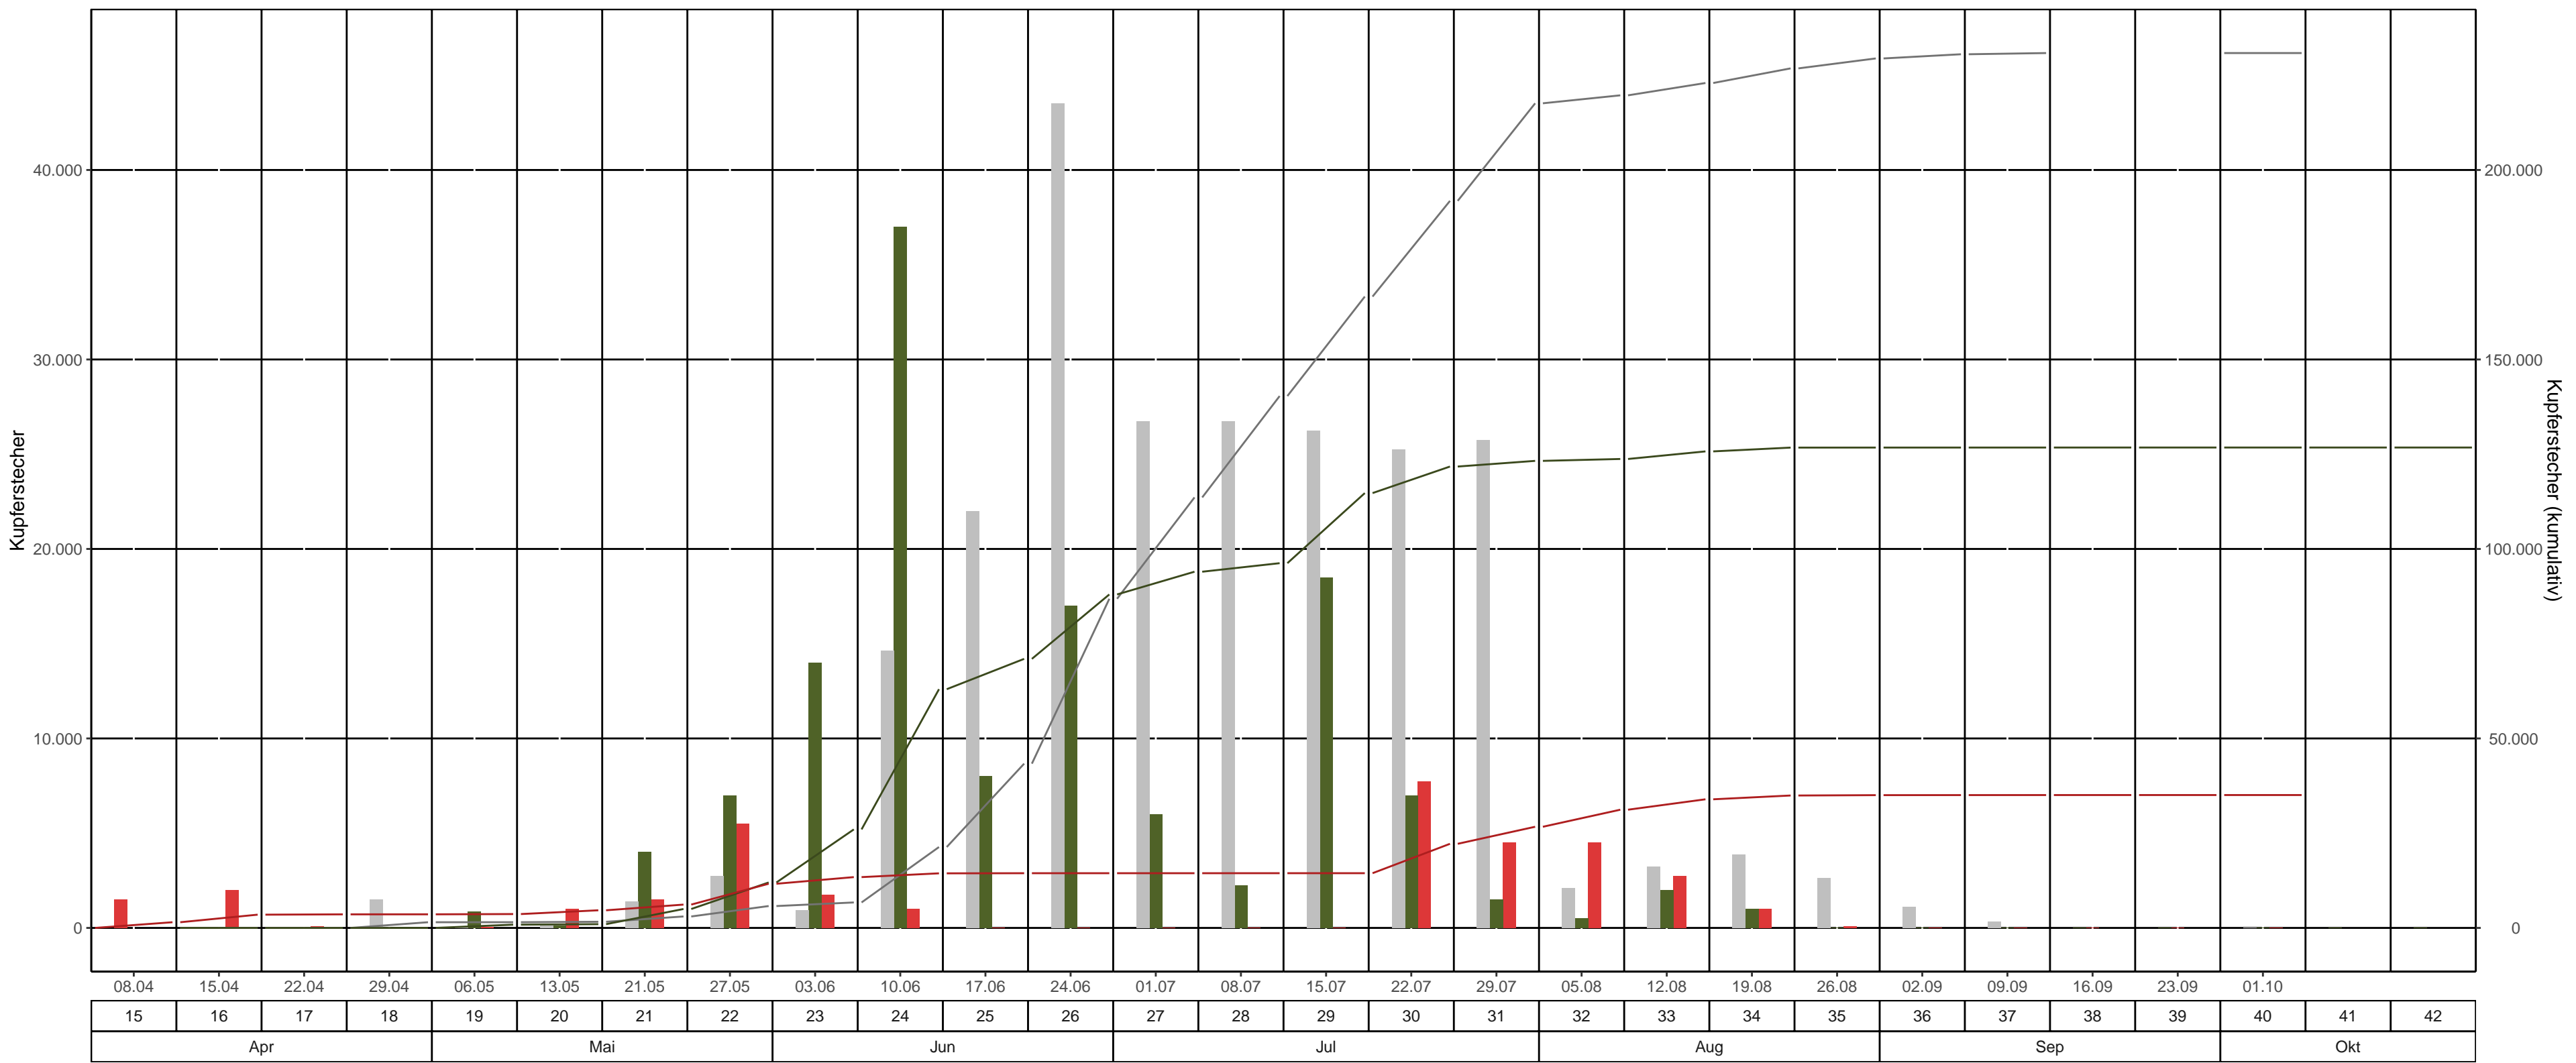

# Fläche: 3\_14 LK Sächsische Schweiz – Osterzgebirge, Revier/Distrikt Hinterhermsdorf Abt. 140a6 ( Wildwiese )

BK-Region: Elbsandsteingebirge

Fallentyp: Theysohn-DFS

Dispenser: Chalcoprax – Ampulle

— bisheriges Max. 2005 kum.    — 2023 kum.    — 2024 kum.    ■ bisheriges Max. 2005    ■ 2023    ■ 2024

Leerungsdatum | Kalenderwoche | Monat

KW	Leerungsdatum	wöchentlich		kumulativ		
		mittlere Fangzahl	mittlerer Jungkäferanteil	Fangzahl	Anteil vom Vorjahr	Anteil vom bisherigen Maximum (2005)
15	08.04.	1.500	-	1.500	-	-
16	15.04.	2.000	-	3.500	0 Käfer*	0 Käfer*
17	22.04.	82	-	3.582	0 Käfer*	0 Käfer*
18	29.04.	10	-	3.592	>1,000%	239 %
19	06.05.	64	-	3.656	425 %	242 %
20	13.05.	1.000	-	4.656	468 %	287 %
21	21.05.	1.500	-	6.156	123 %	204 %
22	27.05.	5.500	-	11.656	97 %	202 %
23	03.06.	1.750	-	13.406	52 %	199 %
24	10.06.	1.000	-	14.406	23 %	67 %
25	17.06.	32	-	14.438	20 %	33 %
26	24.06.	0	-	14.438	16 %	17 %
27	01.07.	0	-	14.438	15 %	13 %
28	08.07.	5	-	14.443	15 %	10 %
29	15.07.	0	-	14.443	13 %	9 %
30	22.07.	7.750	-	22.193	18 %	12 %
31	29.07.	4.500	-	26.693	22 %	12 %
32	05.08.	4.500	-	31.193	25 %	14 %
33	12.08.	2.750	-	33.943	27 %	15 %
34	19.08.	1.000	-	34.943	28 %	15 %
35	26.08.	91	-	35.034	28 %	15 %
36	02.09.	15	-	35.049	28 %	15 %
37	09.09.	12	-	35.061	28 %	15 %
38	16.09.	4	-	35.065	28 %	-
39	23.09.	0	-	35.065	28 %	-
40	01.10.	0	-	35.065	28 %	15 %

\*Anzahl gefangener Käfer im Bezugsjahr = 0

Farbeinteilung Vorjahresanteil: Grün &lt; 80% | Gelb 80%-120% | Rot &gt;120%