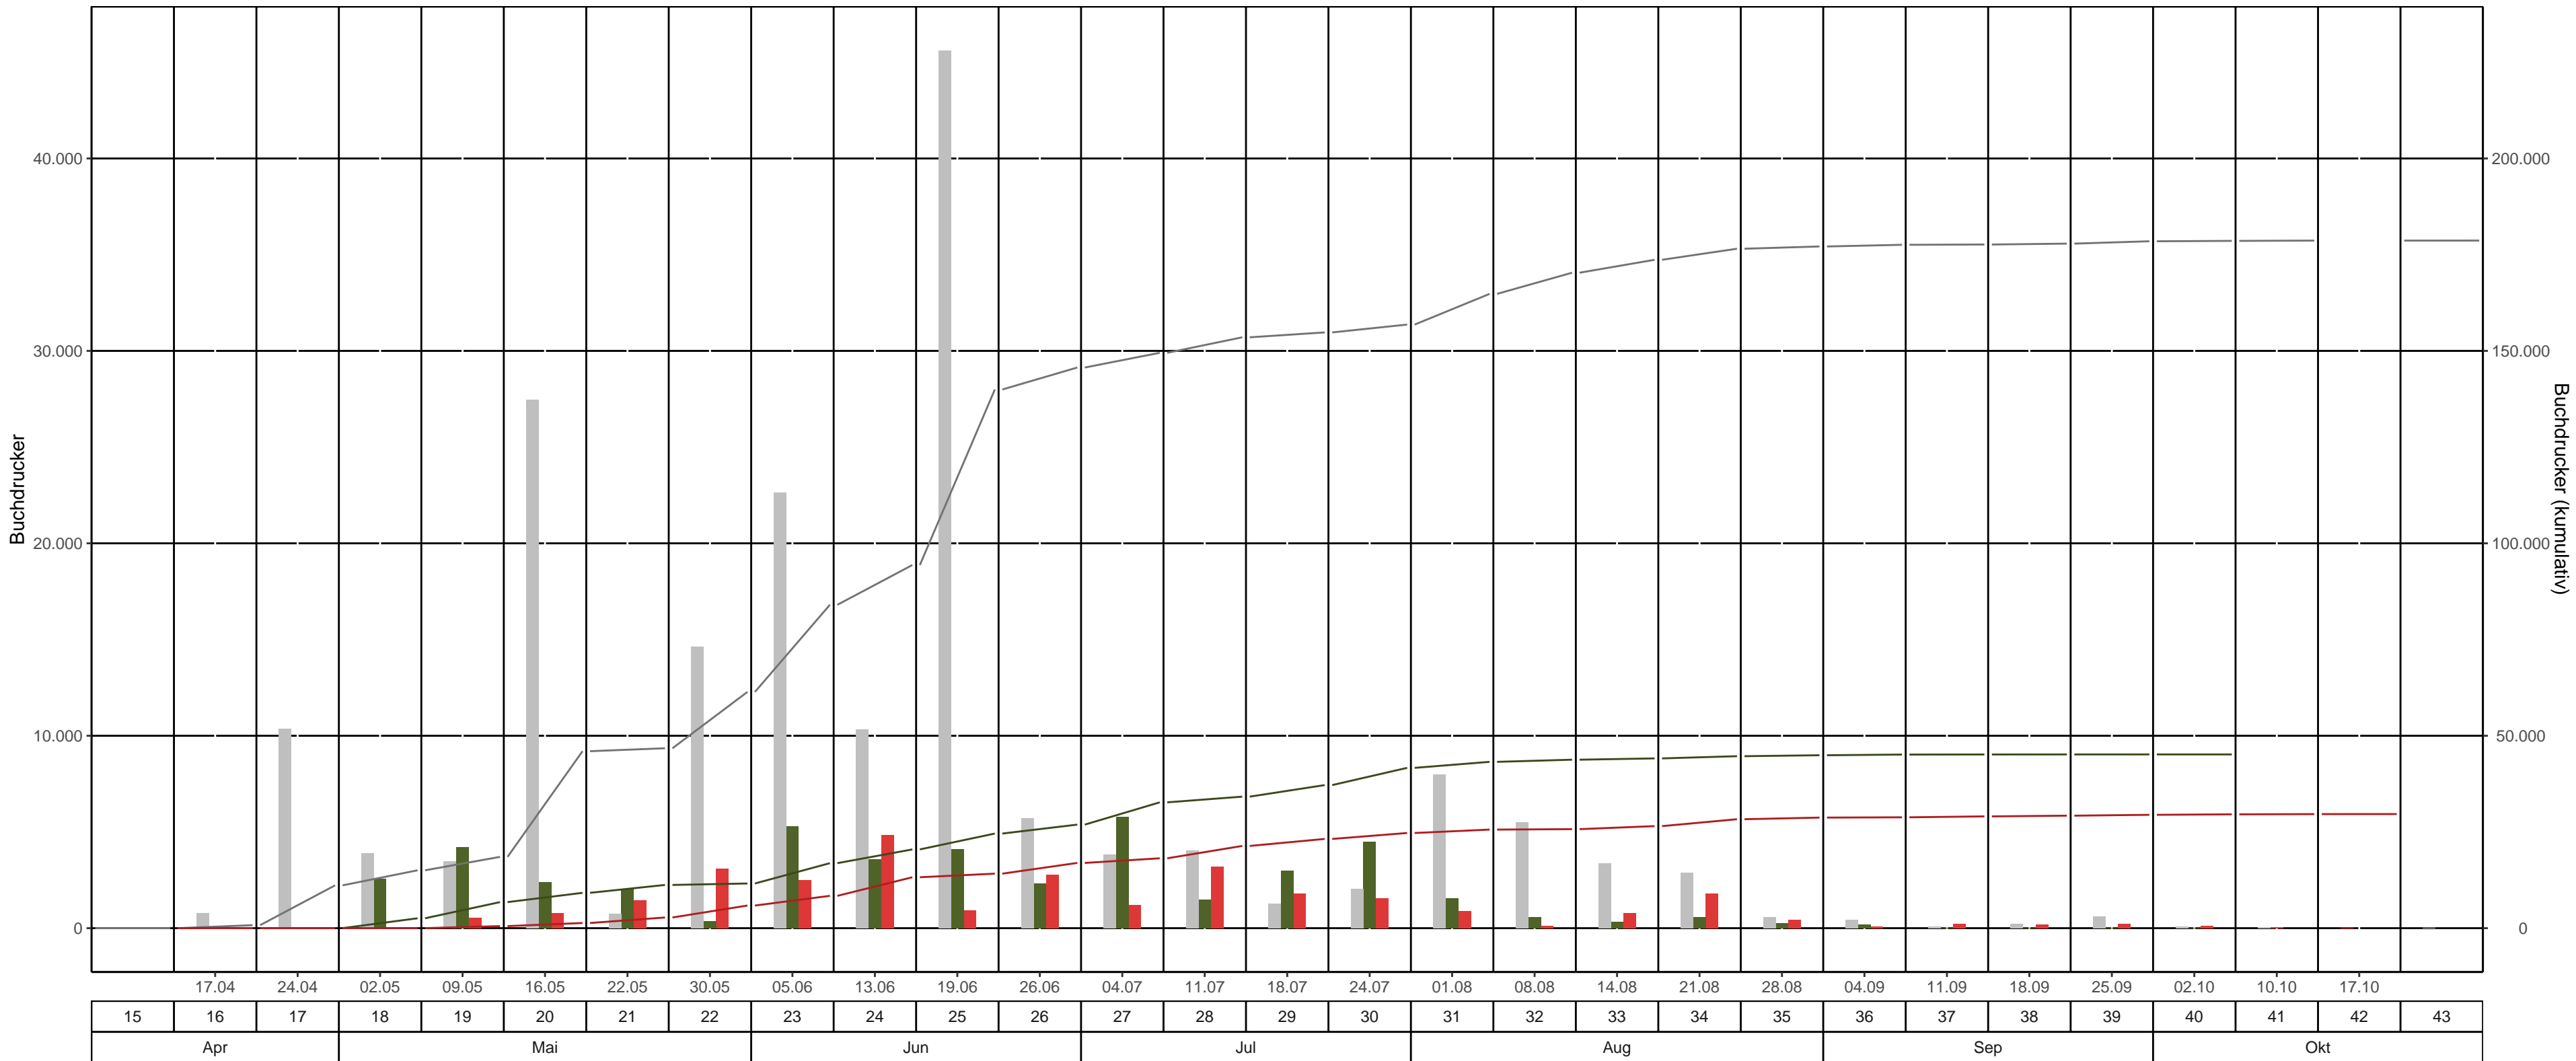

Fläche: 3_16 LK Sächsische Schweiz – Osterzgebirge, Revier/Distrikt Hinterhermsdorf Abt. 163 (Rabensteine vorn)

BK-Region: Elbsandsteingebirge

Fallentyp: Theysohn-DFS

Dispenser: Pheroprax – Ampulle

— bisheriges Max. 2020 kum. — 2022 kum. — 2023 kum. ■ bisheriges Max. 2020 ■ 2022 ■ 2023

KW	Leerungsdatum	wöchentlich		kumulativ		
		mittlere Fangzahl	mittlerer Jungkäferanteil	Fangzahl	Anteil vom Vorjahr	Anteil vom bisherigen Maximum (2020)
16	17.04.	0	-	0	0 %	0 %
17	24.04.	0	-	0	0 %	0 %
18	02.05.	14	-	14	1 %	0 %
19	09.05.	526	-	540	8 %	3 %
20	16.05.	803	-	1.343	15 %	3 %
21	22.05.	1.437	-	2.780	25 %	6 %
22	30.05.	3.106	-	5.886	51 %	10 %
23	05.06.	2.514	-	8.400	50 %	10 %
24	13.06.	4.838	-	13.237	65 %	14 %
25	19.06.	930	-	14.166	58 %	10 %
26	26.06.	2.789	-	16.956	63 %	12 %
27	04.07.	1.204	22 %	18.160	56 %	12 %
28	11.07.	3.211	70 %	21.370	63 %	14 %
29	18.07.	1.817	45 %	23.188	62 %	15 %
30	24.07.	1.542	20 %	24.730	59 %	16 %
31	01.08.	888	30 %	25.618	59 %	16 %
32	08.08.	116	8 %	25.734	59 %	15 %
33	14.08.	782	10 %	26.516	60 %	15 %
34	21.08.	1.796	20 %	28.312	63 %	16 %
35	28.08.	424	60 %	28.736	64 %	16 %
36	04.09.	74	30 %	28.810	64 %	16 %
37	11.09.	239	30 %	29.050	64 %	16 %
38	18.09.	183	20 %	29.232	65 %	16 %
39	25.09.	228	20 %	29.460	65 %	17 %
40	02.10.	126	20 %	29.586	66 %	17 %
41	10.10.	54	10 %	29.641	-	17 %
42	17.10.	12	5 %	29.652	-	-

*Anzahl gefangener Käfer im Bezugsjahr = 0
 Farbabstufung mittlere Fangzahl: >3,000 | >6,000 | >10,000
 Farbeinteilung Vorjahresanteil: Grün < 80% | Gelb 80%-120% | Rot >120%