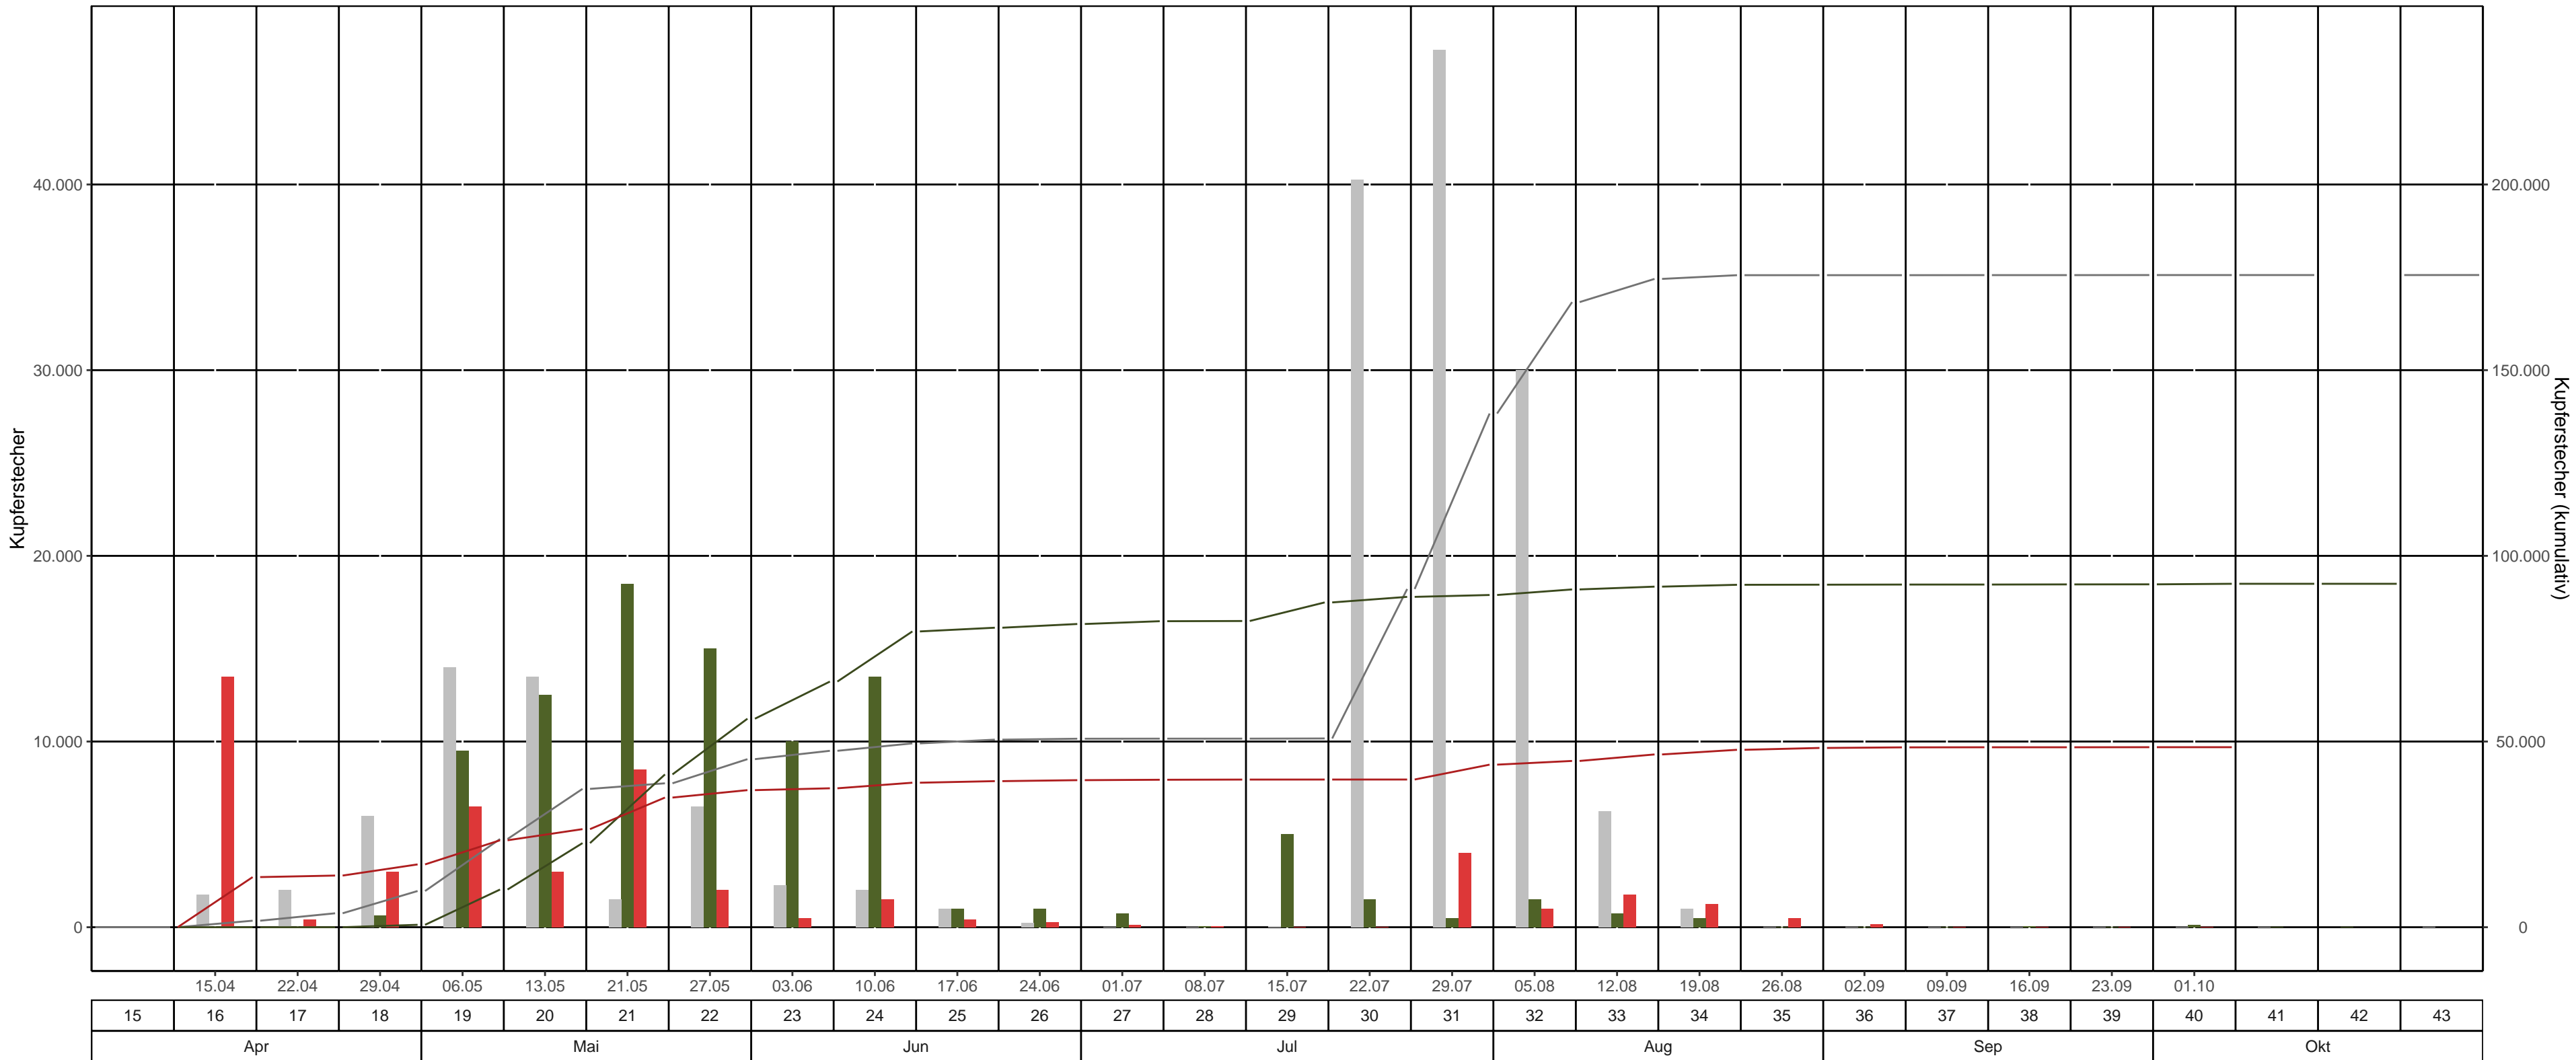

Fläche: 3\_17 LK Sächsische Schweiz – Osterzgebirge, Revier/Distrikt Hohnstein Abt. 05 LC 198a6 ( Waitzdorf Mühlweg )

BK-Region: Elbsandsteingebirge

Fallentyp: Theysohn-DFS

Dispenser: Chalcoprax – Ampulle

— bisheriges Max. 2020 kum. — 2023 kum. — 2024 kum. ■ bisheriges Max. 2020 ■ 2023 ■ 2024

KW	Leerungsdatum	wöchentlich		kumulativ		
		mittlere Fangzahl	mittlerer Jungkäferanteil	Fangzahl	Anteil vom Vorjahr	Anteil vom bisherigen Maximum (2020)
16	15.04.	13.500	-	13.500	0 Käfer*	771 %
17	22.04.	412	-	13.912	0 Käfer*	371 %
18	29.04.	3.000	-	16.912	>1,000%	173 %
19	06.05.	6.500	-	23.412	231 %	99 %
20	13.05.	3.000	-	26.412	117 %	71 %
21	21.05.	8.500	-	34.912	85 %	90 %
22	27.05.	2.000	-	36.912	66 %	82 %
23	03.06.	500	-	37.412	57 %	79 %
24	10.06.	1.500	-	38.912	49 %	79 %
25	17.06.	427	-	39.339	49 %	78 %
26	24.06.	259	-	39.598	48 %	78 %
27	01.07.	112	-	39.710	48 %	78 %
28	08.07.	47	-	39.757	48 %	78 %
29	15.07.	11	-	39.768	45 %	78 %
30	22.07.	5	-	39.773	45 %	44 %
31	29.07.	4.000	-	43.773	49 %	32 %
32	05.08.	1.000	-	44.773	49 %	27 %
33	12.08.	1.750	-	46.523	51 %	27 %
34	19.08.	1.250	-	47.773	52 %	27 %
35	26.08.	500	-	48.273	52 %	27 %
36	02.09.	160	-	48.433	52 %	28 %
37	09.09.	21	-	48.454	53 %	28 %
38	16.09.	2	-	48.456	52 %	28 %
39	23.09.	19	-	48.475	53 %	28 %
40	01.10.	0	-	48.475	52 %	28 %

\*Anzahl gefangener Käfer im Bezugsjahr = 0

Farbeinteilung Vorjahresanteil: Grün < 80% | Gelb 80%-120% | Rot >120%