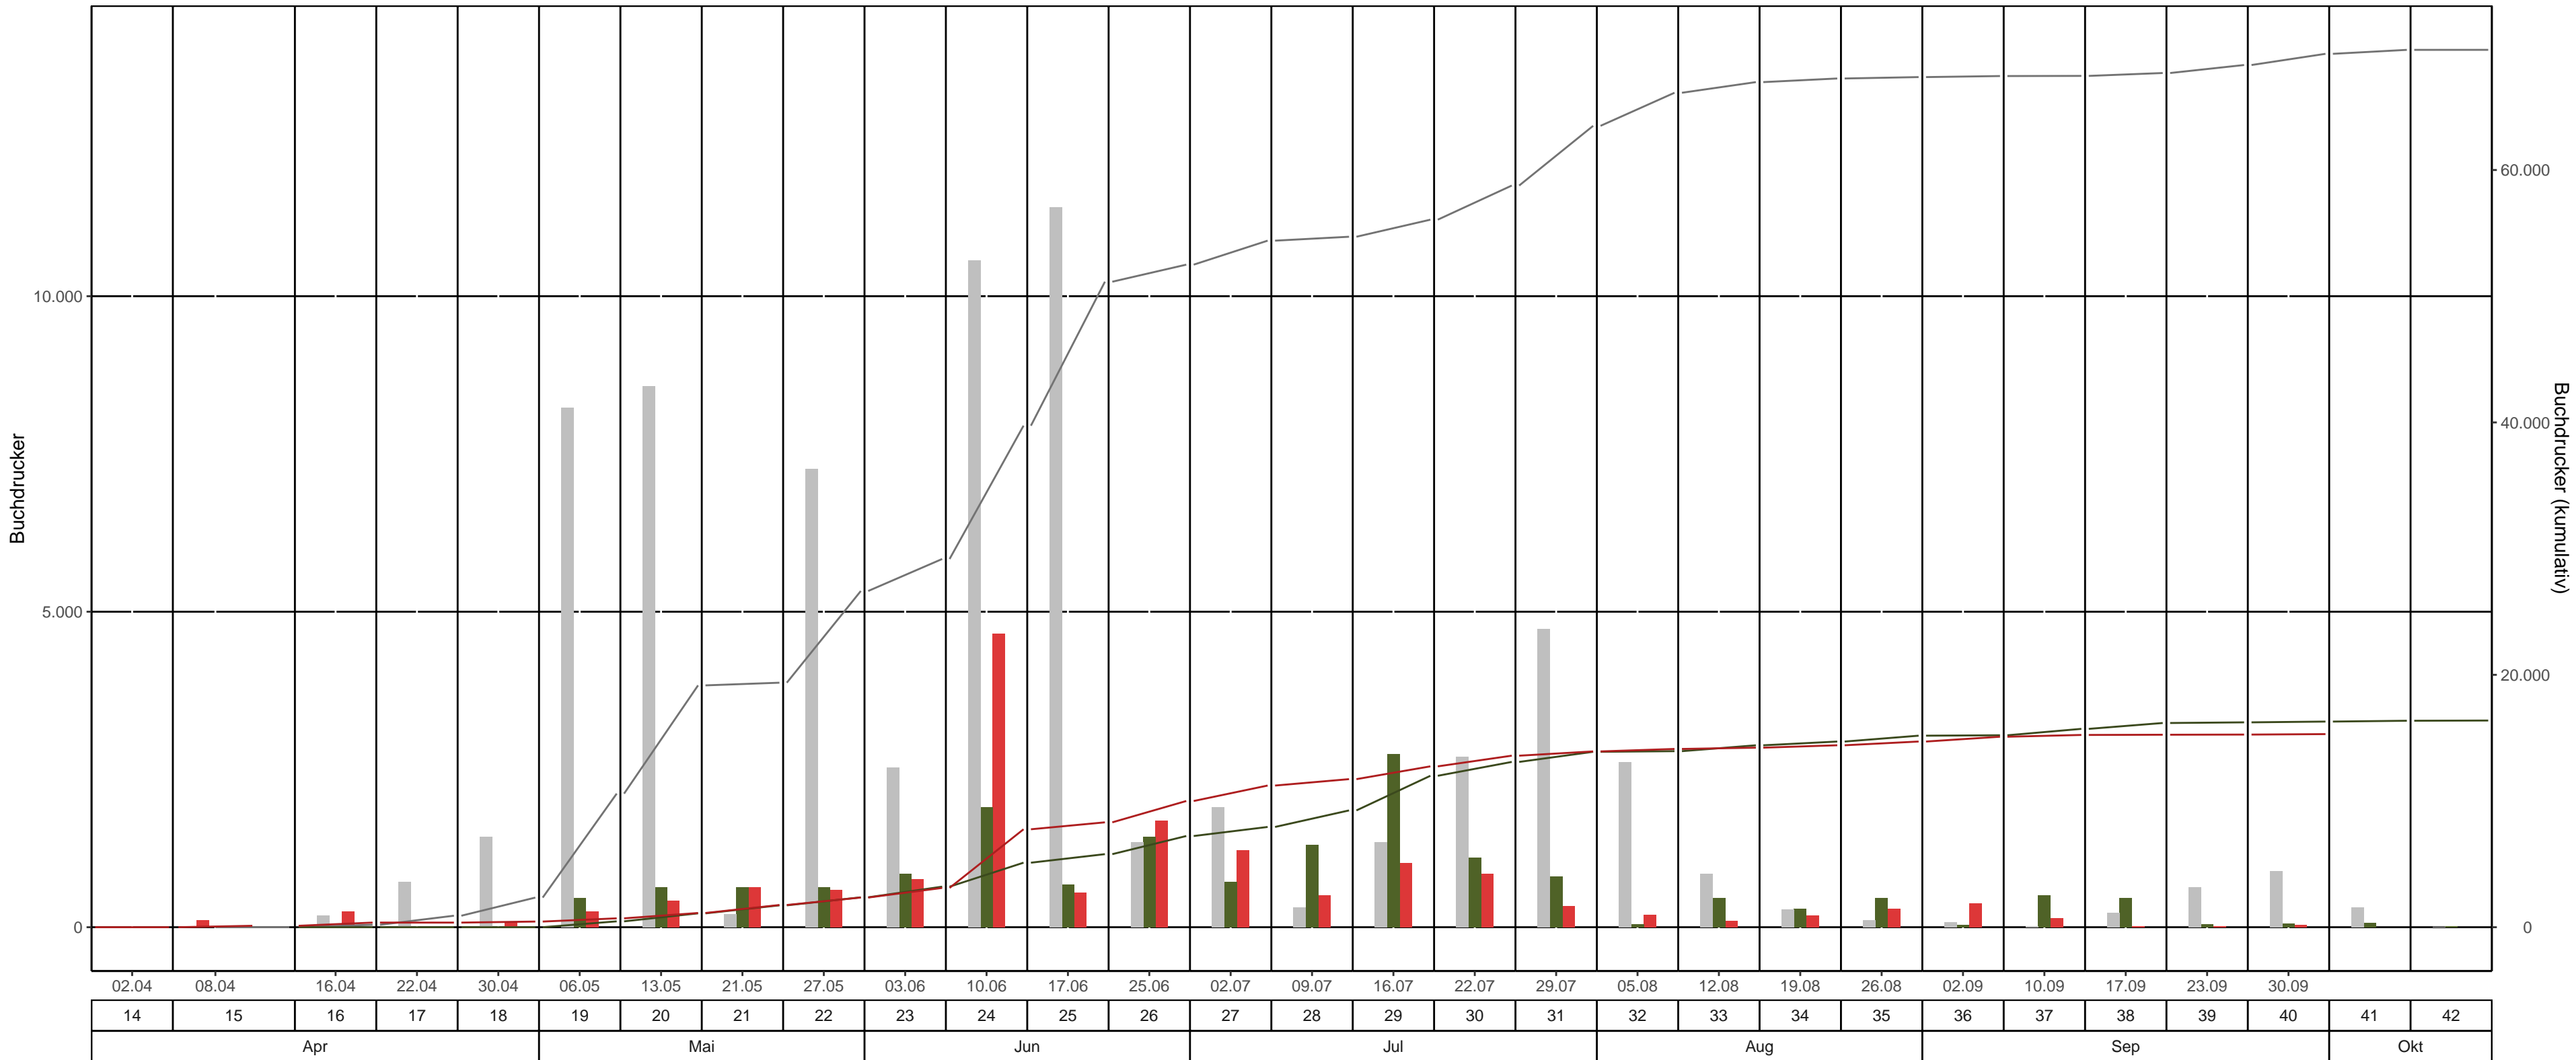

Fläche: 3_20 LK Sächsische Schweiz – Osterzgebirge, Revier/Distrikt Naundorf Abt. 710a1 (Breiter Born)

BK-Region: Erzgebirgsvorland

Fallentyp: Theysohn-DFS

Dispenser: Pheroprax – Ampulle

— bisheriges Max. 2020 kum. — 2023 kum. — 2024 kum. ■ bisheriges Max. 2020 ■ 2023 ■ 2024

Leerungsdatum | Kalenderwoche | Monat

KW	Leerungsdatum	wöchentlich		kumulativ		
		mittlere Fangzahl	mittlerer Jungkäferanteil	Fangzahl	Anteil vom Vorjahr	Anteil vom bisherigen Maximum (2020)
14	02.04.	0	-	0	-	-
15	08.04.	113	-	113	-	>1,000%
16	16.04.	254	-	367	>1,000%	190 %
17	22.04.	0	-	367	>1,000%	40 %
18	30.04.	83	-	450	>1,000%	19 %
19	06.05.	254	-	704	151 %	7 %
20	13.05.	423	-	1.127	102 %	6 %
21	21.05.	634	-	1.761	102 %	9 %
22	27.05.	592	-	2.353	99 %	9 %
23	03.06.	761	-	3.114	97 %	11 %
24	10.06.	4.648	-	7.762	152 %	20 %
25	17.06.	549	-	8.311	144 %	16 %
26	25.06.	1.690	-	10.001	138 %	19 %
27	02.07.	1.225	35 %	11.226	141 %	21 %
28	09.07.	507	40 %	11.733	127 %	21 %
29	16.07.	1.014	40 %	12.747	106 %	23 %
30	22.07.	845	35 %	13.592	104 %	23 %
31	29.07.	338	20 %	13.930	100 %	22 %
32	05.08.	195	10 %	14.125	101 %	21 %
33	12.08.	103	0 %	14.228	99 %	21 %
34	19.08.	190	30 %	14.418	98 %	21 %
35	26.08.	296	10 %	14.714	97 %	22 %
36	02.09.	380	30 %	15.094	99 %	22 %
37	10.09.	142	30 %	15.236	97 %	23 %
38	17.09.	17	20 %	15.253	94 %	23 %
39	23.09.	12	-	15.265	94 %	22 %
40	30.09.	37	-	15.302	94 %	22 %

*Anzahl gefangener Käfer im Bezugsjahr = 0

Farbabstufung mittlere Fangzahl: >3,000 | >6,000 | >10,000

Farbeinteilung Vorjahresanteil: Grün < 80% | Gelb 80%-120% | Rot >120%