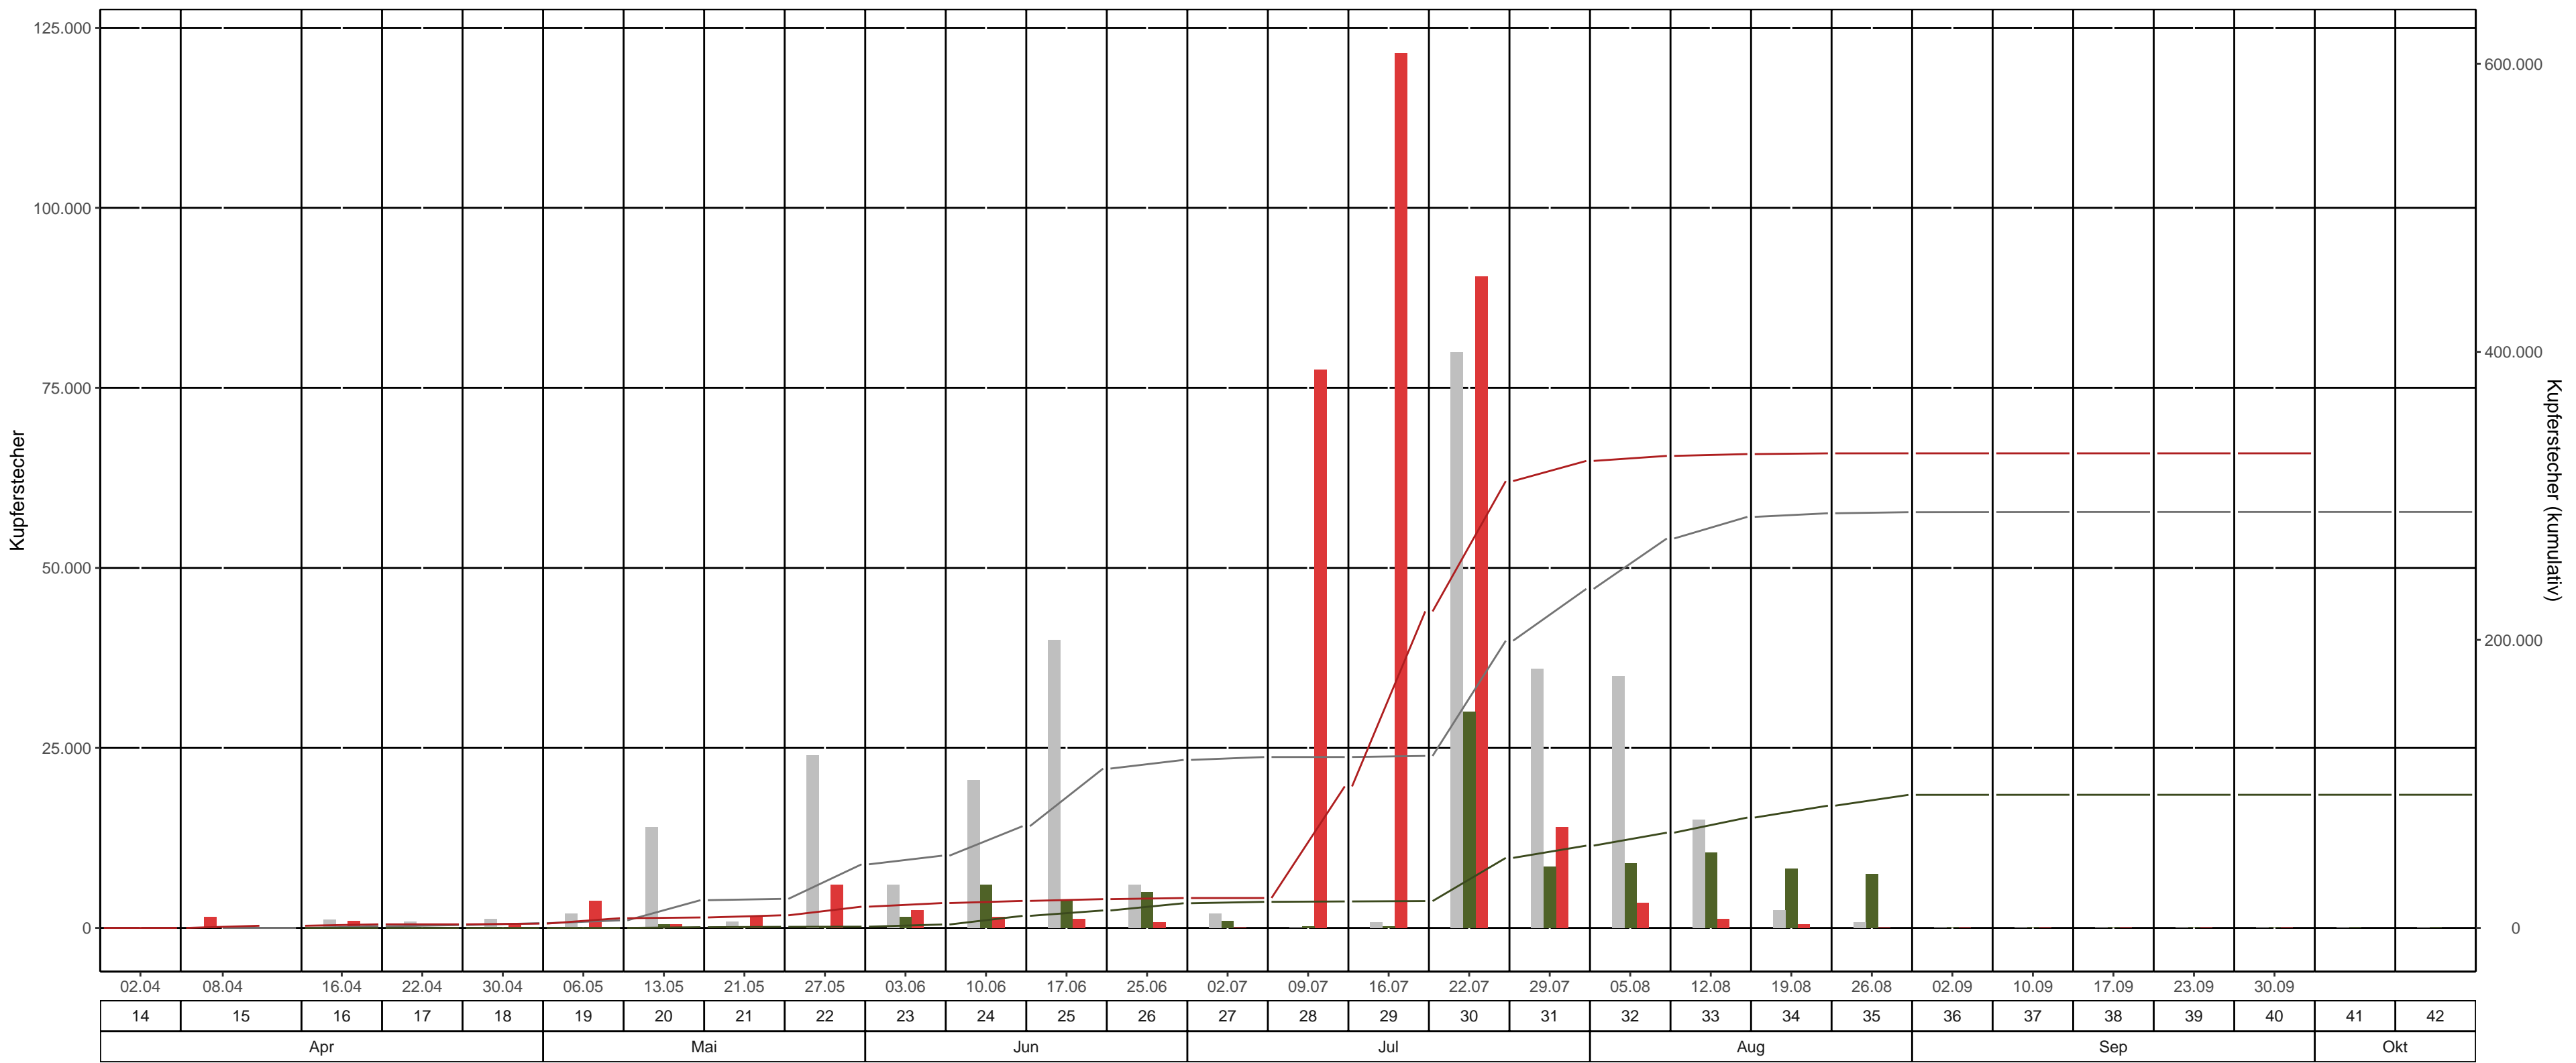

# Fläche: 3\_20 LK Sächsische Schweiz – Osterzgebirge, Revier/Distrikt Naundorf Abt. 710a1 ( Breiter Born )

BK-Region: Erzgebirgsvorland

Fallentyp: Theysohn-DFS

Dispenser: Chalcoprax – Ampulle

— bisheriges Max. 2020 kum.    — 2023 kum.    — 2024 kum.    ■ bisheriges Max. 2020    ■ 2023    ■ 2024

Leerungsdatum | Kalenderwoche | Monat

KW	Leerungsdatum	wöchentlich		kumulativ		
		mittlere Fangzahl	mittlerer Jungkäferanteil	Fangzahl	Anteil vom Vorjahr	Anteil vom bisherigen Maximum (2020)
14	02.04.	0	-	0	-	-
15	08.04.	1.500	-	1.500	-	>1.000%
16	16.04.	1.000	-	2.500	0 Käfer*	221 %
17	22.04.	0	-	2.500	0 Käfer*	125 %
18	30.04.	500	-	3.000	0 Käfer*	92 %
19	06.05.	3.750	-	6.750	0 Käfer*	128 %
20	13.05.	500	-	7.250	>1.000%	38 %
21	21.05.	1.500	-	8.750	>1.000%	43 %
22	27.05.	6.000	-	14.750	>1.000%	33 %
23	03.06.	2.500	-	17.250	726 %	34 %
24	10.06.	1.500	-	18.750	224 %	27 %
25	17.06.	1.250	-	20.000	165 %	18 %
26	25.06.	750	-	20.750	121 %	18 %
27	02.07.	34	-	20.784	115 %	18 %
28	09.07.	77.500	-	98.284	534 %	83 %
29	16.07.	121.500	-	219.784	>1.000%	184 %
30	22.07.	90.500	-	310.284	638 %	156 %
31	29.07.	14.000	-	324.284	568 %	138 %
32	05.08.	3.500	-	327.784	496 %	121 %
33	12.08.	1.250	-	329.034	429 %	115 %
34	19.08.	500	-	329.534	388 %	114 %
35	26.08.	8	-	329.542	357 %	114 %
36	02.09.	0	-	329.542	357 %	114 %
37	10.09.	0	-	329.542	357 %	114 %
38	17.09.	0	-	329.542	357 %	114 %
39	23.09.	0	-	329.542	357 %	114 %
40	30.09.	0	-	329.542	357 %	114 %

\*Anzahl gefangener Käfer im Bezugsjahr = 0

Farbeinteilung Vorjahresanteil: Grün &lt; 80% | Gelb 80%-120% | Rot &gt;120%