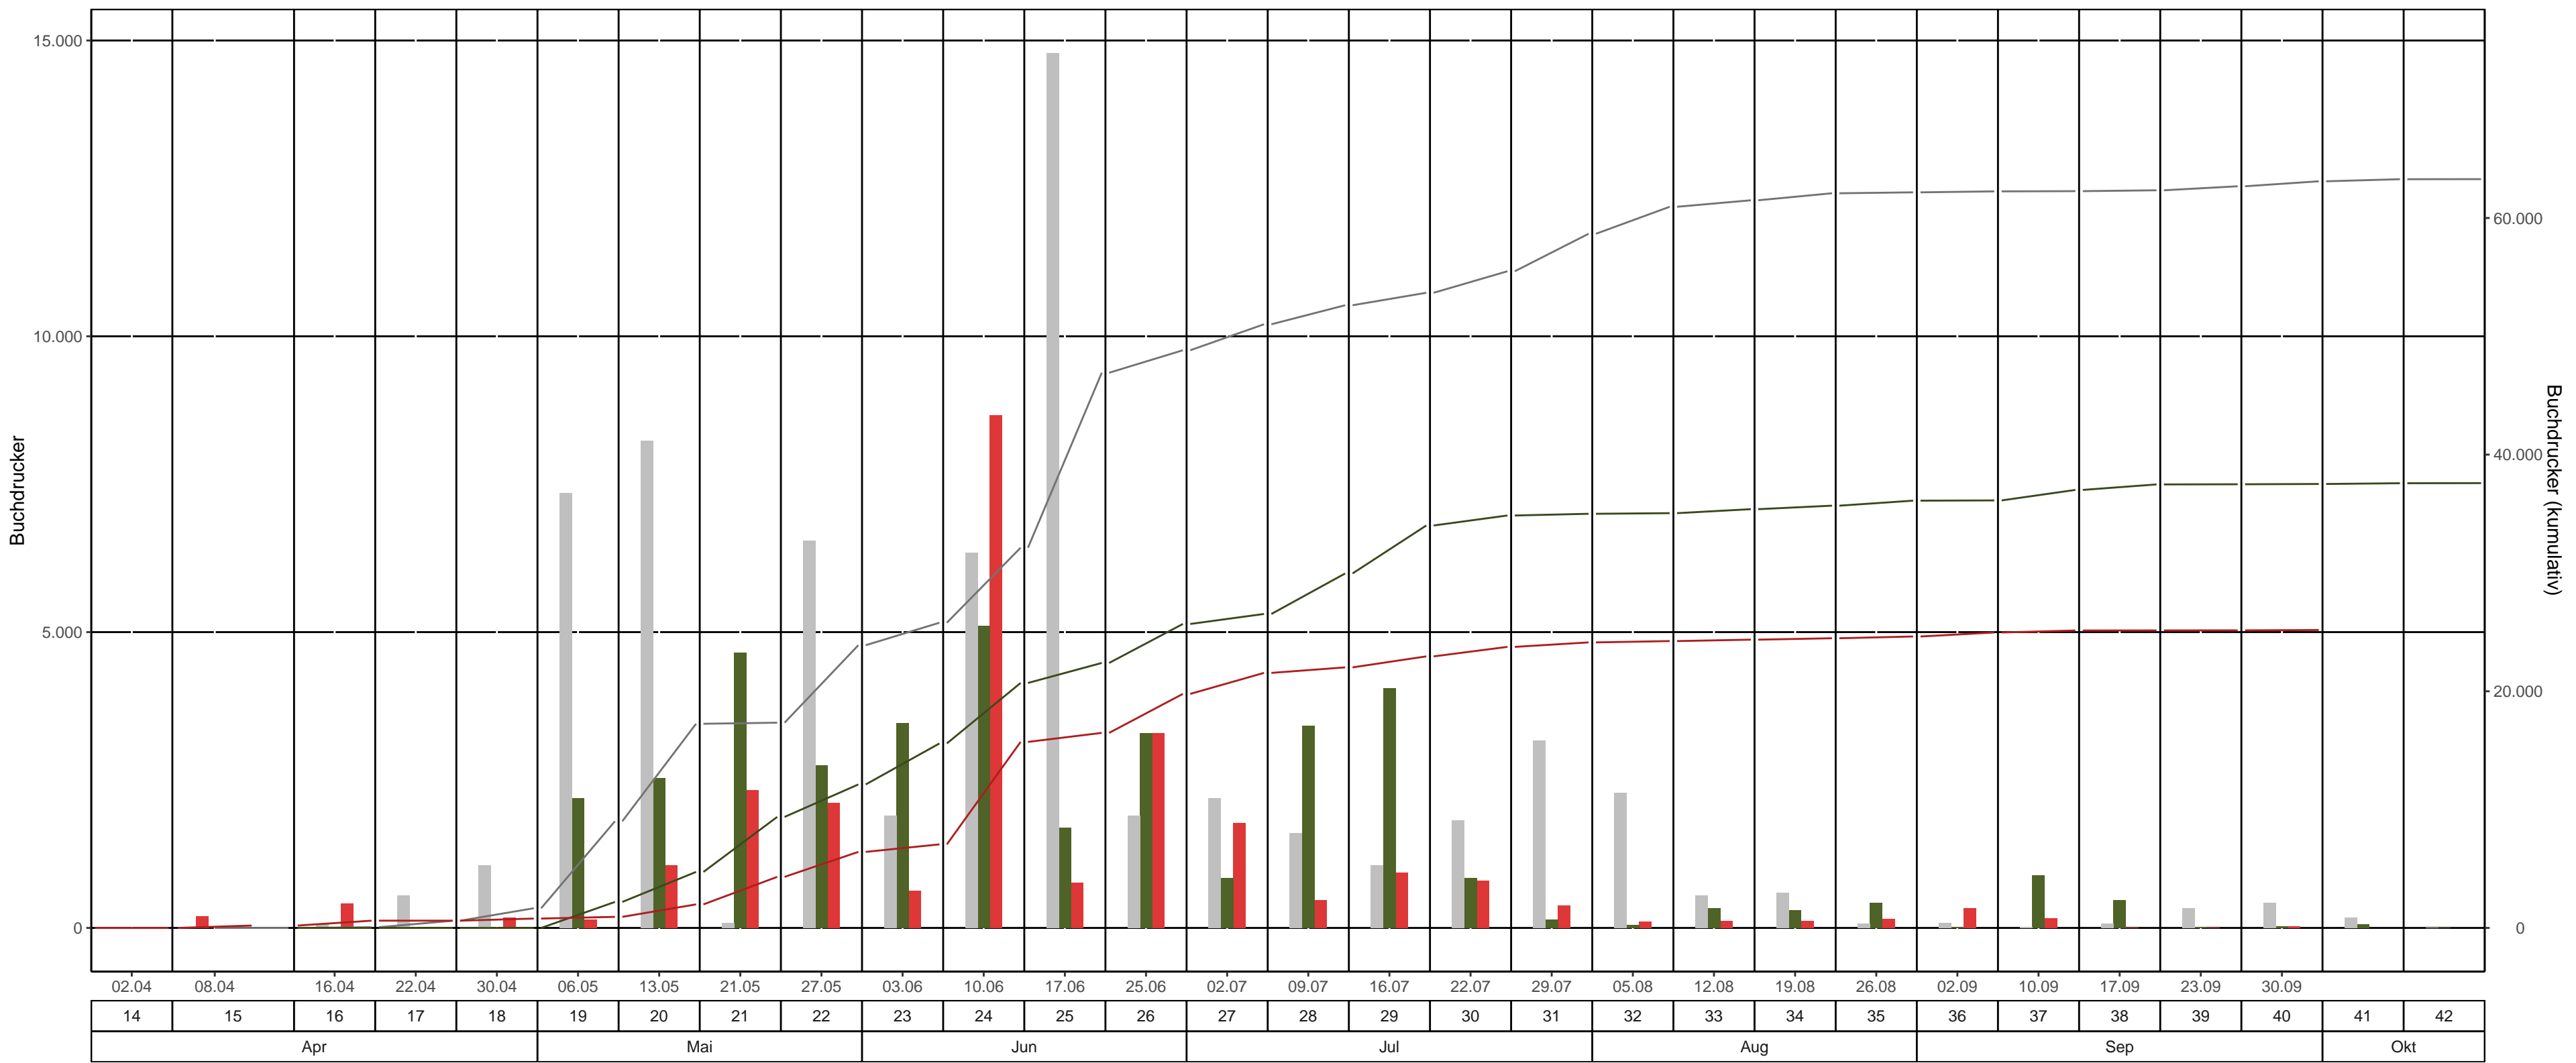

Fläche: 3_22 LK Sächsische Schweiz – Osterzgebirge, Revier/Distrikt Grillenburg Abt. 48 Q 428 (Schwarze Pfütze)

BK-Region: Erzgebirgsvorland

Fallentyp: Theysohn-DFS

Dispenser: Pheroprax – Ampulle

— bisheriges Max. 2020 kum.
 — 2023 kum.
 — 2024 kum.
 bisheriges Max. 2020
 2023
 2024

Leerungsdatum | Kalenderwoche | Monat

KW	Leerungsdatum	wöchentlich		kumulativ		
		mittlere Fangzahl	mittlerer Jungkäferanteil	Fangzahl	Anteil vom Vorjahr	Anteil vom bisherigen Maximum (2020)
14	02.04.	0	-	0	-	-
15	08.04.	201	-	201	-	>1,000%
16	16.04.	412	-	613	0 Käfer*	>1,000%
17	22.04.	0	-	613	0 Käfer*	101 %
18	30.04.	178	-	791	0 Käfer*	48 %
19	06.05.	143	-	934	43 %	10 %
20	13.05.	1.056	-	1.990	42 %	12 %
21	21.05.	2.324	-	4.314	46 %	25 %
22	27.05.	2.113	-	6.427	53 %	27 %
23	03.06.	634	-	7.061	45 %	27 %
24	10.06.	8.661	-	15.722	76 %	49 %
25	17.06.	761	-	16.483	74 %	35 %
26	25.06.	3.296	-	19.779	77 %	41 %
27	02.07.	1.775	35 %	21.554	81 %	42 %
28	09.07.	465	40 %	22.019	74 %	42 %
29	16.07.	930	40 %	22.949	67 %	43 %
30	22.07.	803	30 %	23.752	68 %	43 %
31	29.07.	380	20 %	24.132	69 %	41 %
32	05.08.	111	15 %	24.243	69 %	40 %
33	12.08.	120	2 %	24.363	69 %	40 %
34	19.08.	119	35 %	24.482	69 %	39 %
35	26.08.	148	15 %	24.630	68 %	40 %
36	02.09.	338	25 %	24.968	69 %	40 %
37	10.09.	169	25 %	25.137	68 %	40 %
38	17.09.	6	33 %	25.143	67 %	40 %
39	23.09.	7	-	25.150	67 %	40 %
40	30.09.	27	-	25.177	67 %	40 %

*Anzahl gefangener Käfer im Bezugsjahr = 0

Farbabstufung mittlere Fangzahl: >3,000 | >6,000 | >10,000

Farbeinteilung Vorjahresanteil: Grün < 80% | Gelb 80%-120% | Rot >120%