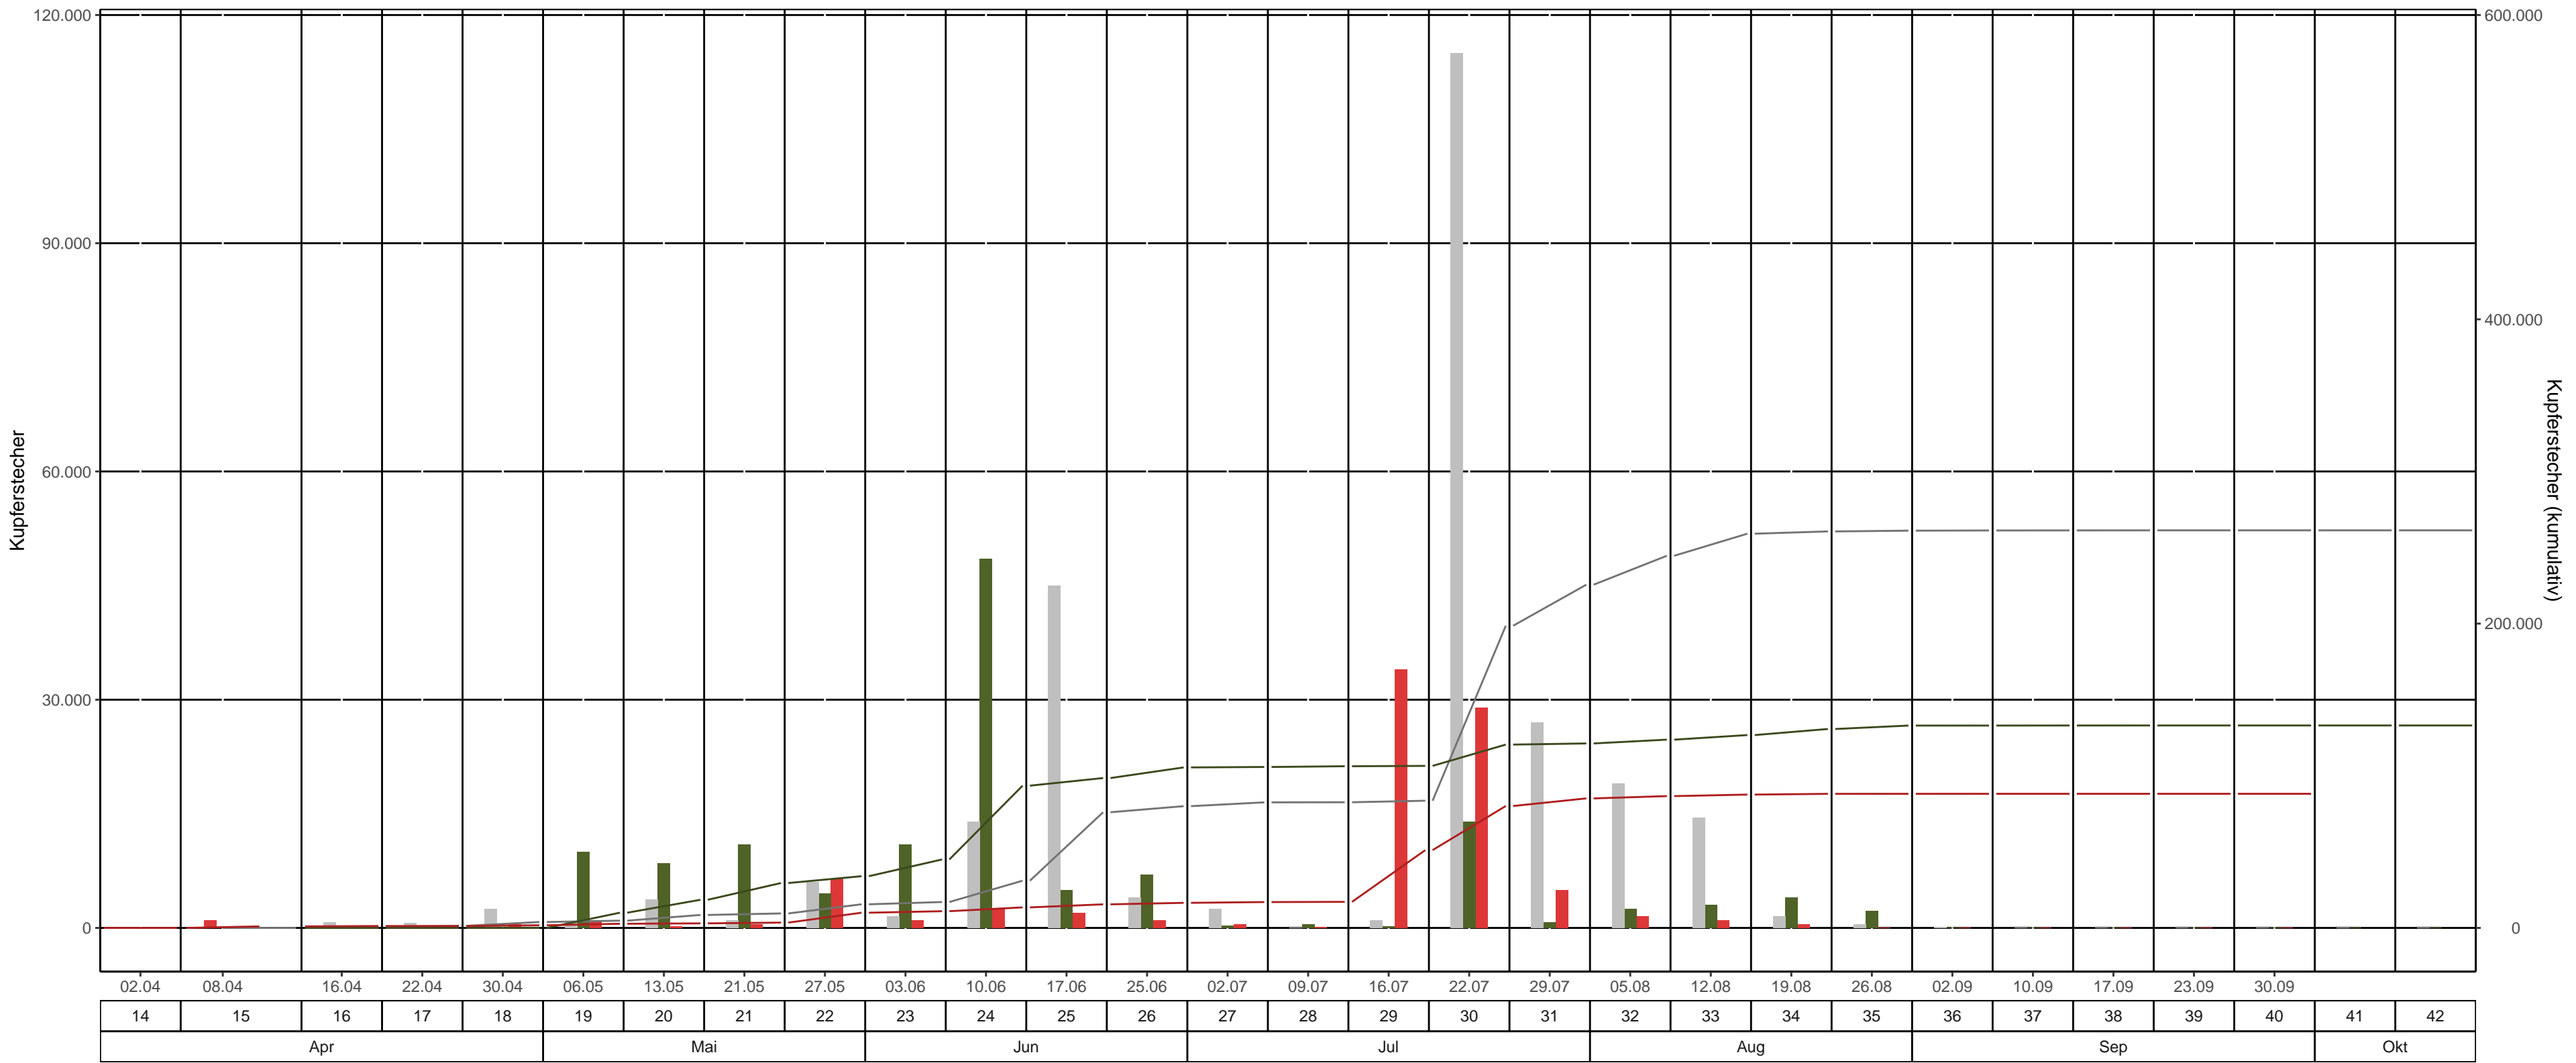

# Fläche: 3\_22 LK Sächsische Schweiz – Osterzgebirge, Revier/Distrikt Grillenburg Abt. 48 Q 428 ( Schwarze Pfütze )

BK-Region: Erzgebirgsvorland

Fallentyp: Theysohn-DFS

Dispenser: Chalcoprax – Ampulle

— bisheriges Max. 2020 kum.    — 2023 kum.    — 2024 kum.    ■ bisheriges Max. 2020    ■ 2023    ■ 2024

Leerungsdatum | Kalenderwoche | Monat

KW	Leerungsdatum	wöchentlich		kumulativ		
		mittlere Fangzahl	mittlerer Jungkäferanteil	Fangzahl	Anteil vom Vorjahr	Anteil vom bisherigen Maximum (2020)
14	02.04.	0	-	0	-	-
15	08.04.	1.000	-	1.000	-	>1.000%
16	16.04.	245	-	1.245	0 Käfer*	165 %
17	22.04.	0	-	1.245	0 Käfer*	90 %
18	30.04.	500	-	1.745	0 Käfer*	45 %
19	06.05.	1.000	-	2.745	27 %	57 %
20	13.05.	250	-	2.995	16 %	35 %
21	21.05.	500	-	3.495	12 %	37 %
22	27.05.	6.500	-	9.995	29 %	64 %
23	03.06.	1.000	-	10.995	24 %	65 %
24	10.06.	2.500	-	13.495	14 %	43 %
25	17.06.	2.000	-	15.495	16 %	20 %
26	25.06.	1.000	-	16.495	16 %	21 %
27	02.07.	500	-	16.995	16 %	21 %
28	09.07.	133	-	17.128	16 %	21 %
29	16.07.	34.000	-	51.128	48 %	61 %
30	22.07.	29.000	-	80.128	67 %	40 %
31	29.07.	5.000	-	85.128	70 %	38 %
32	05.08.	1.500	-	86.628	70 %	35 %
33	12.08.	1.000	-	87.628	69 %	34 %
34	19.08.	500	-	88.128	67 %	34 %
35	26.08.	3	-	88.131	66 %	34 %
36	02.09.	12	-	88.143	66 %	34 %
37	10.09.	0	-	88.143	66 %	34 %
38	17.09.	0	-	88.143	66 %	34 %
39	23.09.	0	-	88.143	66 %	34 %
40	30.09.	0	-	88.143	66 %	34 %

\*Anzahl gefangener Käfer im Bezugsjahr = 0

Farbeinteilung Vorjahresanteil: Grün &lt; 80% | Gelb 80%-120% | Rot &gt;120%