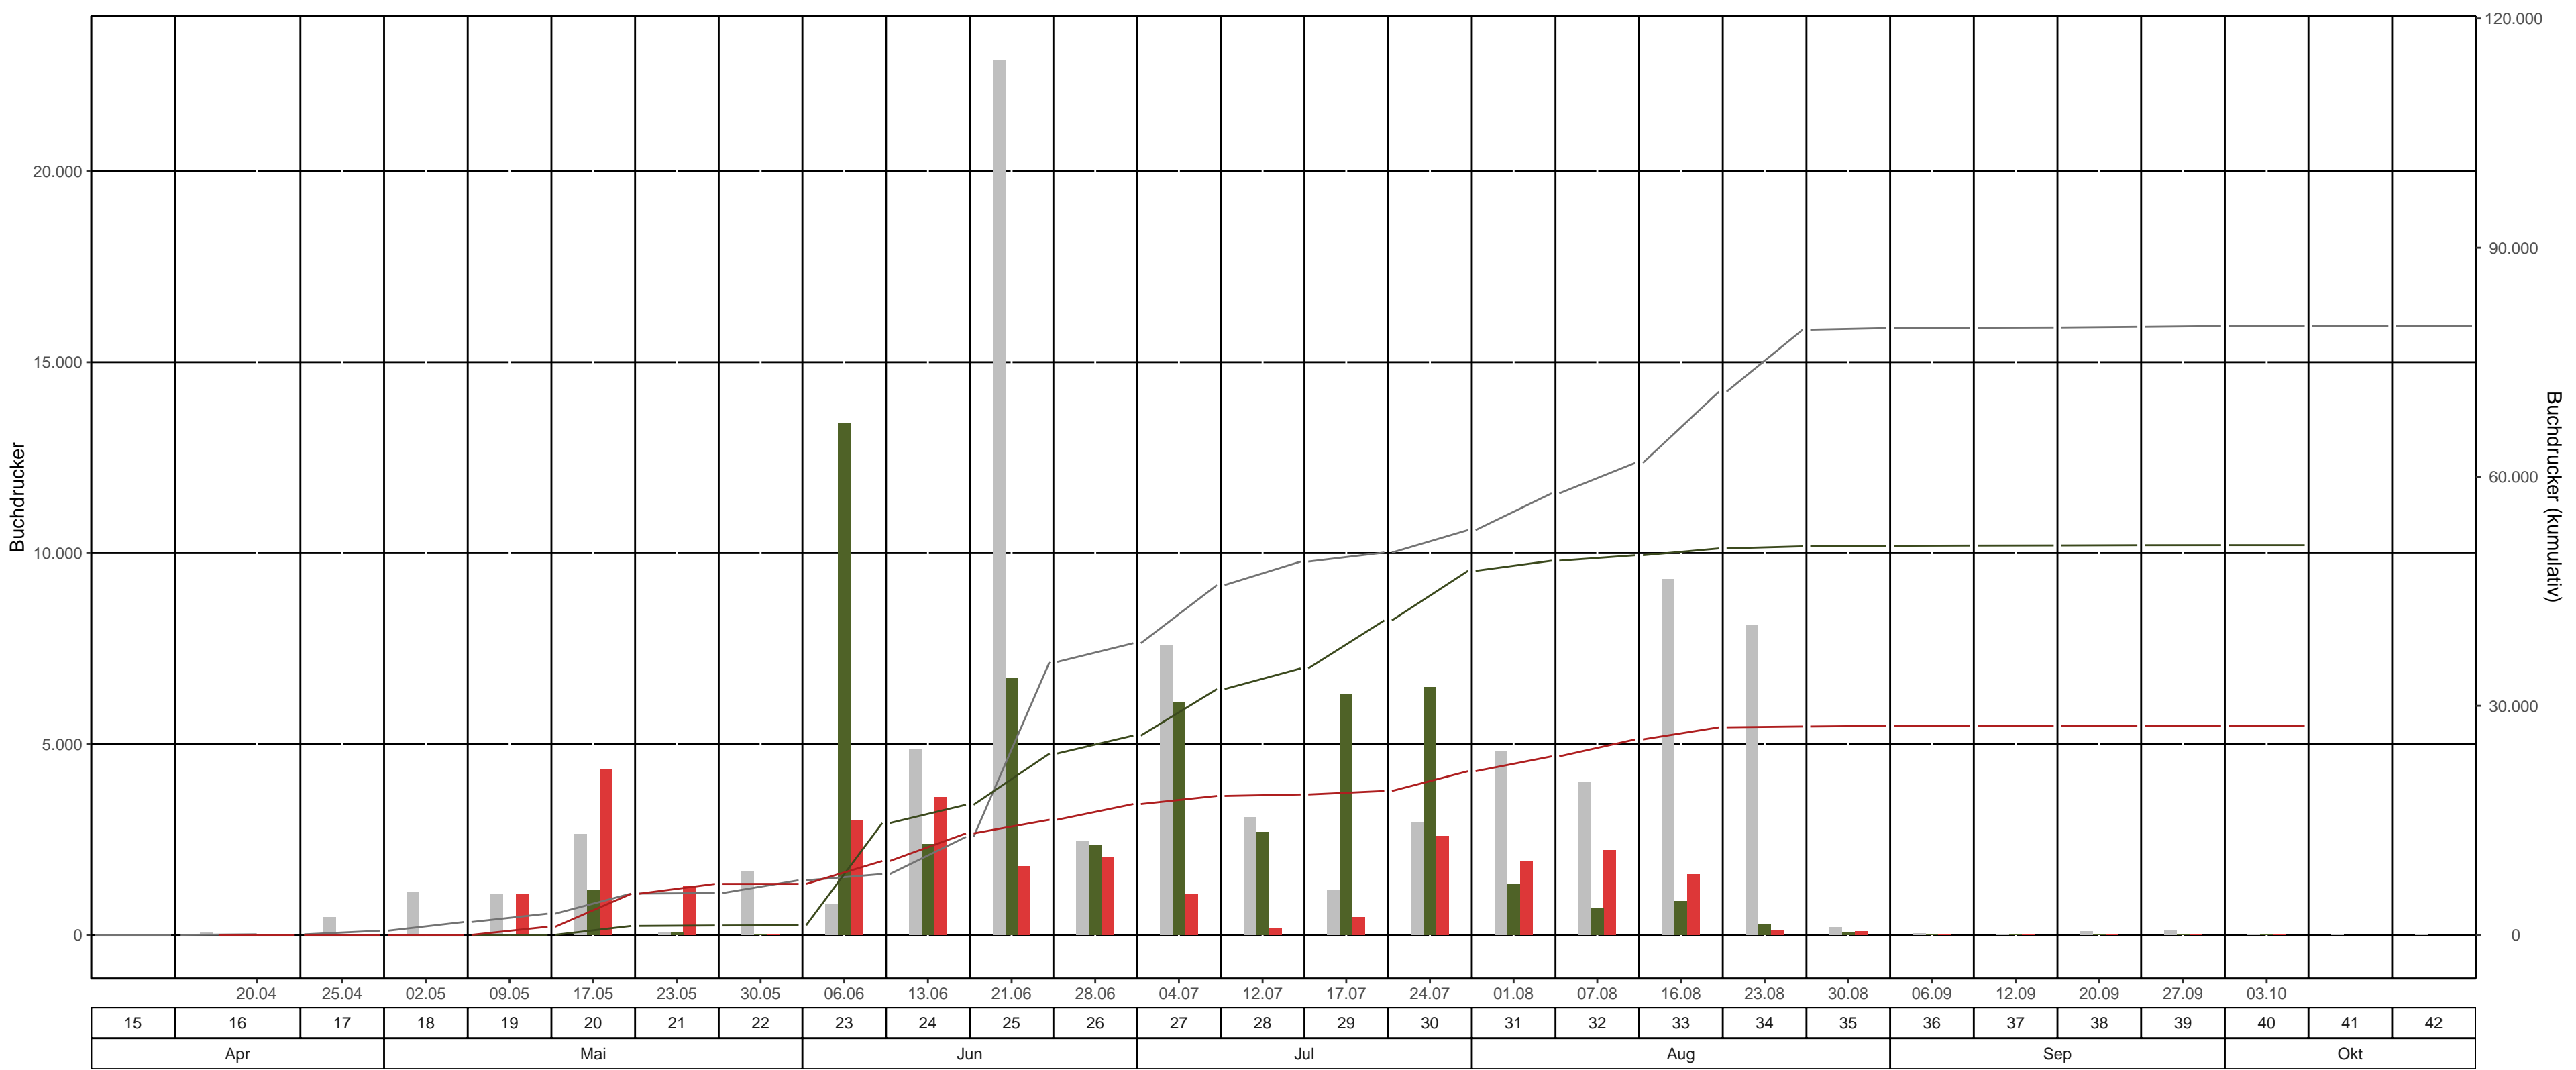

Fläche: 3_24 LK Sächsische Schweiz – Osterzgebirge, Revier/Distrikt Hirschsprung Abt. 401a9 (Heuweg)
BK-Region: mittleres Erzgebirge
Fallentyp: Theysohn-DFS
Dispenser: Pheroprax – Ampulle

bisheriges Max. 2020
 2021
 2022
 bisheriges Max. 2020 kum.
 2021 kum.
 2022 kum.

Leerungsdatum | Kalenderwoche | Monat

KW	Leerungsdatum	wöchentlich		kumulativ		
		mittlere Fangzahl	mittlerer Jungkäferanteil	Fangzahl	Anteil vom Vorjahr	Anteil vom bisherigen Maximum (2020)
16	20.04.	0	-	0	-	0 %
17	25.04.	0	-	0	0 Käfer*	0 %
18	02.05.	0	-	0	0 Käfer*	0 %
19	09.05.	1.056	-	1.056	>1,000%	38 %
20	17.05.	4.330	-	5.387	460 %	100 %
21	23.05.	1.289	-	6.676	545 %	122 %
22	30.05.	1	-	6.677	531 %	93 %
23	06.06.	3.000	-	9.677	66 %	121 %
24	13.06.	3.612	-	13.290	78 %	104 %
25	21.06.	1.796	-	15.086	64 %	42 %
26	28.06.	2.050	-	17.135	66 %	45 %
27	04.07.	1.056	15 %	18.191	57 %	40 %
28	12.07.	190	25 %	18.381	53 %	38 %
29	17.07.	460	20 %	18.841	46 %	38 %
30	24.07.	2.594	25 %	21.436	45 %	40 %
31	01.08.	1.944	20 %	23.379	48 %	40 %
32	07.08.	2.218	10 %	25.598	51 %	41 %
33	16.08.	1.584	30 %	27.182	54 %	38 %
34	23.08.	112	15 %	27.294	54 %	34 %
35	30.08.	90	15 %	27.384	54 %	34 %
36	06.09.	18	10 %	27.403	54 %	34 %
37	12.09.	6	0 %	27.410	54 %	34 %
38	20.09.	0	0 %	27.410	54 %	34 %
39	27.09.	0	0 %	27.410	54 %	34 %
40	03.10.	0	0 %	27.410	54 %	34 %

*Anzahl gefangener Käfer im Bezugsjahr = 0

Farbabstufung mittlere Fangzahl: >3,000 | >6,000 | >10,000

Farbeinteilung Vorjahresanteil: Grün < 80% | Gelb 80%-120% | Rot >120%