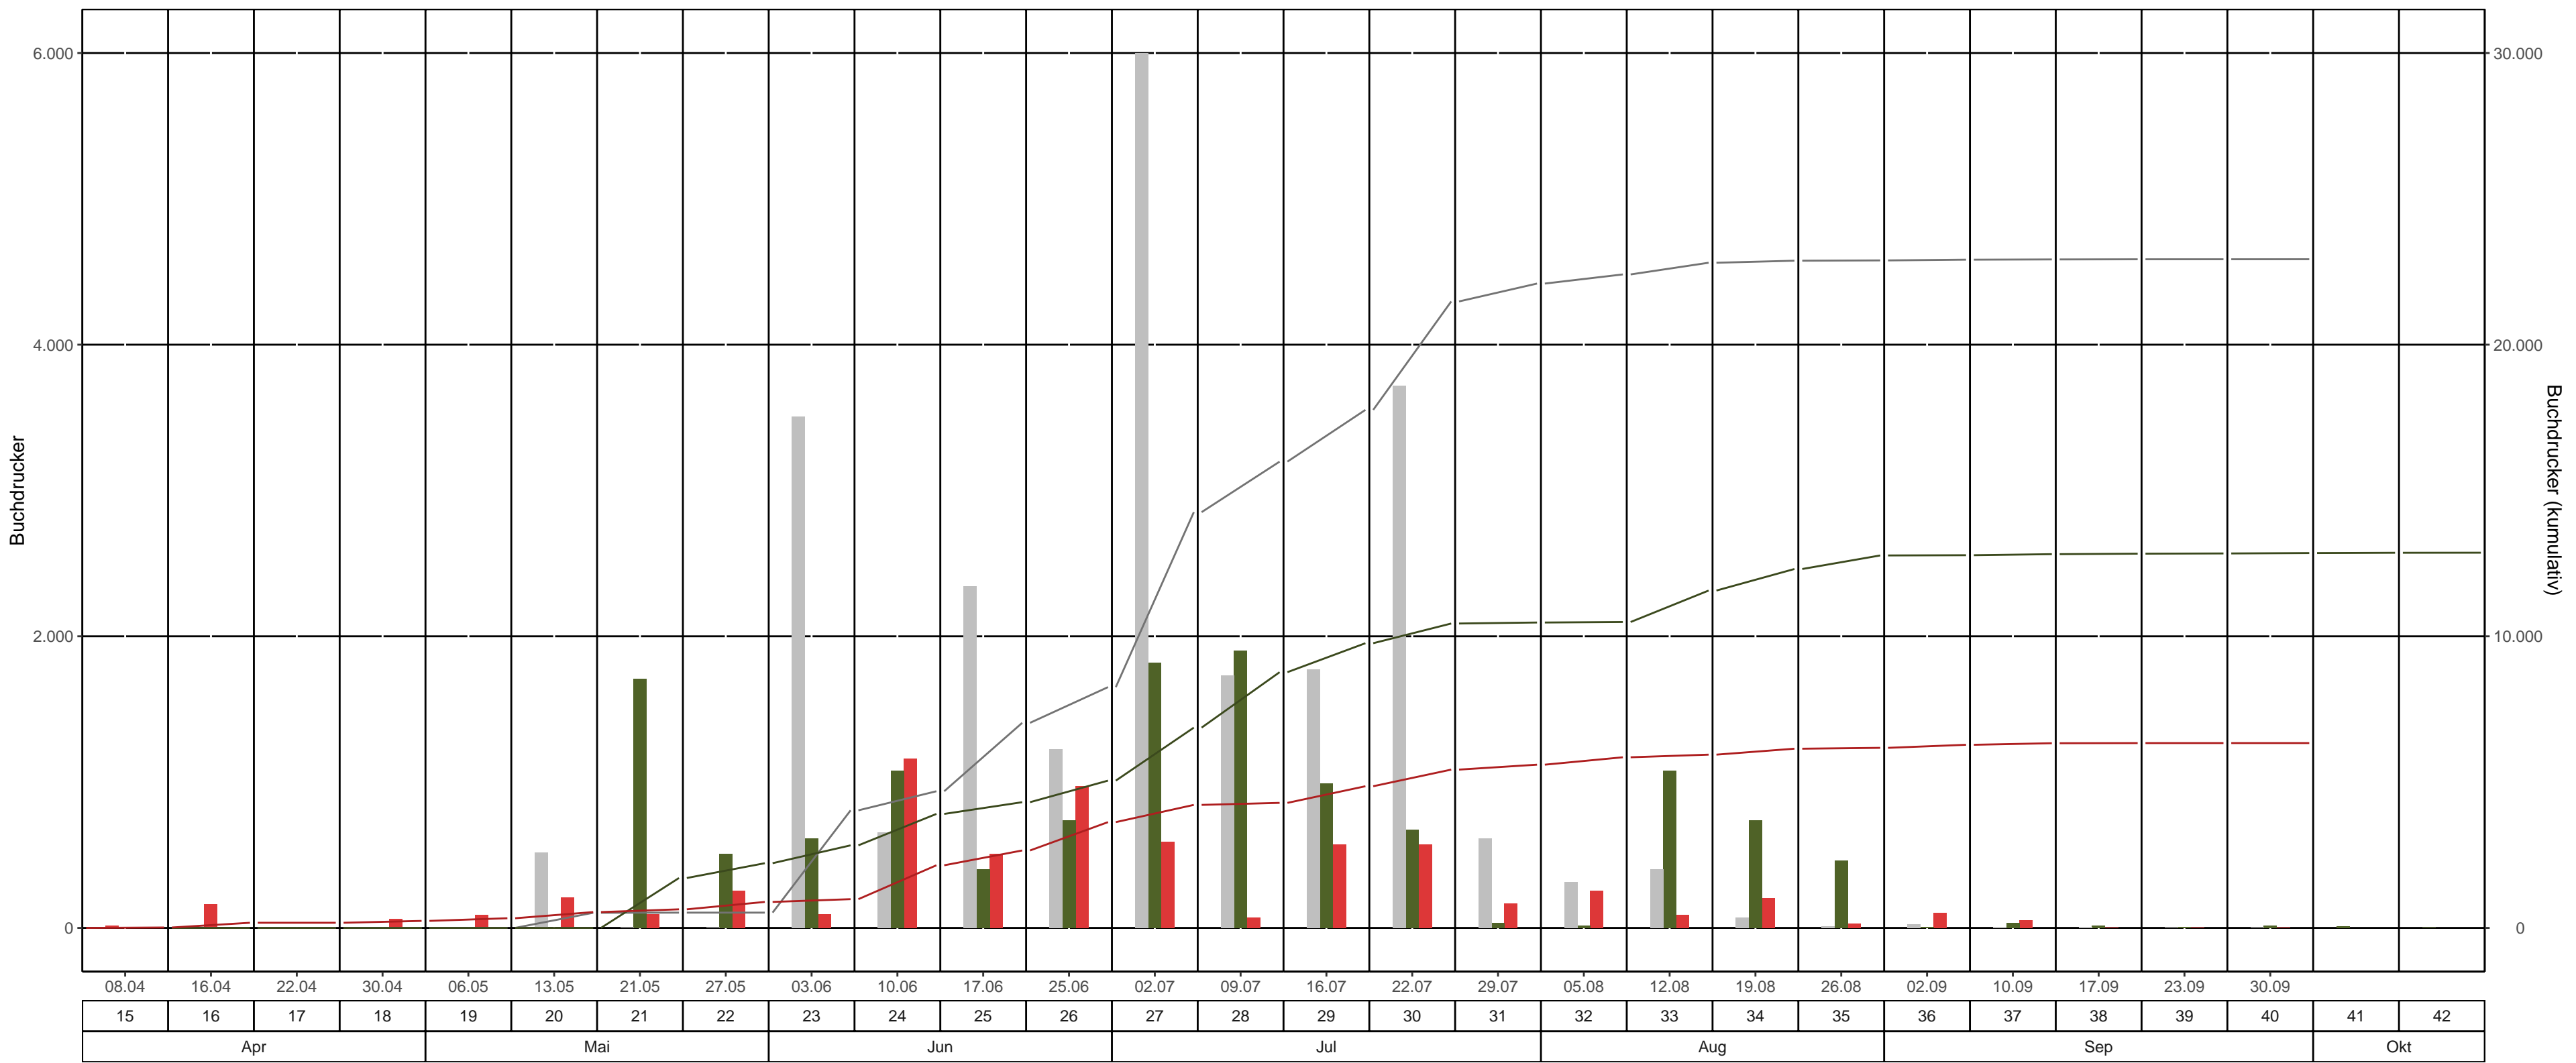

Fläche: 3_25 LK Sächsische Schweiz – Osterzgebirge, Revier/Distrikt Lehmühle Abt. 06 H 303d0 (Rodelandwiese)

BK-Region: mittleres Erzgebirge

Fallentyp: Theysohn-DFS

Dispenser: Pheroprax – Ampulle

bisheriges Max. 2021
 2023
 2024
 bisheriges Max. 2021 kum.
 2023 kum.
 2024 kum.

KW	Leerungsdatum	wöchentlich		kumulativ		
		mittlere Fangzahl	mittlerer Jungkäferanteil	Fangzahl	Anteil vom Vorjahr	Anteil vom bisherigen Maximum (2021)
15	08.04.	15	-	15	-	-
16	16.04.	162	-	177	0 Käfer*	-
17	22.04.	0	-	177	0 Käfer*	0 Käfer*
18	30.04.	64	-	241	0 Käfer*	0 Käfer*
19	06.05.	91	-	332	0 Käfer*	>1,000%
20	13.05.	212	-	544	>1,000%	105 %
21	21.05.	94	-	638	37 %	122 %
22	27.05.	254	-	892	40 %	170 %
23	03.06.	94	-	986	35 %	24 %
24	10.06.	1.162	-	2.148	55 %	46 %
25	17.06.	508	-	2.656	62 %	38 %
26	25.06.	972	-	3.628	72 %	44 %
27	02.07.	592	25 %	4.219	61 %	30 %
28	09.07.	69	20 %	4.288	49 %	27 %
29	16.07.	570	20 %	4.858	50 %	27 %
30	22.07.	570	18 %	5.429	52 %	25 %
31	29.07.	169	12 %	5.598	53 %	25 %
32	05.08.	254	15 %	5.852	56 %	26 %
33	12.08.	90	2 %	5.942	51 %	26 %
34	19.08.	204	25 %	6.146	50 %	27 %
35	26.08.	30	5 %	6.175	48 %	27 %
36	02.09.	105	10 %	6.280	49 %	27 %
37	10.09.	54	25 %	6.334	49 %	28 %
38	17.09.	4	25 %	6.338	49 %	28 %
39	23.09.	1	-	6.339	49 %	28 %
40	30.09.	0	-	6.339	49 %	28 %

*Anzahl gefangener Käfer im Bezugsjahr = 0

Farbabstufung mittlere Fangzahl: >3,000 | >6,000 | >10,000

Farbeinteilung Vorjahresanteil: Grün < 80% | Gelb 80%-120% | Rot >120%