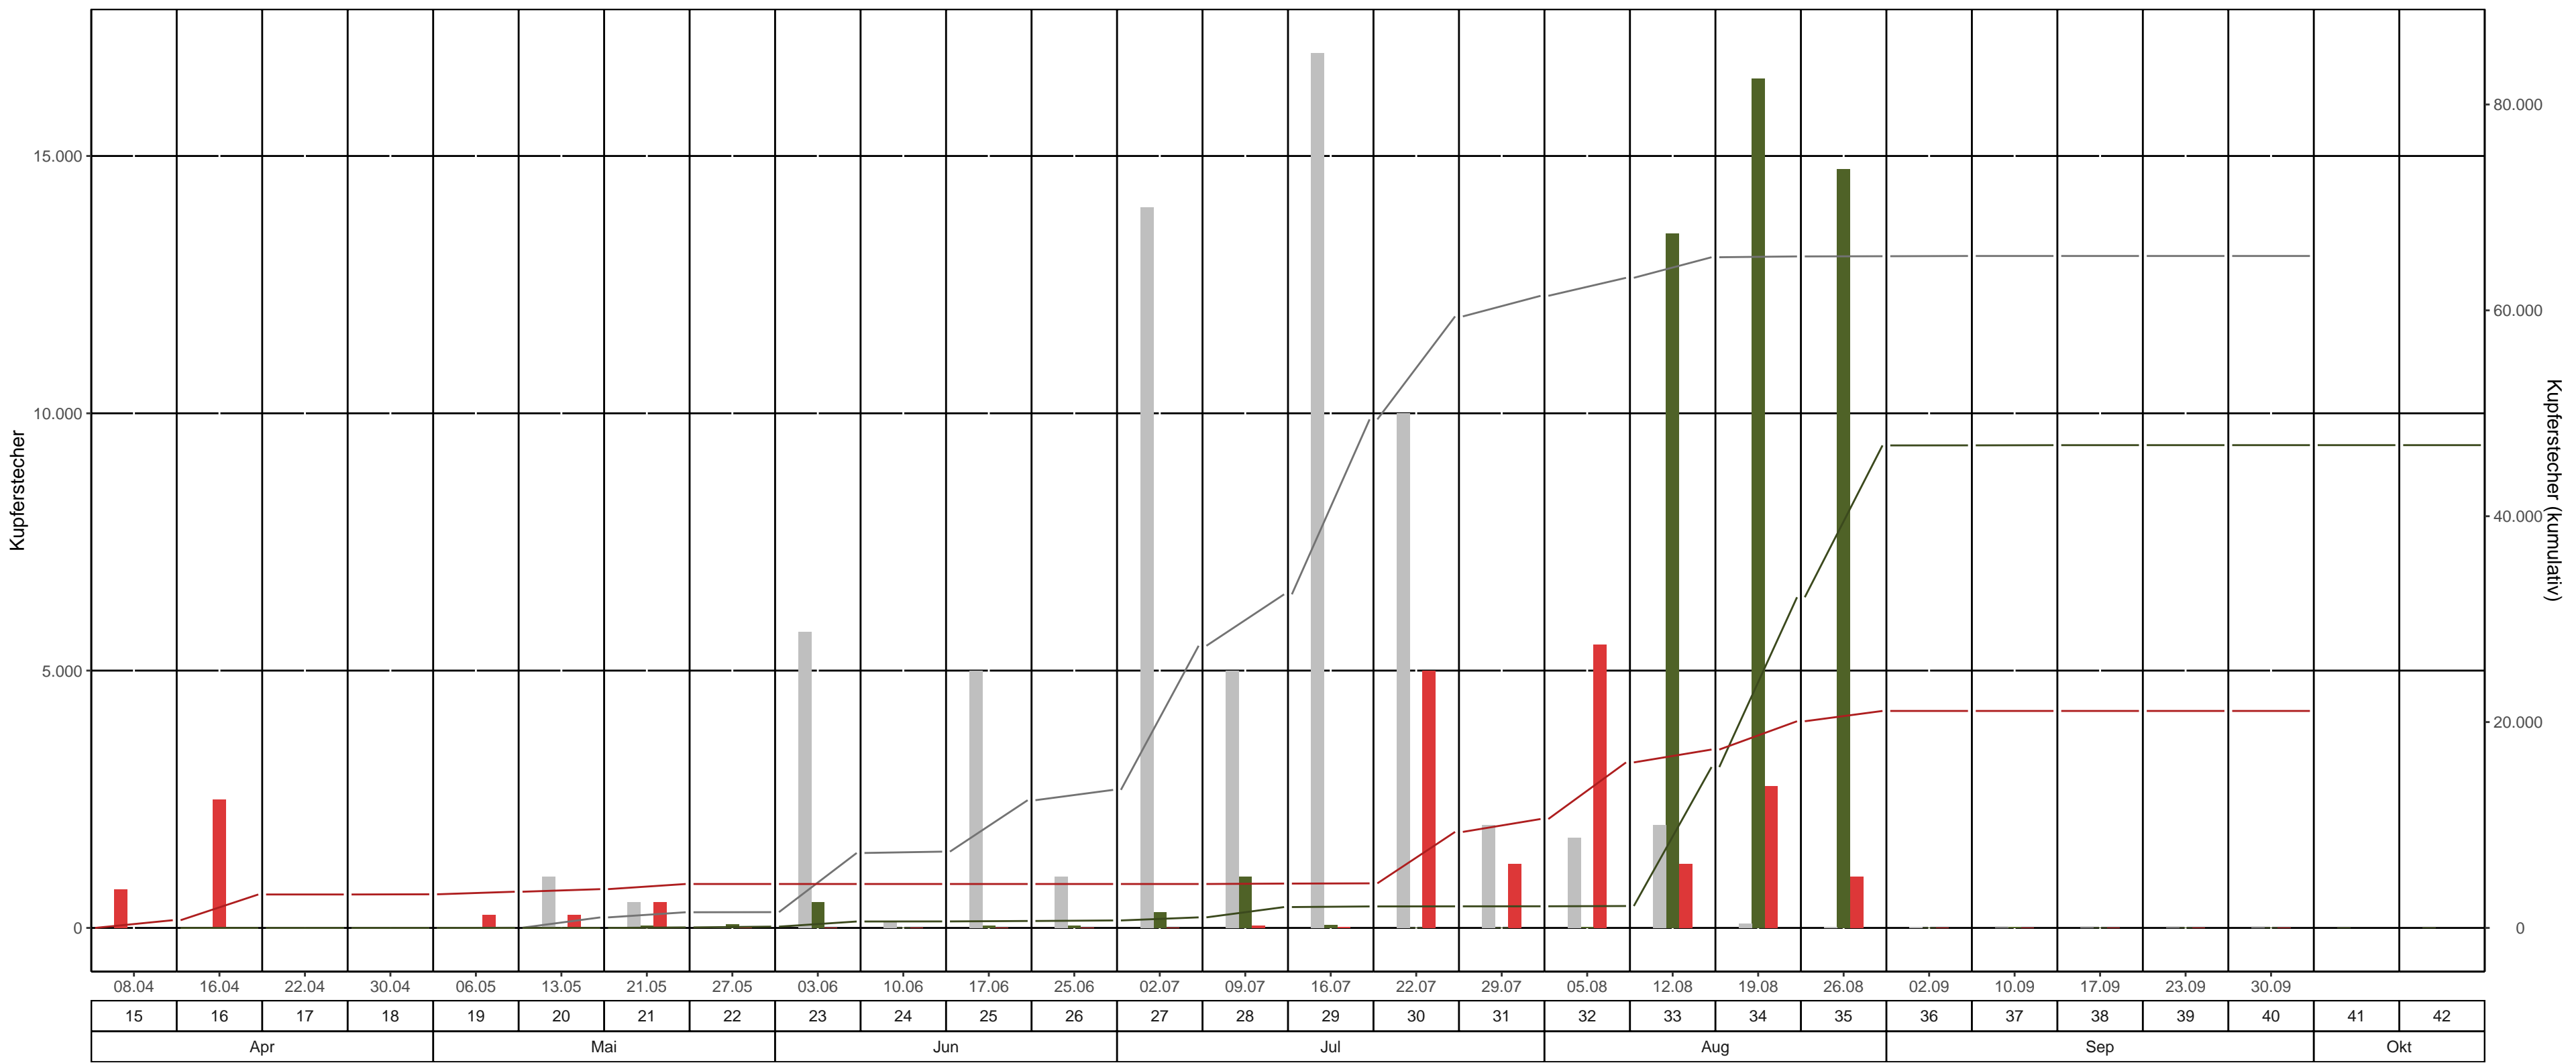

Fläche: 3_25 LK Sächsische Schweiz – Osterzgebirge, Revier/Distrikt Lehmühle Abt. 06 H 303d0 (Rodelandwiese)

BK-Region: mittleres Erzgebirge

Fallentyp: Theysohn-DFS

Dispenser: Chalcoprax – Ampulle

bisheriges Max. 2021
 2023
 2024
 bisheriges Max. 2021 kum.
 2023 kum.
 2024 kum.

KW	Leerungsdatum	wöchentlich		kumulativ		
		mittlere Fangzahl	mittlerer Jungkäferanteil	Fangzahl	Anteil vom Vorjahr	Anteil vom bisherigen Maximum (2021)
15	08.04.	750	-	750	-	-
16	16.04.	2.500	-	3.250	0 Käfer*	-
17	22.04.	0	-	3.250	0 Käfer*	0 Käfer*
18	30.04.	17	-	3.267	0 Käfer*	0 Käfer*
19	06.05.	250	-	3.517	0 Käfer*	>1,000%
20	13.05.	250	-	3.767	0 Käfer*	369 %
21	21.05.	500	-	4.267	>1,000%	280 %
22	27.05.	0	-	4.267	>1,000%	278 %
23	03.06.	0	-	4.267	683 %	59 %
24	10.06.	0	-	4.267	675 %	58 %
25	17.06.	0	-	4.267	632 %	34 %
26	25.06.	0	-	4.267	588 %	32 %
27	02.07.	0	-	4.267	416 %	16 %
28	09.07.	41	-	4.308	213 %	13 %
29	16.07.	22	-	4.330	207 %	9 %
30	22.07.	5.000	-	9.330	445 %	16 %
31	29.07.	1.250	-	10.580	503 %	17 %
32	05.08.	5.500	-	16.080	756 %	25 %
33	12.08.	1.250	-	17.330	111 %	27 %
34	19.08.	2.750	-	20.080	62 %	31 %
35	26.08.	1.000	-	21.080	45 %	32 %
36	02.09.	0	-	21.080	45 %	32 %
37	10.09.	0	-	21.080	45 %	32 %
38	17.09.	0	-	21.080	45 %	32 %
39	23.09.	0	-	21.080	45 %	32 %
40	30.09.	0	-	21.080	45 %	32 %

*Anzahl gefangener Käfer im Bezugsjahr = 0

Farbeinteilung Vorjahresanteil: Grün < 80% | Gelb 80%-120% | Rot >120%