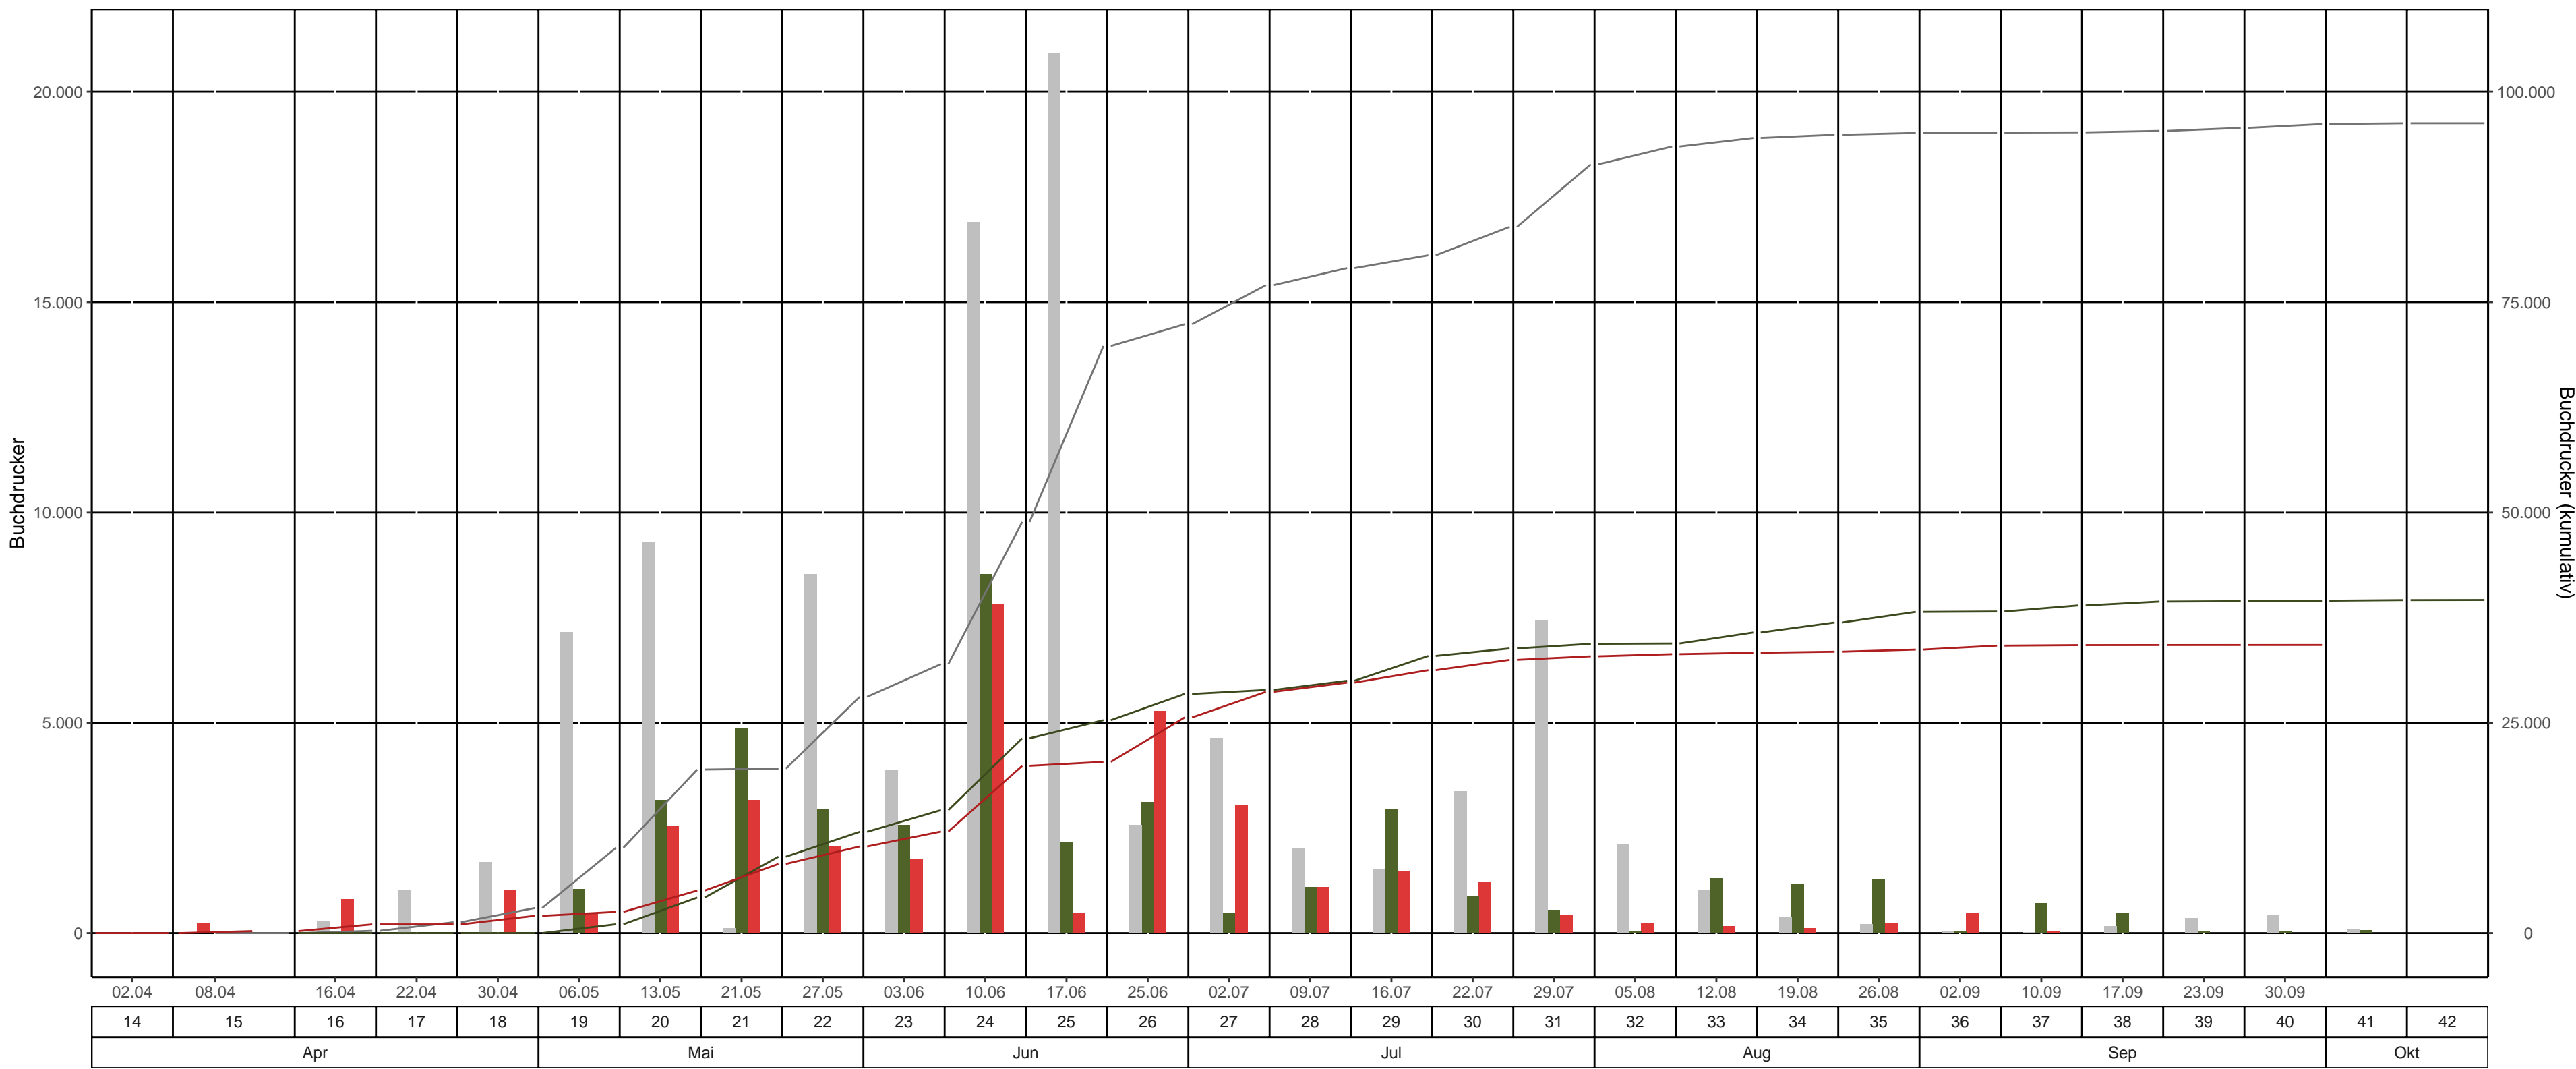

Fläche: 3_26 LK Sächsische Schweiz – Osterzgebirge, Revier/Distrikt Hetzdorf Abt. 528a7 (Triebenbachweg)

BK-Region: Erzgebirgsvorland

Fallentyp: Theysohn-DFS

Dispenser: Pheroprax – Ampulle

— bisheriges Max. 2020 kum.
 — 2023 kum.
 — 2024 kum.
 bisheriges Max. 2020
 2023
 2024

KW	Leerungsdatum	wöchentlich		kumulativ		
		mittlere Fangzahl	mittlerer Jungkäferanteil	Fangzahl	Anteil vom Vorjahr	Anteil vom bisherigen Maximum (2020)
14	02.04.	0	-	0	-	-
15	08.04.	245	-	245	-	0 Käfer*
16	16.04.	803	-	1.048	0 Käfer*	373 %
17	22.04.	0	-	1.048	>1,000%	81 %
18	30.04.	1.014	-	2.062	>1,000%	69 %
19	06.05.	465	-	2.527	238 %	25 %
20	13.05.	2.535	-	5.062	120 %	26 %
21	21.05.	3.169	-	8.231	91 %	42 %
22	27.05.	2.070	-	10.301	86 %	37 %
23	03.06.	1.775	-	12.076	83 %	38 %
24	10.06.	7.816	-	19.892	86 %	41 %
25	17.06.	465	-	20.357	80 %	29 %
26	25.06.	5.281	-	25.638	90 %	35 %
27	02.07.	3.042	40 %	28.680	99 %	37 %
28	09.07.	1.099	30 %	29.779	99 %	38 %
29	16.07.	1.479	35 %	31.258	95 %	39 %
30	22.07.	1.225	30 %	32.483	96 %	39 %
31	29.07.	423	30 %	32.906	96 %	36 %
32	05.08.	255	15 %	33.161	96 %	35 %
33	12.08.	169	10 %	33.330	93 %	35 %
34	19.08.	123	25 %	33.453	91 %	35 %
35	26.08.	254	10 %	33.707	88 %	35 %
36	02.09.	465	25 %	34.172	89 %	36 %
37	10.09.	62	30 %	34.234	88 %	36 %
38	17.09.	9	25 %	34.243	87 %	36 %
39	23.09.	4	-	34.247	87 %	36 %
40	30.09.	4	-	34.251	87 %	36 %

*Anzahl gefangener Käfer im Bezugsjahr = 0

Farbabstufung mittlere Fangzahl: >3,000 | >6,000 | >10,000

Farbeinteilung Vorjahresanteil: Grün < 80% | Gelb 80%-120% | Rot >120%