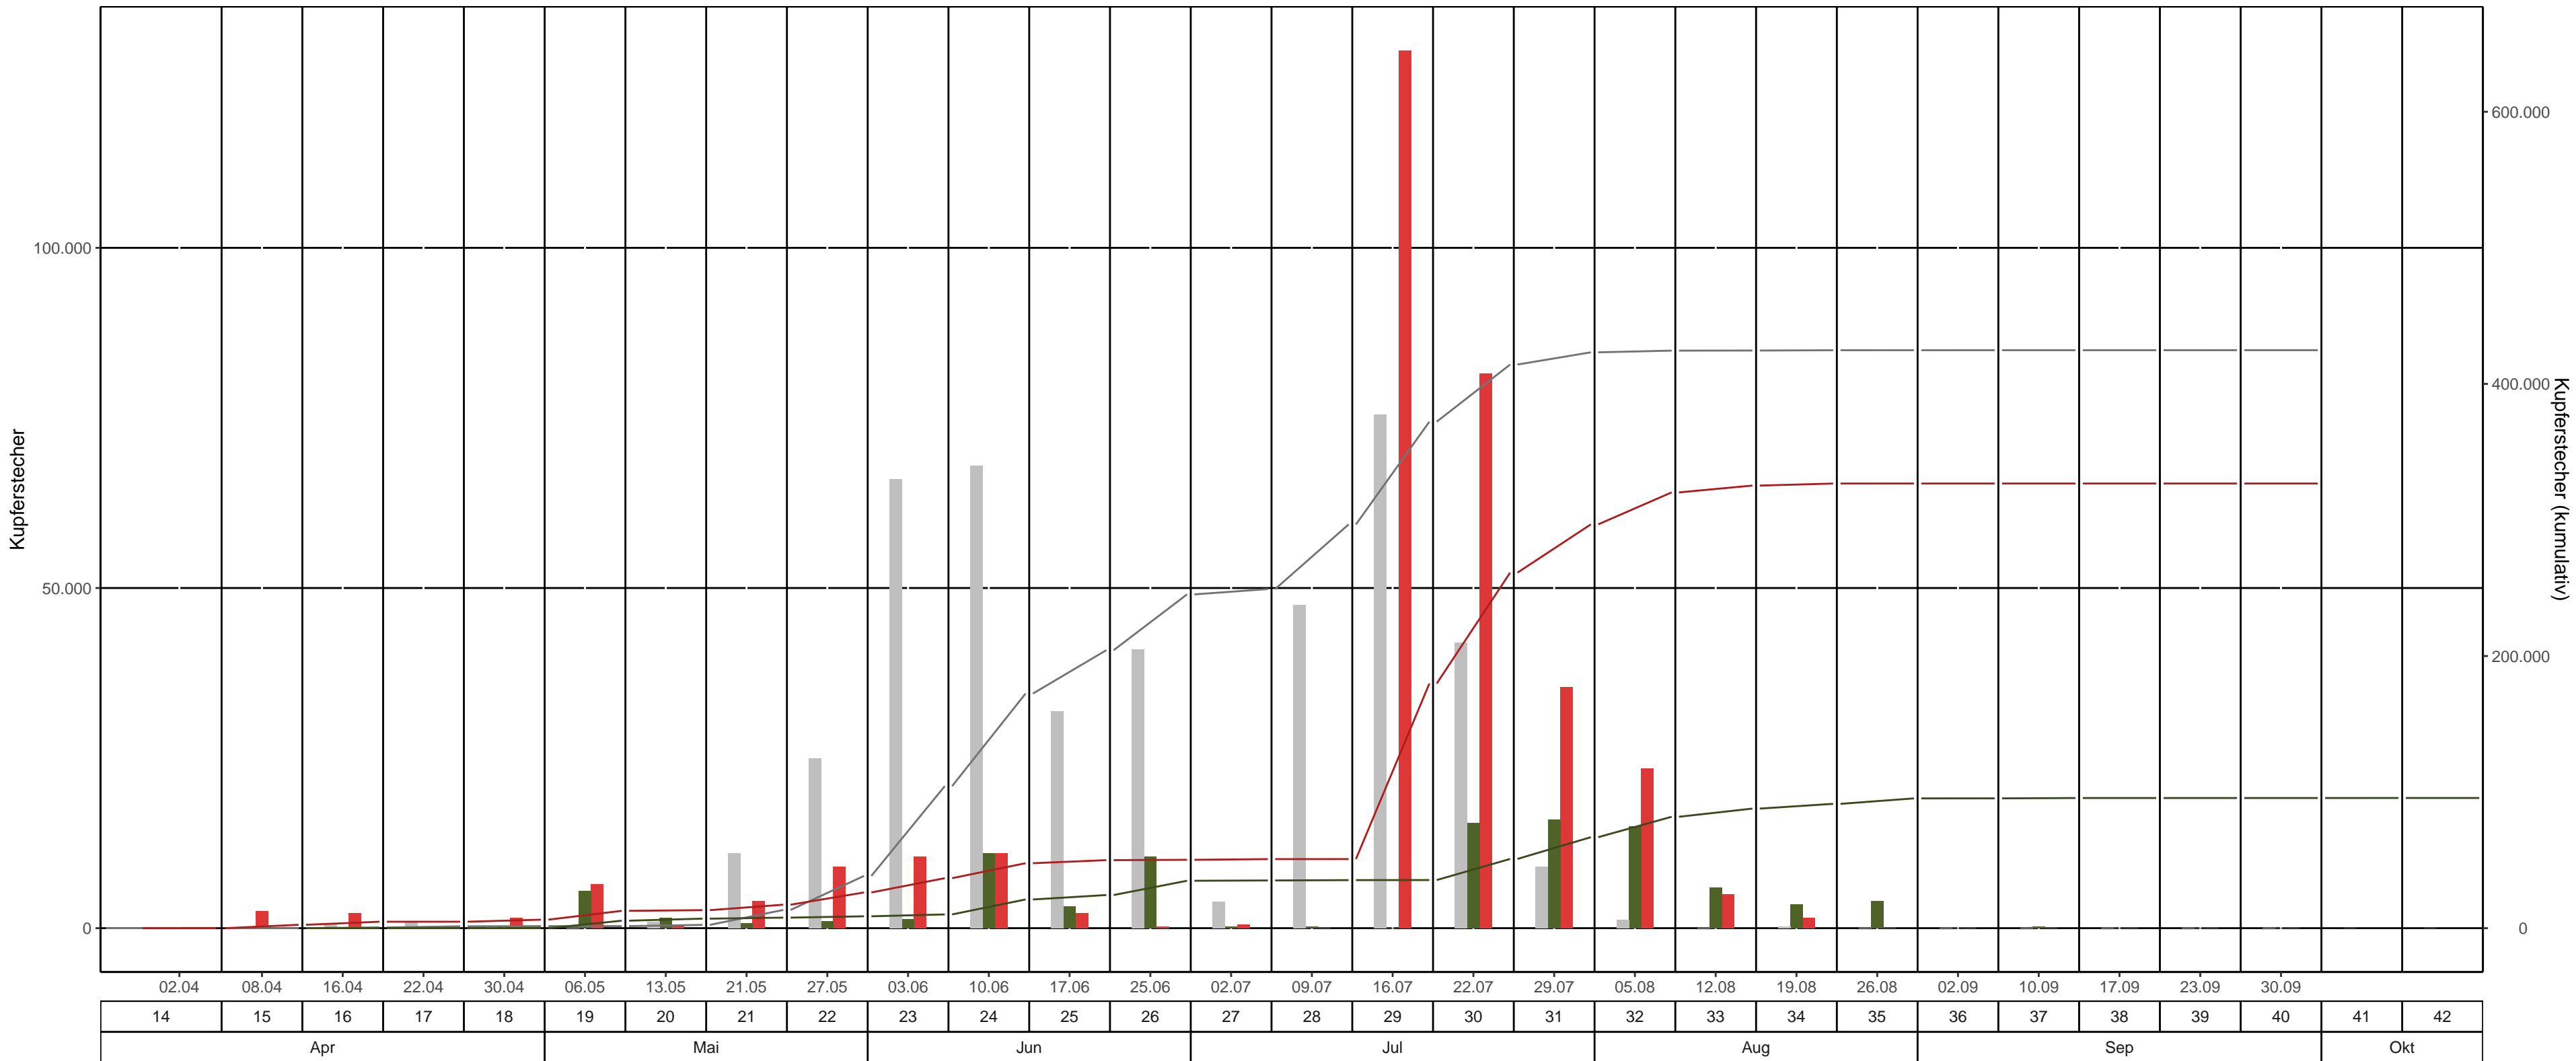

Fläche: 3\_26 LK Sächsische Schweiz – Osterzgebirge, Revier/Distrikt Hetzdorf Abt. 528a7 ( Triebenbachweg )

BK-Region: Erzgebirgsvorland

Fallentyp: Theysohn-DFS

Dispenser: Chalcoprax – Ampulle

bisheriges Max. 2019
  2023
  2024
  bisheriges Max. 2019 kum.
  2023 kum.
  2024 kum.

Leerungsdatum | Kalenderwoche | Monat

KW	Leerungsdatum	wöchentlich		kumulativ		
		mittlere Fangzahl	mittlerer Jungkäferanteil	Fangzahl	Anteil vom Vorjahr	Anteil vom bisherigen Maximum (2019)
14	02.04.	0	-	0	-	0 %
15	08.04.	2.500	-	2.500	-	>1.000%
16	16.04.	2.250	-	4.750	0 Käfer*	825 %
17	22.04.	0	-	4.750	0 Käfer*	345 %
18	30.04.	1.500	-	6.250	0 Käfer*	418 %
19	06.05.	6.500	-	12.750	232 %	844 %
20	13.05.	500	-	13.250	189 %	550 %
21	21.05.	4.000	-	17.250	223 %	129 %
22	27.05.	9.000	-	26.250	300 %	68 %
23	03.06.	10.500	-	36.750	364 %	35 %
24	10.06.	11.000	-	47.750	226 %	28 %
25	17.06.	2.250	-	50.000	205 %	24 %
26	25.06.	250	-	50.250	144 %	20 %
27	02.07.	500	-	50.750	145 %	20 %
28	09.07.	26	-	50.776	144 %	17 %
29	16.07.	129.000	-	179.776	508 %	48 %
30	22.07.	81.500	-	261.276	514 %	63 %
31	29.07.	35.500	-	296.776	444 %	70 %
32	05.08.	23.500	-	320.276	391 %	75 %
33	12.08.	5.000	-	325.276	370 %	77 %
34	19.08.	1.500	-	326.776	358 %	77 %
35	26.08.	12	-	326.788	343 %	77 %
36	02.09.	0	-	326.788	342 %	77 %
37	10.09.	0	-	326.788	342 %	77 %
38	17.09.	0	-	326.788	342 %	77 %
39	23.09.	2	-	326.790	342 %	77 %
40	30.09.	0	-	326.790	342 %	77 %

\*Anzahl gefangener Käfer im Bezugsjahr = 0

Farbeinteilung Vorjahresanteil: Grün &lt; 80% | Gelb 80%-120% | Rot &gt;120%