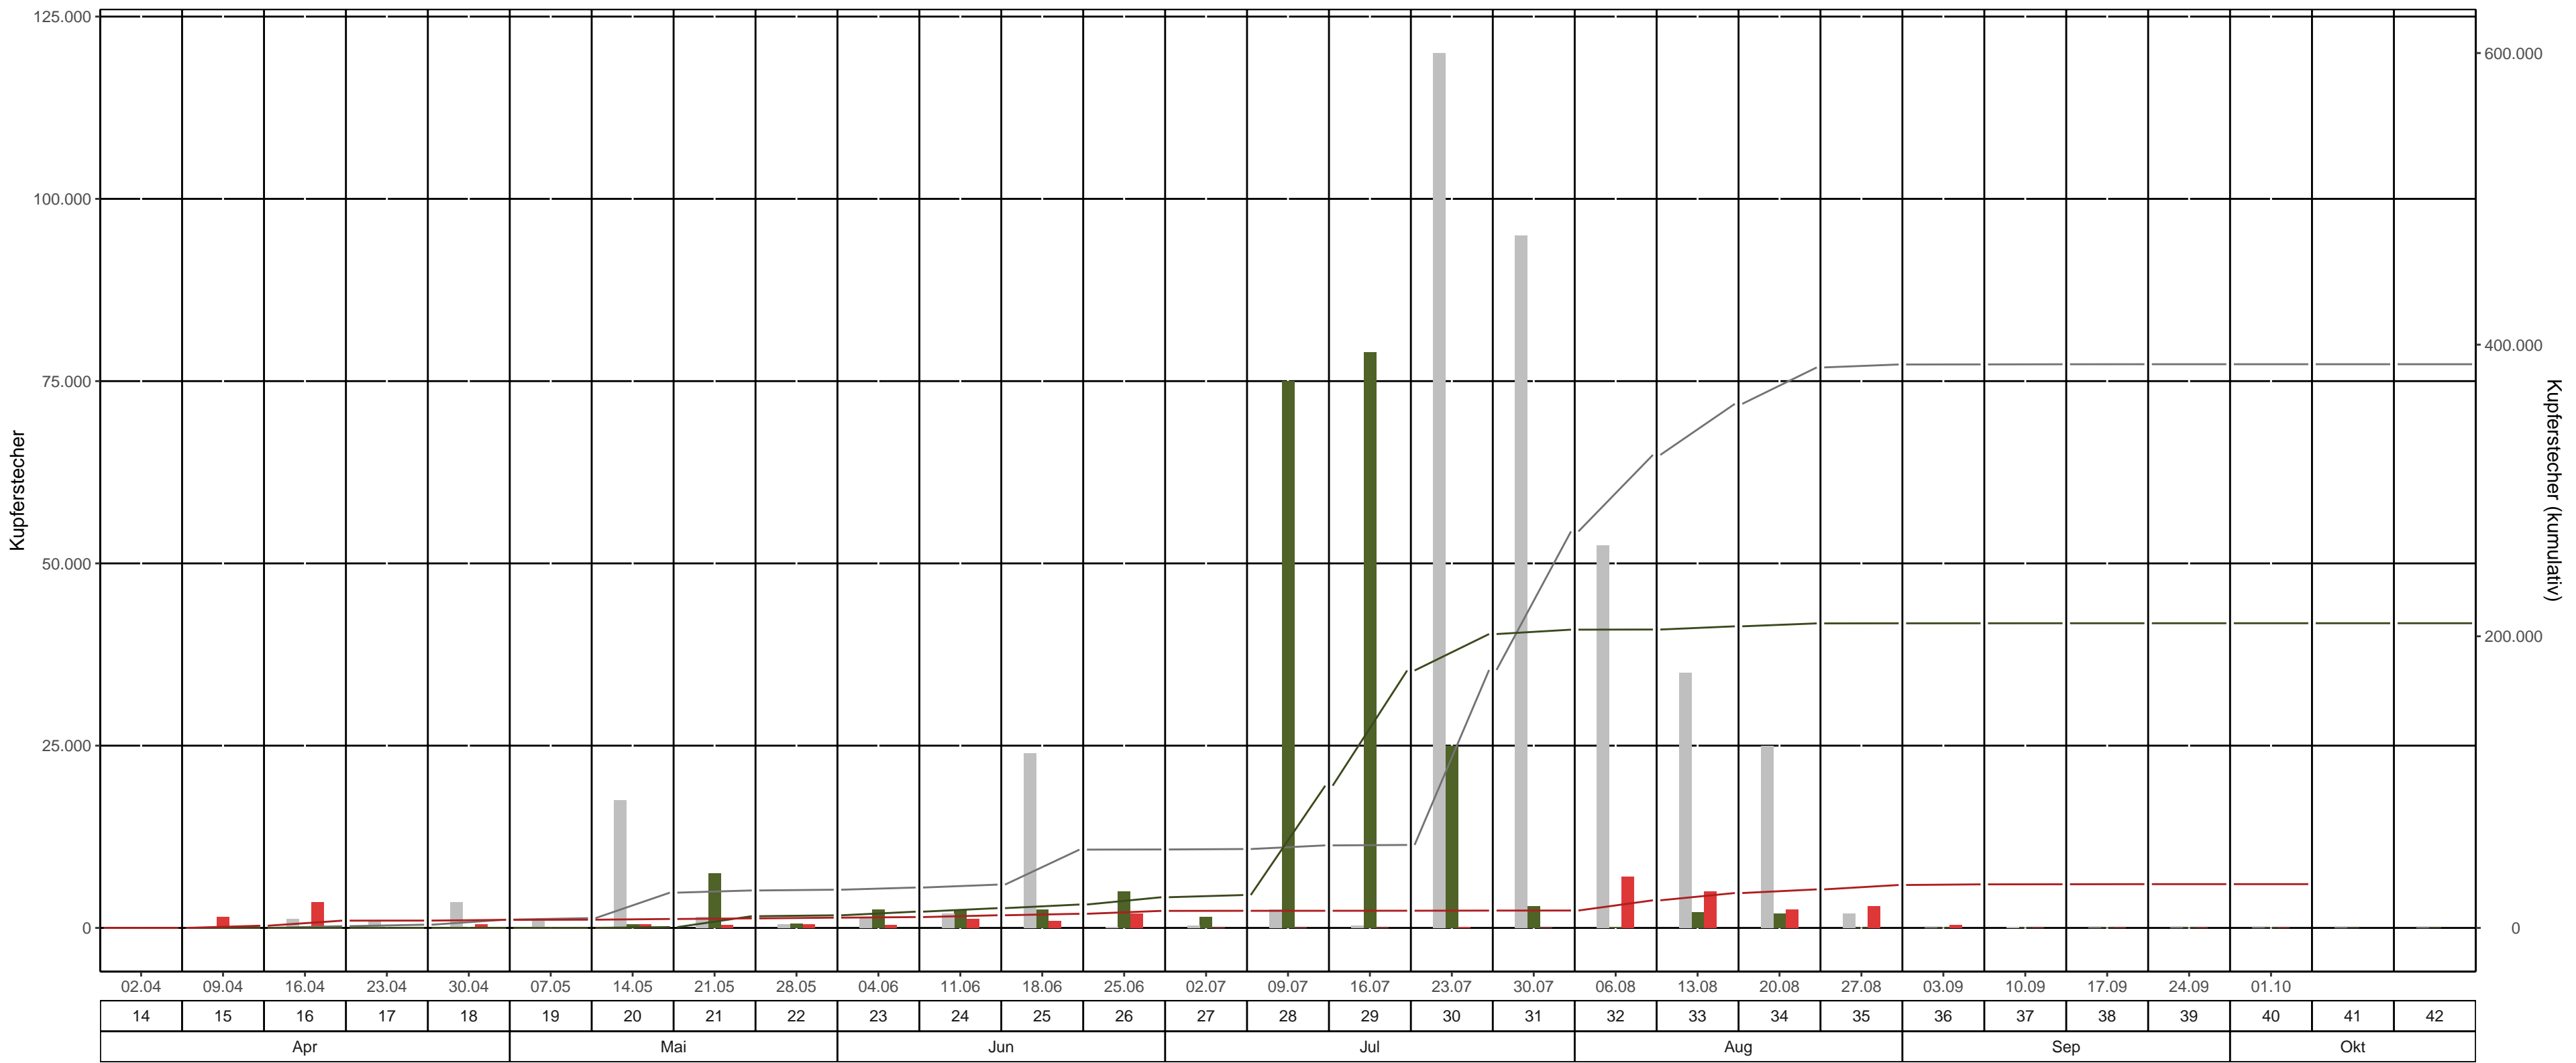

Fläche: 3_32 LK Sächsische Schweiz – Osterzgebirge, Revier/Distrikt Freital Abt. 06 S 192b3 (Schönfeld)

BK-Region: mittleres Erzgebirge

Fallentyp: Theysohn-DFS

Dispenser: Chalcoprax – Ampulle

— bisheriges Max. 2020 kum. — 2023 kum. — 2024 kum. ■ bisheriges Max. 2020 ■ 2023 ■ 2024

Leerungsdatum | Kalenderwoche | Monat

KW	Leerungsdatum	wöchentlich		kumulativ		
		mittlere Fangzahl	mittlerer Jungkäferanteil	Fangzahl	Anteil vom Vorjahr	Anteil vom bisherigen Maximum (2020)
14	02.04.	0	-	0	0 Käfer*	-
15	09.04.	1.500	-	1.500	0 Käfer*	-
16	16.04.	3.500	-	5.000	0 Käfer*	417 %
17	23.04.	36	-	5.036	0 Käfer*	229 %
18	30.04.	500	-	5.536	0 Käfer*	97 %
19	07.05.	100	-	5.636	>1,000%	84 %
20	14.05.	500	-	6.136	>1,000%	25 %
21	21.05.	400	-	6.536	81 %	25 %
22	28.05.	500	-	7.036	81 %	27 %
23	04.06.	400	-	7.436	67 %	27 %
24	11.06.	1.250	-	8.686	64 %	29 %
25	18.06.	1.000	-	9.686	60 %	18 %
26	25.06.	2.000	-	11.686	56 %	22 %
27	02.07.	50	-	11.736	52 %	22 %
28	09.07.	20	-	11.756	12 %	21 %
29	16.07.	30	-	11.786	7 %	21 %
30	23.07.	100	-	11.886	6 %	7 %
31	30.07.	50	-	11.936	6 %	4 %
32	06.08.	7.000	-	18.936	9 %	6 %
33	13.08.	5.000	-	23.936	12 %	7 %
34	20.08.	2.500	-	26.436	13 %	7 %
35	27.08.	3.000	-	29.436	14 %	8 %
36	03.09.	450	-	29.886	14 %	8 %
37	10.09.	60	-	29.946	14 %	8 %
38	17.09.	80	-	30.026	14 %	8 %
39	24.09.	0	-	30.026	14 %	8 %
40	01.10.	0	-	30.026	14 %	8 %

*Anzahl gefangener Käfer im Bezugsjahr = 0

Farbeinteilung Vorjahresanteil: Grün < 80% | Gelb 80%-120% | Rot >120%