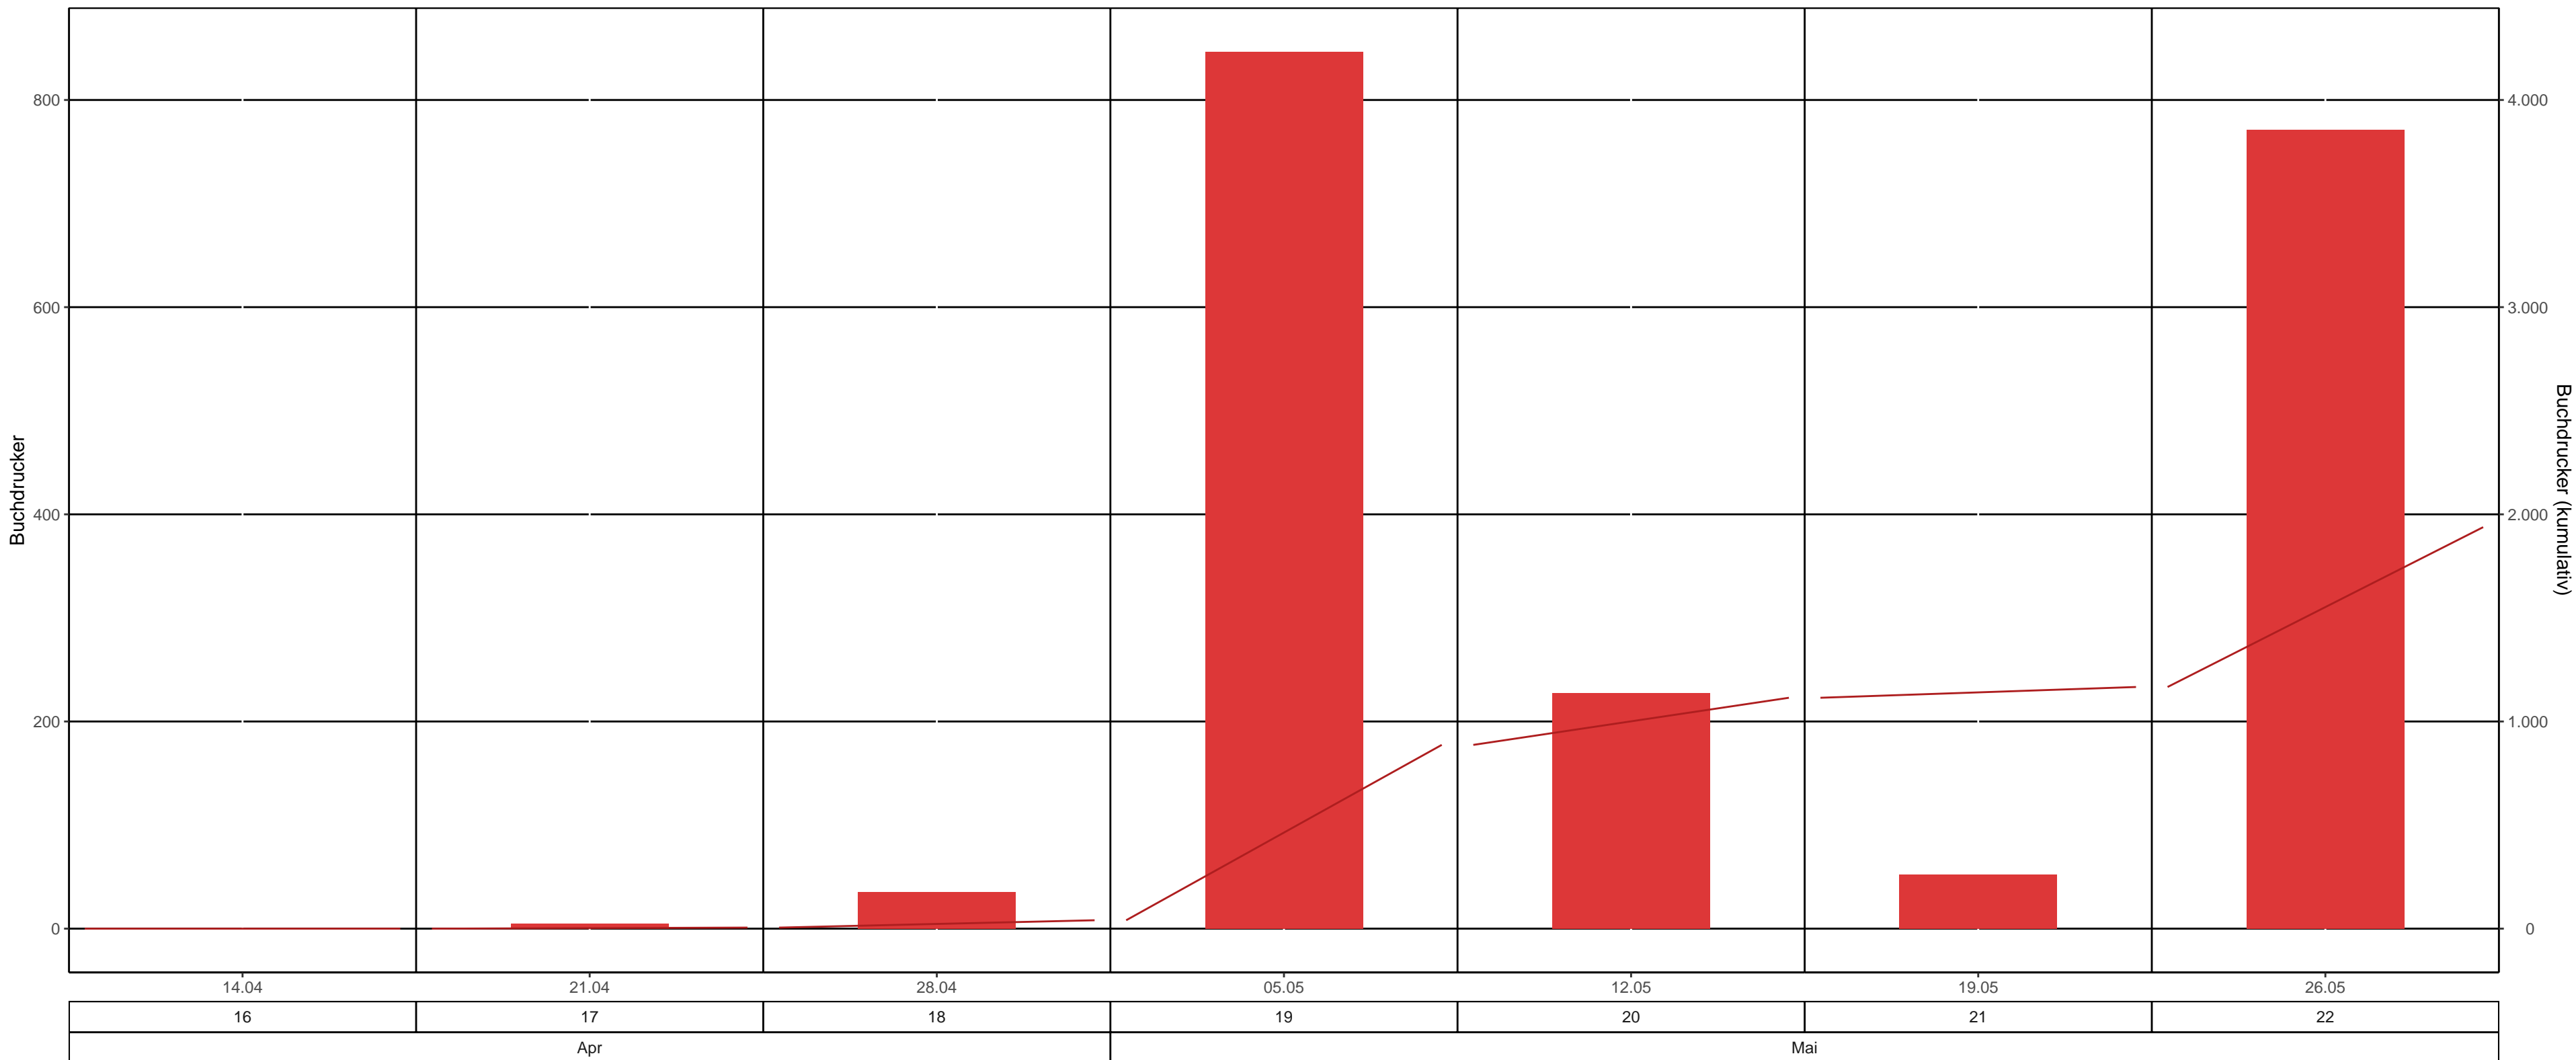

Fläche: 3_36 LK Sächsische Schweiz – Osterzgebirge, Revier/Distrikt Pirna Abt. 27 LU 875b7 (Lauterbacher Wäldchen)

BK-Region: Lausitzer Hügel- und Bergland Südlicher BKB

Fallentyp: Theysohn-DFS

Dispenser: Pheroprax – Ampulle

— 2026 kum. ■ 2026

Leerungsdatum | Kalenderwoche | Monat

Monitoringstandort: 3_36, Kurzbezeichnung: Lauterbacher Wäldchen, Zuständigkeit: LK, Landkreis: LK Sächsische Schweiz - Osterzgebirge, Revier/Distrikt: Pirna, BK-Region: Lausitzer Hügel- und Bergland Südlicher BKB, Höhenstufe: 350 - 499 m ü. NN
 Fallentyp: Theysohn-DFS, Käferart: Buchdrucker, Dispenser: Pheroprax - Ampulle, Anzahl Bezugsfallen: 2

KW	Leerungsdatum	wöchentlich		kumulativ		
		mittlere Fangzahl	mittlerer Jungkäferanteil	Fangzahl	Anteil vom Vorjahr	Anteil vom bisherigen Maximum (NA)
16	14.04.	0	-	0	-	-
17	21.04.	5	-	5	-	-
18	28.04.	36	-	40	-	-
19	05.05.	846	-	887	-	-
20	12.05.	228	-	1.114	-	-
21	19.05.	52	-	1.166	-	-
22	26.05.	772	-	1.938	-	-

*Anzahl gefangener Käfer im Bezugsjahr = 0

Farbabstufung mittlere Fangzahl: >3.000 | >6.000 | >10.000

Farbeinteilung Vorjahresanteil: Grün <80% | Gelb 80%-120% | Rot >120%