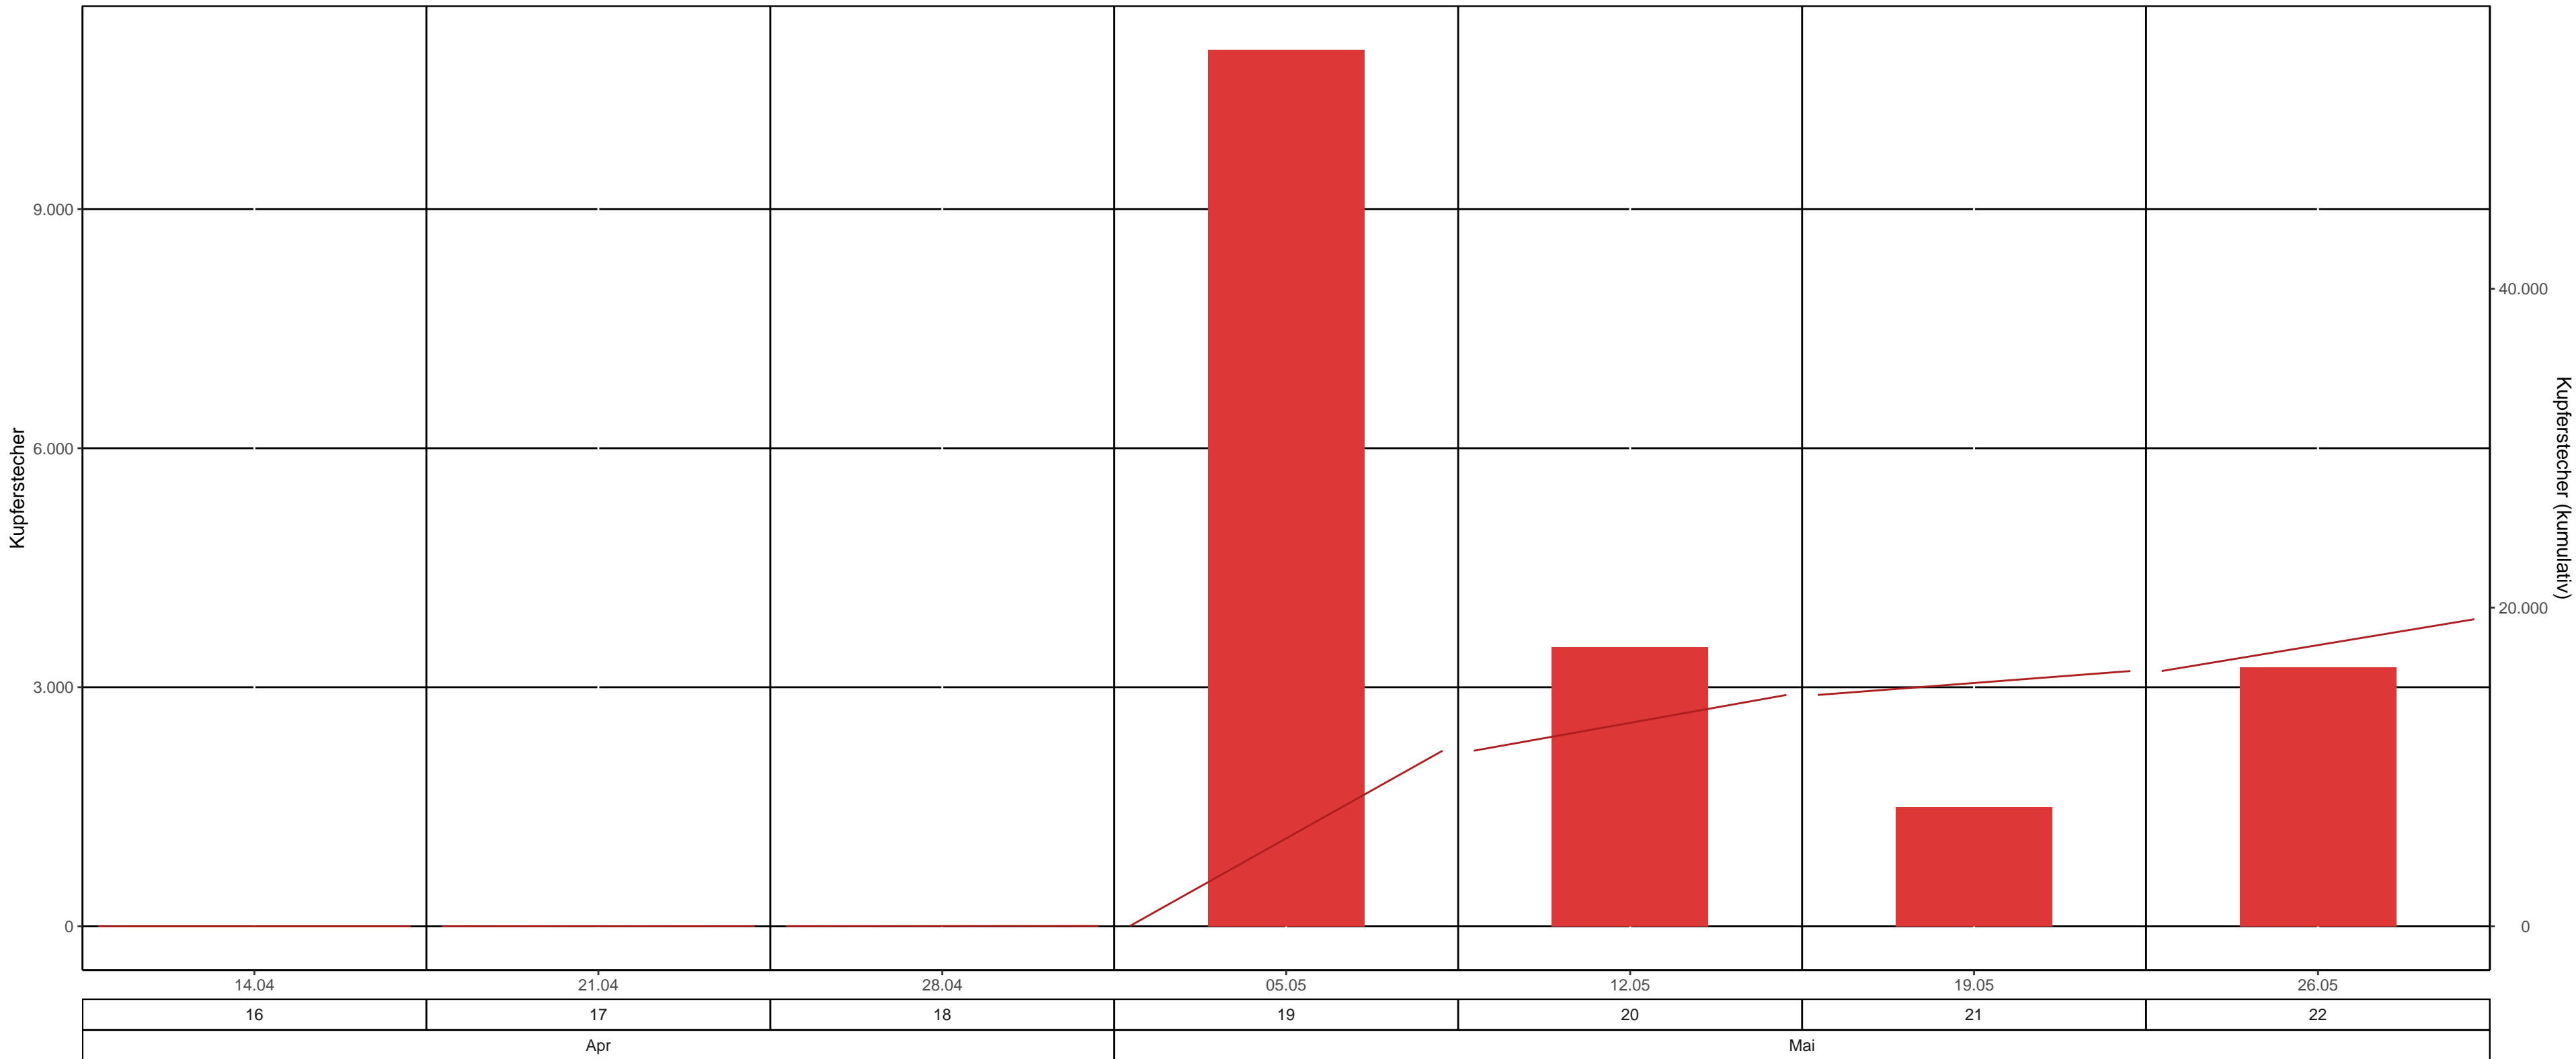

Fläche: 3_36 LK Sächsische Schweiz – Osterzgebirge, Revier/Distrikt Pirna Abt. 27 LU 875b7 (Lauterbacher Wäldchen)

BK-Region: Lausitzer Hügel- und Bergland Südlicher BKB

Fallentyp: Theysohn-DFS

Dispenser: Chalcoprax – Ampulle

— 2026 kum. ■ 2026

Leerungsdatum | Kalenderwoche | Monat

Monitoringstandort: 3_36 , Kurzbezeichnung: Lauterbacher Wäldchen, Zustandigkeit: LK, Landkreis: LK Sächsische Schweiz - Osterzgebirge, Revier/Distrikt: Pirna, BK-Region: Lausitzer Hügel- und Bergland Südlicher BKB, Höhenstufe: 350 - 499 m ü. NN
 Fallentyp: Theysohn-DFS, Käferart: Kupferstecher, Dispenser: Chalcoprax - Ampulle, Anzahl Bezugsfallen: 1

KW	Leerungsdatum	wöchentlich		kumulativ		
		mittlere Fangzahl	mittlerer Jungkäferanteil	Fangzahl	Anteil vom Vorjahr	Anteil vom bisherigen Maximum (NA)
16	14.04.	0	-	0	-	-
17	21.04.	10	-	10	-	-
18	28.04.	10	-	20	-	-
19	05.05.	11.000	-	11.020	-	-
20	12.05.	3.500	-	14.520	-	-
21	19.05.	1.500	-	16.020	-	-
22	26.05.	3.250	-	19.270	-	-

*Anzahl gefangener Käfer im Bezugsjahr = 0

Farbeinteilung Vorjahresanteil: Grün <80% | Gelb 80%-120% | Rot >120%