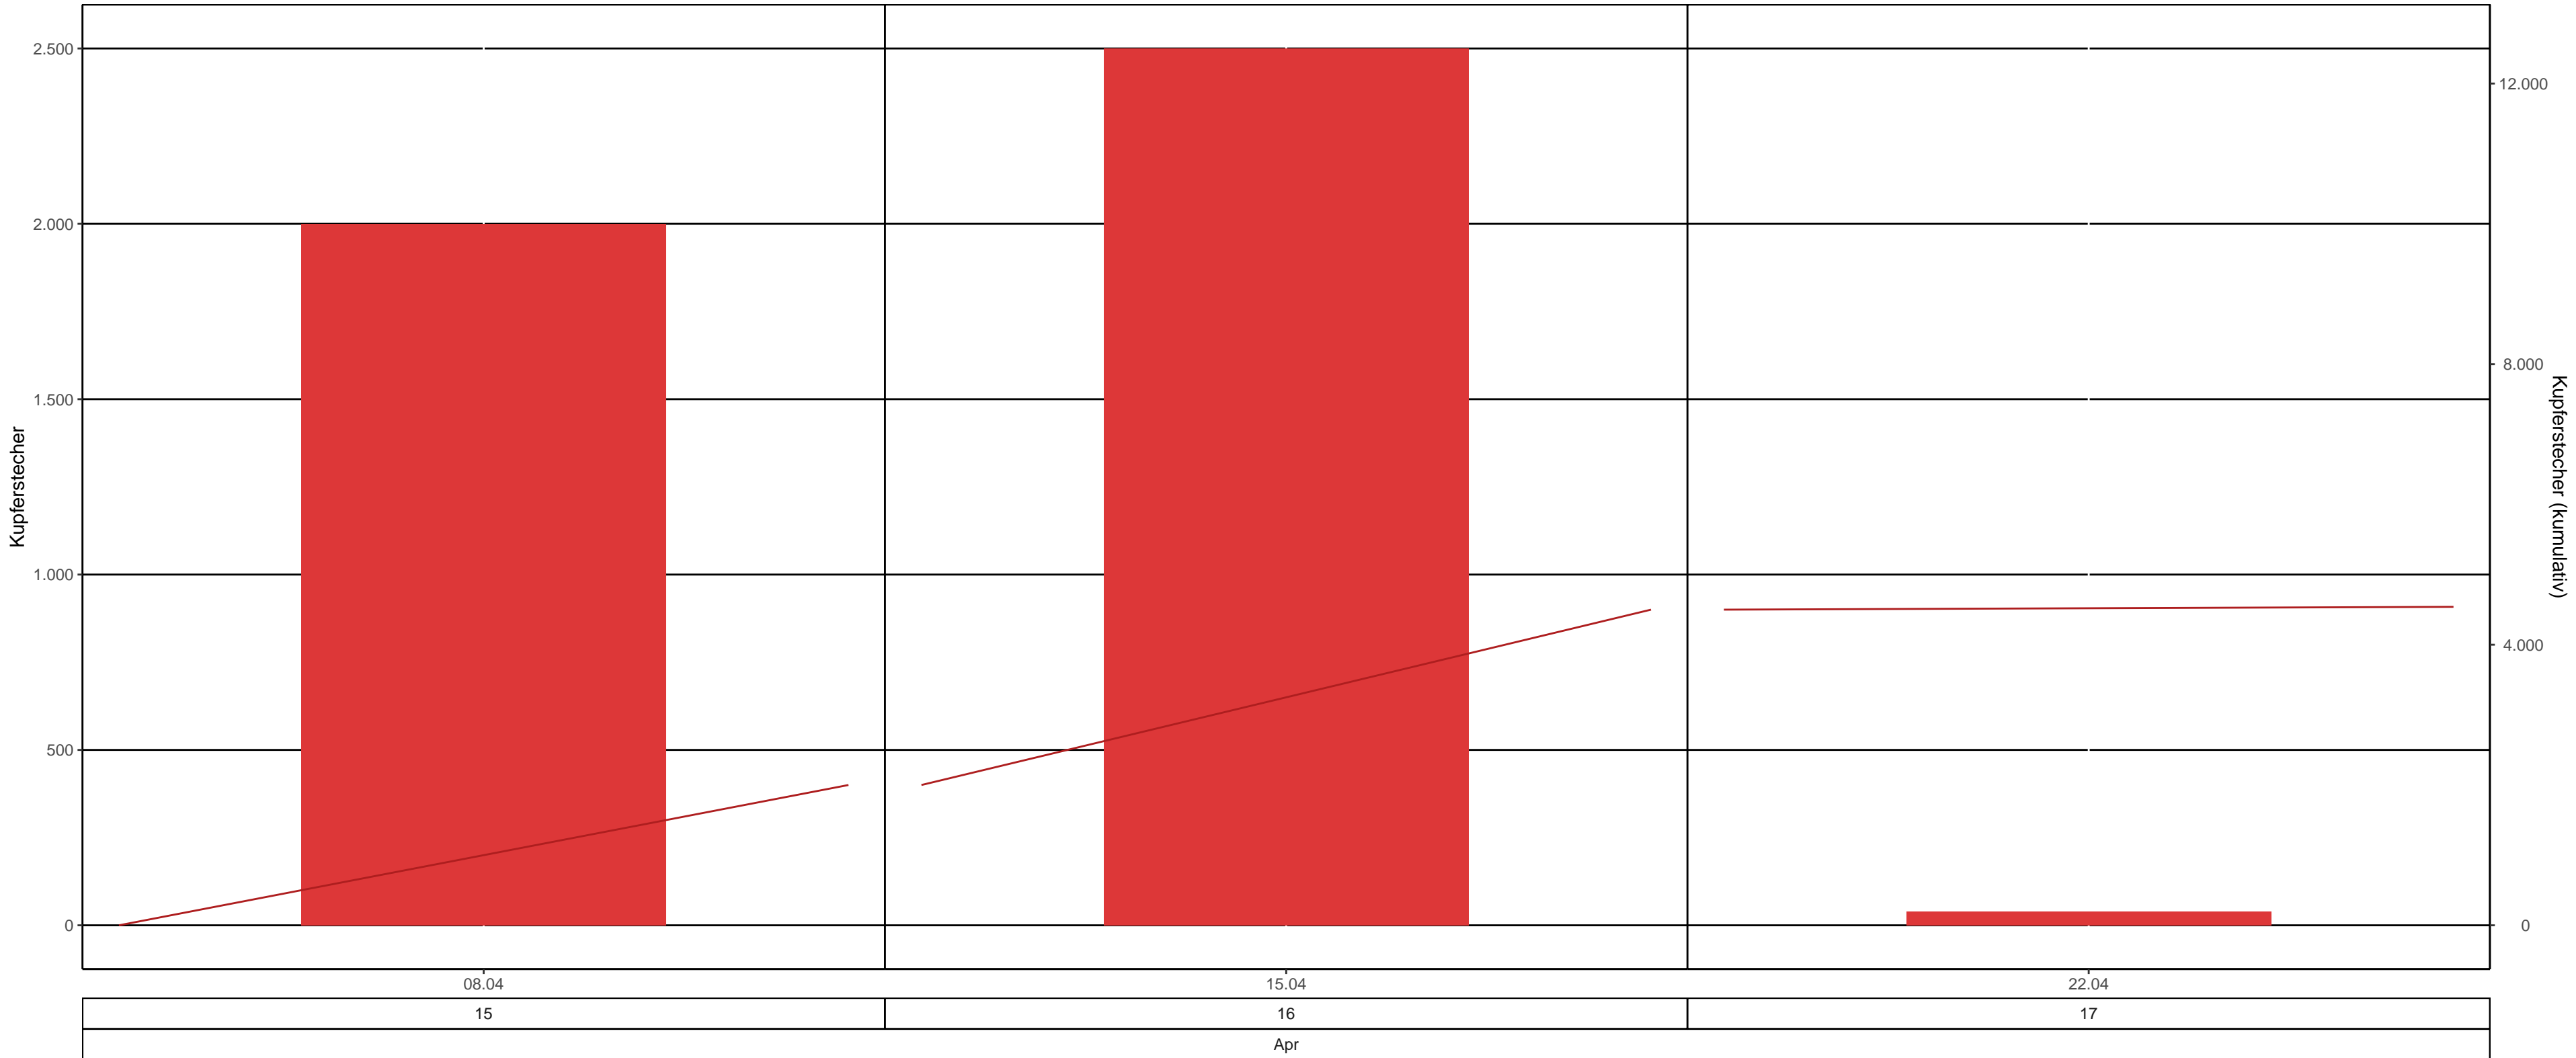

Fläche: 3_45 LK Sächsische Schweiz – Osterzgebirge, Revier/Distrikt Unger Abt. 27 B 270a5 (Finsterwinkelweg)

BK-Region: Lausitzer Hügel- und Bergland

Fallentyp: Theysohn-DFS

Dispenser: Chalcoprax – Ampulle

2024 2024 kum.

Leerungsdatum | Kalenderwoche | Monat

Monitoringstandort: 3_45 , Kurzbezeichnung: Finsterwinkelweg, Zuständigkeit: SBS, Landkreis: LK Sächsische Schweiz - Osterzgebirge, Revier/Distrikt: Unger, BK-Region: Lausitzer Hügel- und Bergland, Höhenstufe: 350 - 499 m ü. NN

Fallentyp: Theysohn-DFS, Käferart: Kupferstecher, Dispenser: Chalcoprax - Ampulle, Anzahl Bezugsfallen: 1

KW	Leerungsdatum	wöchentlich		kumulativ		
		mittlere Fangzahl	mittlerer Jungkäferanteil	Fangzahl	Anteil vom Vorjahr	Anteil vom bisherigen Maximum (NA)
15	08.04.	2.000	-	2.000	-	-
16	15.04.	2.500	-	4.500	-	-
17	22.04.	40	-	4.540	-	-

*Anzahl gefangener Käfer im Bezugsjahr = 0

Farbeinteilung Vorjahresanteil: Grün < 80% | Gelb 80%-120% | Rot >120%