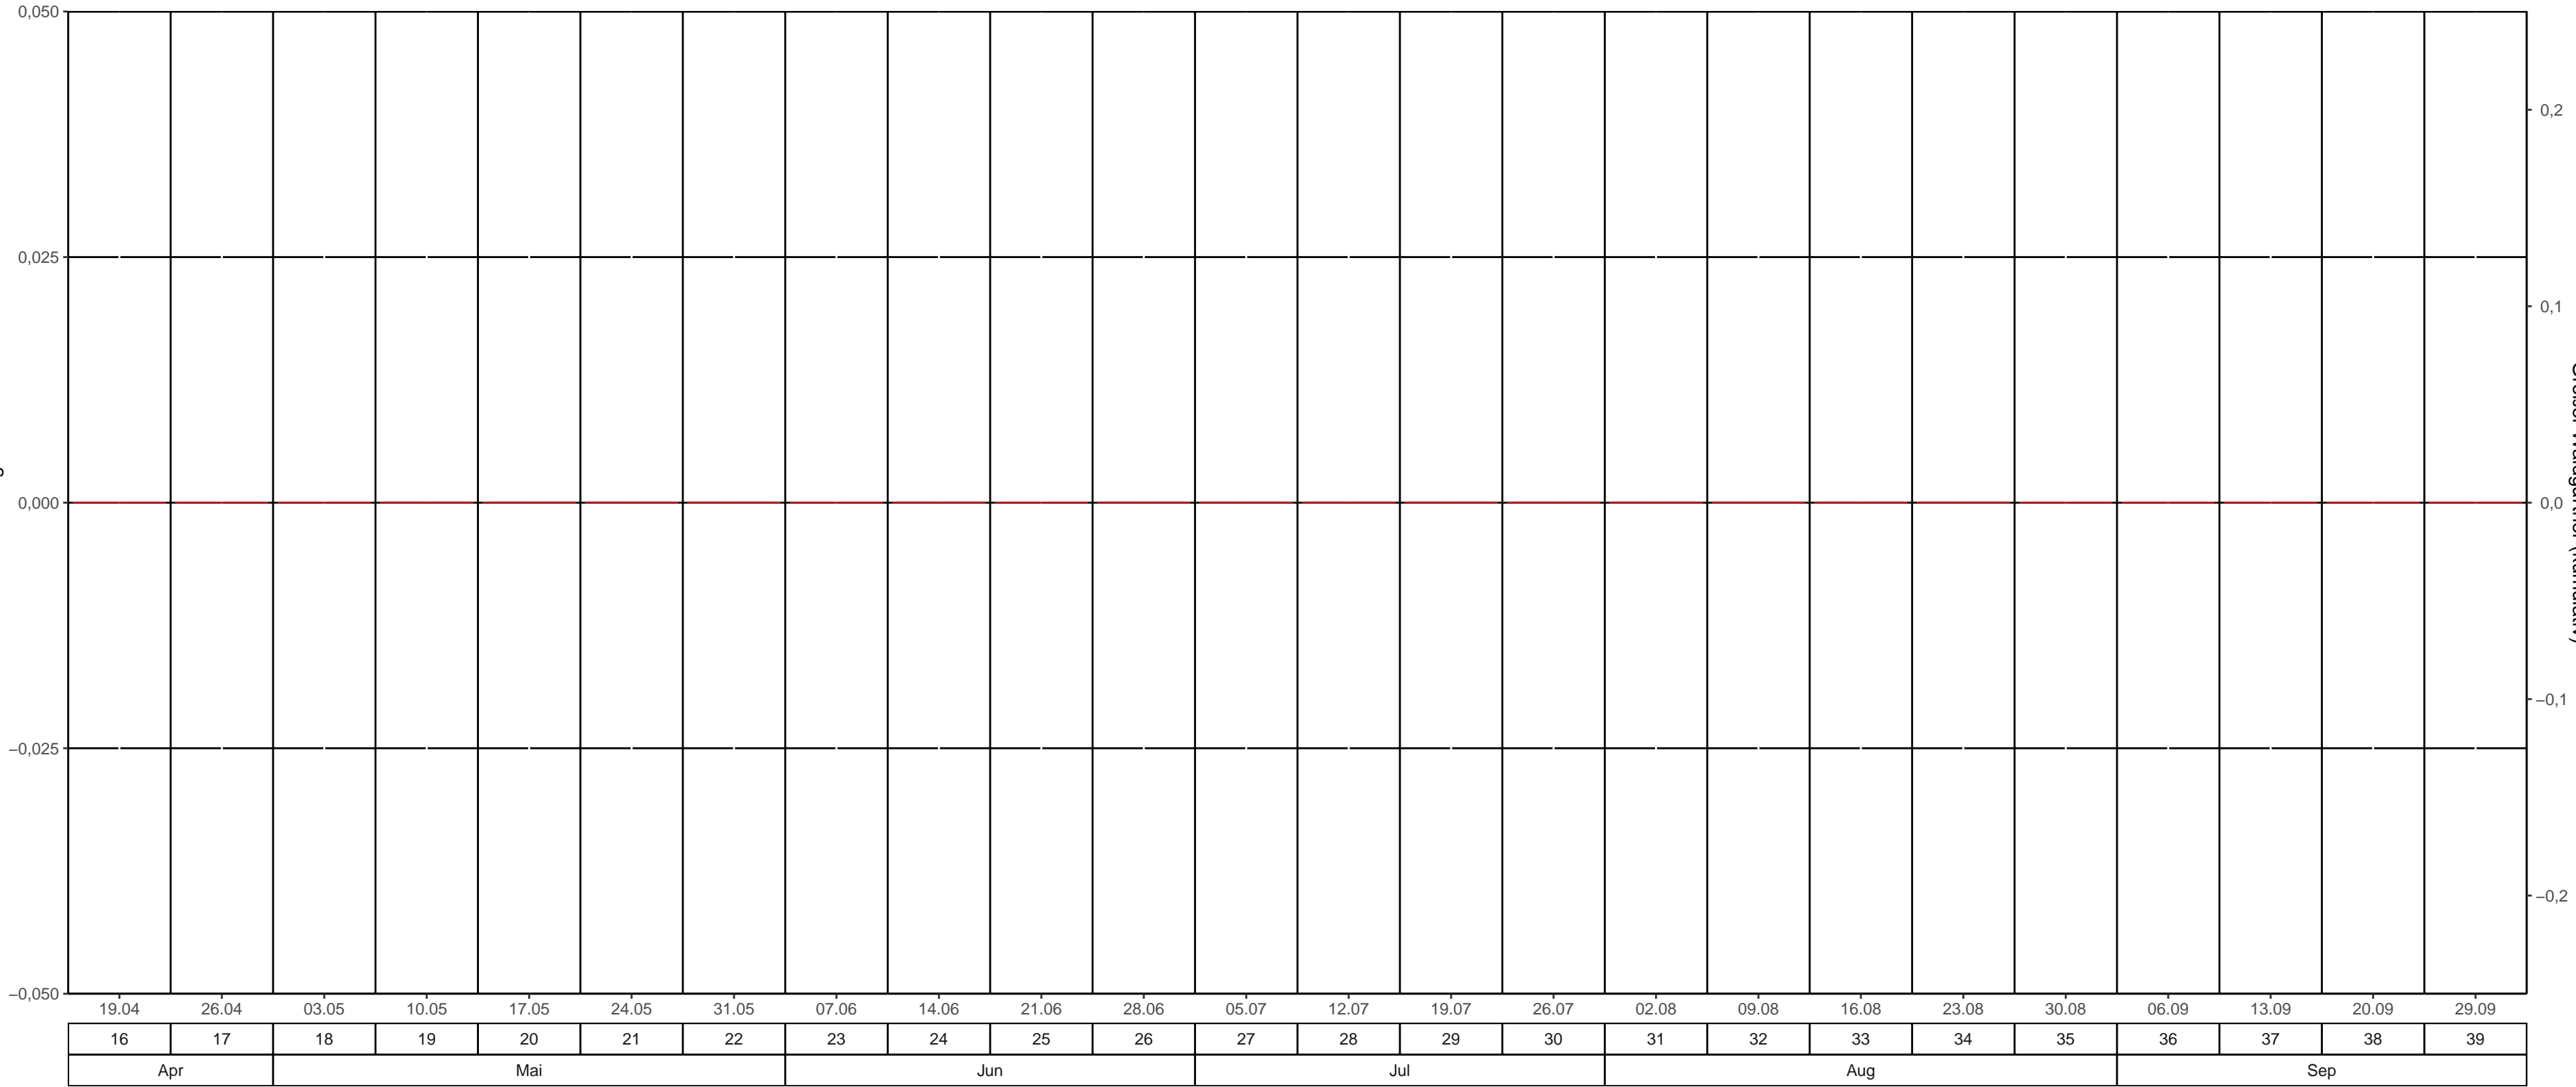

Fläche: 3_50 LK Sächsische Schweiz – Osterzgebirge, Revier/Distrikt Freital Abt. 06 K 493a1 (Reichstädt)
BK-Region: Erzgebirgsvorland
Fallentyp: Theysohn-EF
Dispenser: Tomowit

bisheriges Max. 2021
 2021
 2022
 bisheriges Max. 2021 kum.
 2021 kum.
 2022 kum.

19.04	26.04	03.05	10.05	17.05	24.05	31.05	07.06	14.06	21.06	28.06	05.07	12.07	19.07	26.07	02.08	09.08	16.08	23.08	30.08	06.09	13.09	20.09	29.09	
16	17	18	19	20	21	22	23	24	25	26	27	28	29	30	31	32	33	34	35	36	37	38	39	
Apr			Mai				Jun					Jul				Aug					Sep			

Leerungsdatum | Kalenderwoche | Monat