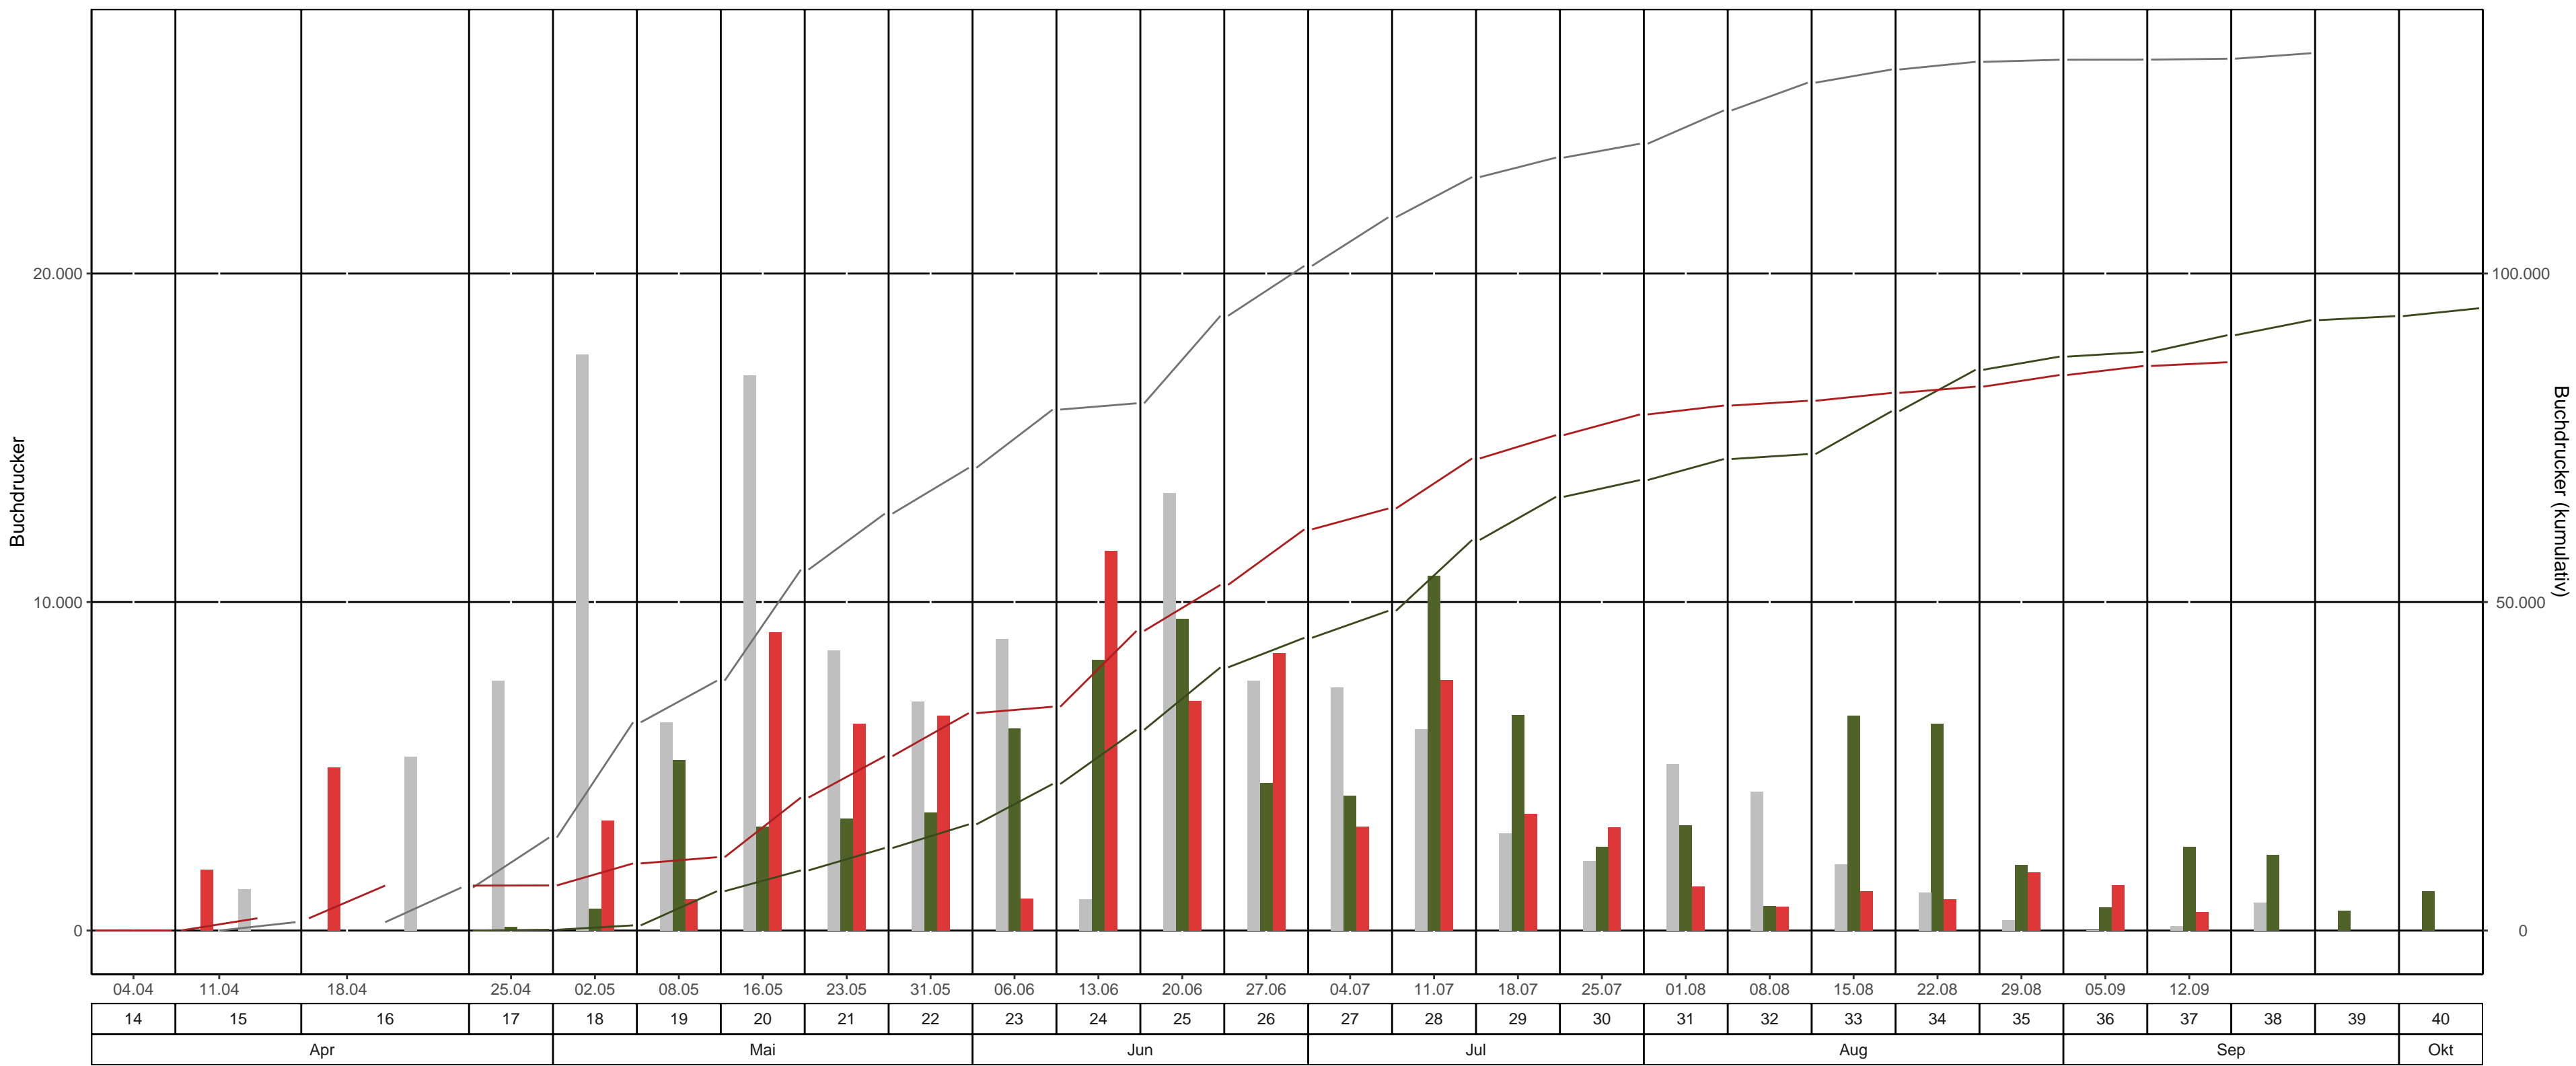

Fläche: 4\_05 LK Mittelsachsen, Revier/Distrikt Falkenau Abt. 17 D 533a3 ( Oederaner Wald, neu )

BK-Region: Erzgebirgsvorland

Fallentyp: Theysohn-DFS

Dispenser: Pheroprax – Ampulle

— bisheriges Max. 2020 kum. — 2023 kum. — 2024 kum. ■ bisheriges Max. 2020 ■ 2023 ■ 2024

KW	Leerungsdatum	wöchentlich		kumulativ		
		mittlere Fangzahl	mittlerer Jungkäferanteil	Fangzahl	Anteil vom Vorjahr	Anteil vom bisherigen Maximum (2020)
14	04.04.	12	-	12	-	-
15	11.04.	1.850	-	1.862	-	147 %
16	18.04.	4.975	-	6.838	-	104 %
17	25.04.	25	-	6.862	>1,000%	48 %
18	02.05.	3.350	-	10.212	>1,000%	32 %
19	08.05.	950	-	11.162	186 %	29 %
20	16.05.	9.080	-	20.242	221 %	37 %
21	23.05.	6.300	-	26.542	211 %	42 %
22	31.05.	6.550	-	33.092	205 %	47 %
23	06.06.	970	-	34.062	153 %	43 %
24	13.06.	11.550	-	45.612	149 %	57 %
25	20.06.	7.000	-	52.612	131 %	56 %
26	27.06.	8.450	-	61.062	137 %	60 %
27	04.07.	3.170	-	64.232	132 %	59 %
28	11.07.	7.625	-	71.858	121 %	63 %
29	18.07.	3.550	-	75.408	114 %	64 %
30	25.07.	3.150	-	78.558	115 %	66 %
31	01.08.	1.350	-	79.908	111 %	64 %
32	08.08.	725	-	80.632	111 %	62 %
33	15.08.	1.200	-	81.832	104 %	62 %
34	22.08.	950	-	82.782	97 %	63 %
35	29.08.	1.774	-	84.556	97 %	64 %
36	05.09.	1.373	-	85.930	98 %	65 %
37	12.09.	571	-	86.500	95 %	65 %

\*Anzahl gefangener Käfer im Bezugsjahr = 0

Farbabstufung mittlere Fangzahl: &gt;3,000 | &gt;6,000 | &gt;10,000

Farbeinteilung Vorjahresanteil: Grün &lt; 80% | Gelb 80%-120% | Rot &gt;120%