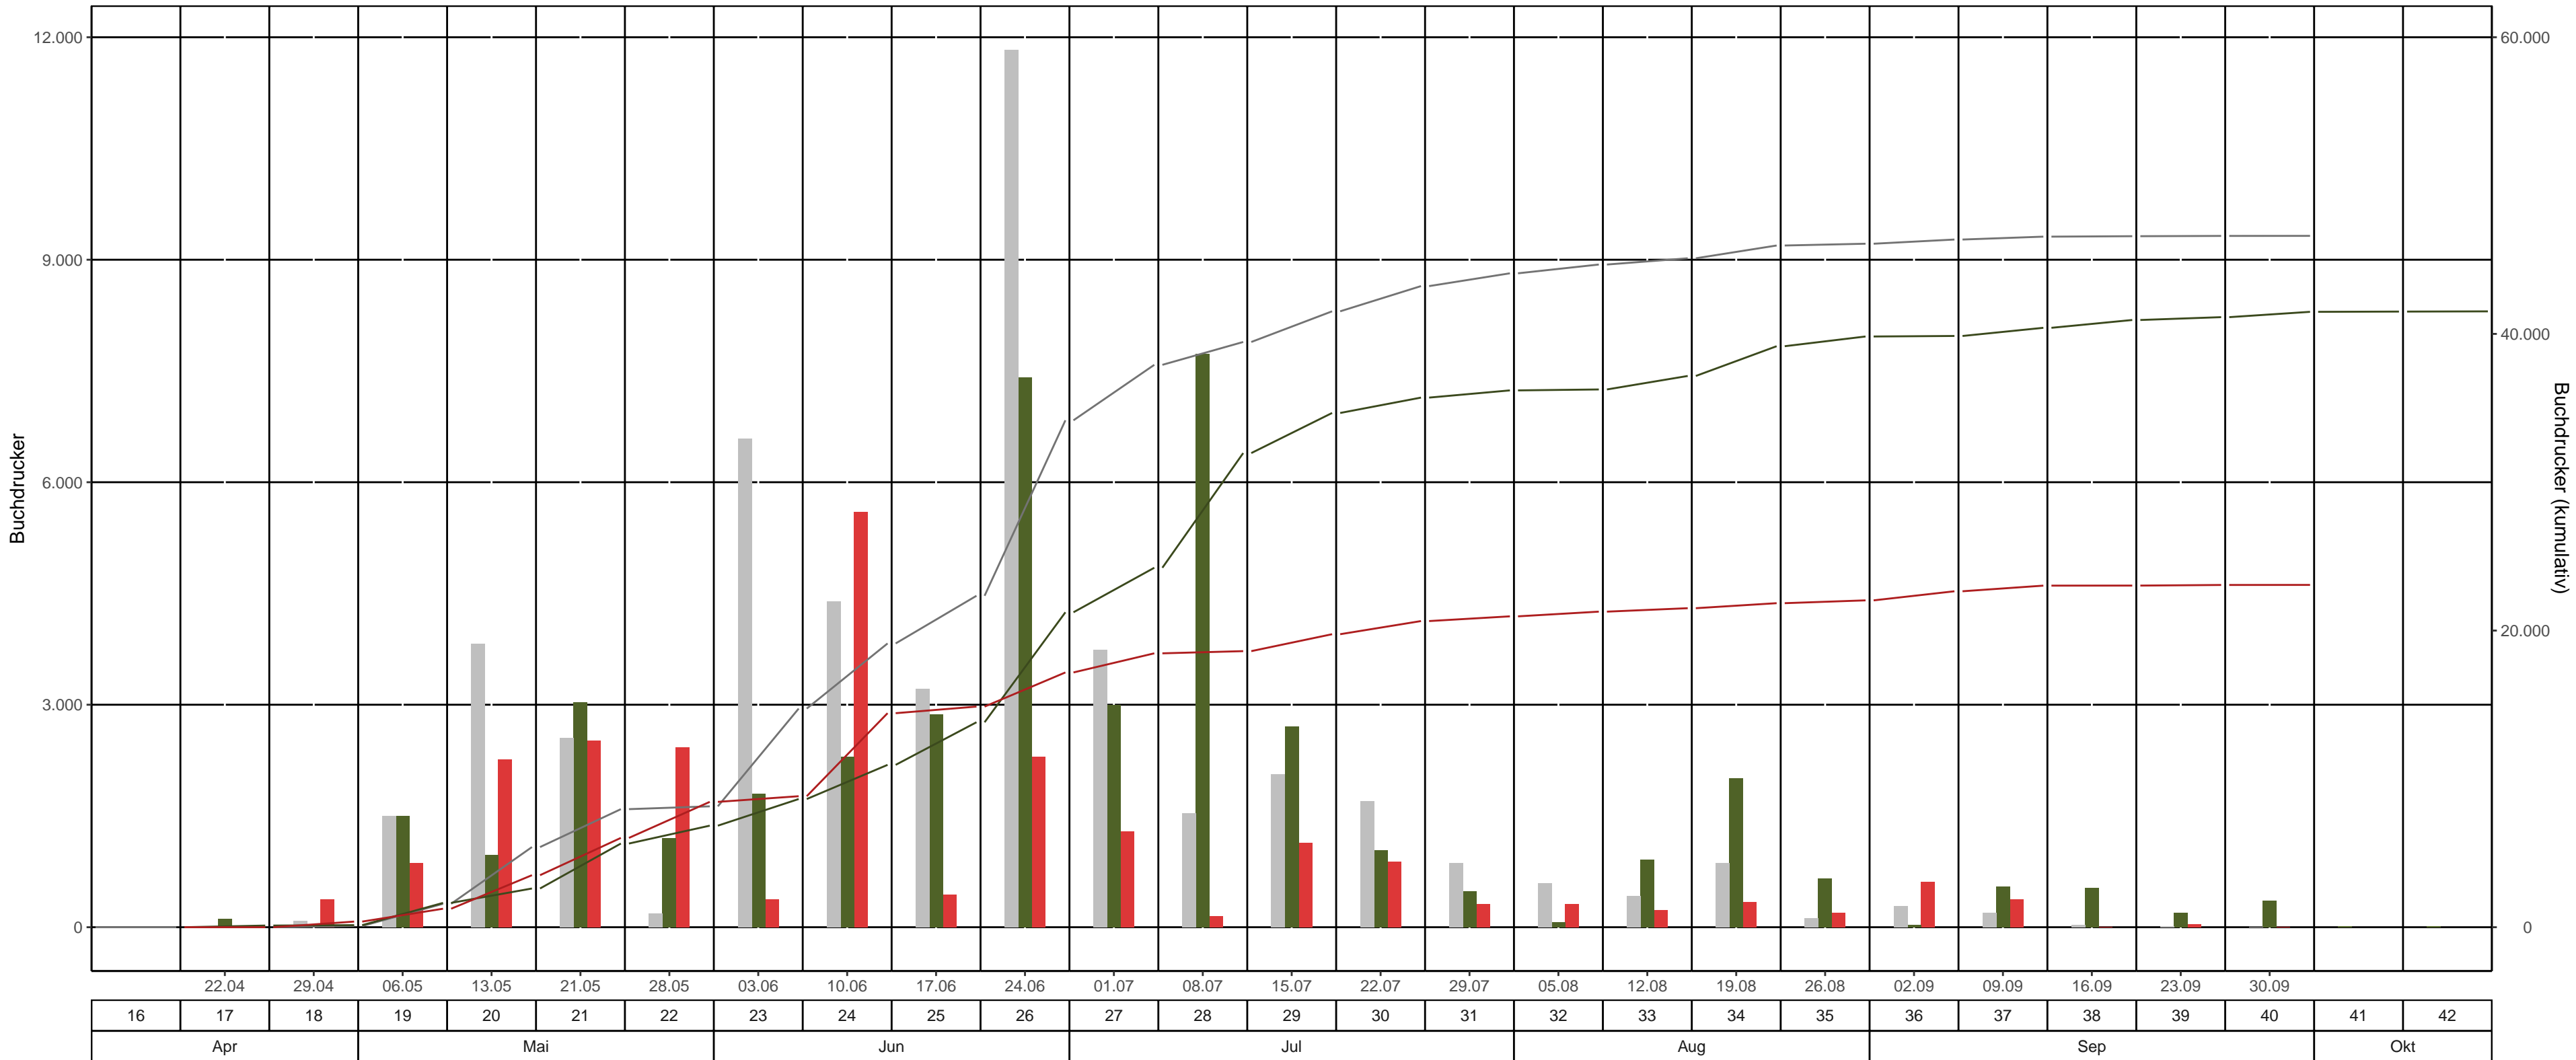

Fläche: 5_02 Erzgebirgskreis, Revier/Distrikt Zwönitz Abt. 45 C 504b1/3 (Niederzwönitz – PW Paulig)

BK-Region: mittleres Erzgebirge

Fallentyp: Theysohn-DFS

Dispenser: Pheroprax – Ampulle

— bisheriges Max. 2022 kum. — 2023 kum. — 2024 kum. ■ bisheriges Max. 2022 ■ 2023 ■ 2024

Leerungsdatum | Kalenderwoche | Monat

KW	Leerungsdatum	wöchentlich		kumulativ		
		mittlere Fangzahl	mittlerer Jungkäferanteil	Fangzahl	Anteil vom Vorjahr	Anteil vom bisherigen Maximum (2022)
17	22.04.	0	-	0	0 %	0 Käfer*
18	29.04.	380	-	380	272 %	464 %
19	06.05.	866	-	1.247	76 %	79 %
20	13.05.	2.260	-	3.508	134 %	65 %
21	21.05.	2.514	-	6.022	107 %	76 %
22	28.05.	2.430	-	8.451	123 %	104 %
23	03.06.	380	-	8.832	102 %	60 %
24	10.06.	5.598	-	14.430	132 %	75 %
25	17.06.	444	-	14.874	108 %	67 %
26	24.06.	2.302	-	17.176	81 %	50 %
27	01.07.	1.288	-	18.465	76 %	49 %
28	08.07.	148	-	18.613	58 %	47 %
29	15.07.	1.141	-	19.754	57 %	48 %
30	22.07.	887	-	20.641	58 %	48 %
31	29.07.	317	-	20.958	58 %	48 %
32	05.08.	317	-	21.275	59 %	48 %
33	12.08.	232	-	21.508	58 %	48 %
34	19.08.	338	-	21.846	56 %	48 %
35	26.08.	190	-	22.036	55 %	48 %
36	02.09.	612	-	22.648	57 %	49 %
37	09.09.	380	-	23.029	57 %	49 %
38	16.09.	4	-	23.032	56 %	49 %
39	23.09.	40	-	23.073	56 %	50 %
40	30.09.	4	-	23.078	56 %	50 %

*Anzahl gefangener Käfer im Bezugsjahr = 0

Farbabstufung mittlere Fangzahl: >3,000 | >6,000 | >10,000

Farbeinteilung Vorjahresanteil: Grün < 80% | Gelb 80%-120% | Rot >120%