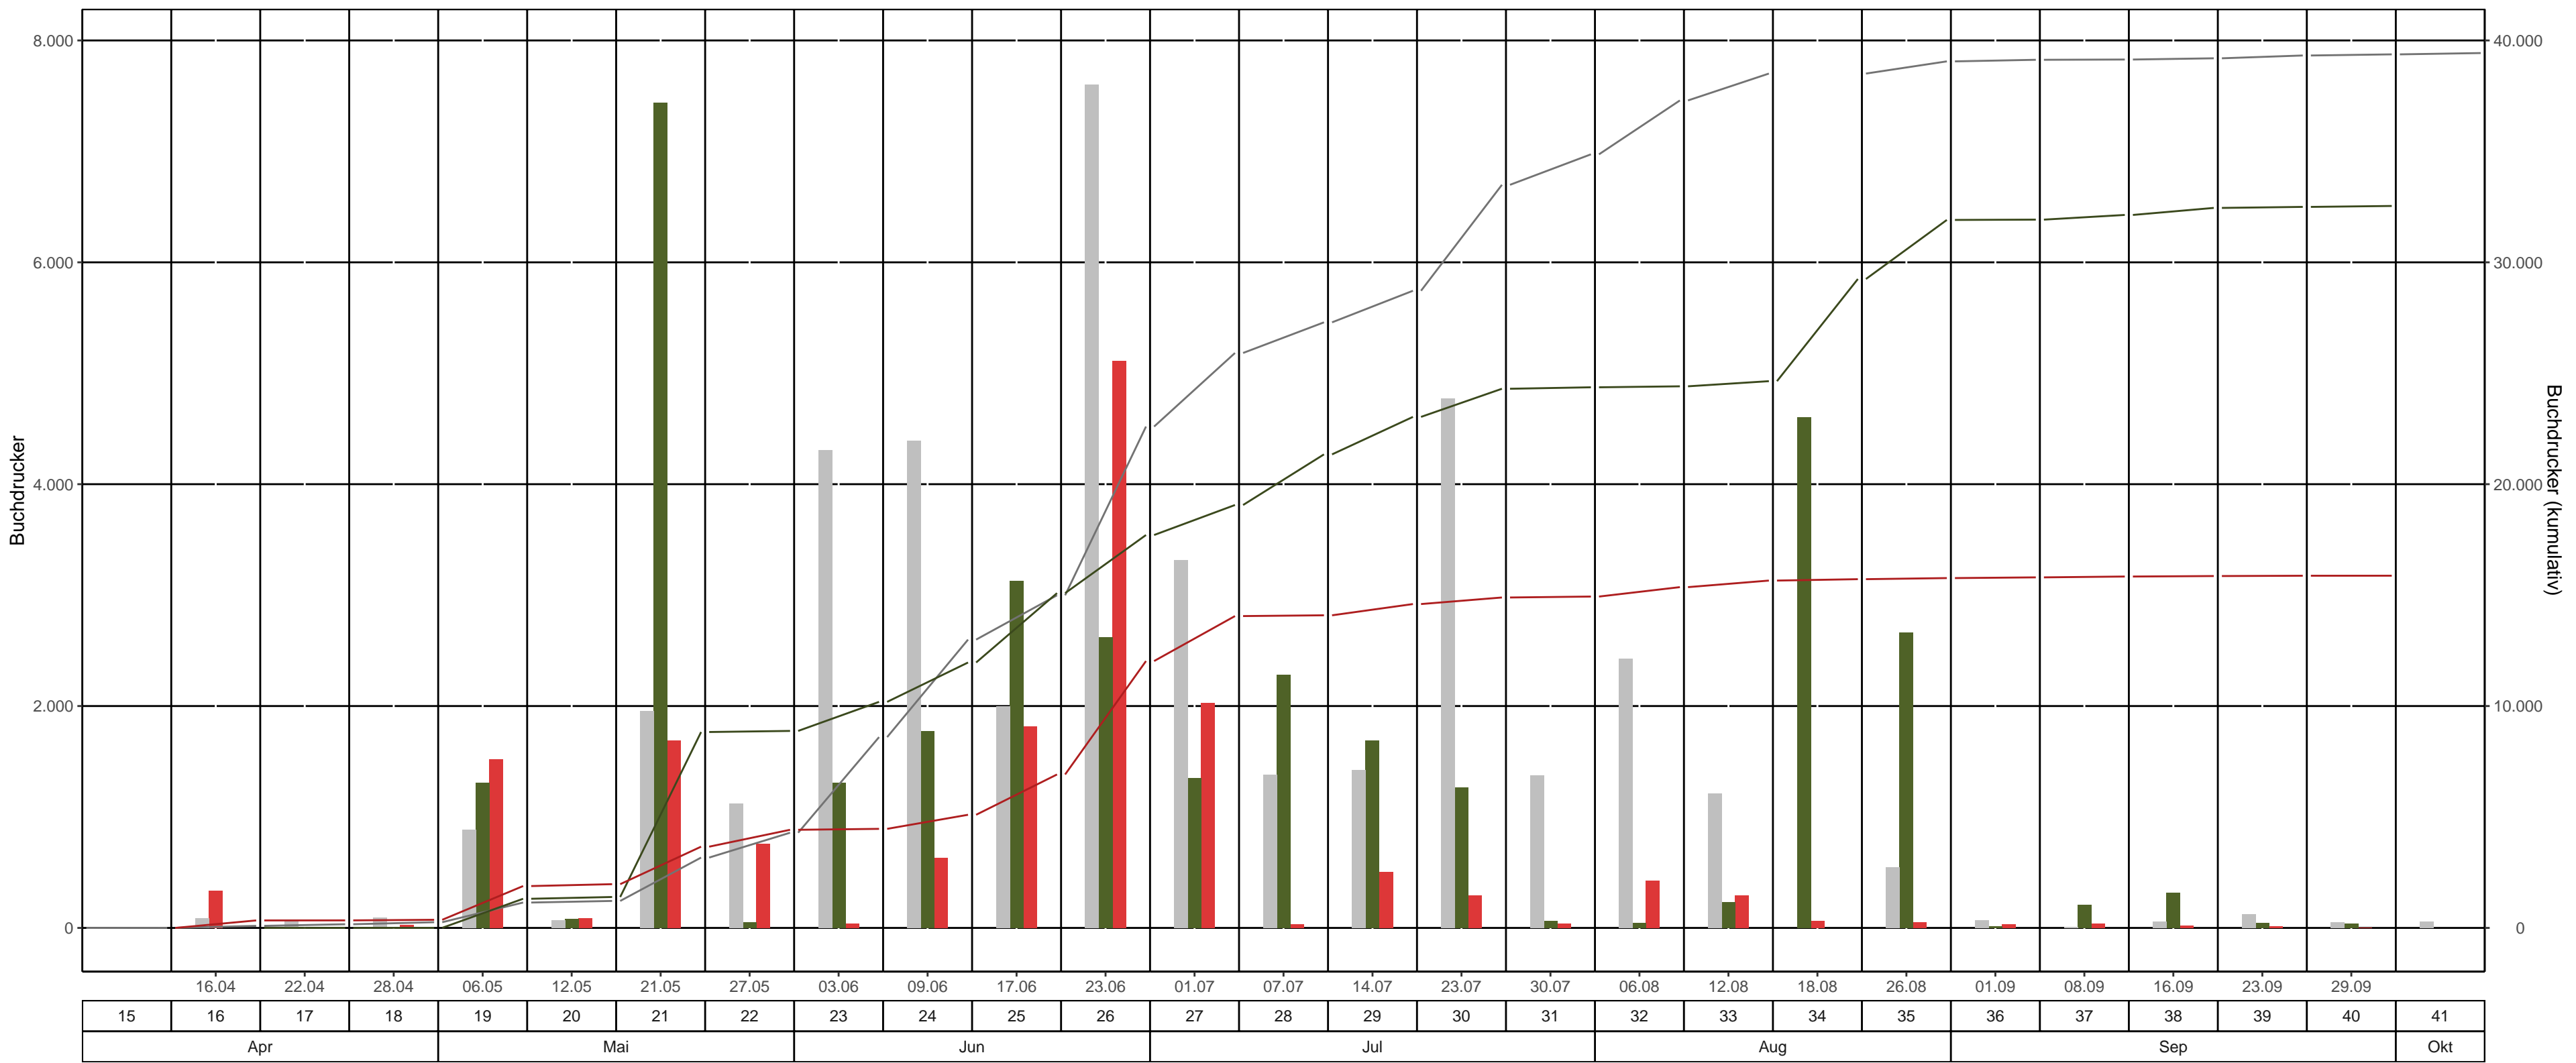

Fläche: 5_36 Erzgebirgskreis, Revier/Distrikt Schönheide Abt. 44 S 67a2 (Kuhberg– Kuhbergauffahrt)
BK-Region: mittleres Erzgebirge
Fallentyp: Theysohn-DFS
Dispenser: Pheroprax – Ampulle

— bisheriges Max. 2020 kum. — 2023 kum. — 2024 kum. ■ bisheriges Max. 2020 ■ 2023 ■ 2024

Leerungsdatum | Kalenderwoche | Monat

| KW | Leerungsdatum | wöchentlich | | kumulativ | | |
|----|---------------|-------------------|---------------------------|-----------|--------------------|--------------------------------------|
| | | mittlere Fangzahl | mittlerer Jungkäferanteil | Fangzahl | Anteil vom Vorjahr | Anteil vom bisherigen Maximum (2020) |
| 16 | 16.04. | 338 | - | 338 | - | 386 % |
| 17 | 22.04. | 2 | - | 340 | >1,000% | 211 % |
| 18 | 28.04. | 26 | - | 366 | >1,000% | 145 % |
| 19 | 06.05. | 1.521 | - | 1.887 | 144 % | 166 % |
| 20 | 12.05. | 85 | - | 1.972 | 141 % | 163 % |
| 21 | 21.05. | 1.690 | - | 3.662 | 41 % | 116 % |
| 22 | 27.05. | 761 | - | 4.423 | 50 % | 103 % |
| 23 | 03.06. | 42 | - | 4.465 | 44 % | 52 % |
| 24 | 09.06. | 634 | 1 % | 5.099 | 43 % | 39 % |
| 25 | 17.06. | 1.817 | - | 6.916 | 46 % | 46 % |
| 26 | 23.06. | 5.112 | 20 % | 12.028 | 68 % | 53 % |
| 27 | 01.07. | 2.028 | 10 % | 14.056 | 74 % | 54 % |
| 28 | 07.07. | 34 | - | 14.090 | 66 % | 52 % |
| 29 | 14.07. | 507 | - | 14.597 | 63 % | 51 % |
| 30 | 23.07. | 296 | - | 14.893 | 61 % | 44 % |
| 31 | 30.07. | 42 | 20 % | 14.935 | 61 % | 43 % |
| 32 | 06.08. | 425 | 10 % | 15.360 | 63 % | 41 % |
| 33 | 12.08. | 296 | 10 % | 15.656 | 64 % | 41 % |
| 34 | 18.08. | 63 | 20 % | 15.719 | 54 % | - |
| 35 | 26.08. | 49 | 70 % | 15.768 | 49 % | 40 % |
| 36 | 01.09. | 32 | 50 % | 15.800 | 49 % | 40 % |
| 37 | 08.09. | 38 | 50 % | 15.838 | 49 % | 40 % |
| 38 | 16.09. | 22 | 20 % | 15.860 | 49 % | 40 % |
| 39 | 23.09. | 13 | 35 % | 15.873 | 49 % | 40 % |
| 40 | 29.09. | 2 | 0 % | 15.875 | 49 % | 40 % |