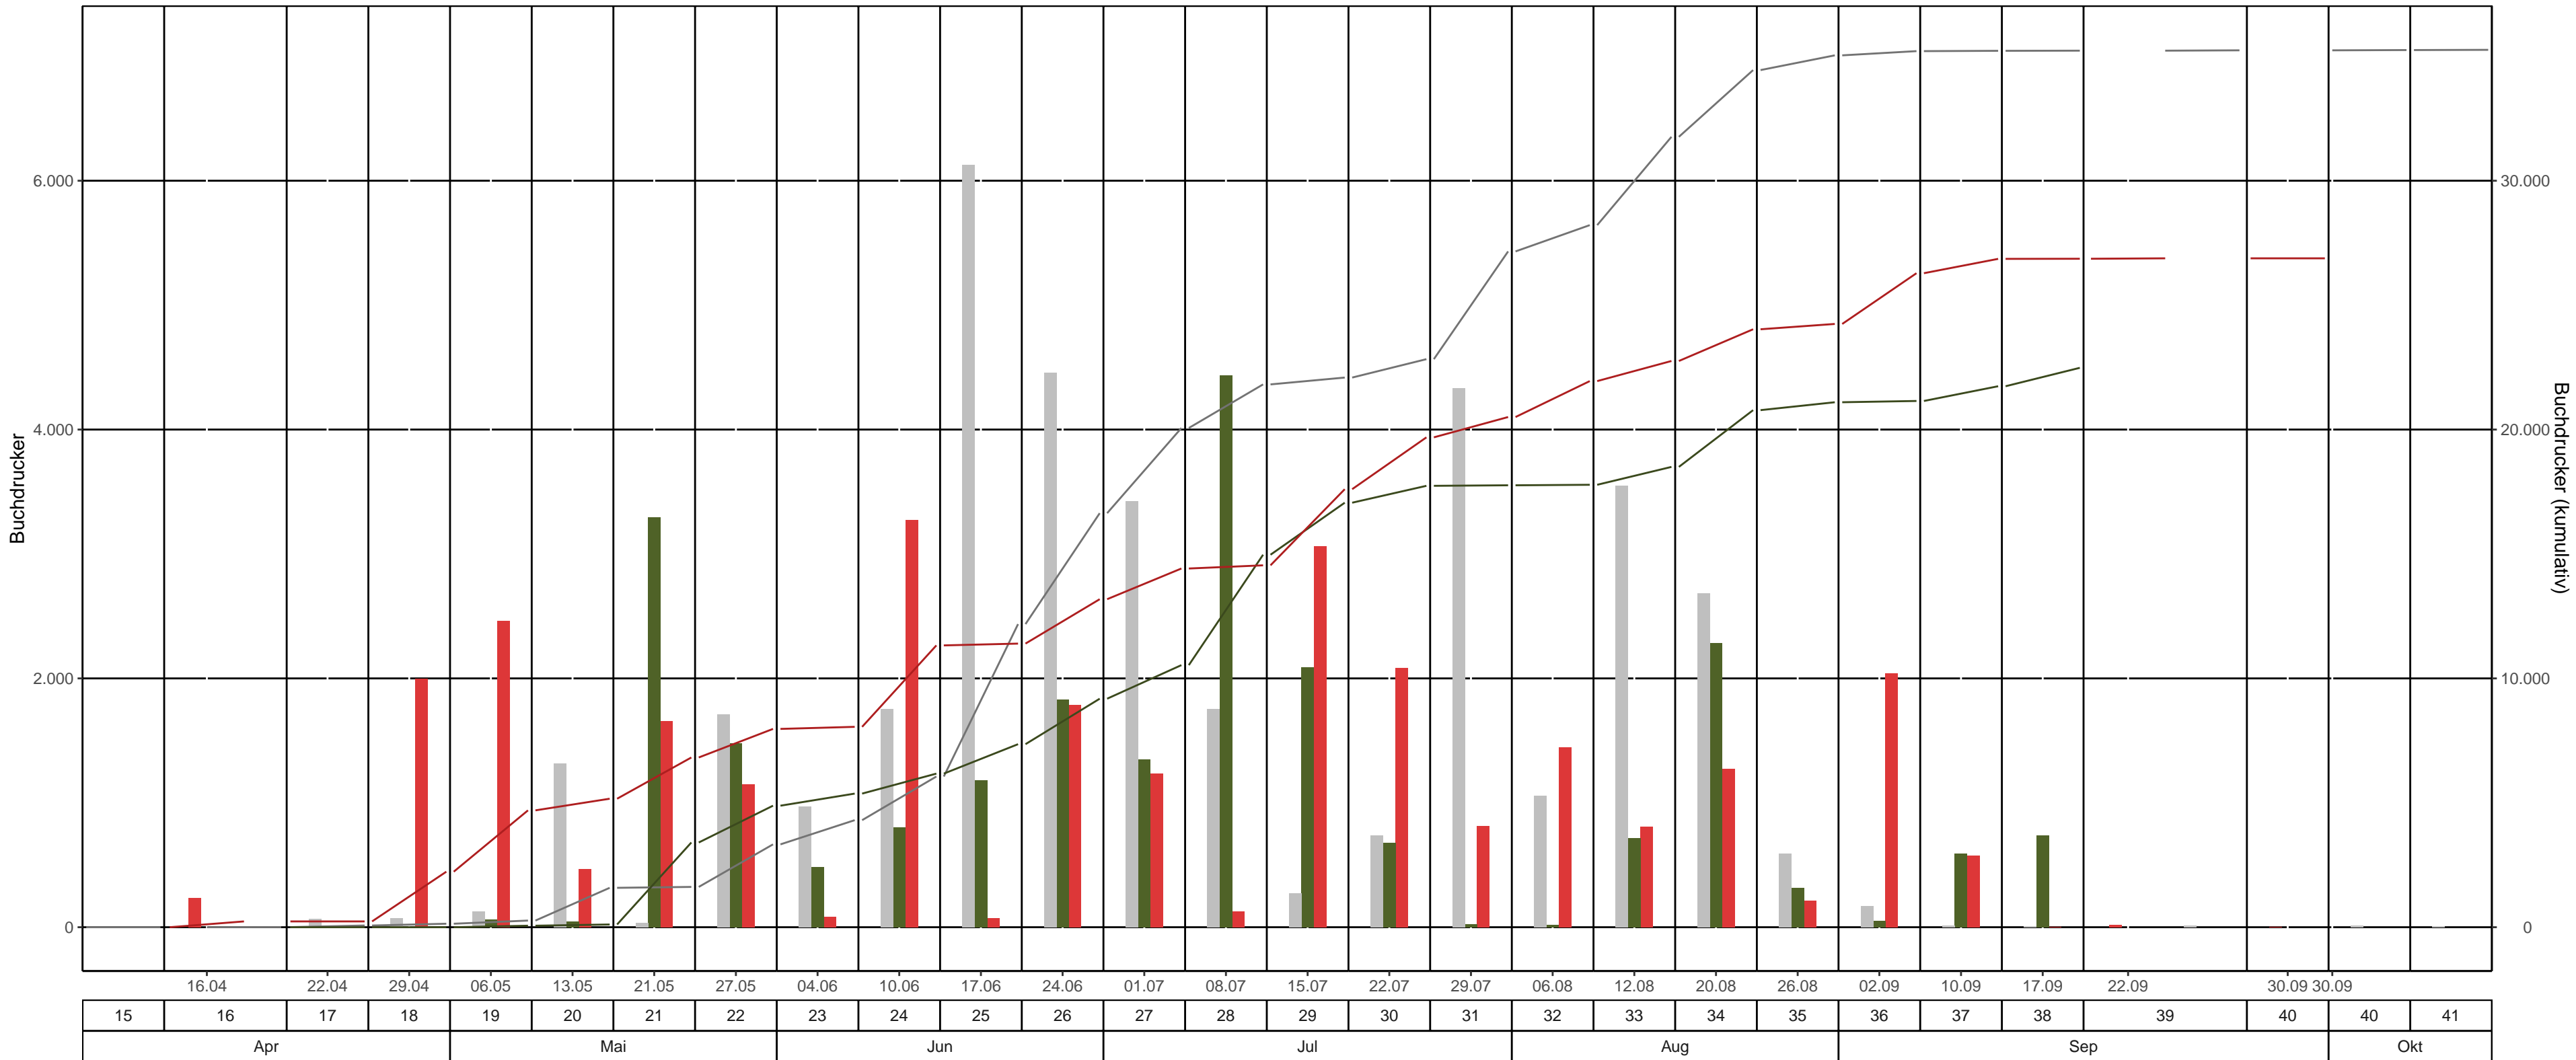

Fläche: 6_14 Vogtlandkreis, Revier/Distrikt Erlbach Abt. 26 X 419 NHB (Alte Klingenthaler Straße)

BK-Region: mittleres Erzgebirge

Fallentyp: Theysohn-DFS

Dispenser: Pheroprax – Ampulle

— bisheriges Max. 2020 kum. — 2023 kum. — 2024 kum. ■ bisheriges Max. 2020 ■ 2023 ■ 2024

Leerungsdatum | Kalenderwoche | Monat

KW	Leerungsdatum	wöchentlich		kumulativ		
		mittlere Fangzahl	mittlerer Jungkäferanteil	Fangzahl	Anteil vom Vorjahr	Anteil vom bisherigen Maximum (2020)
16	16.04.	234	0 %	234	-	>1,000%
17	22.04.	0	-	234	0 Käfer*	342 %
18	29.04.	1.998	0 %	2.232	>1,000%	>1,000%
19	06.05.	2.465	-	4.697	>1,000%	>1,000%
20	13.05.	467	-	5.164	>1,000%	326 %
21	21.05.	1.658	-	6.822	200 %	421 %
22	27.05.	1.148	-	7.970	163 %	239 %
23	04.06.	83	-	8.053	150 %	187 %
24	10.06.	3.273	15 %	11.326	183 %	187 %
25	17.06.	72	-	11.398	155 %	94 %
26	24.06.	1.785	25 %	13.183	144 %	79 %
27	01.07.	1.233	30 %	14.416	137 %	72 %
28	08.07.	128	25 %	14.544	97 %	67 %
29	15.07.	3.060	70 %	17.604	103 %	80 %
30	22.07.	2.083	80 %	19.687	111 %	86 %
31	29.07.	816	70 %	20.503	115 %	75 %
32	06.08.	1.445	50 %	21.948	123 %	78 %
33	12.08.	808	50 %	22.756	123 %	72 %
34	20.08.	1.275	60 %	24.031	116 %	70 %
35	26.08.	213	50 %	24.244	115 %	69 %
36	02.09.	2.040	50 %	26.284	124 %	75 %
37	10.09.	576	70 %	26.860	124 %	76 %
38	17.09.	4	60 %	26.864	119 %	76 %
39	22.09.	18	-	26.882	-	76 %
40	30.09.	0	-	26.882	-	76 %

*Anzahl gefangener Käfer im Bezugsjahr = 0

Farbabstufung mittlere Fangzahl: >3,000 | >6,000 | >10,000

Farbeinteilung Vorjahresanteil: Grün < 80% | Gelb 80%-120% | Rot >120%