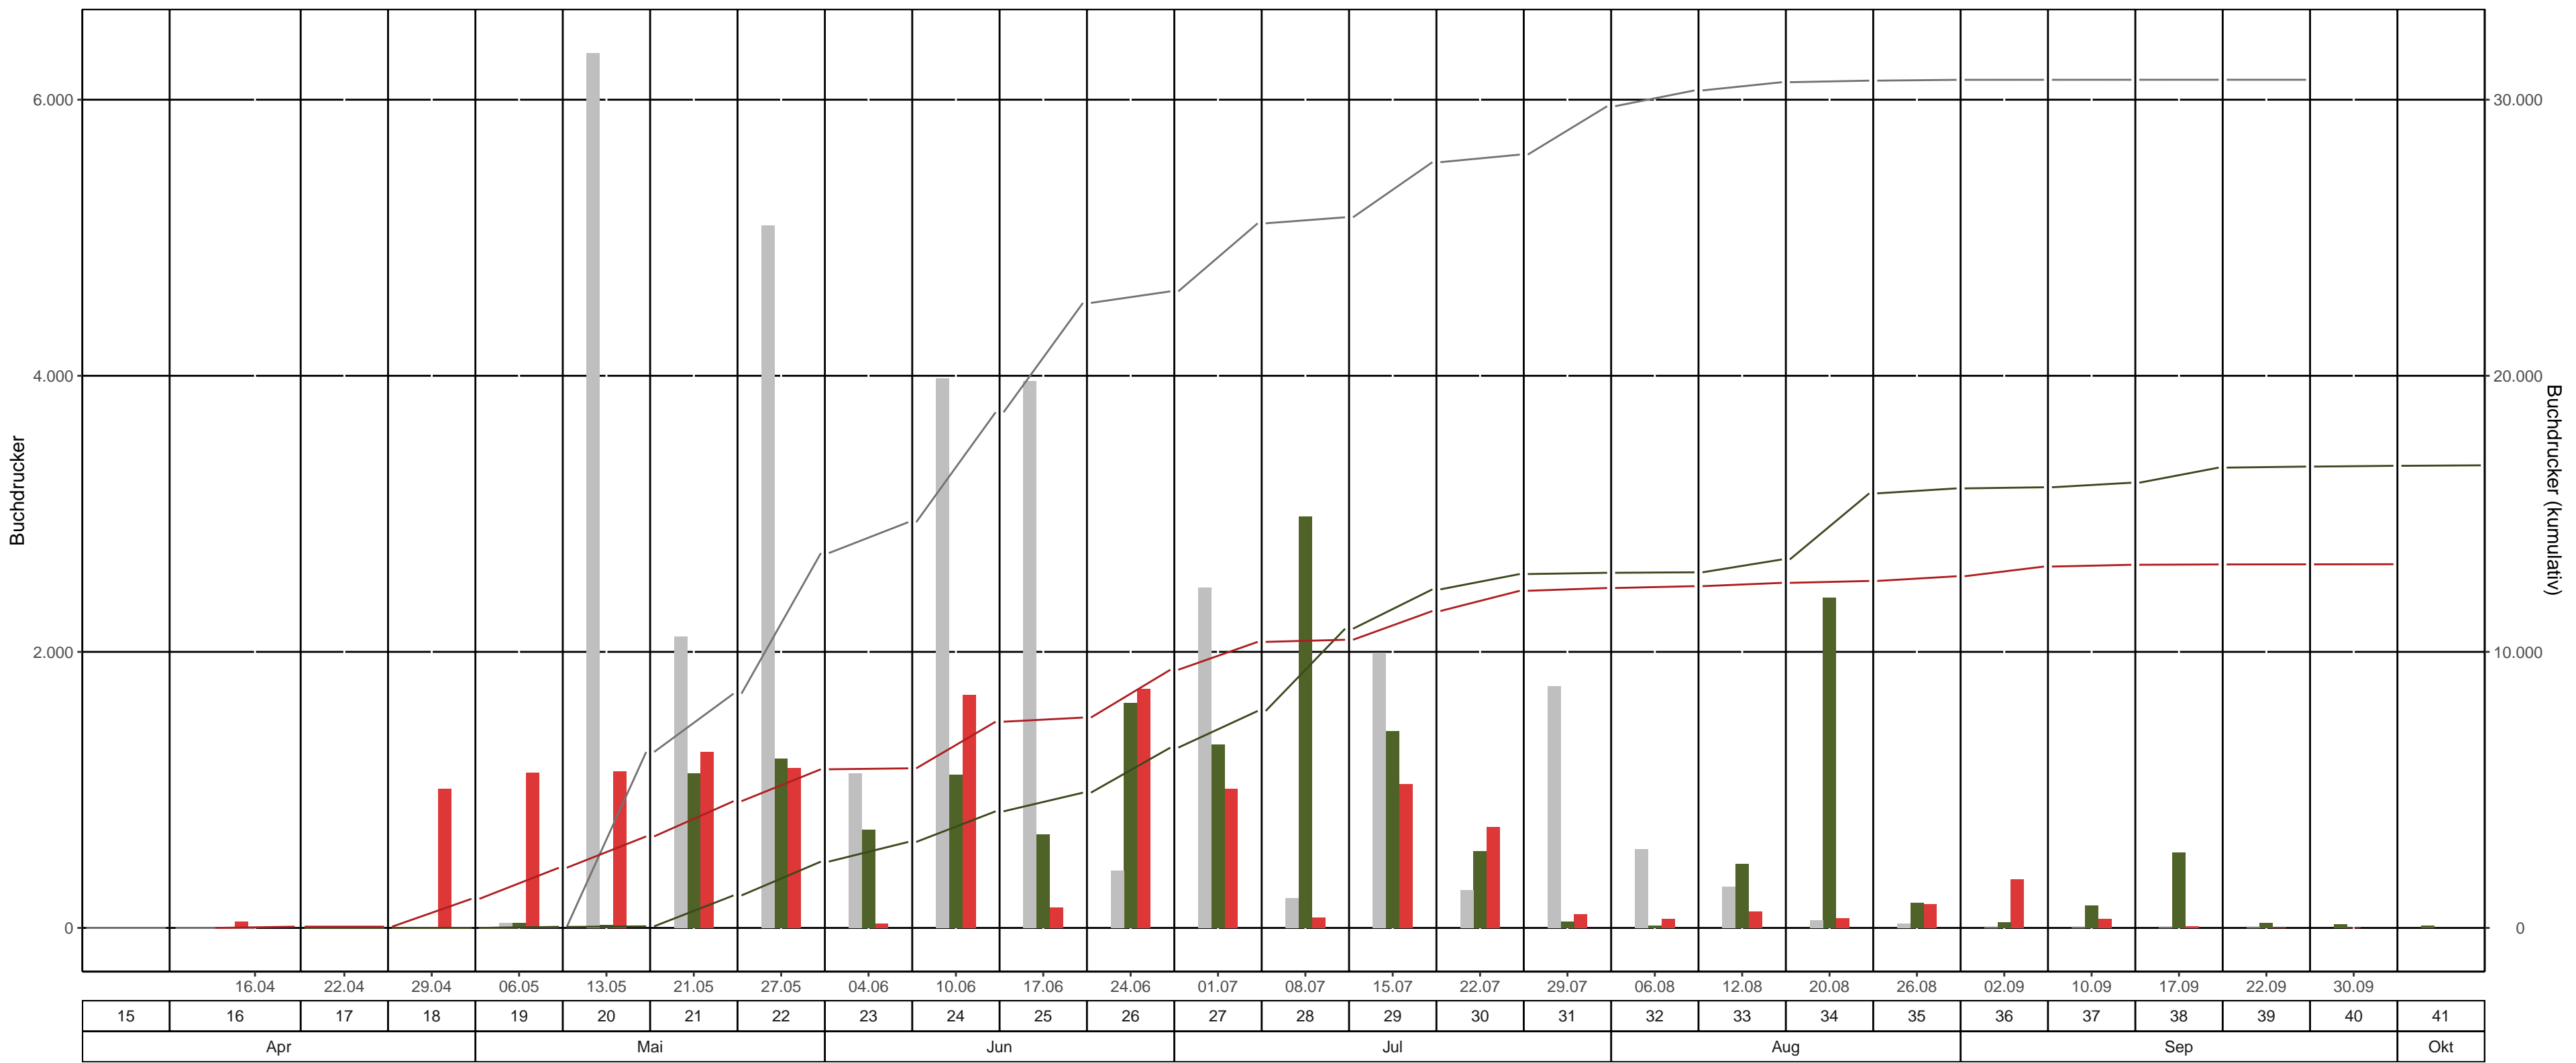

Fläche: 6_19 Vogtlandkreis, Revier/Distrikt Beerheide Abt. 431, 463 NHB (Allwetterloipe)
BK-Region: mittleres Erzgebirge
Fallentyp: Theysohn-DFS
Dispenser: Pheroprax – Ampulle

bisheriges Max. 2017
 2023
 2024
 bisheriges Max. 2017 kum.
 2023 kum.
 2024 kum.

KW	Leerungsdatum	wöchentlich		kumulativ		
		mittlere Fangzahl	mittlerer Jungkäferanteil	Fangzahl	Anteil vom Vorjahr	Anteil vom bisherigen Maximum (2017)
16	16.04.	44	0 %	44	-	0 Käfer*
17	22.04.	0	0 %	44	0 Käfer*	0 Käfer*
18	29.04.	1.009	0 %	1.053	0 Käfer*	0 Käfer*
19	06.05.	1.126	-	2.179	>1,000%	>1,000%
20	13.05.	1.135	-	3.314	>1,000%	52 %
21	21.05.	1.276	-	4.590	390 %	54 %
22	27.05.	1.157	-	5.747	239 %	42 %
23	04.06.	33	-	5.780	186 %	39 %
24	10.06.	1.690	20 %	7.470	177 %	40 %
25	17.06.	150	-	7.619	156 %	34 %
26	24.06.	1.732	10 %	9.351	143 %	41 %
27	01.07.	1.010	40 %	10.361	132 %	41 %
28	08.07.	77	20 %	10.438	96 %	41 %
29	15.07.	1.041	75 %	11.479	94 %	41 %
30	22.07.	733	65 %	12.212	95 %	44 %
31	29.07.	100	80 %	12.312	96 %	41 %
32	06.08.	67	50 %	12.379	96 %	41 %
33	12.08.	120	50 %	12.499	94 %	41 %
34	20.08.	69	40 %	12.568	80 %	41 %
35	26.08.	170	40 %	12.738	80 %	41 %
36	02.09.	351	50 %	13.089	82 %	43 %
37	10.09.	65	50 %	13.154	82 %	43 %
38	17.09.	12	40 %	13.166	79 %	43 %
39	22.09.	4	-	13.170	79 %	43 %
40	30.09.	4	-	13.174	79 %	-

*Anzahl gefangener Käfer im Bezugsjahr = 0

Farbabstufung mittlere Fangzahl: >3,000 | >6,000 | >10,000

Farbeinteilung Vorjahresanteil: Grün < 80% | Gelb 80%-120% | Rot >120%