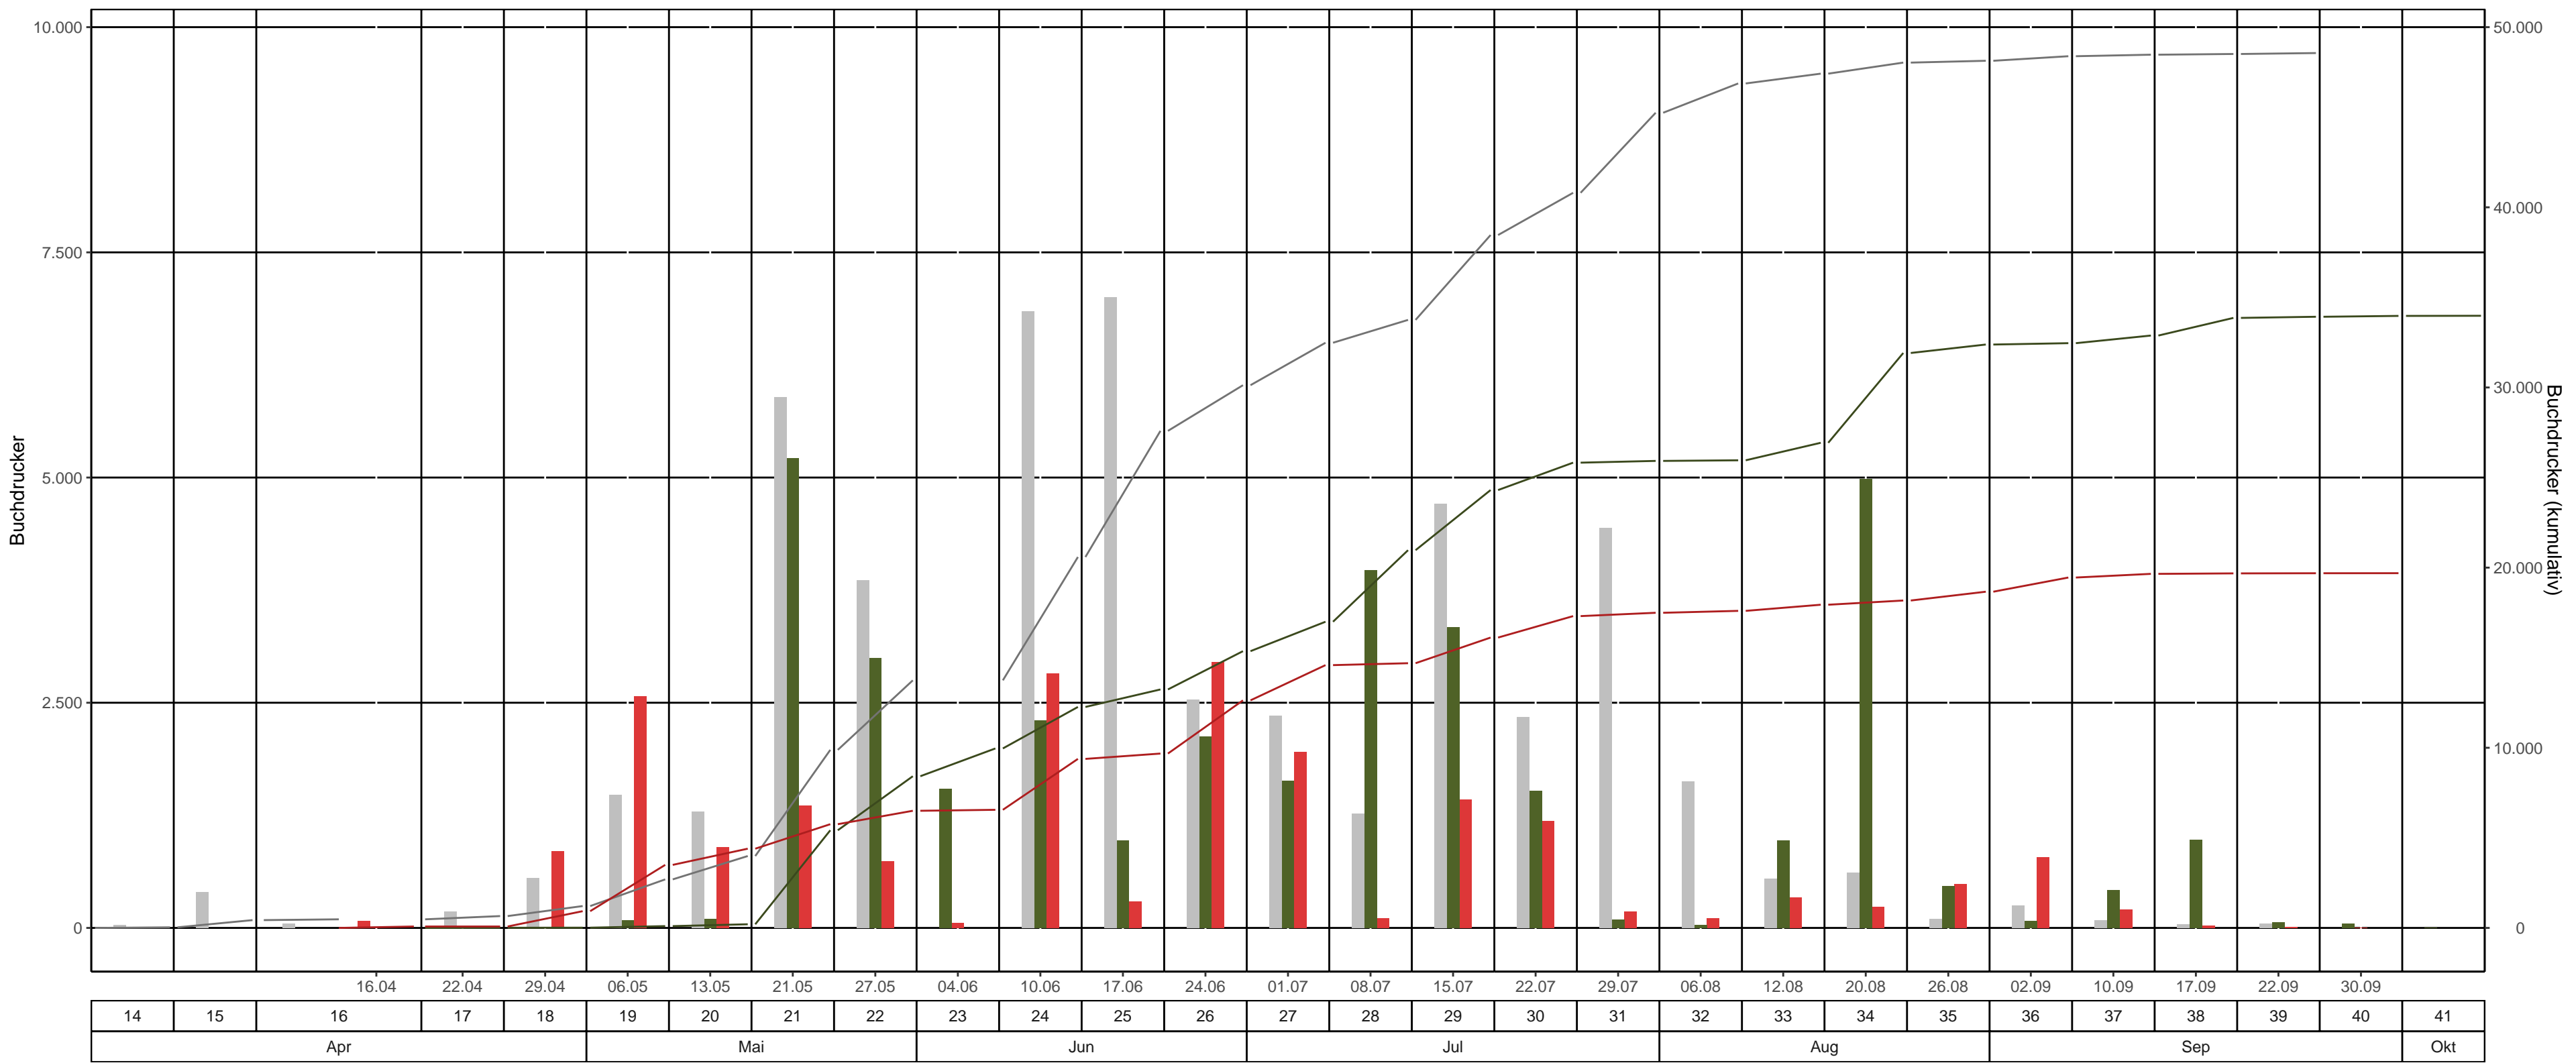

# Fläche: 6\_20 Vogtlandkreis, Revier/Distrikt Beerheide Abt. 43 K 436 NHB (413a3 alt) ( Hoher Weg )

BK-Region: mittleres Erzgebirge

Fallentyp: Theysohn-DFS

Dispenser: Pheroprax – Ampulle

bisheriges Max. 2019
  2023
  2024
  bisheriges Max. 2019 kum.
  2023 kum.
  2024 kum.

Leerungsdatum | Kalenderwoche | Monat

KW	Leerungsdatum	wöchentlich		kumulativ		
		mittlere Fangzahl	mittlerer Jungkäferanteil	Fangzahl	Anteil vom Vorjahr	Anteil vom bisherigen Maximum (2019)
16	16.04.	79	0 %	79	-	176 %
17	22.04.	0	-	79	878 %	35 %
18	29.04.	850	0 %	929	>1,000%	119 %
19	06.05.	2.571	-	3.500	>1,000%	155 %
20	13.05.	898	-	4.398	>1,000%	124 %
21	21.05.	1.360	-	5.758	106 %	61 %
22	27.05.	744	-	6.502	77 %	49 %
23	04.06.	54	-	6.556	66 %	-
24	10.06.	2.826	20 %	9.382	76 %	47 %
25	17.06.	296	-	9.678	73 %	36 %
26	24.06.	2.954	10 %	12.632	82 %	43 %
27	01.07.	1.955	40 %	14.587	86 %	46 %
28	08.07.	106	30 %	14.694	70 %	44 %
29	15.07.	1.424	70 %	16.118	66 %	42 %
30	22.07.	1.190	80 %	17.308	67 %	43 %
31	29.07.	185	80 %	17.493	67 %	39 %
32	06.08.	106	60 %	17.600	68 %	38 %
33	12.08.	340	70 %	17.940	67 %	38 %
34	20.08.	234	60 %	18.174	57 %	38 %
35	26.08.	489	50 %	18.663	58 %	39 %
36	02.09.	786	40 %	19.450	60 %	41 %
37	10.09.	204	80 %	19.654	60 %	41 %
38	17.09.	26	60 %	19.680	58 %	41 %
39	22.09.	8	-	19.688	58 %	41 %
40	30.09.	4	-	19.692	58 %	-

\*Anzahl gefangener Käfer im Bezugsjahr = 0

Farbabstufung mittlere Fangzahl: &gt;3,000 | &gt;6,000 | &gt;10,000

Farbeinteilung Vorjahresanteil: Grün &lt; 80% | Gelb 80%-120% | Rot &gt;120%