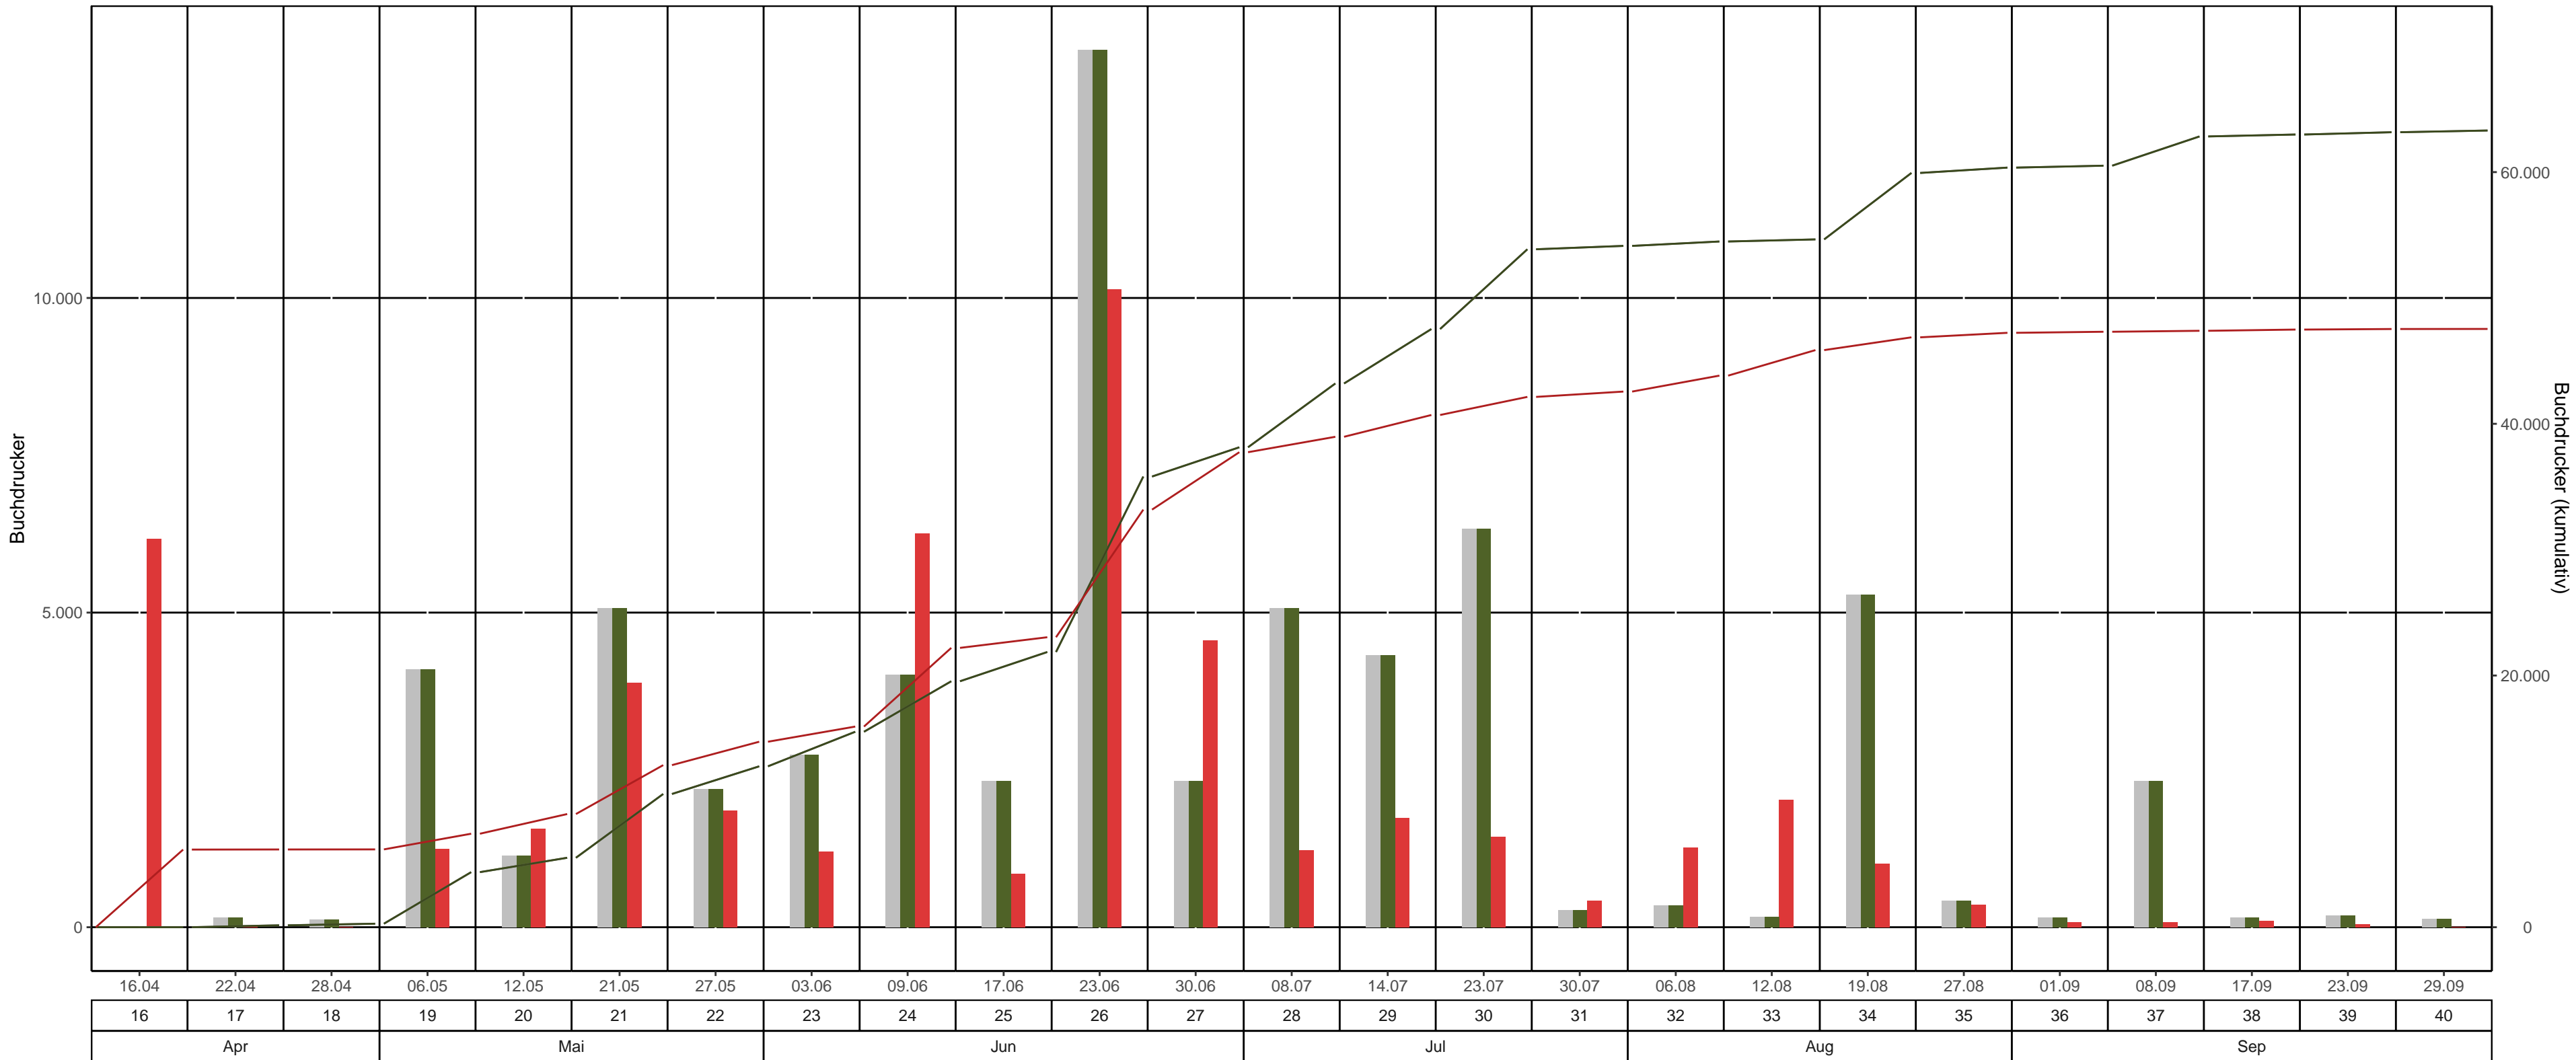

Fläche: 8_01 LK Zwickau, Revier/Distrikt Leubnitz Abt. 126 (Werdauer Wald)
 BK-Region: Erzgebirgsvorland
 Fallentyp: Theysohn-DFS
 Dispenser: Pheroprax – Ampulle

bisheriges Max. 2023
 2023
 2024
 bisheriges Max. 2023 kum.
 2023 kum.
 2024 kum.

Leerungsdatum | Kalenderwoche | Monat

KW	Leerungsdatum	wöchentlich		kumulativ		
		mittlere Fangzahl	mittlerer Jungkäferanteil	Fangzahl	Anteil vom Vorjahr	Anteil vom bisherigen Maximum (2023)
16	16.04.	6.169	-	6.169	0 Käfer*	0 Käfer*
17	22.04.	9	-	6.178	>1,000%	>1,000%
18	28.04.	6	-	6.184	>1,000%	>1,000%
19	06.05.	1.246	-	7.430	170 %	170 %
20	12.05.	1.563	-	8.993	163 %	163 %
21	21.05.	3.887	-	12.880	122 %	122 %
22	27.05.	1.859	-	14.739	115 %	115 %
23	03.06.	1.204	-	15.943	103 %	103 %
24	09.06.	6.253	1 %	22.196	114 %	114 %
25	17.06.	845	-	23.041	105 %	105 %
26	23.06.	10.140	20 %	33.181	93 %	93 %
27	30.06.	4.563	15 %	37.744	99 %	99 %
28	08.07.	1.225	-	38.969	90 %	90 %
29	14.07.	1.732	30 %	40.701	86 %	86 %
30	23.07.	1.437	-	42.138	78 %	78 %
31	30.07.	423	10 %	42.561	79 %	79 %
32	06.08.	1.268	10 %	43.829	80 %	80 %
33	12.08.	2.028	20 %	45.857	84 %	84 %
34	19.08.	1.014	80 %	46.871	78 %	78 %
35	27.08.	359	60 %	47.230	78 %	78 %
36	01.09.	85	50 %	47.315	78 %	78 %
37	08.09.	76	40 %	47.391	75 %	75 %
38	17.09.	97	30 %	47.488	75 %	75 %
39	23.09.	44	30 %	47.532	75 %	75 %
40	29.09.	6	20 %	47.538	75 %	75 %

*Anzahl gefangener Käfer im Bezugsjahr = 0

Farbabstufung mittlere Fangzahl: >3,000 | >6,000 | >10,000

Farbeinteilung Vorjahresanteil: Grün < 80% | Gelb 80%-120% | Rot >120%