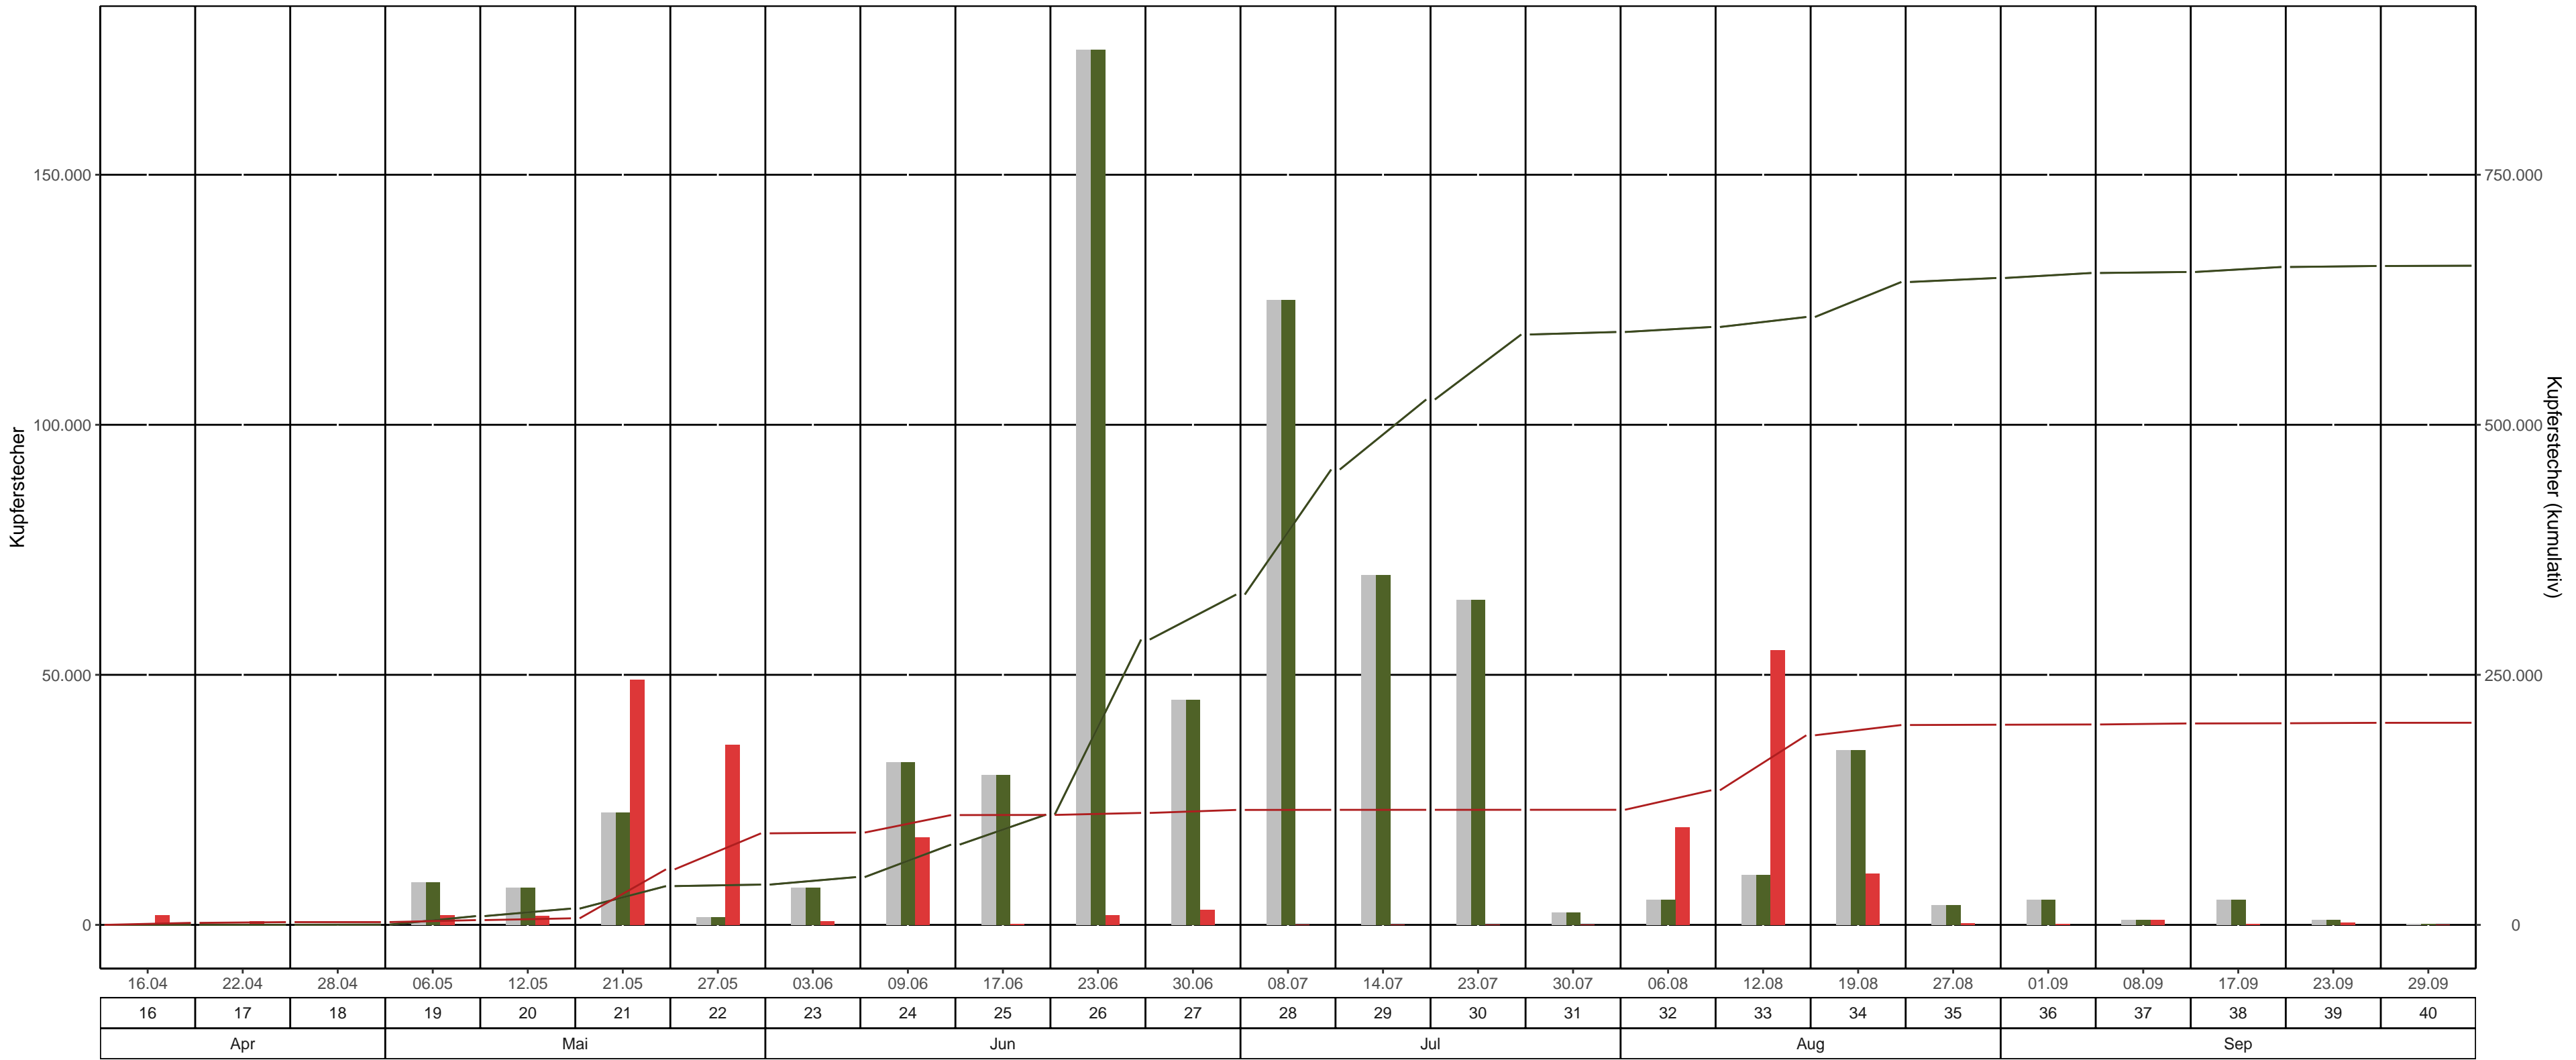

Fläche: 8_01 LK Zwickau, Revier/Distrikt Leubnitz Abt. 126 (Werdauer Wald)
 BK-Region: Erzgebirgsvorland
 Fallentyp: Theysohn-DFS
 Dispenser: Chalcoprax – Ampulle

bisheriges Max. 2023
 2023
 2024
 bisheriges Max. 2023 kum.
 2023 kum.
 2024 kum.

Leerungsdatum | Kalenderwoche | Monat

KW	Leerungsdatum	wöchentlich		kumulativ		
		mittlere Fangzahl	mittlerer Jungkäferanteil	Fangzahl	Anteil vom Vorjahr	Anteil vom bisherigen Maximum (2023)
16	16.04.	2.000	-	2.000	0 Käfer*	0 Käfer*
17	22.04.	750	-	2.750	>1,000%	>1,000%
18	28.04.	30	-	2.780	>1,000%	>1,000%
19	06.05.	2.000	-	4.780	55 %	55 %
20	12.05.	1.750	-	6.530	40 %	40 %
21	21.05.	49.000	-	55.530	143 %	143 %
22	27.05.	36.000	-	91.530	227 %	227 %
23	03.06.	750	-	92.280	193 %	193 %
24	09.06.	17.500	1 %	109.780	137 %	137 %
25	17.06.	150	-	109.930	100 %	100 %
26	23.06.	2.000	40 %	111.930	39 %	39 %
27	30.06.	3.000	20 %	114.930	35 %	35 %
28	08.07.	92	-	115.022	25 %	25 %
29	14.07.	18	-	115.040	22 %	22 %
30	23.07.	5	-	115.045	19 %	19 %
31	30.07.	21	-	115.066	19 %	19 %
32	06.08.	19.500	-	134.566	23 %	23 %
33	12.08.	55.000	20 %	189.566	31 %	31 %
34	19.08.	10.250	70 %	199.816	31 %	31 %
35	27.08.	300	50 %	200.116	31 %	31 %
36	01.09.	250	30 %	200.366	31 %	31 %
37	08.09.	1.000	30 %	201.366	31 %	31 %
38	17.09.	220	15 %	201.586	31 %	31 %
39	23.09.	430	10 %	202.016	31 %	31 %
40	29.09.	70	15 %	202.086	31 %	31 %

*Anzahl gefangener Käfer im Bezugsjahr = 0

Farbeinteilung Vorjahresanteil: Grün < 80% | Gelb 80%-120% | Rot >120%