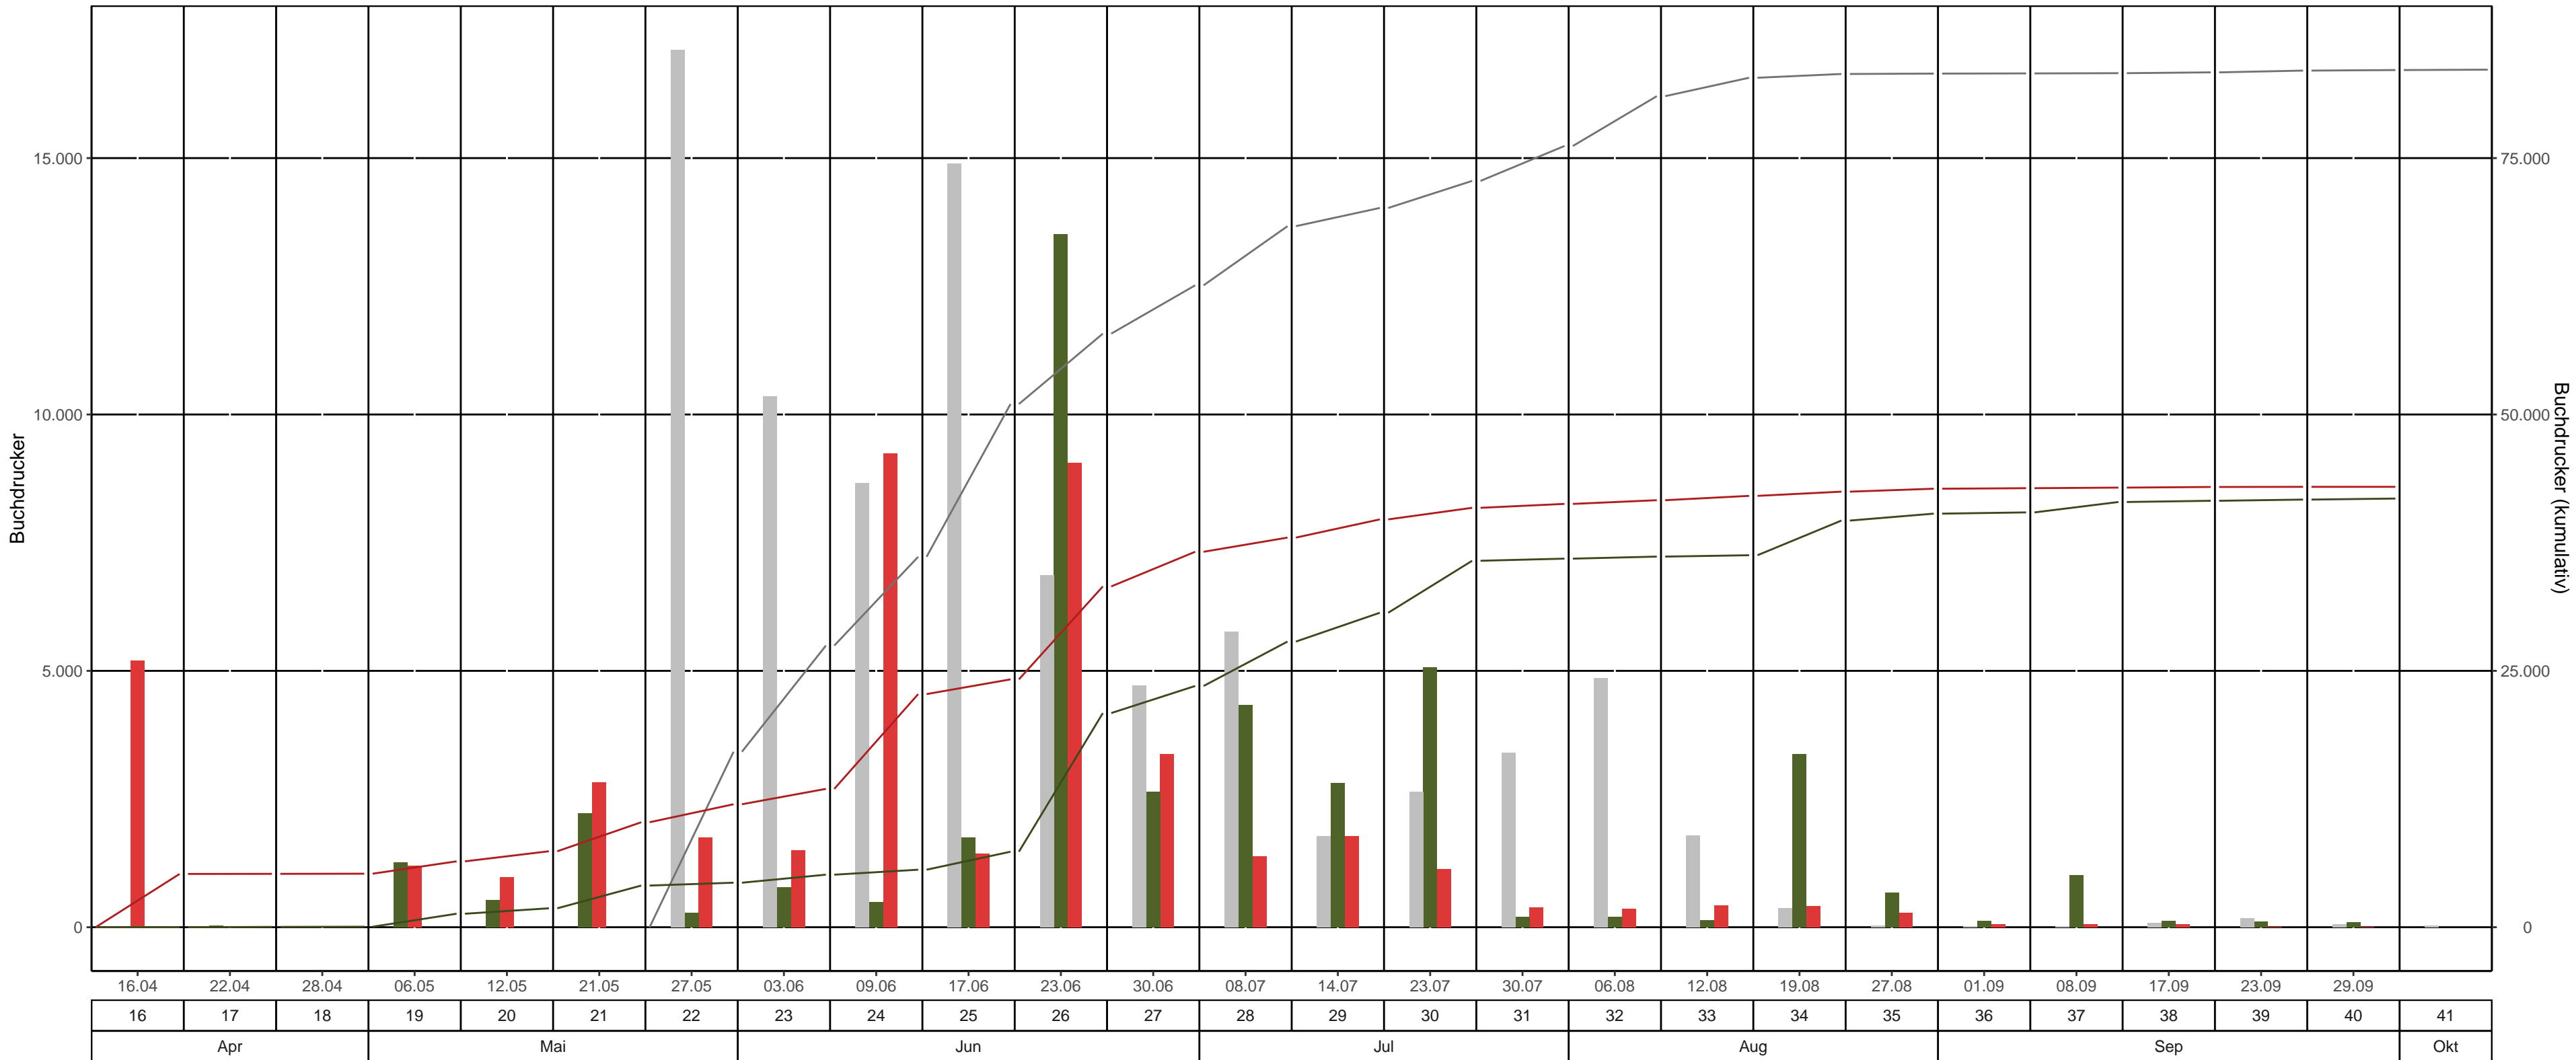

Fläche: 8_02 LK Zwickau, Revier/Distrikt Leubnitz Abt. 31 D 67a4 (Werdauer Wald, neu)

BK-Region: Erzgebirgsvorland

Fallentyp: Theysohn-DFS

Dispenser: Pheroprax – Ampulle

— bisheriges Max. 2020 kum. — 2023 kum. — 2024 kum. ■ bisheriges Max. 2020 ■ 2023 ■ 2024

Leerungsdatum | Kalenderwoche | Monat

KW	Leerungsdatum	wöchentlich		kumulativ		
		mittlere Fangzahl	mittlerer Jungkäferanteil	Fangzahl	Anteil vom Vorjahr	Anteil vom bisherigen Maximum (2020)
16	16.04.	5.197	-	5.197	0 Käfer*	-
17	22.04.	8	-	5.206	>1,000%	-
18	28.04.	14	-	5.220	>1,000%	-
19	06.05.	1.204	-	6.424	488 %	-
20	12.05.	982	-	7.406	401 %	-
21	21.05.	2.831	-	10.238	252 %	-
22	27.05.	1.754	-	11.991	276 %	70 %
23	03.06.	1.500	-	13.491	263 %	49 %
24	09.06.	9.242	1 %	22.733	405 %	63 %
25	17.06.	1.436	-	24.170	328 %	47 %
26	23.06.	9.062	22 %	33.232	159 %	57 %
27	30.06.	3.378	15 %	36.610	156 %	58 %
28	08.07.	1.384	-	37.994	136 %	56 %
29	14.07.	1.774	35 %	39.768	130 %	57 %
30	23.07.	1.130	-	40.899	114 %	56 %
31	30.07.	380	10 %	41.280	115 %	54 %
32	06.08.	360	10 %	41.640	115 %	51 %
33	12.08.	422	10 %	42.062	116 %	51 %
34	19.08.	412	75 %	42.474	107 %	51 %
35	27.08.	285	60 %	42.760	106 %	51 %
36	01.09.	53	50 %	42.812	106 %	51 %
37	08.09.	58	50 %	42.870	103 %	51 %
38	17.09.	62	40 %	42.932	103 %	52 %
39	23.09.	11	20 %	42.942	103 %	51 %
40	29.09.	2	0 %	42.944	103 %	51 %

*Anzahl gefangener Käfer im Bezugsjahr = 0

Farbabstufung mittlere Fangzahl: >3,000 | >6,000 | >10,000

Farbeinteilung Vorjahresanteil: Grün < 80% | Gelb 80%-120% | Rot >120%