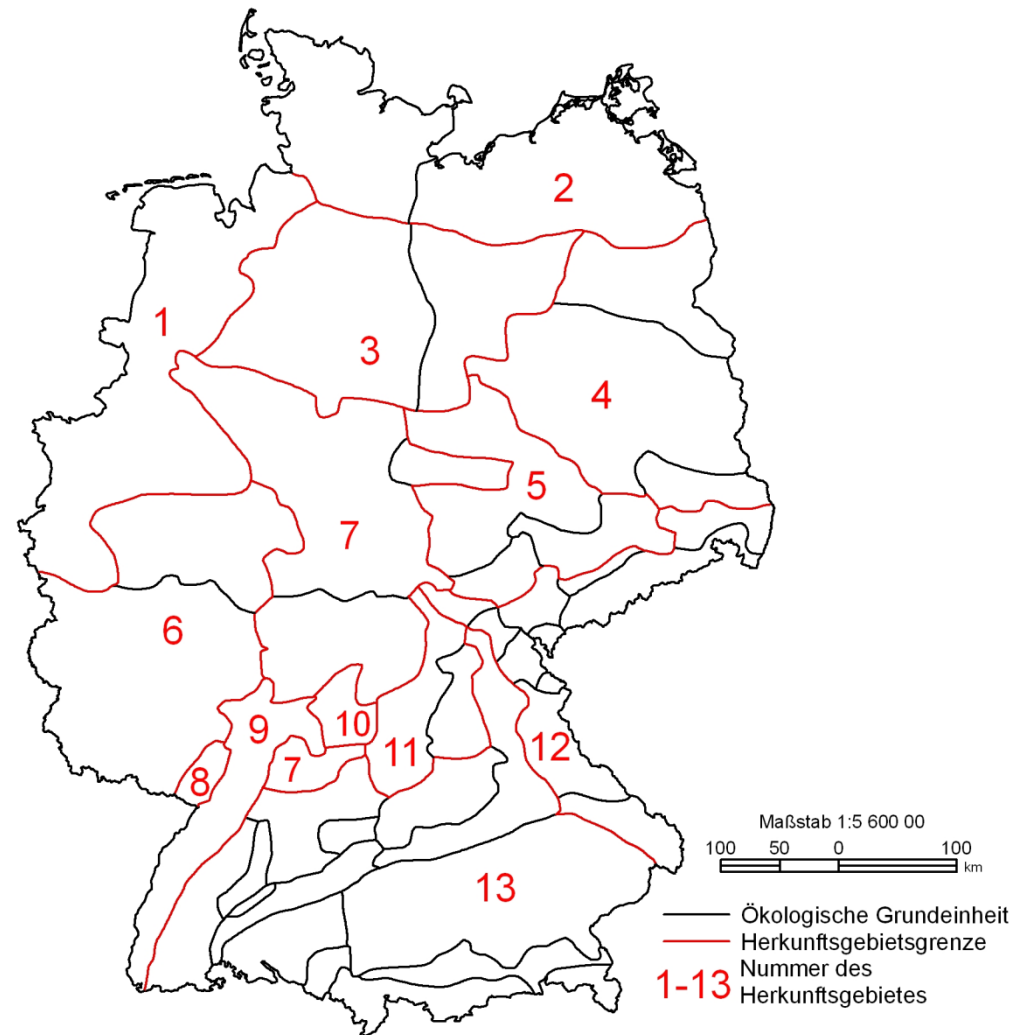

1.1 Empfehlungen für Wald im Freistaat Sachsen – Baumarten, die dem FoVG unterliegen

Traubeneiche (*Quercus petraea* [Mattuschka] Liebl.)

Forstliche Herkunftsgebiete in der Bundesrepublik Deutschland

- 818 01 Niedersächsischer Küstenraum und Rheinisch-Westfälische Bucht
- 818 02 Ostsee-Küstenraum
- 818 03 Heide und Altmark
- 818 04 Ostdeutsches Tiefland
- 818 05 Mitteldeutsches Tief- und Hügelland
- 818 06 Rheinisches und Saarbergland
- 818 07 Harz, Weser- und Hessisches Bergland außer Spessart
- 818 08 Pfälzer Wald
- 818 09 Oberrheingraben
- 818 10 Spessart
- 818 11 Fränkisches Hügelland
- 818 12 Südostdeutsches Hügel- und Bergland
- 818 13 Süddeutsches Mittelgebirgsland sowie Alpen

1.1 Empfehlungen für Wald im Freistaat Sachsen – Baumarten, die dem FoVG unterliegen

Bearbeitung: Staatsbetrieb Sachsenforst, Kompetenzzentrum Wald und Forstwirtschaft, Referat FGIS, Kartographie, Vermessung (Stand: 01.03.2012)

Traubeneiche (*Quercus petraea* [Mattuschka] Liebl.)

Forstliche Herkunftsgebiete im Freistaat Sachsen

Bearbeitung: Staatsbetrieb Sachsenforst, Kompetenzzentrum Wald und Forstwirtschaft, Referat FGIS, Kartographie, Vermessung (Stand: 01.03.2012)