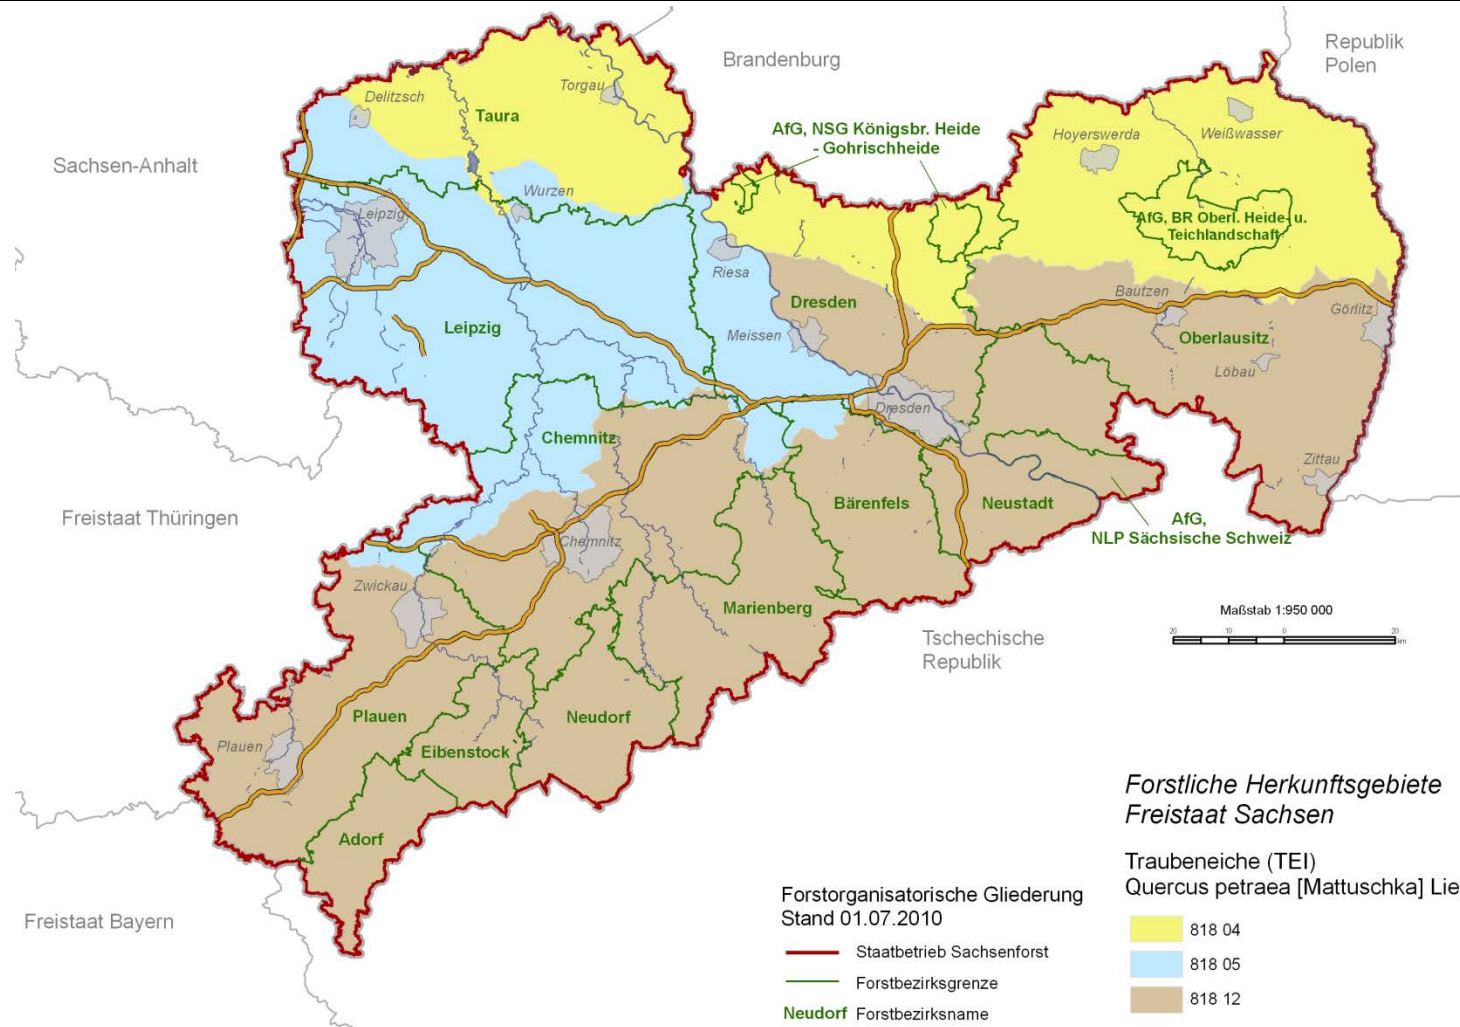

1.1 Empfehlungen für Wald im Freistaat Sachsen – Baumarten, die dem FoVG unterliegen

Traubeneiche (*Quercus petraea* [Mattuschka] Liebl.)

Forstliche Herkunftsgebiete in der Bundesrepublik Deutschland

- 818 01 Niedersächsischer Küstenraum und Rheinisch-Westfälische Bucht
- 818 02 Ostsee-Küstenraum
- 818 03 Heide und Altmark
- 818 04 Ostdeutsches Tiefland
- 818 05 Mitteldeutsches Tief- und Hügelland
- 818 06 Rheinisches und Saarbergland
- 818 07 Harz, Weser- und Hessisches Bergland außer Spessart
- 818 08 Pfälzer Wald
- 818 09 Oberrheingraben
- 818 10 Spessart
- 818 11 Fränkisches Hügelland
- 818 12 Südostdeutsches Hügel- und Bergland
- 818 13 Süddeutsches Mittelgebirgsland sowie Alpen

1.1 Empfehlungen für Wald im Freistaat Sachsen – Baumarten, die dem FoVG unterliegen

Bearbeitung: Staatsbetrieb Sachsenforst, Kompetenzzentrum Wald und Forstwirtschaft, Referat FGIS, Kartographie, Vermessung (Stand: 01.03.2012)

Traubeneiche (*Quercus petraea* [Mattuschka] Liebl.)

Forstliche Herkunftsgebiete im Freistaat Sachsen

Bearbeitung: Staatsbetrieb Sachsenforst, Kompetenzzentrum Wald und Forstwirtschaft, Referat FGIS, Kartographie, Vermessung (Stand: 01.03.2012)