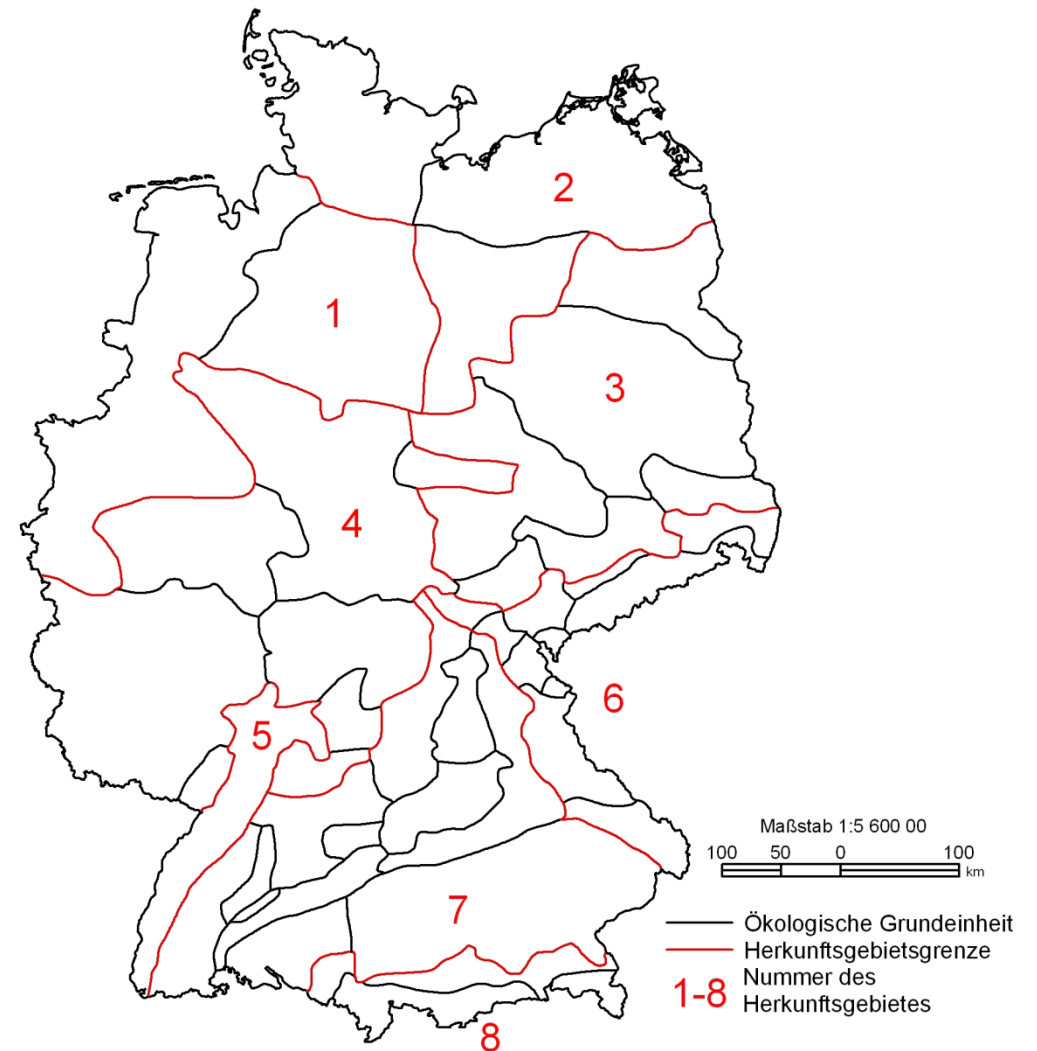

1.1 Empfehlungen für Wald im Freistaat Sachsen – Baumarten, die dem FoVG unterliegen

Winterlinde (*Tilia cordata* Mill.)

Forstliche Herkunftsgebiete in der Bundesrepublik Deutschland

- 823 01 Nordwestdeutsches Tiefland
- 823 02 Nordostdeutsches Tiefland
- 823 03 Mittel- und Ostdeutsches Tief- und Hügelland
- 823 04 Westdeutsches Bergland
- 823 05 Oberrheingraben
- 823 06 Südostdeutsches Hügel- und Bergland
- 823 07 Süddeutsches Hügel- und Bergland
- 823 08 Alpen und Alpenvorland

Winterlinde (*Tilia cordata* Mill.)

Forstliche Herkunftgebiete im Freistaat Sachsen

Bearbeitung: Staatsbetrieb Sachsenforst, Kompetenzzentrum Wald und Forstwirtschaft, Referat FGIS, Kartographie, Vermessung (Stand: 01.03.2012)