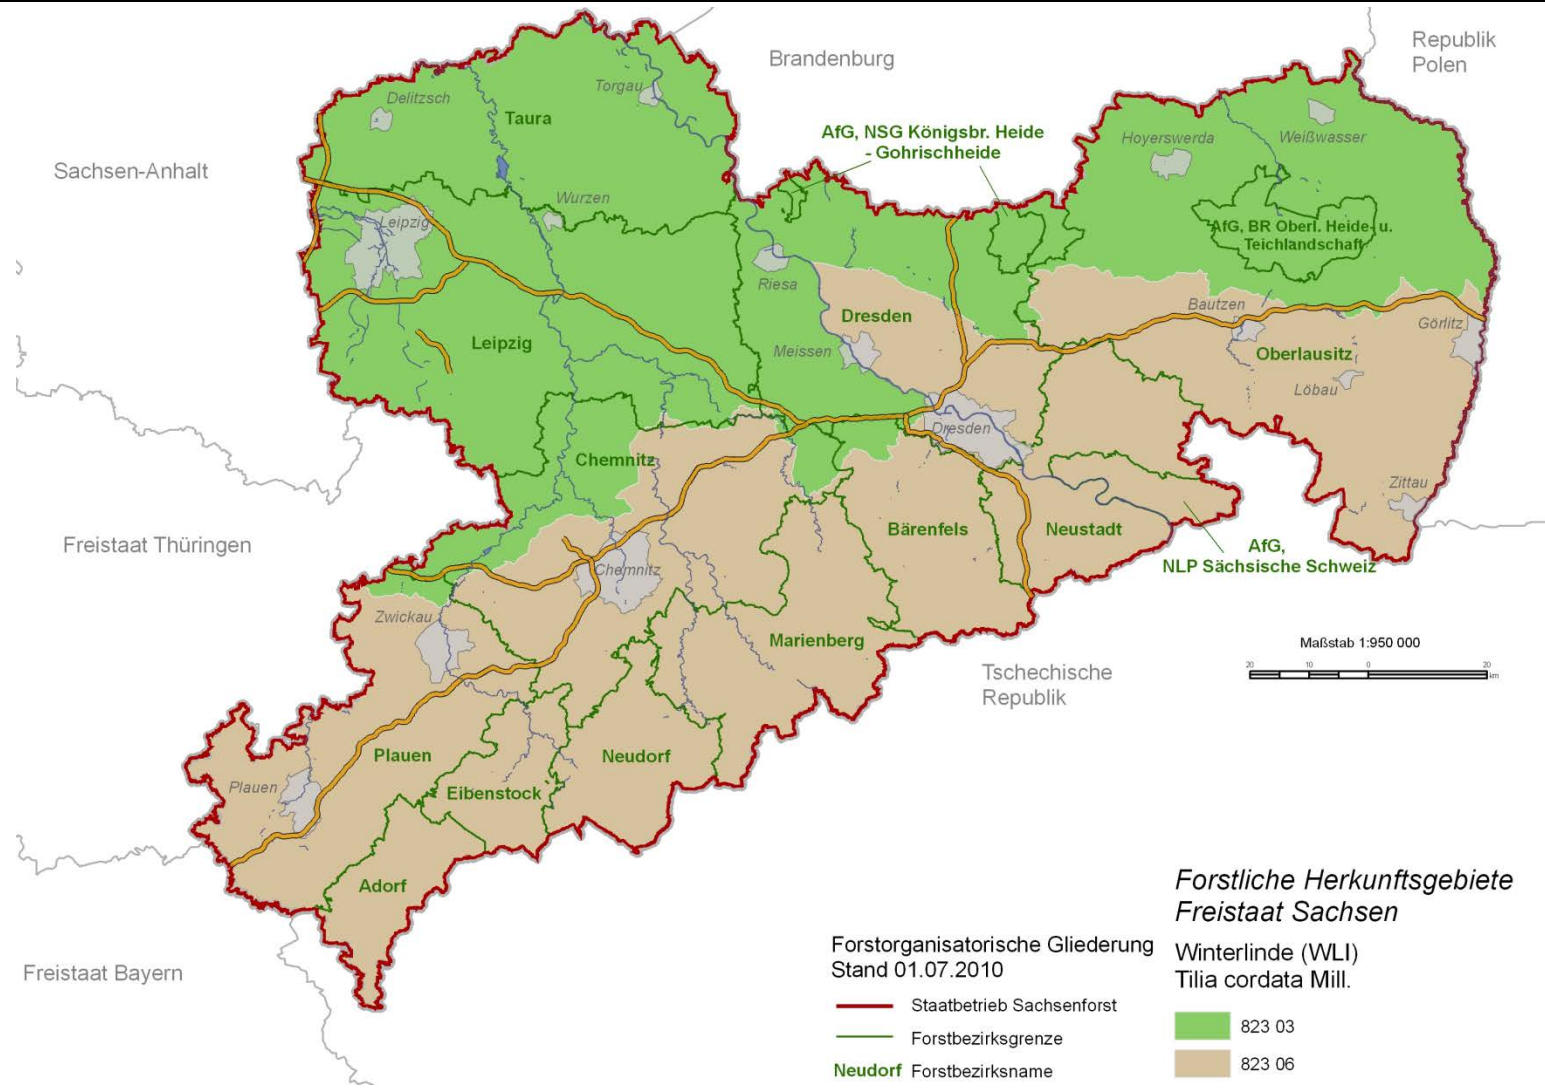

1.1 Empfehlungen für Wald im Freistaat Sachsen – Baumarten, die dem FoVG unterliegen

Winterlinde (*Tilia cordata* Mill.)

Forstliche Herkunftsgebiete in der Bundesrepublik Deutschland

- 823 01 Nordwestdeutsches Tiefland
- 823 02 Nordostdeutsches Tiefland
- 823 03 Mittel- und Ostdeutsches Tief- und Hügelland
- 823 04 Westdeutsches Bergland
- 823 05 Oberrheingraben
- 823 06 Südostdeutsches Hügel- und Bergland
- 823 07 Süddeutsches Hügel- und Bergland
- 823 08 Alpen und Alpenvorland

Bearbeitung: Staatsbetrieb Sachsenforst, Kompetenzzentrum Wald und Forstwirtschaft, Referat FGIS, Kartographie, Vermessung (Stand: 01.03.2012)

1.1 Empfehlungen für Wald im Freistaat Sachsen – Baumarten, die dem FoVG unterliegen

Winterlinde (*Tilia cordata* Mill.)

Forstliche Herkunftgebiete im Freistaat Sachsen

Bearbeitung: Staatsbetrieb Sachsenforst, Kompetenzzentrum Wald und Forstwirtschaft, Referat FGIS, Kartographie, Vermessung (Stand: 01.03.2012)