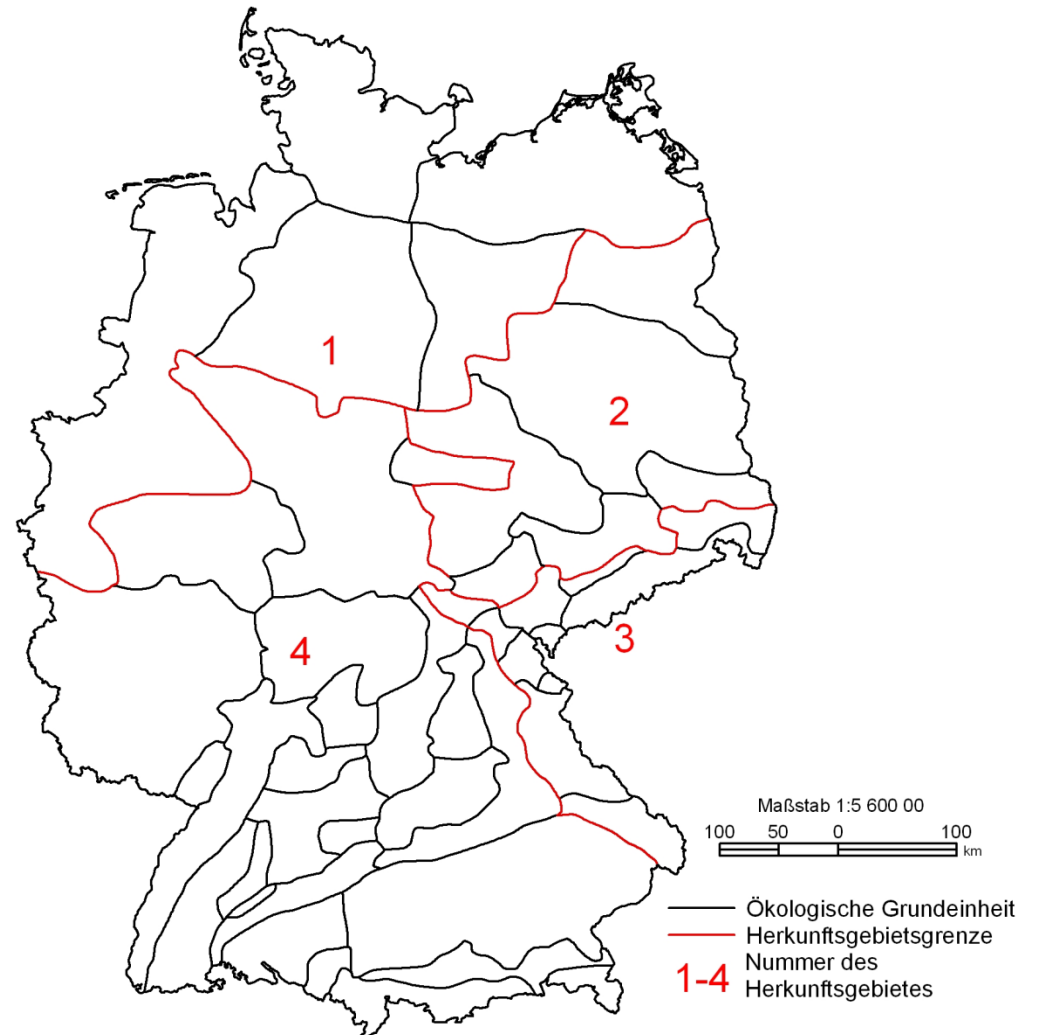

## 1.1 Empfehlungen für Wald im Freistaat Sachsen – Baumarten, die dem FoVG unterliegen

### Sommerlinde (*Tilia platyphyllos* Scop.)

#### Forstliche Herkunftsgebiete in der Bundesrepublik Deutschland

824 01 Norddeutsches Tiefland

824 02 Mittel- und Ostdeutsches Tief- und Hügelland

824 03 Südostdeutsches Hügel- und Bergland

824 04 West- und Süddeutsches Hügel- und Bergland sowie Alpen und Alpenvorland