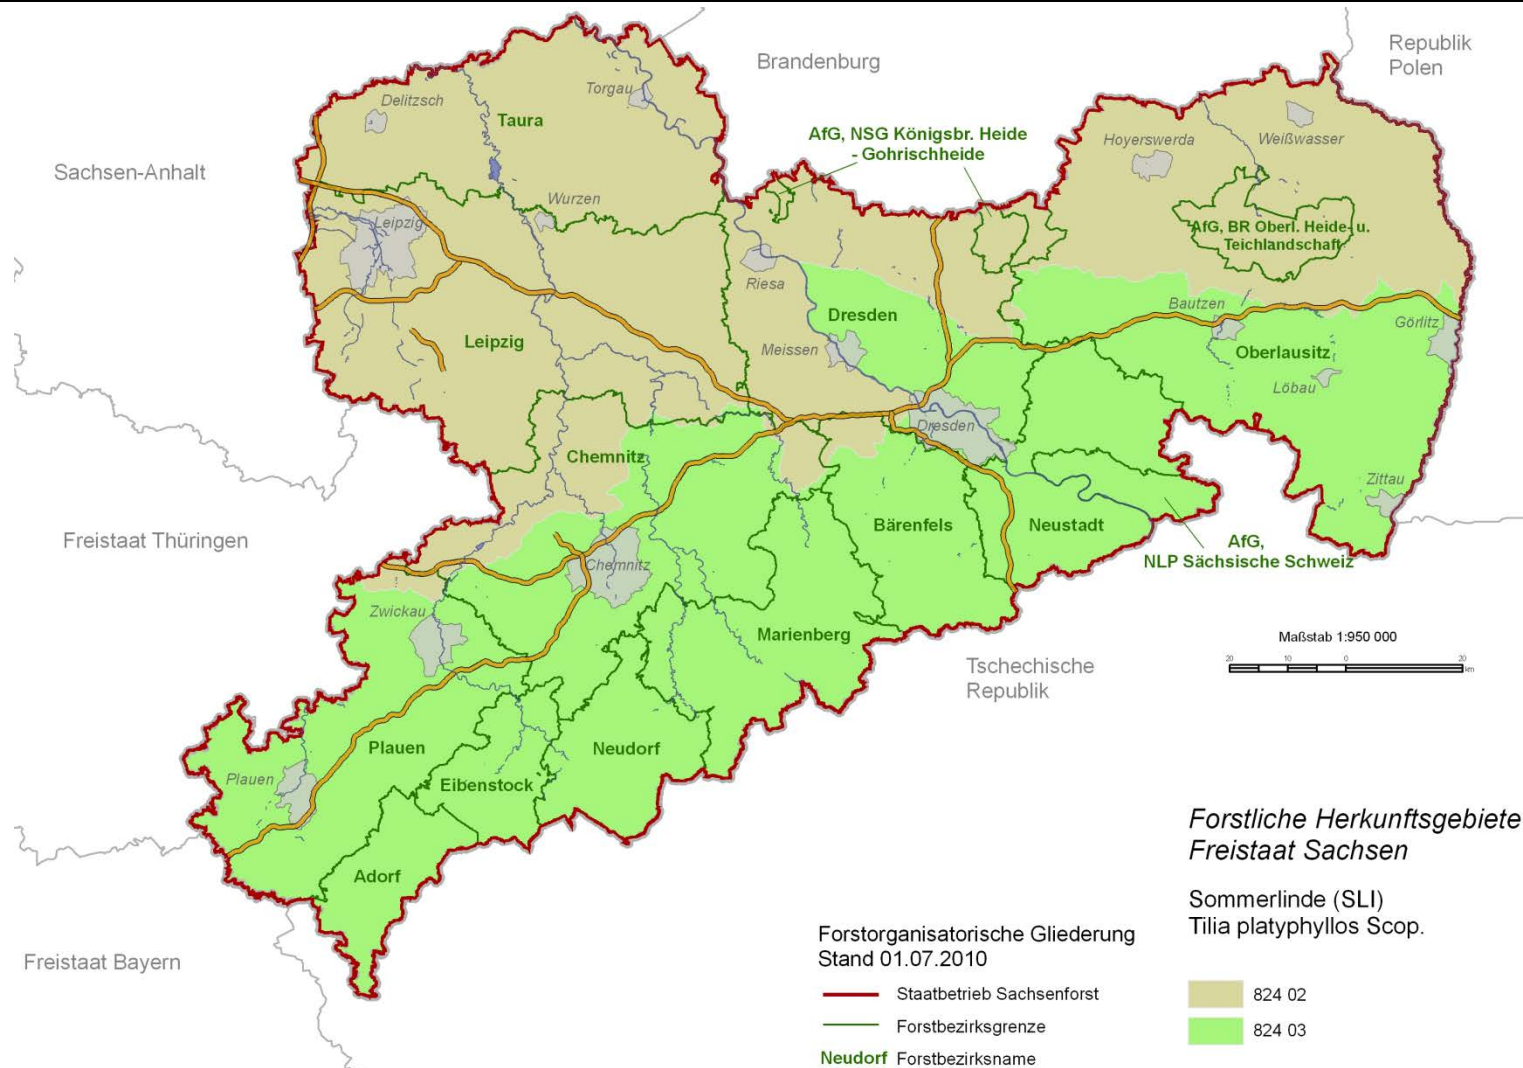

1.1 Empfehlungen für Wald im Freistaat Sachsen – Baumarten, die dem FoVG unterliegen

Sommerlinde (*Tilia platyphyllos* Scop.)

Forstliche Herkunftgebiete im Freistaat Sachsen

Bearbeitung: Staatsbetrieb Sachsenforst, Kompetenzzentrum Wald und Forstwirtschaft, Referat FGIS, Kartographie, Vermessung (Stand: 01.03.2012)